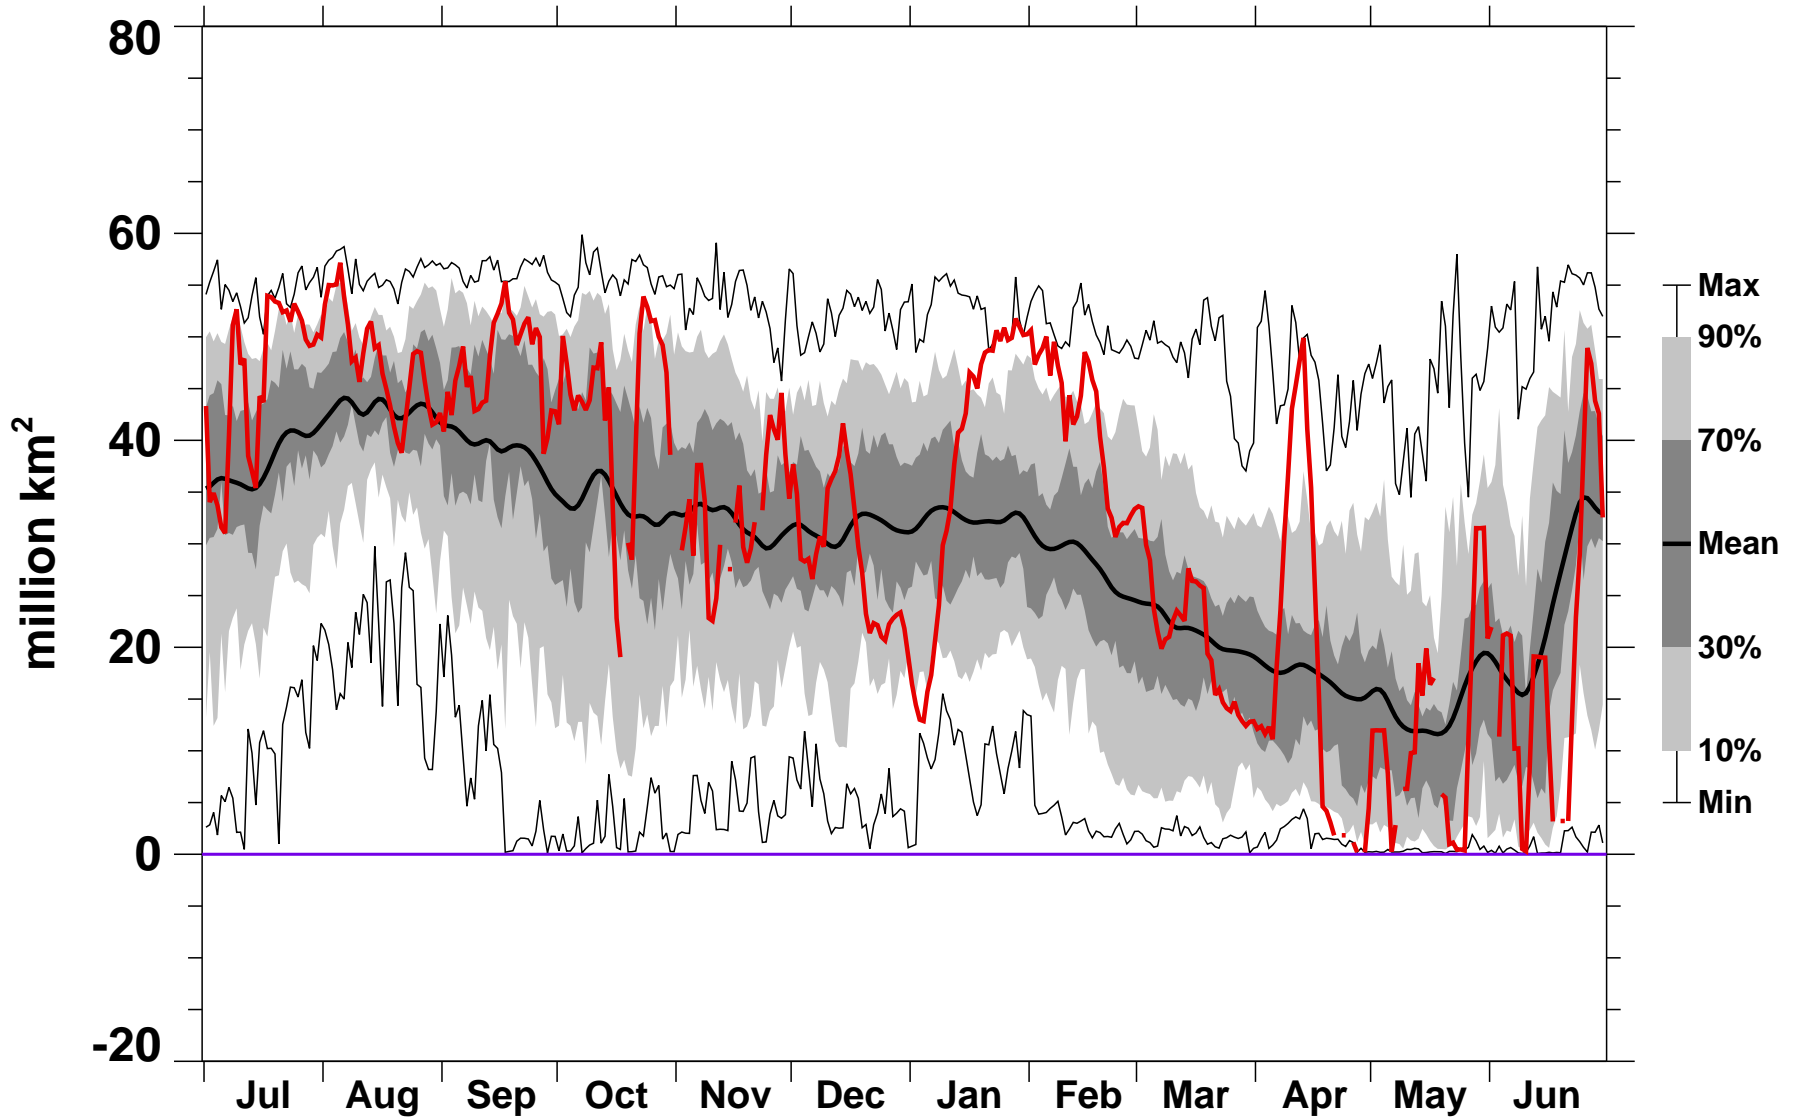

NH Vortex Area 360 K MERRA2

1978/1979–2022/2023

2015/2016