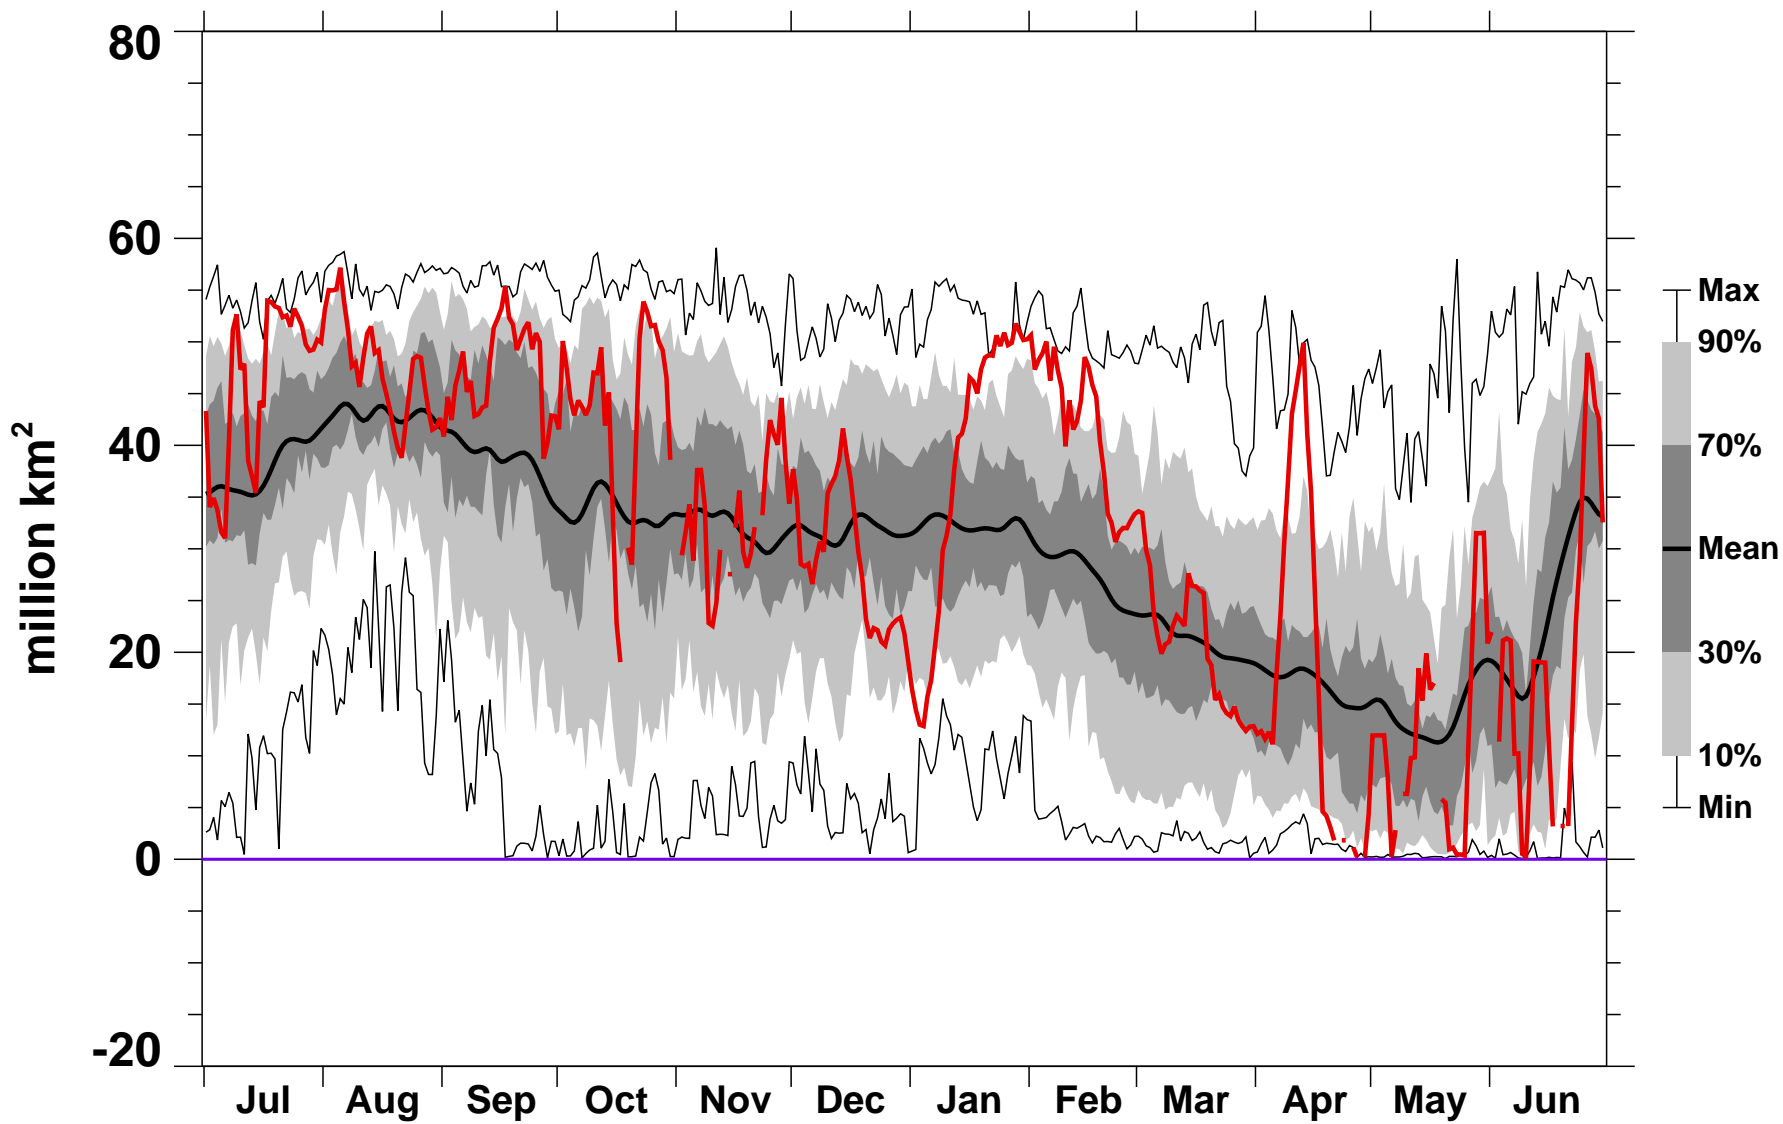

NH Vortex Area 360 K MERRA2

1978/1979–2020/2021

2015/2016