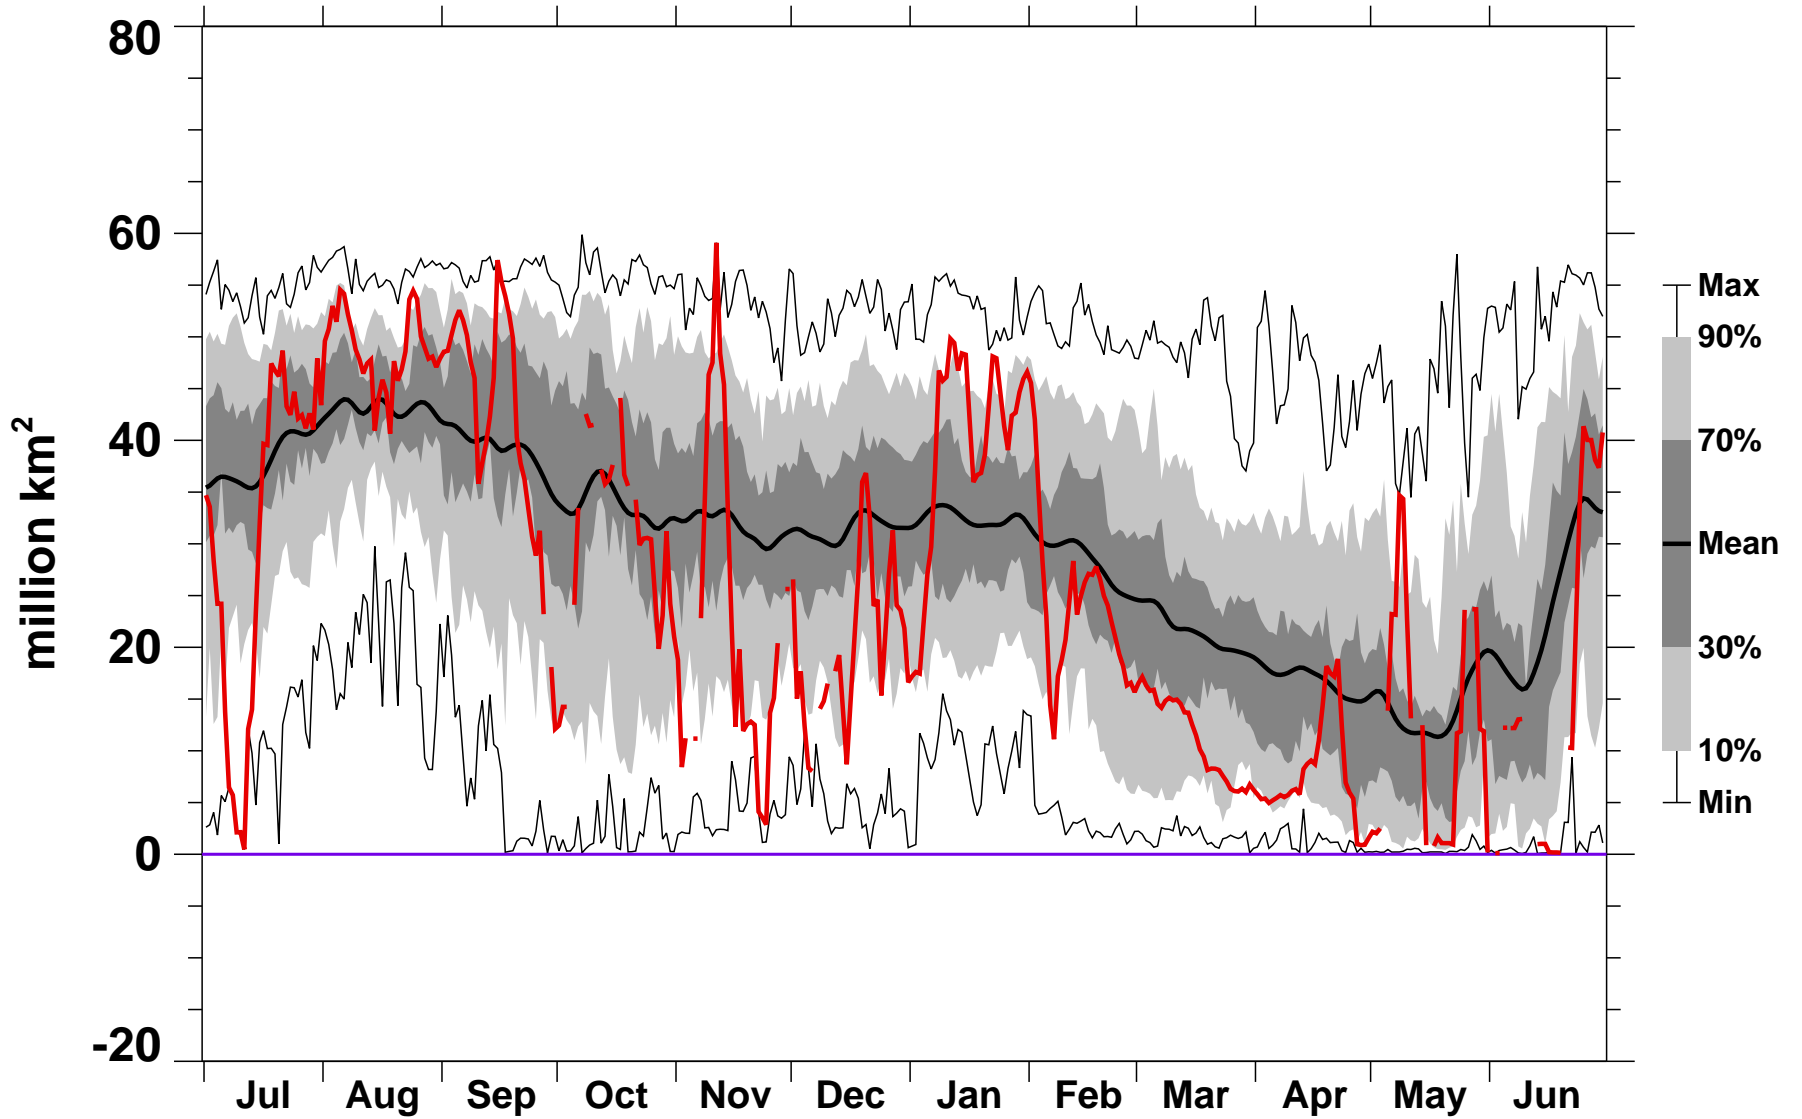

# NH Vortex Area 360 K MERRA2

1978/1979–2023/2024

2016/2017

P. Newman (NASA), L. Lait (SSAI), S. Pawson (NASA)

2024-07-05T06:24:34Z