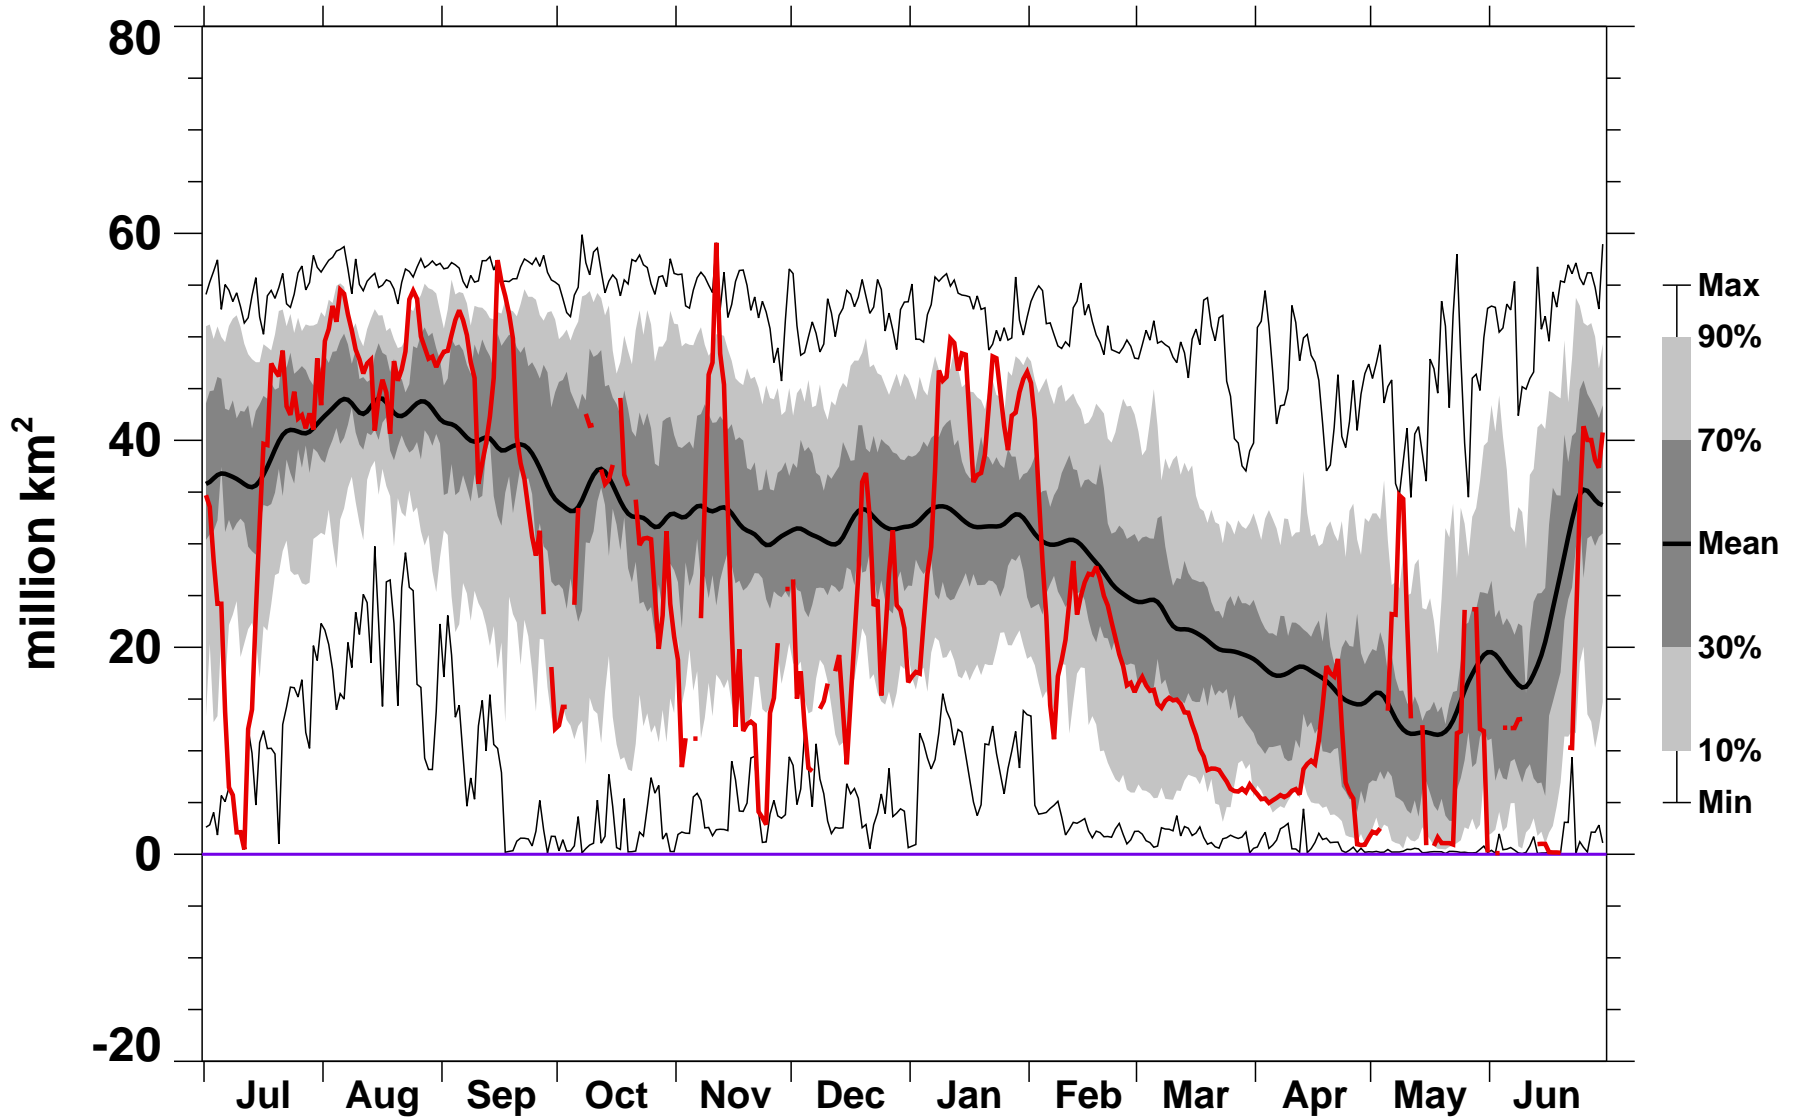

# NH Vortex Area 360 K MERRA2

1978/1979–2024/2025

2016/2017

P. Newman (NASA), L. Lait (SSAI), S. Pawson (NASA)

2025-07-23T14:08:00Z