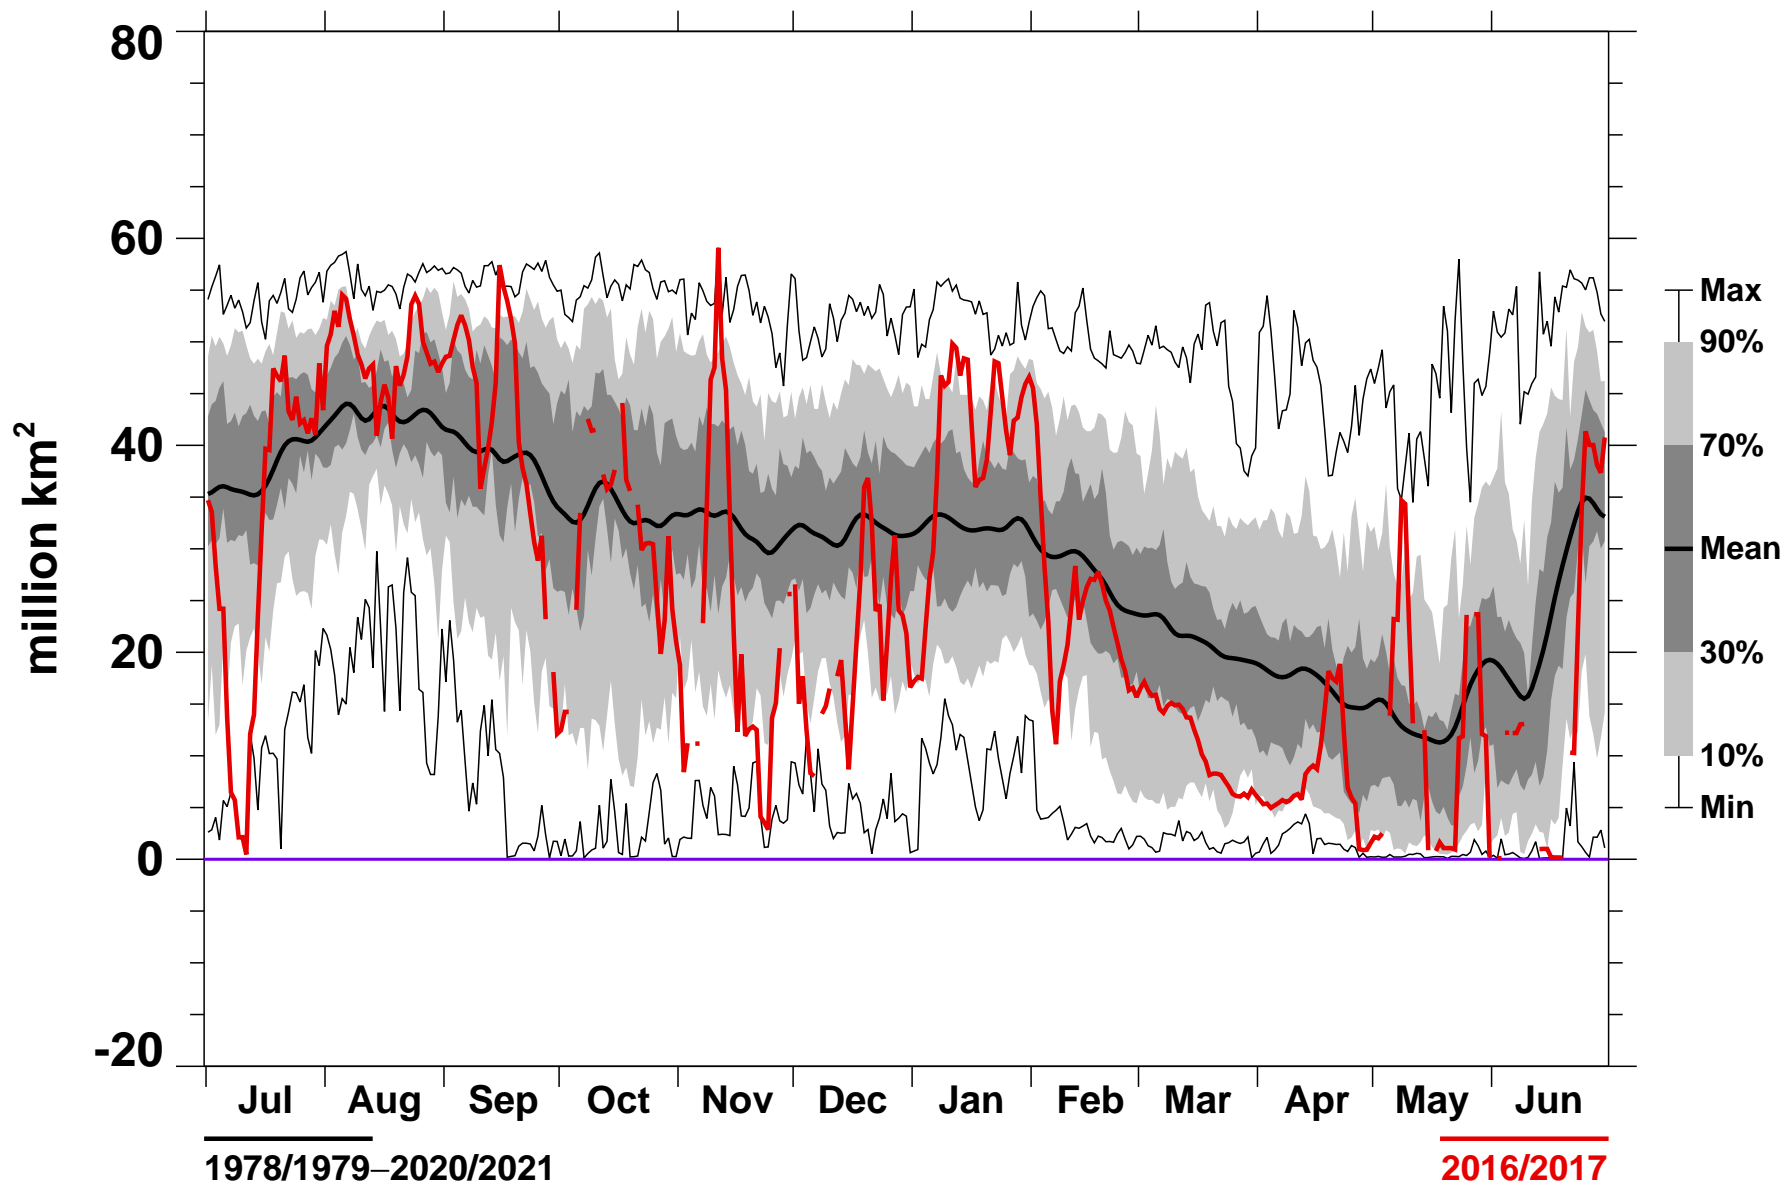

NH Vortex Area 360 K MERRA2

1978/1979–2020/2021

2016/2017