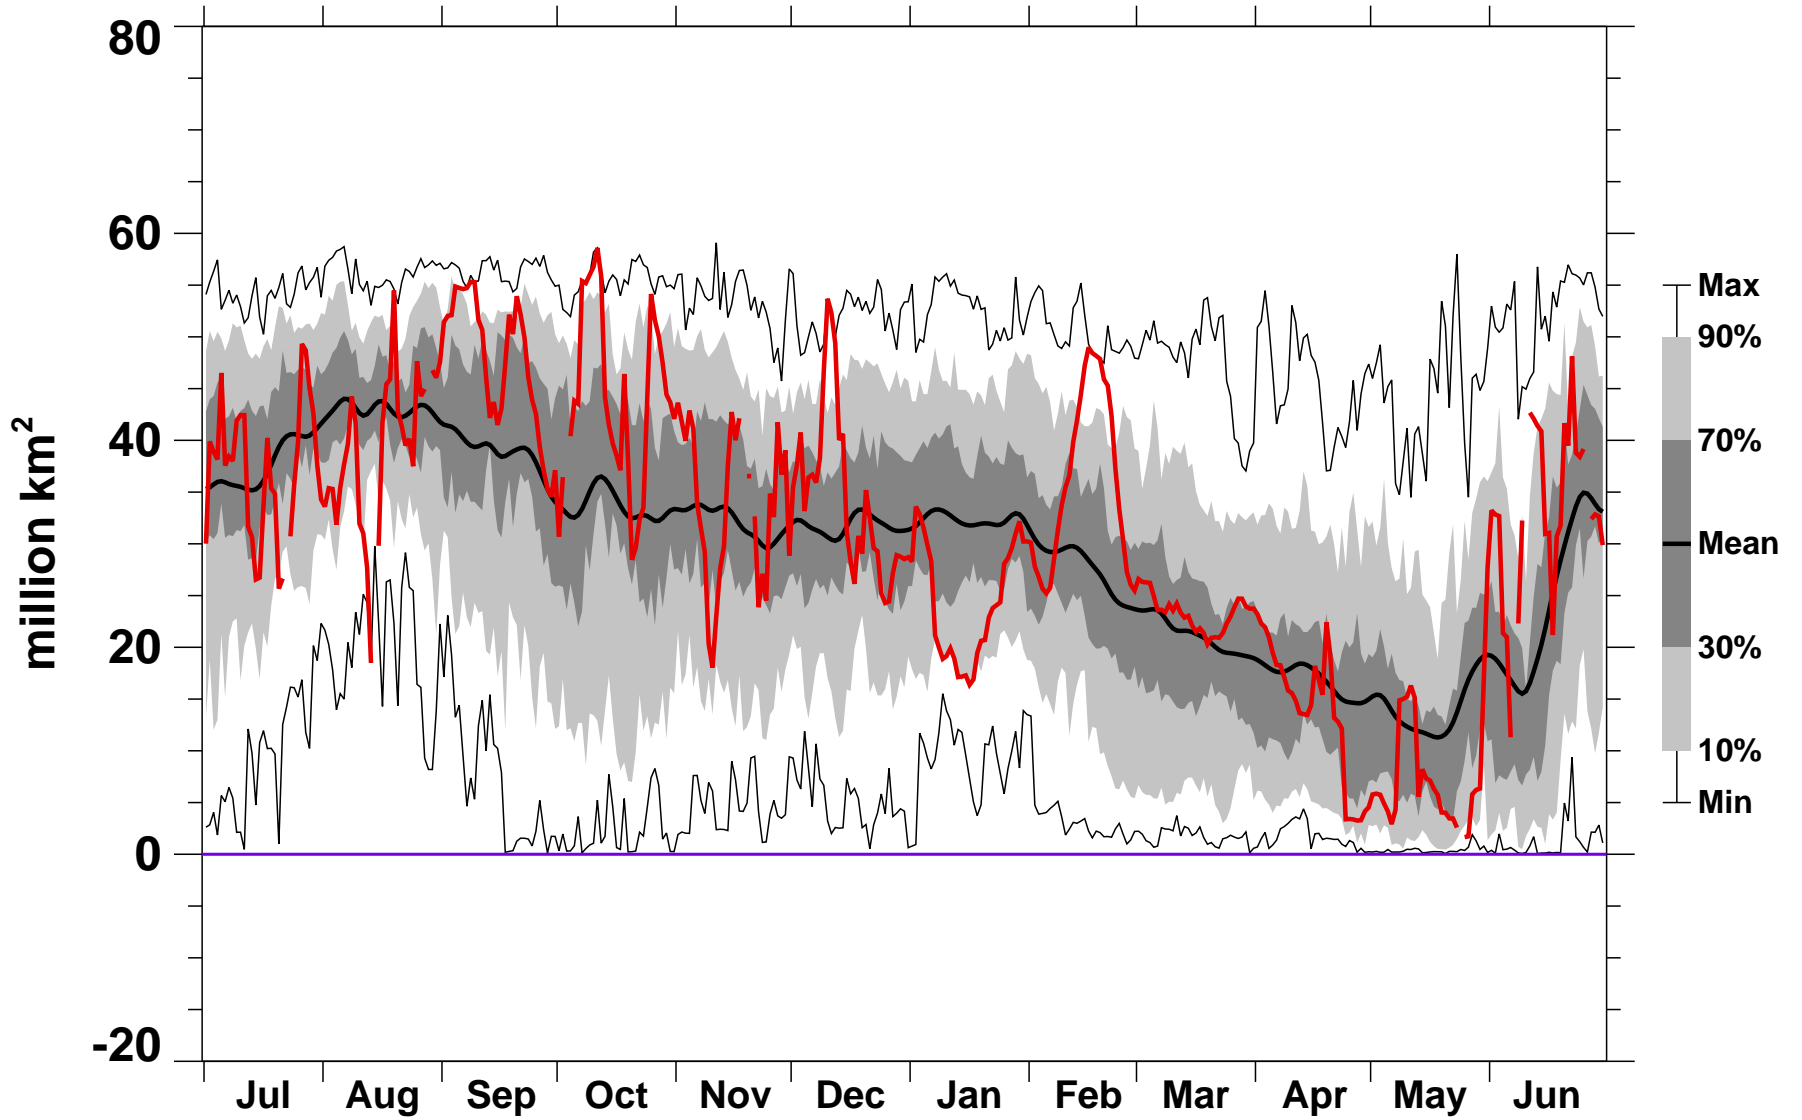

NH Vortex Area 360 K MERRA2

1978/1979–2020/2021

2019/2020