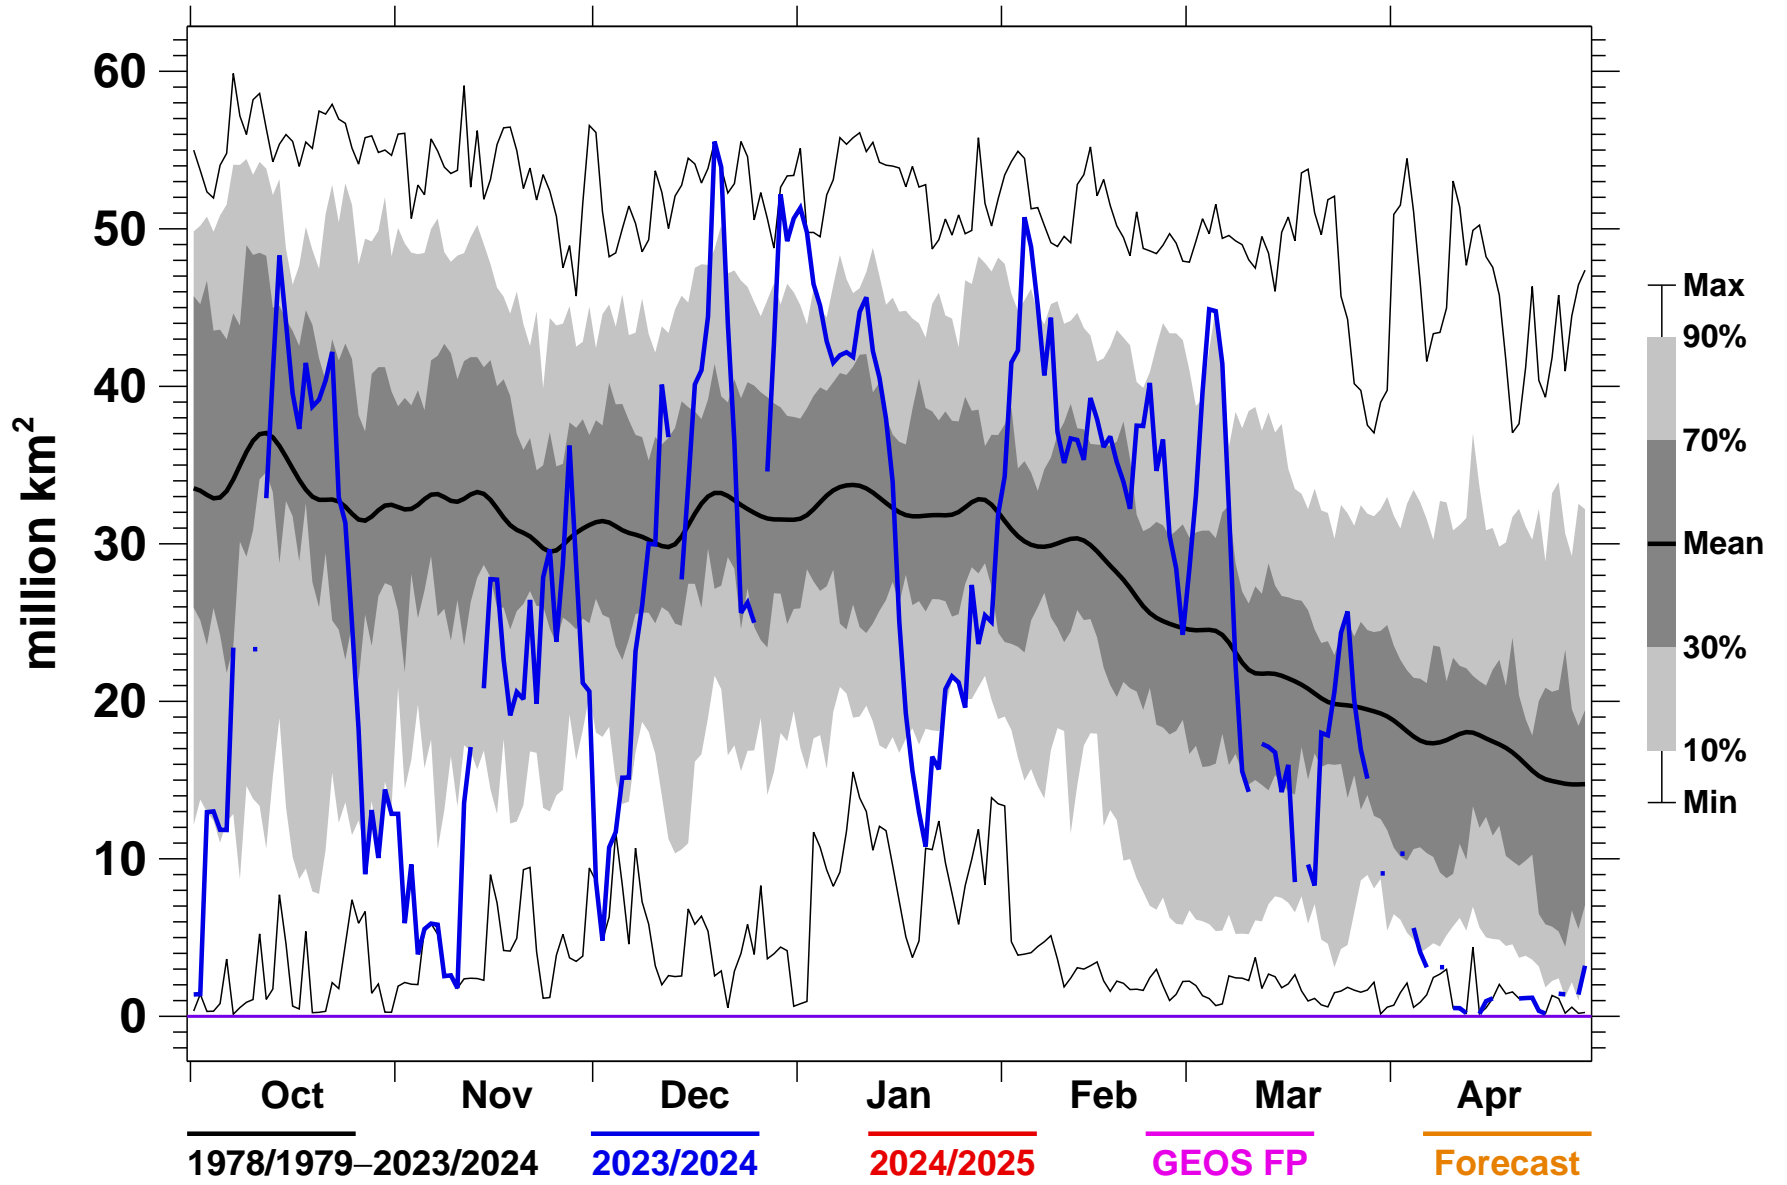

NH Vortex Area 360 K MERRA2

P. Newman (NASA), L. Lait (NASA), S. Pawson (NASA)

2024-07-17T16:28:36Z