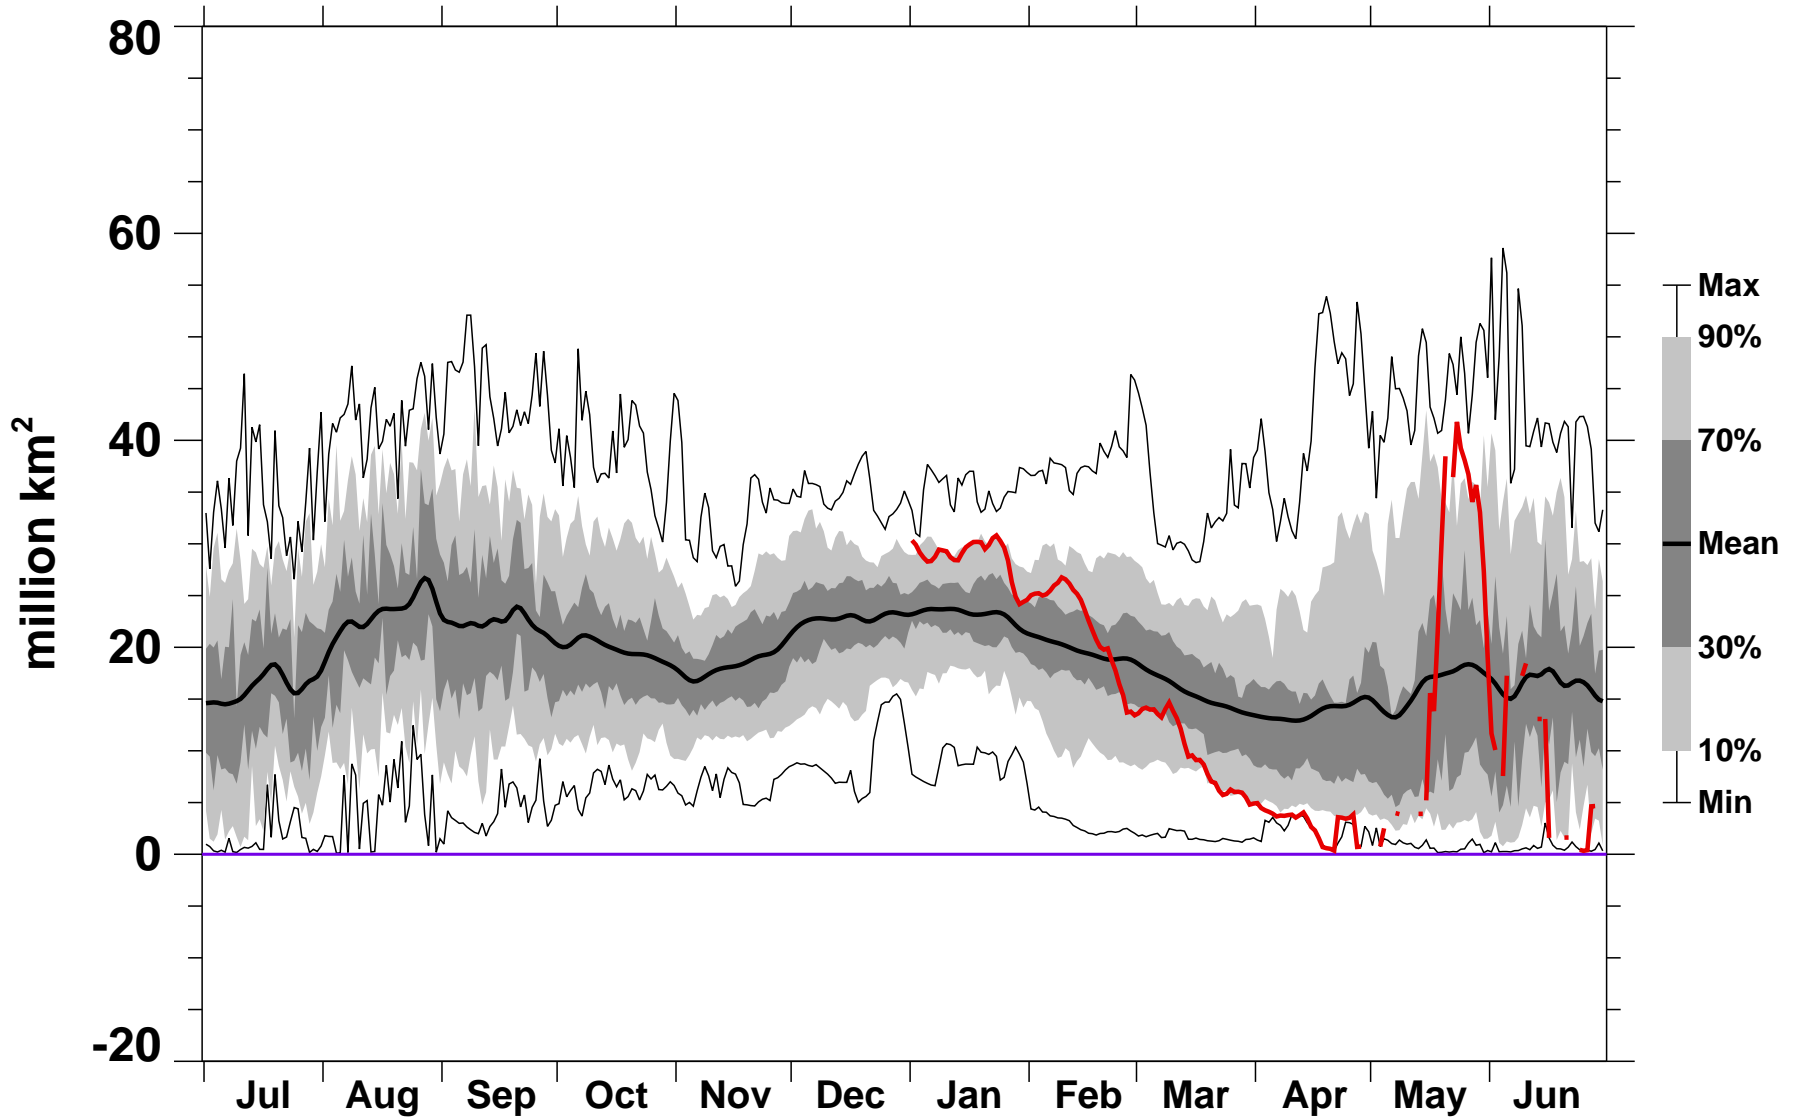

NH Vortex Area 460 K MERRA2

1978/1979–2020/2021

1978/1979