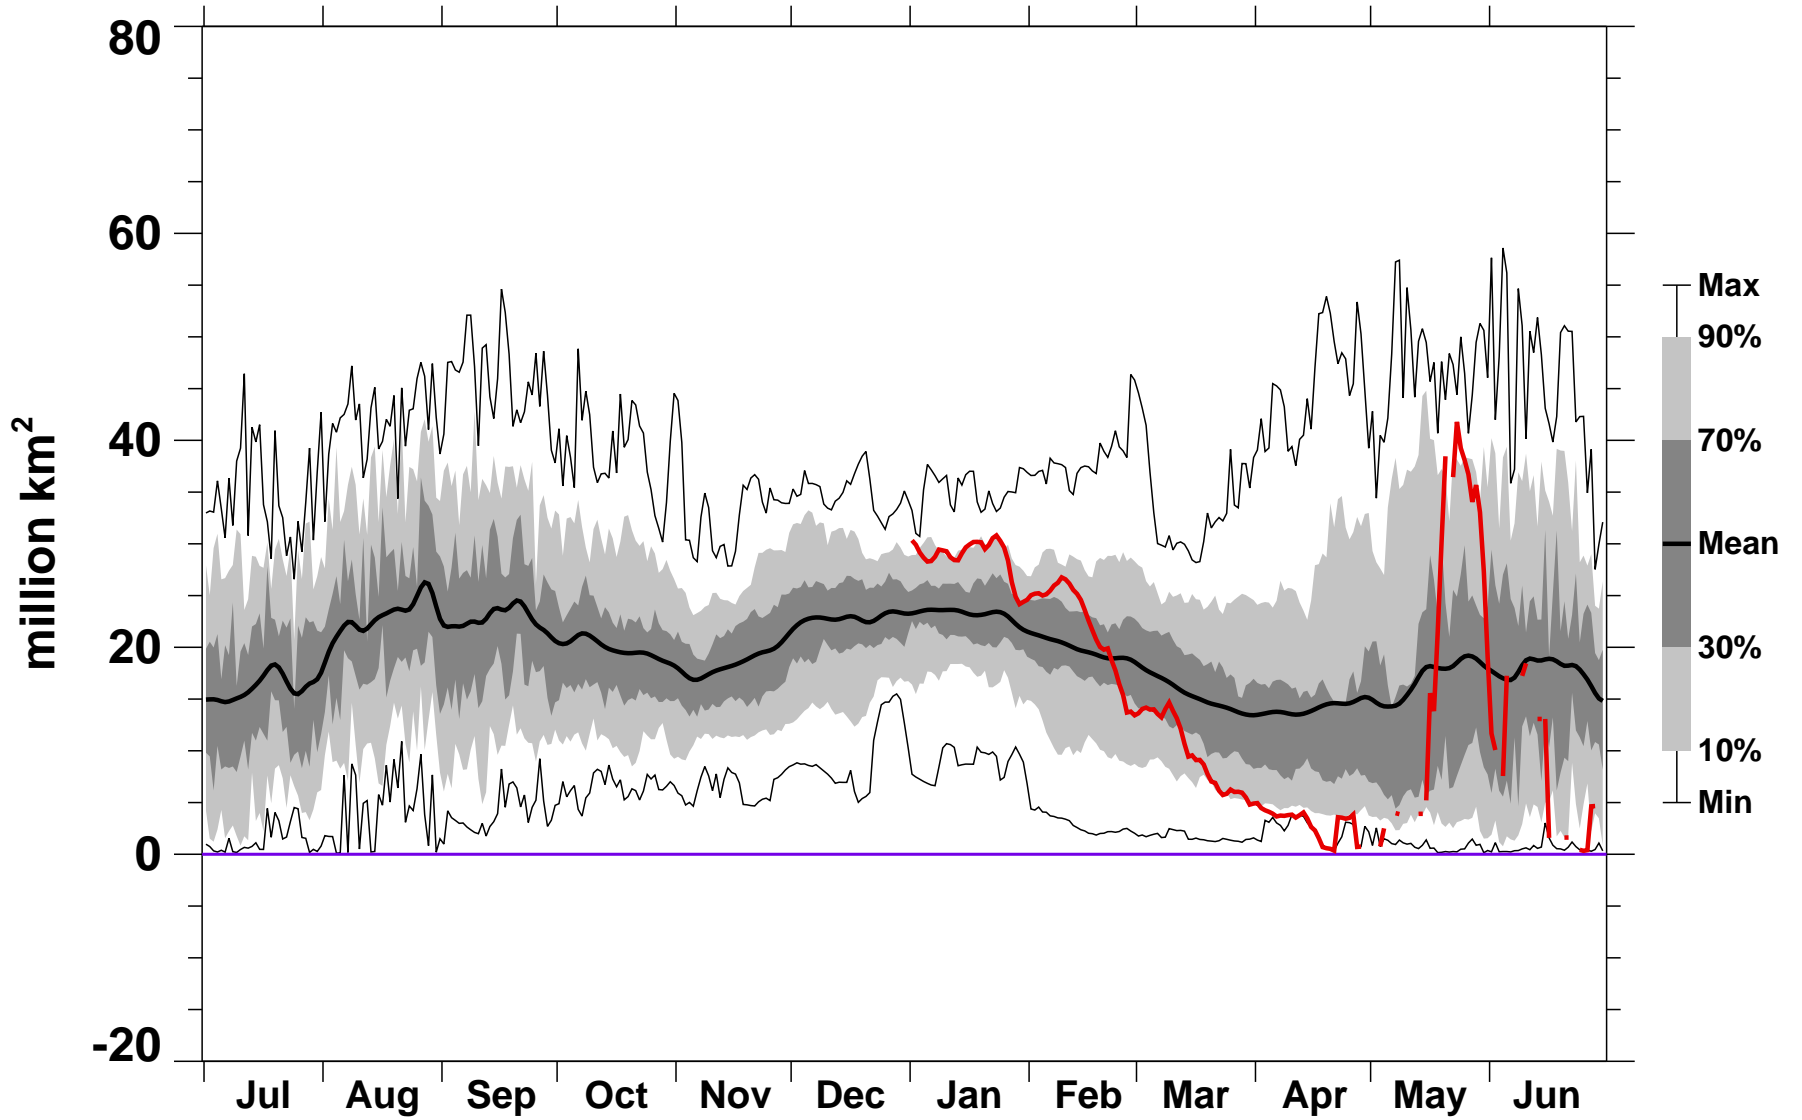

NH Vortex Area 460 K MERRA2

1978/1979–2023/2024

1978/1979