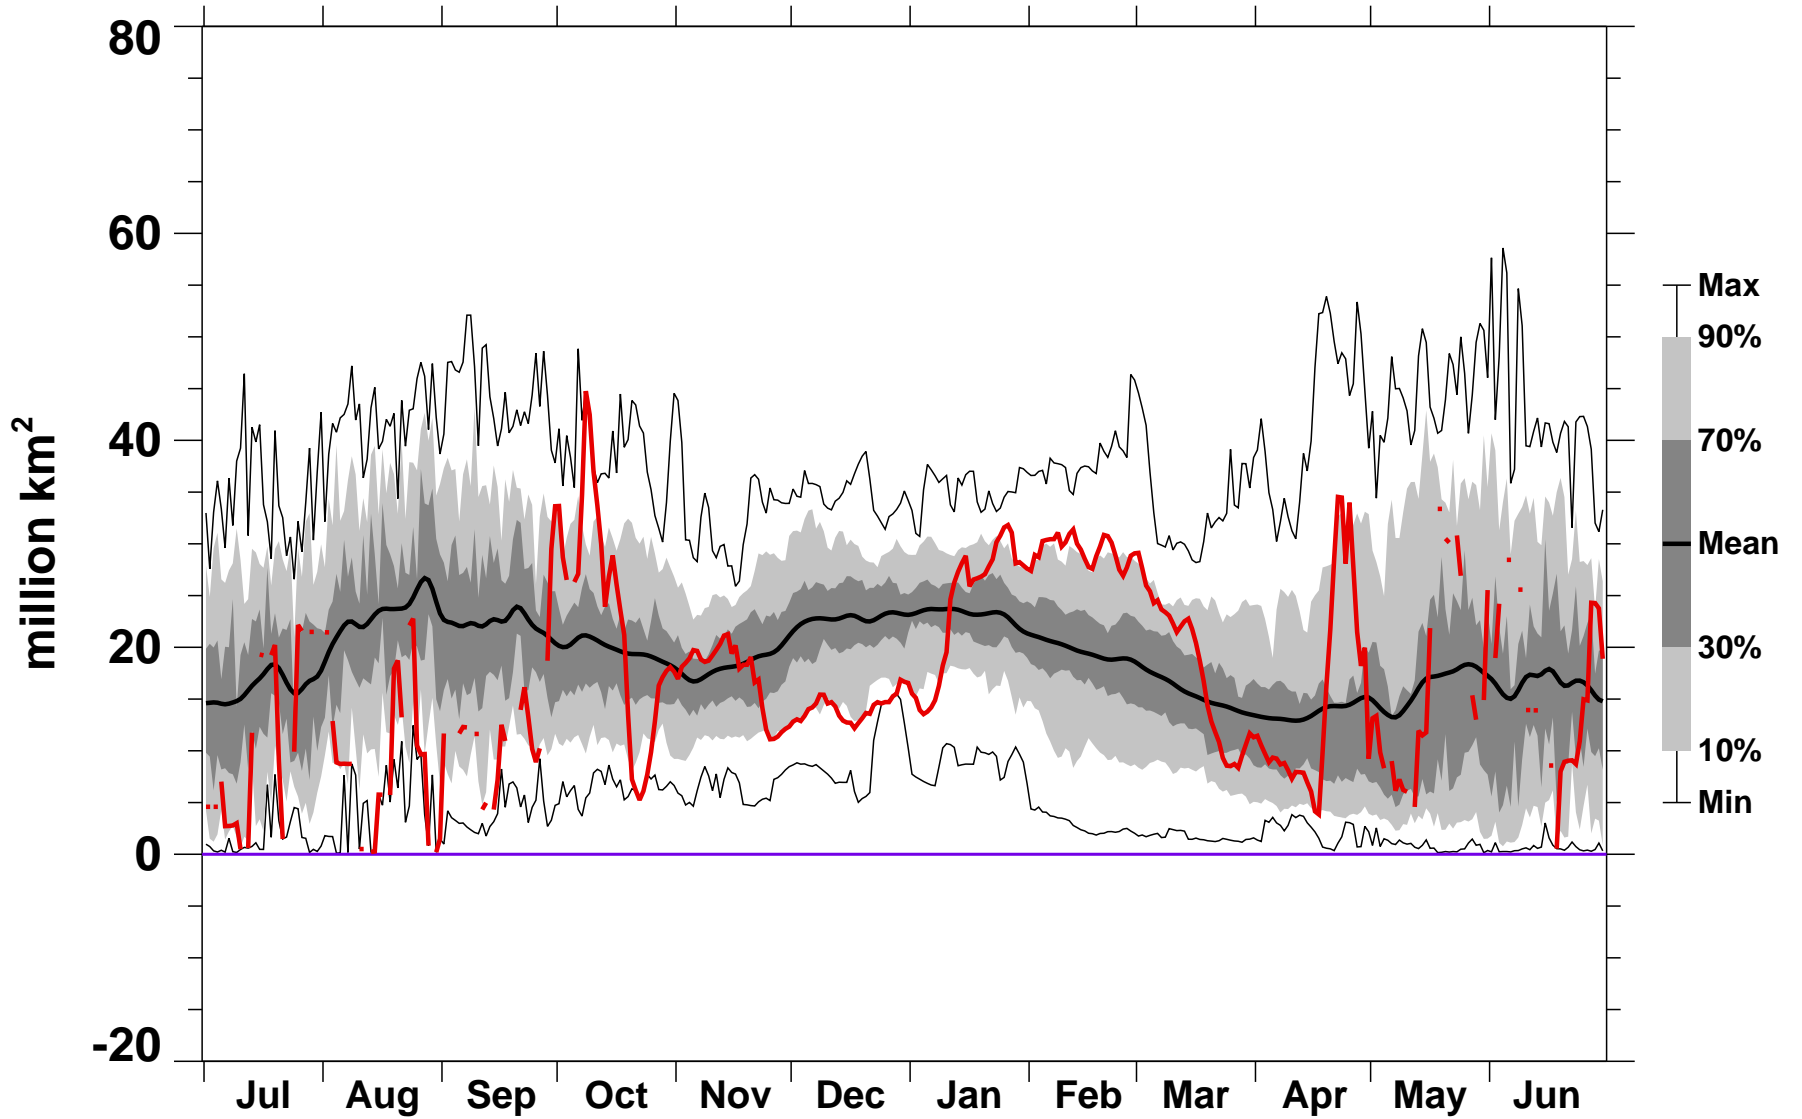

NH Vortex Area 460 K MERRA2

1978/1979–2020/2021

1979/1980