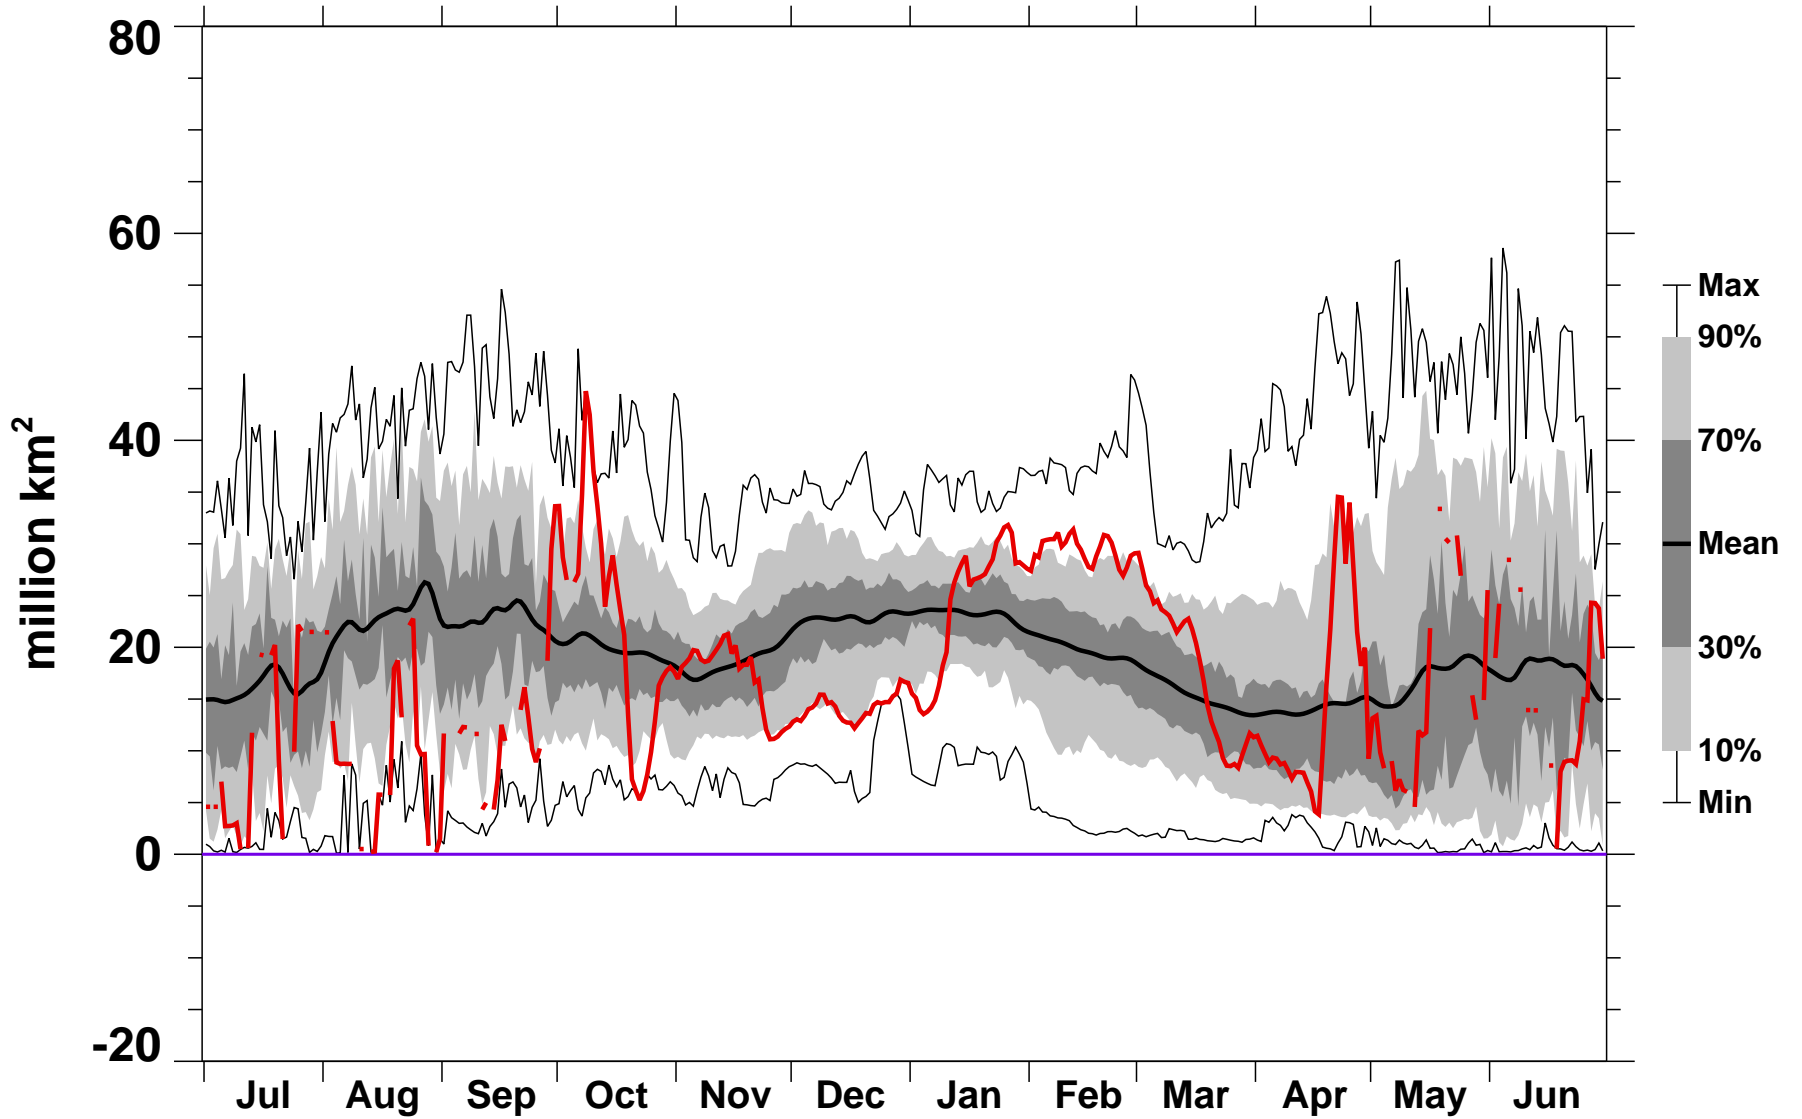

NH Vortex Area 460 K MERRA2

1978/1979–2023/2024

1979/1980