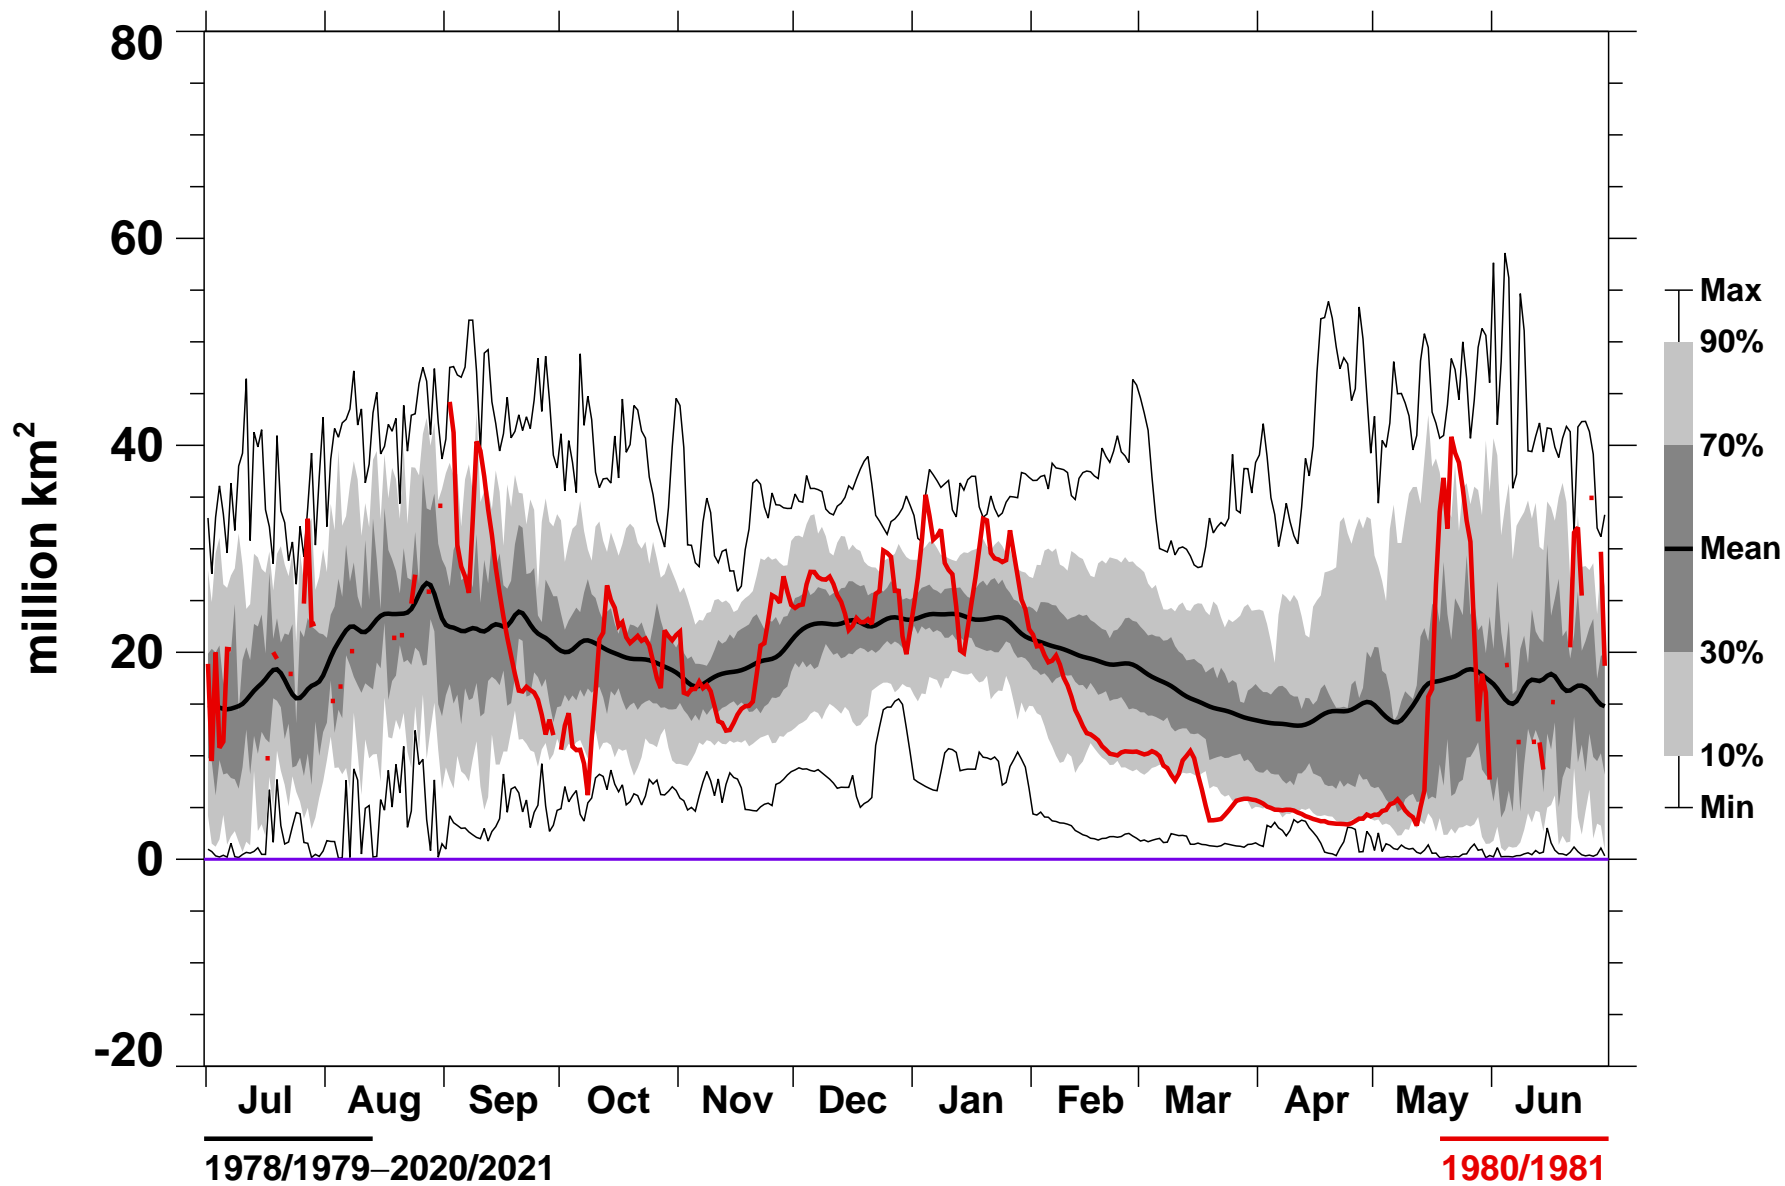

NH Vortex Area 460 K MERRA2

1978/1979–2020/2021

1980/1981