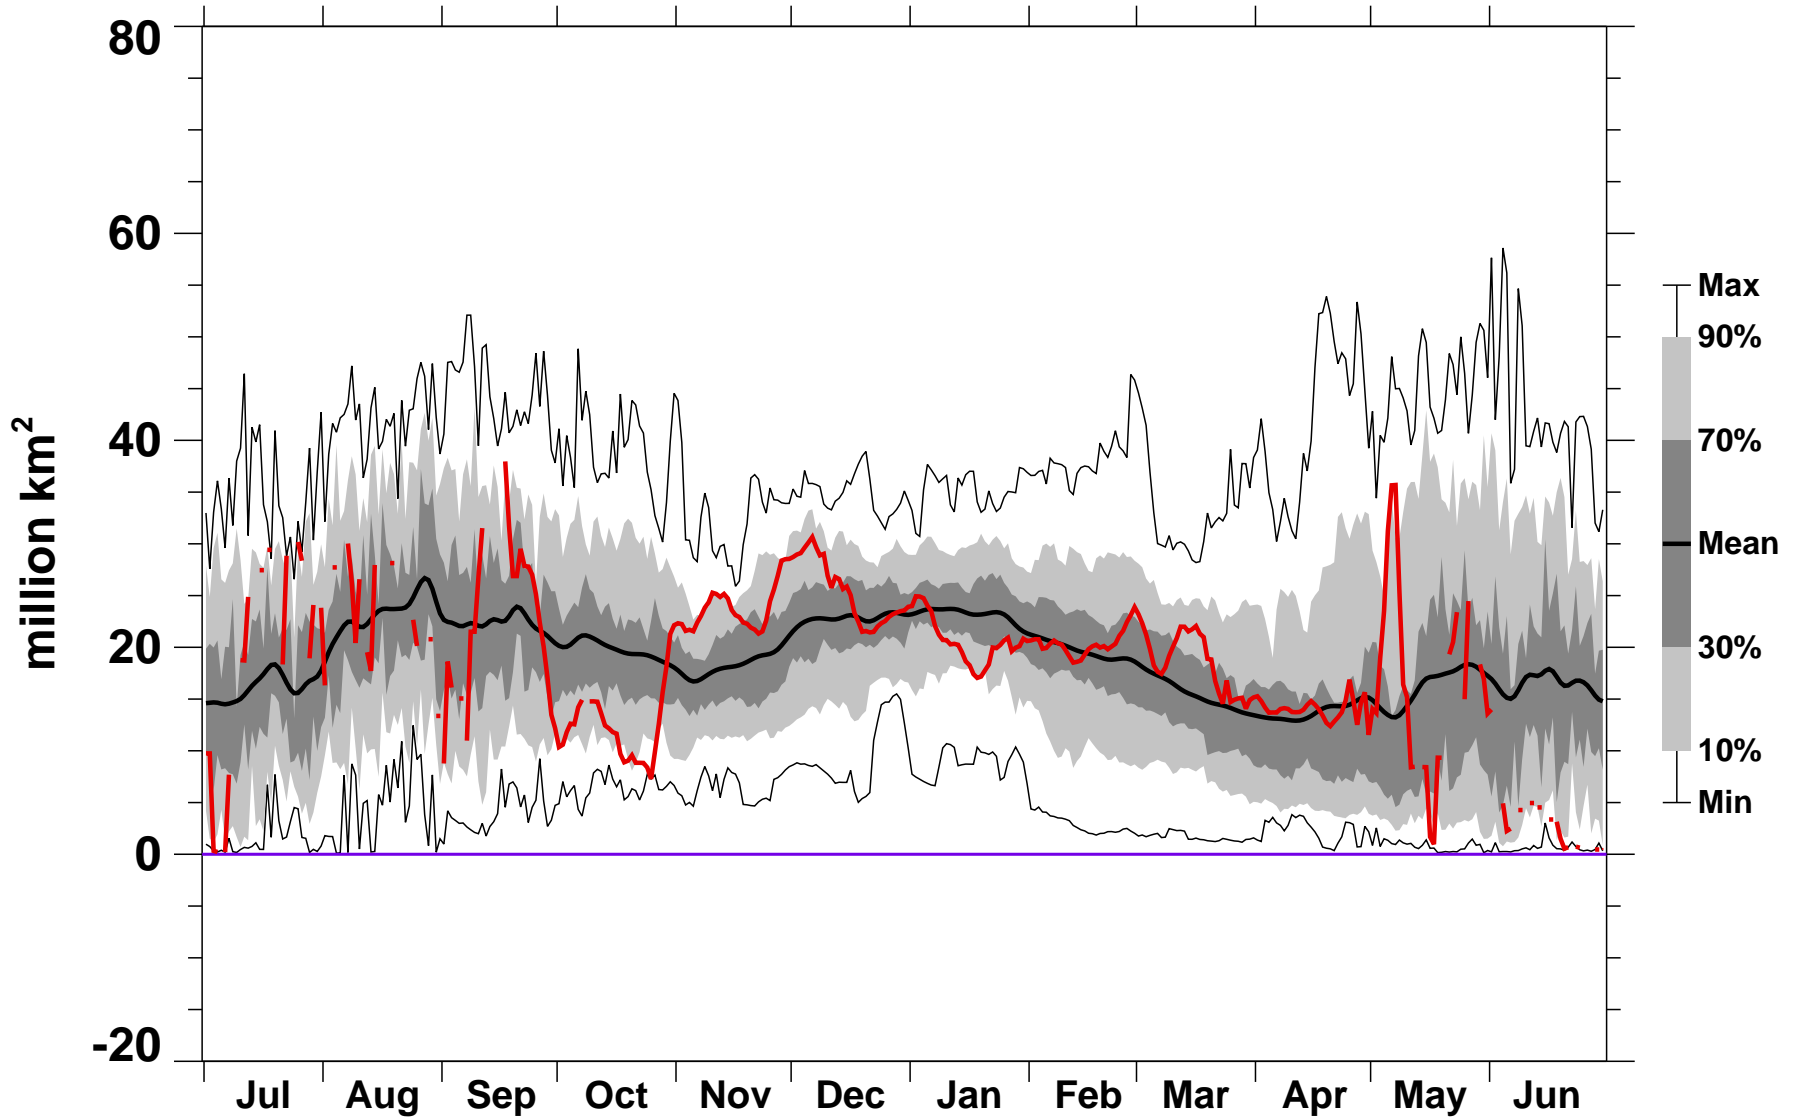

NH Vortex Area 460 K MERRA2

1978/1979–2020/2021

1981/1982