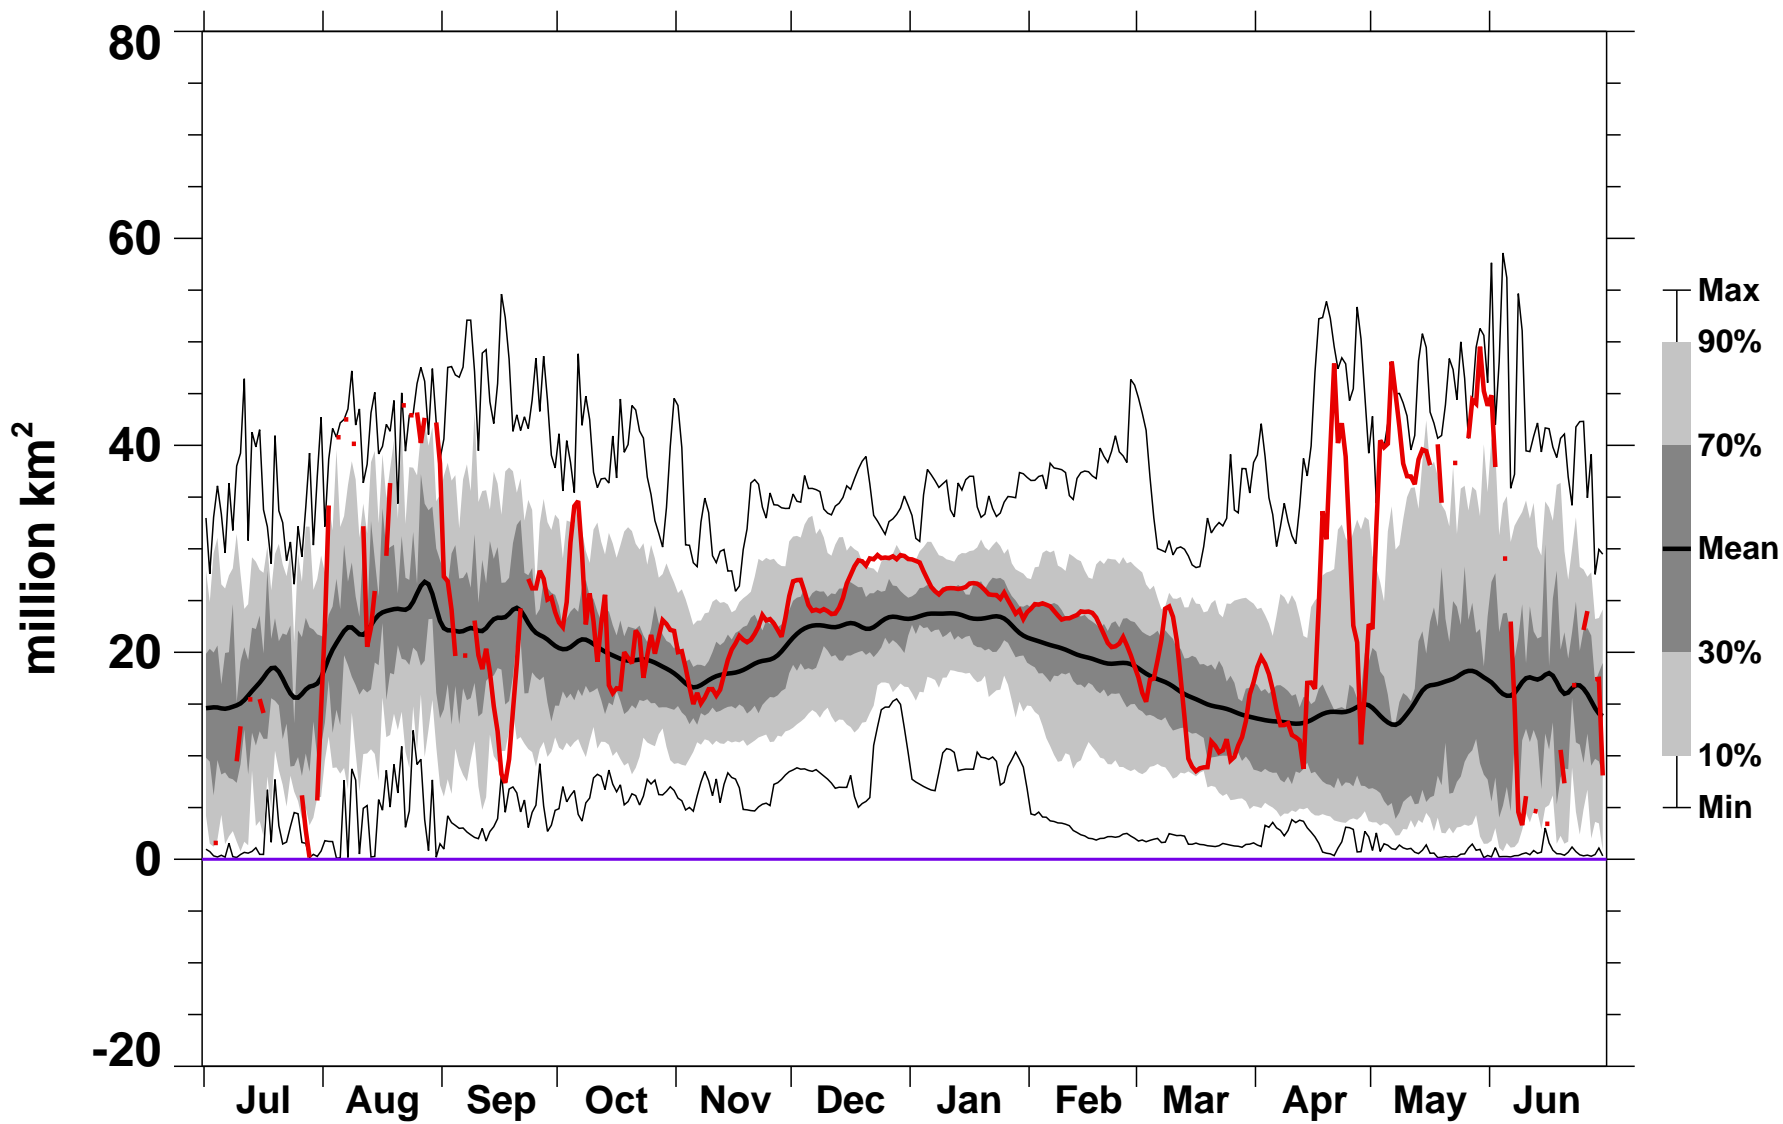

NH Vortex Area 460 K MERRA2

1978/1979–2021/2022

1982/1983