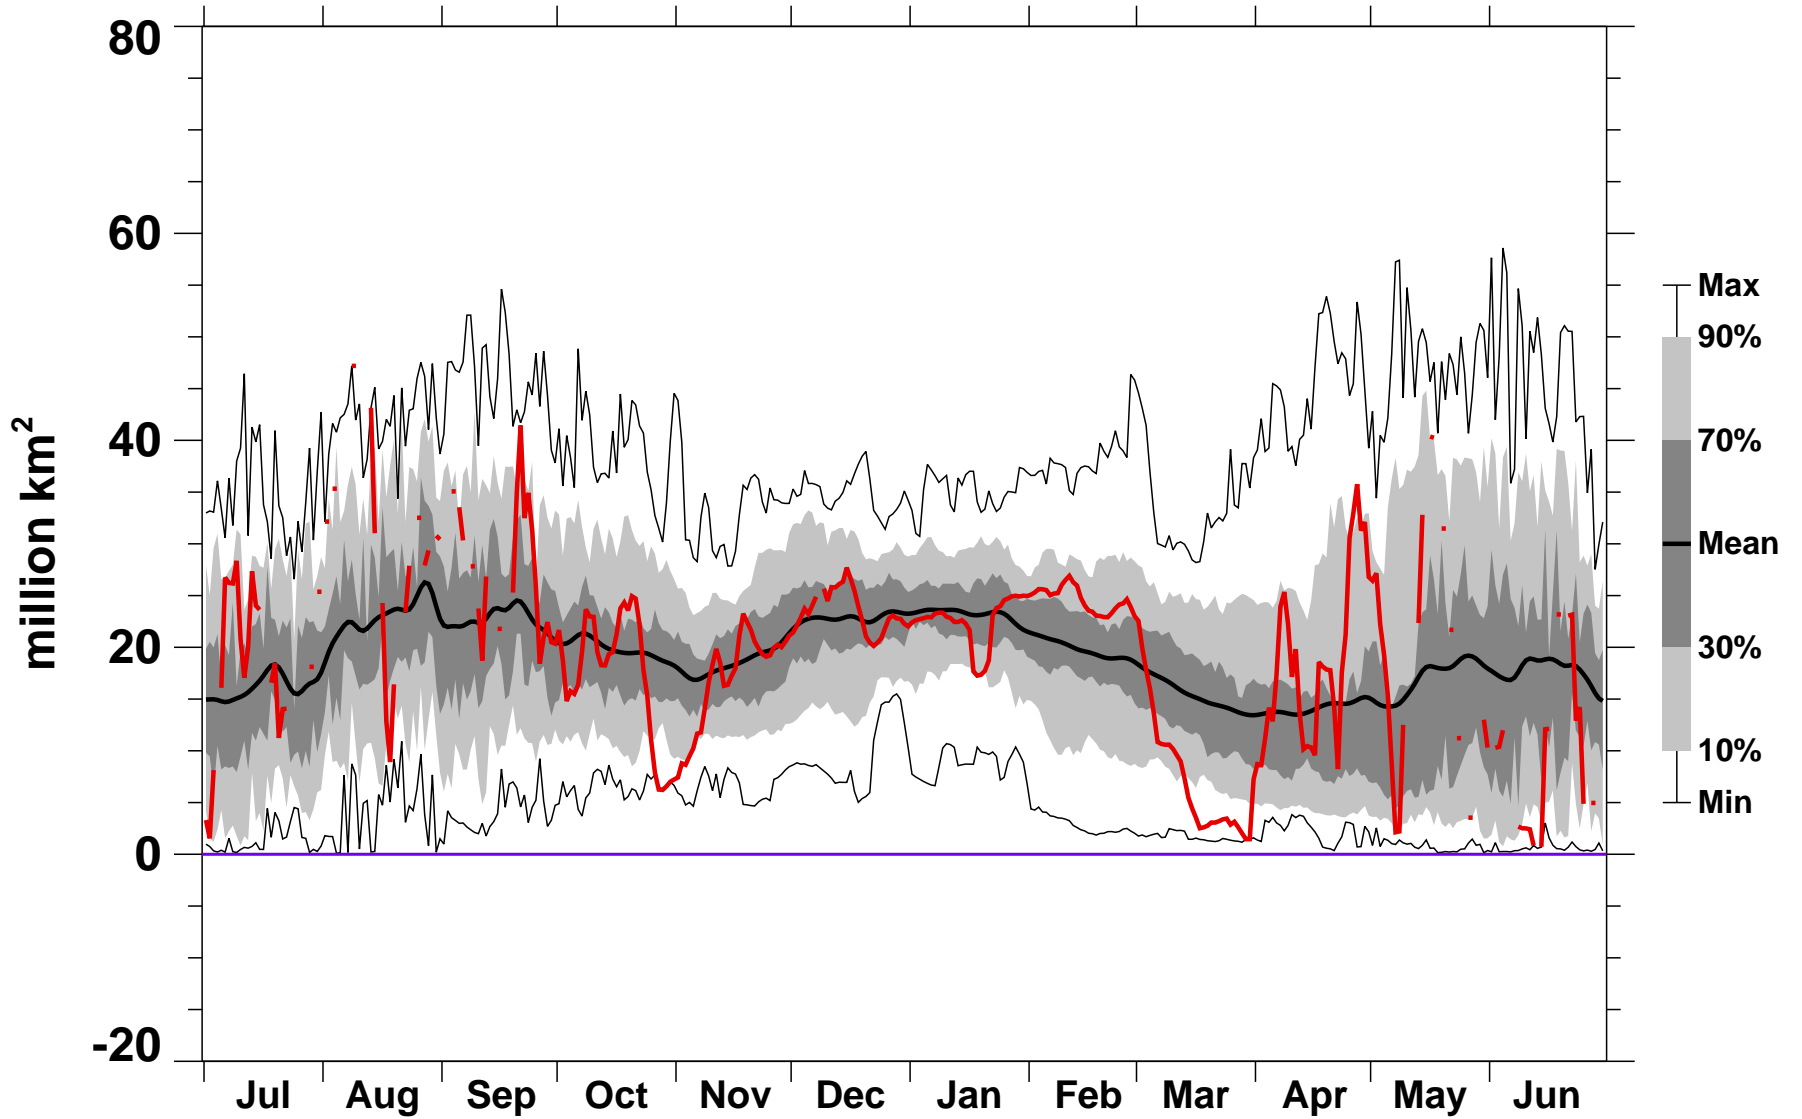

NH Vortex Area 460 K MERRA2

1978/1979–2023/2024

1983/1984