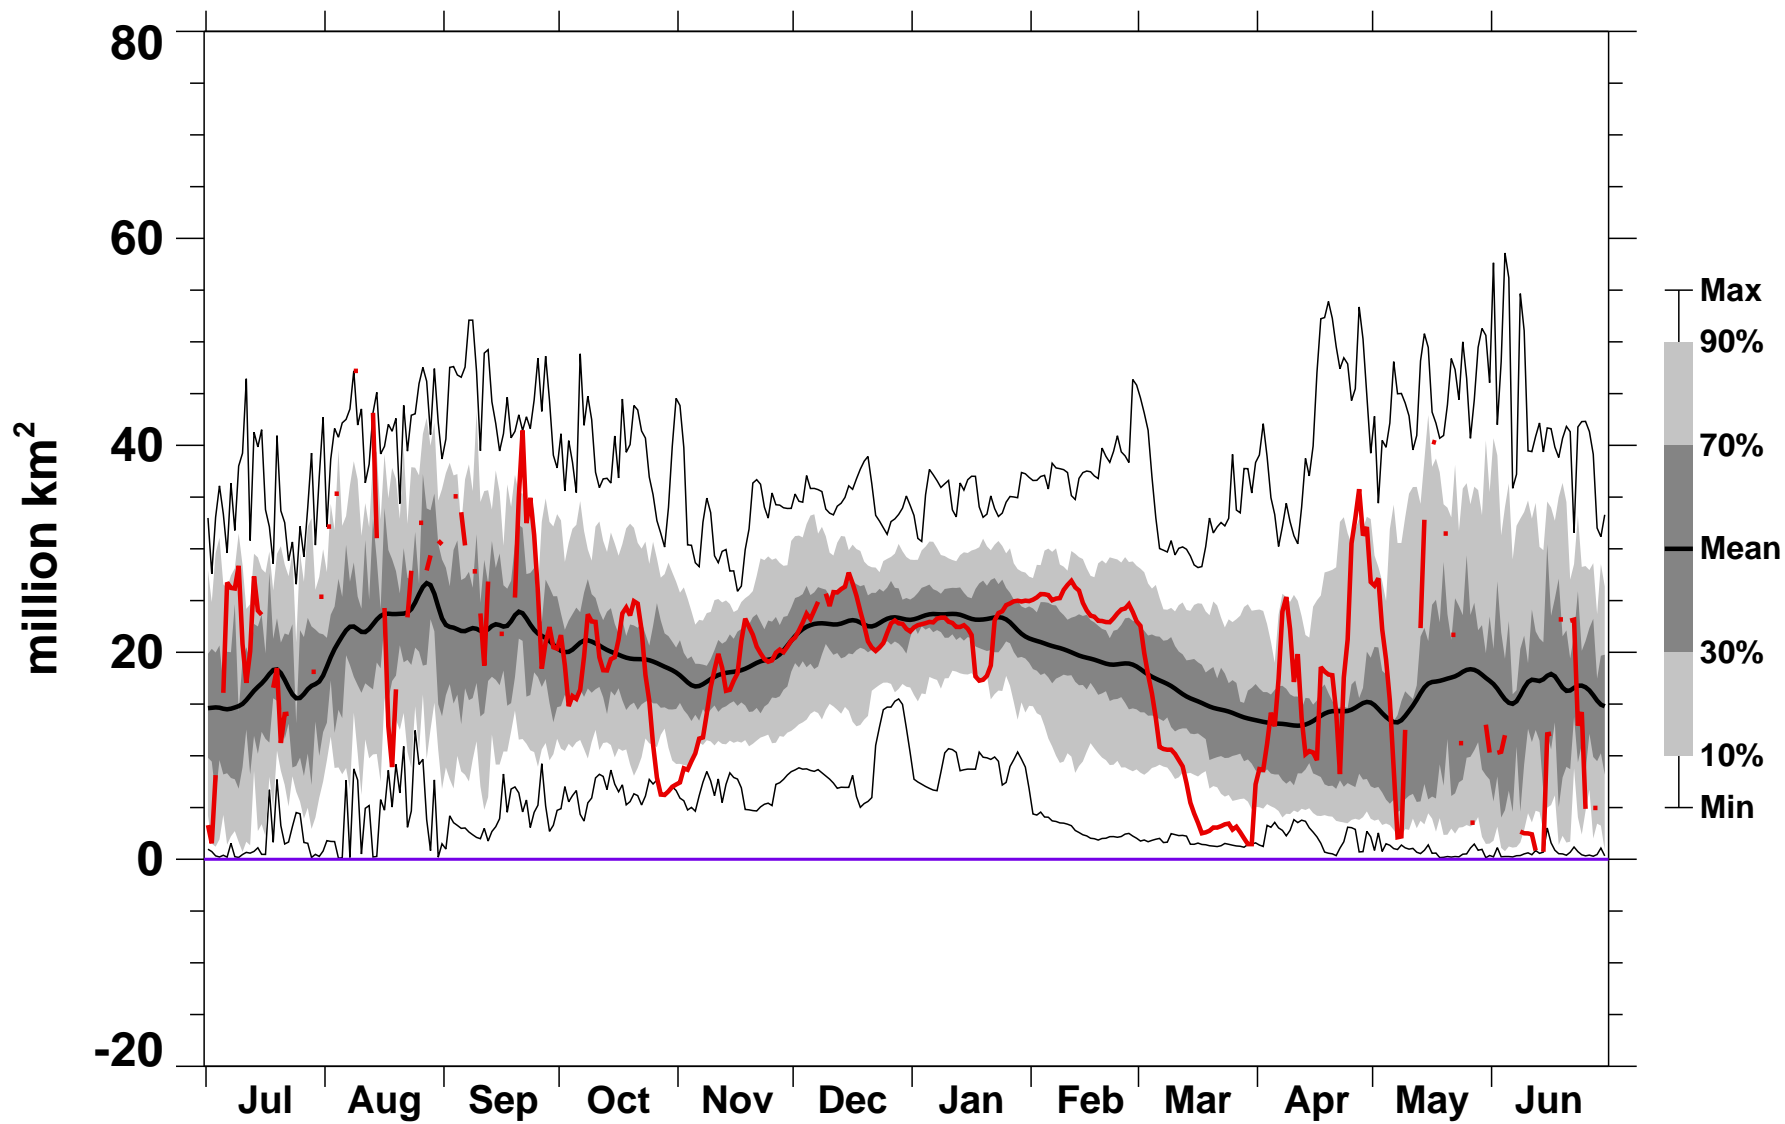

NH Vortex Area 460 K MERRA2

1978/1979–2020/2021

1983/1984