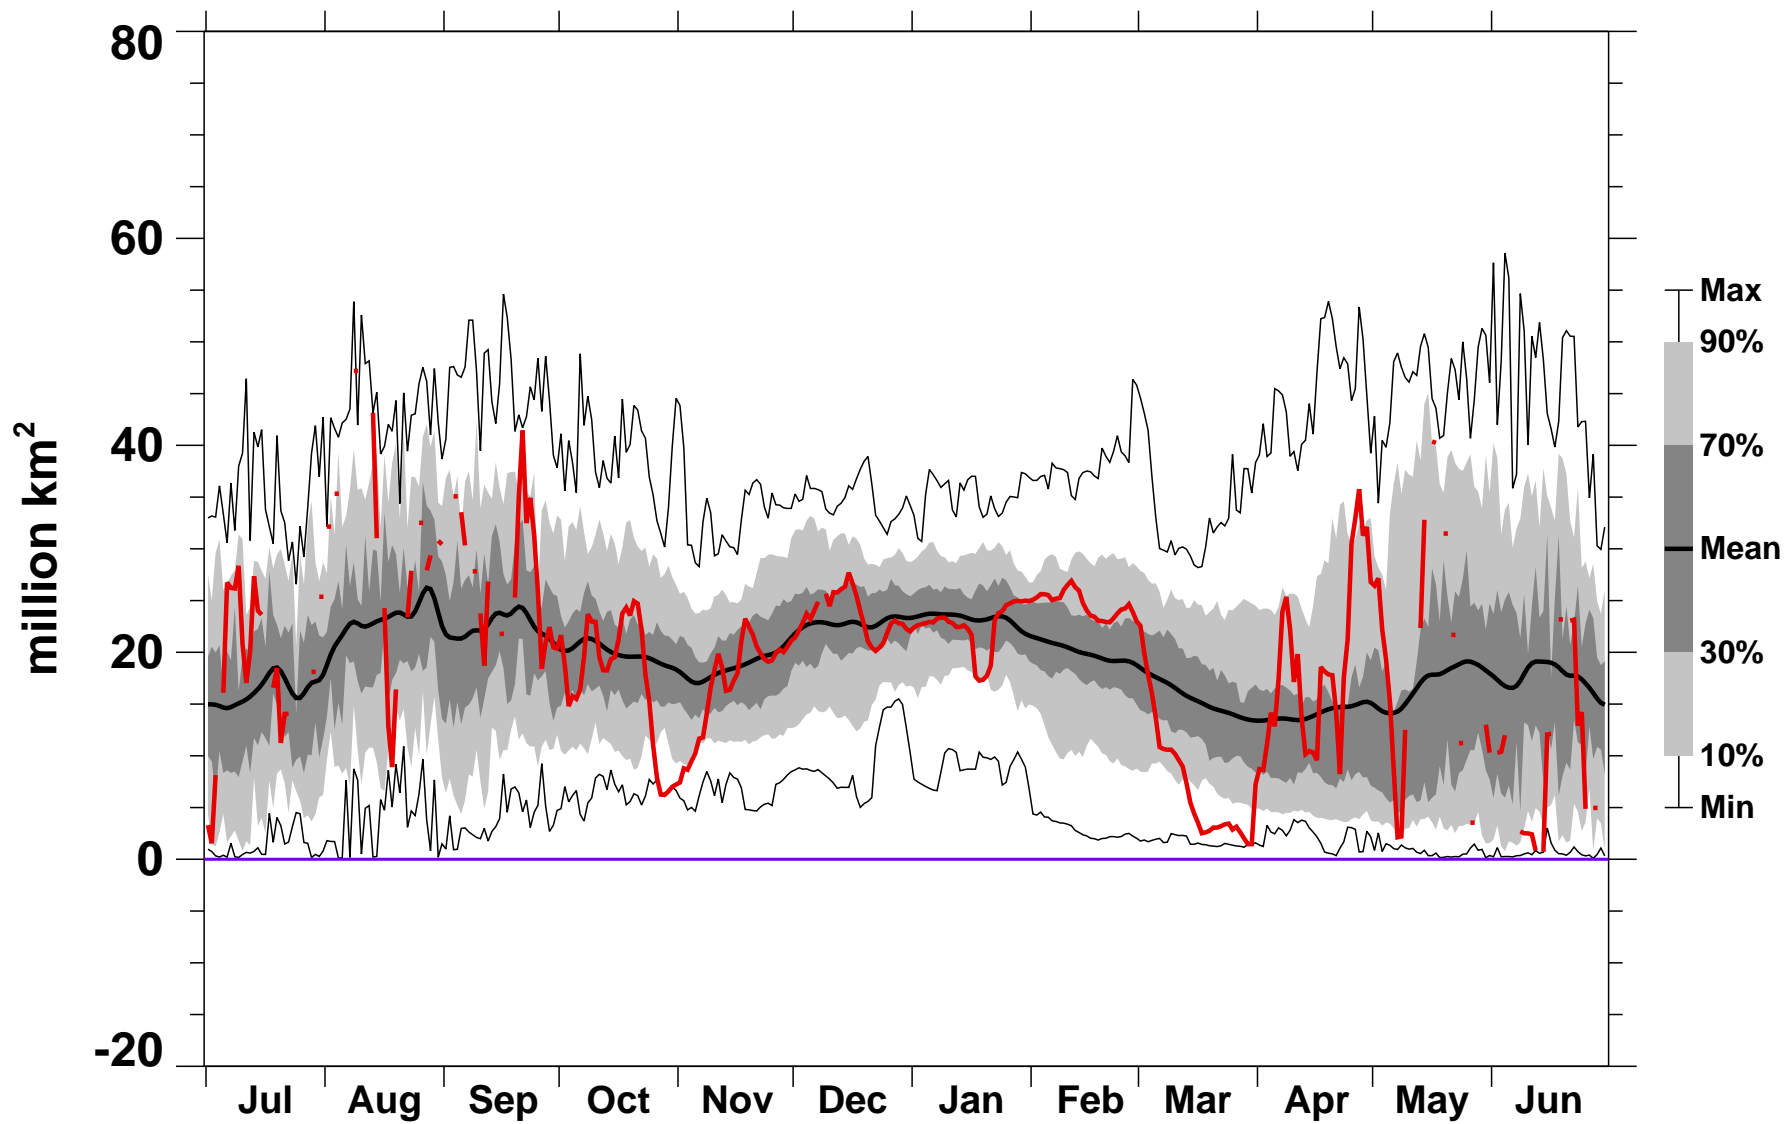

# NH Vortex Area 460 K MERRA2

1978/1979–2024/2025

1983/1984