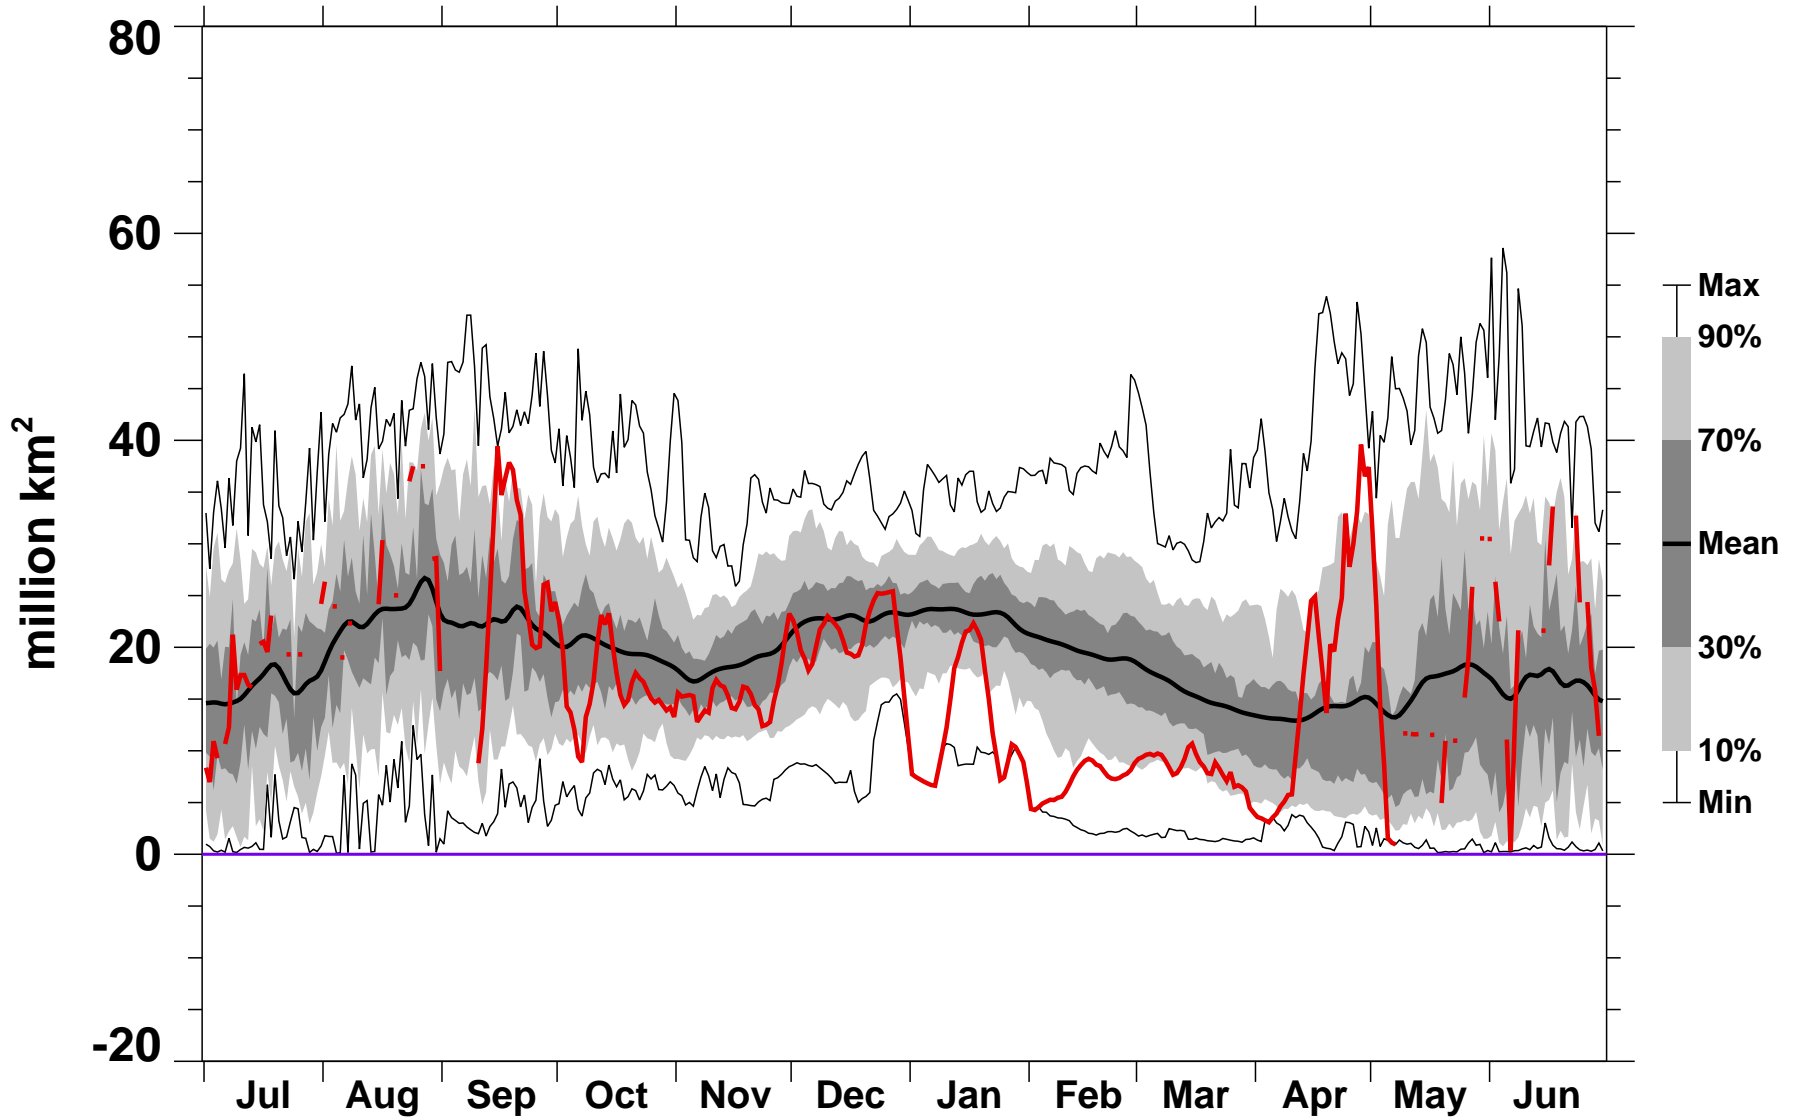

NH Vortex Area 460 K MERRA2

1978/1979–2020/2021

1984/1985