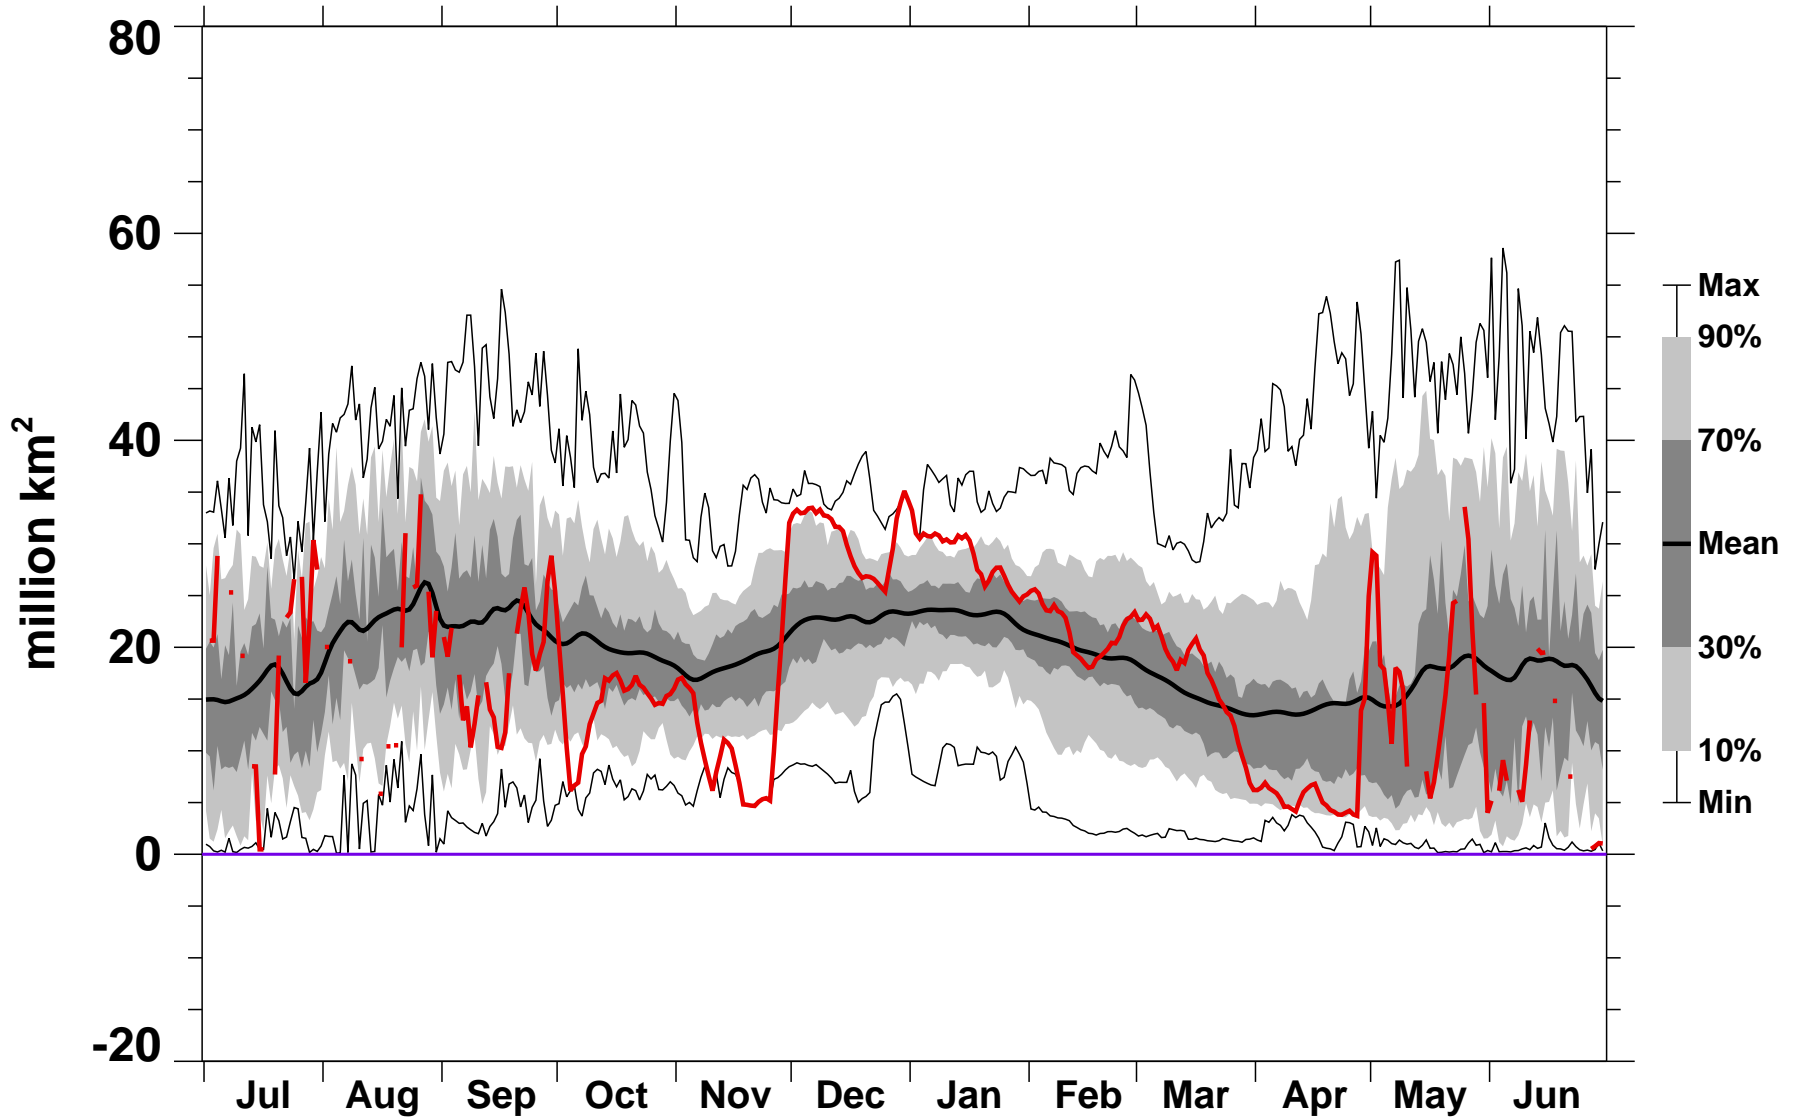

NH Vortex Area 460 K MERRA2

1978/1979–2023/2024

1985/1986