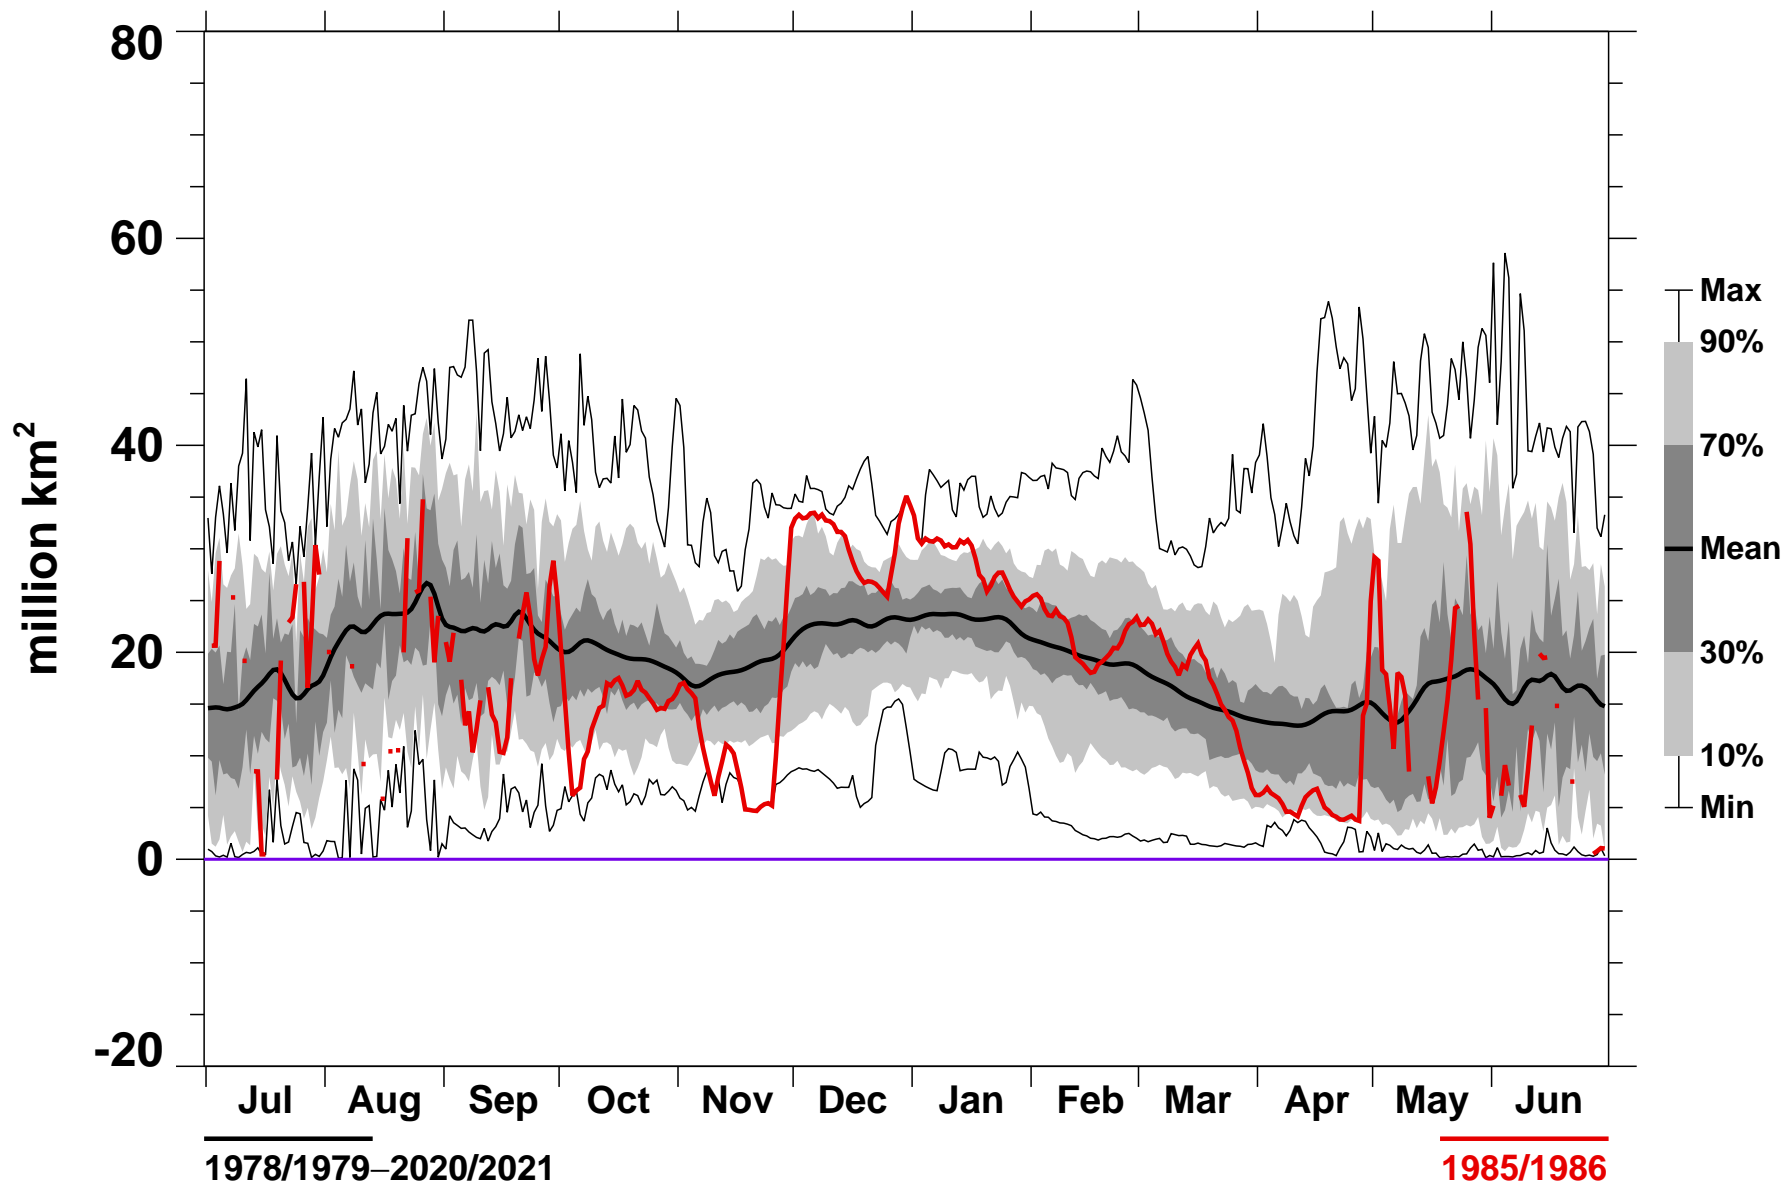

# NH Vortex Area 460 K MERRA2

1978/1979–2020/2021

1985/1986