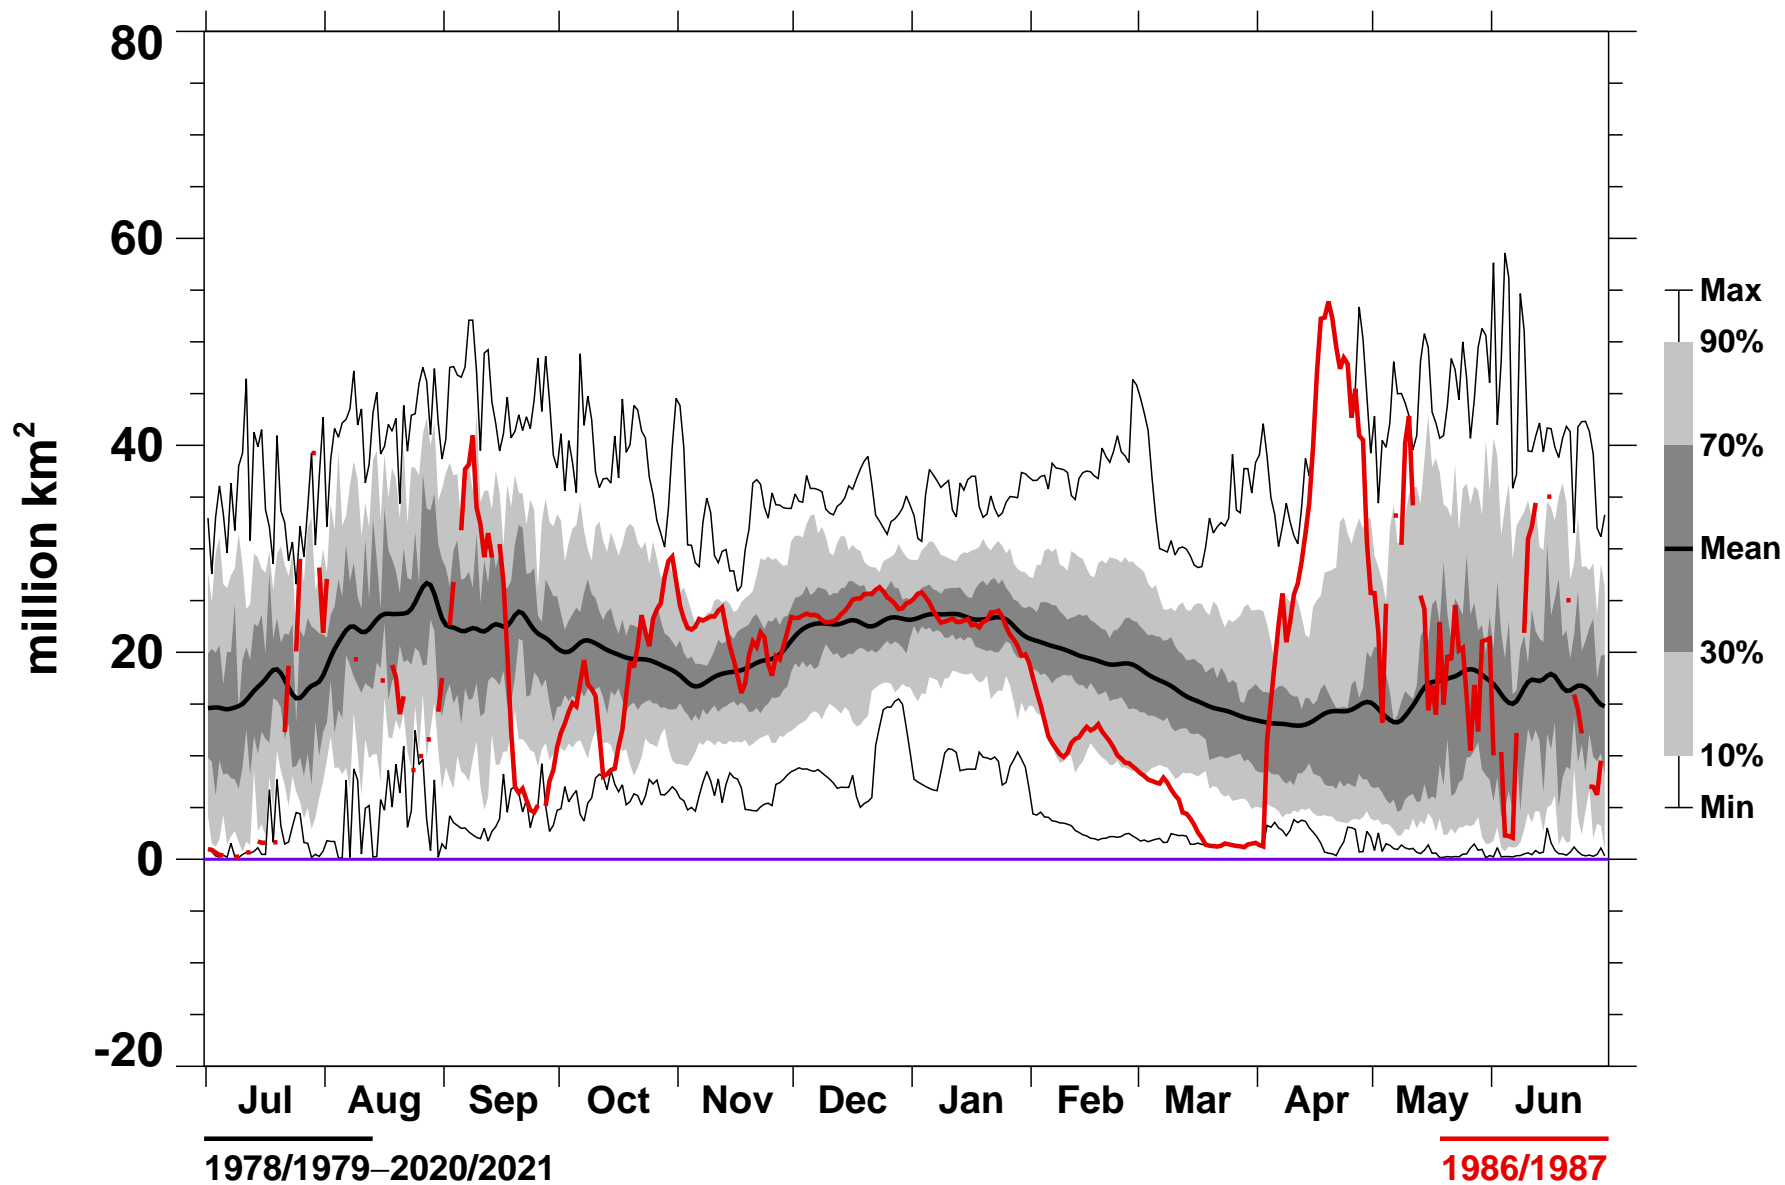

NH Vortex Area 460 K MERRA2

1978/1979–2020/2021

1986/1987