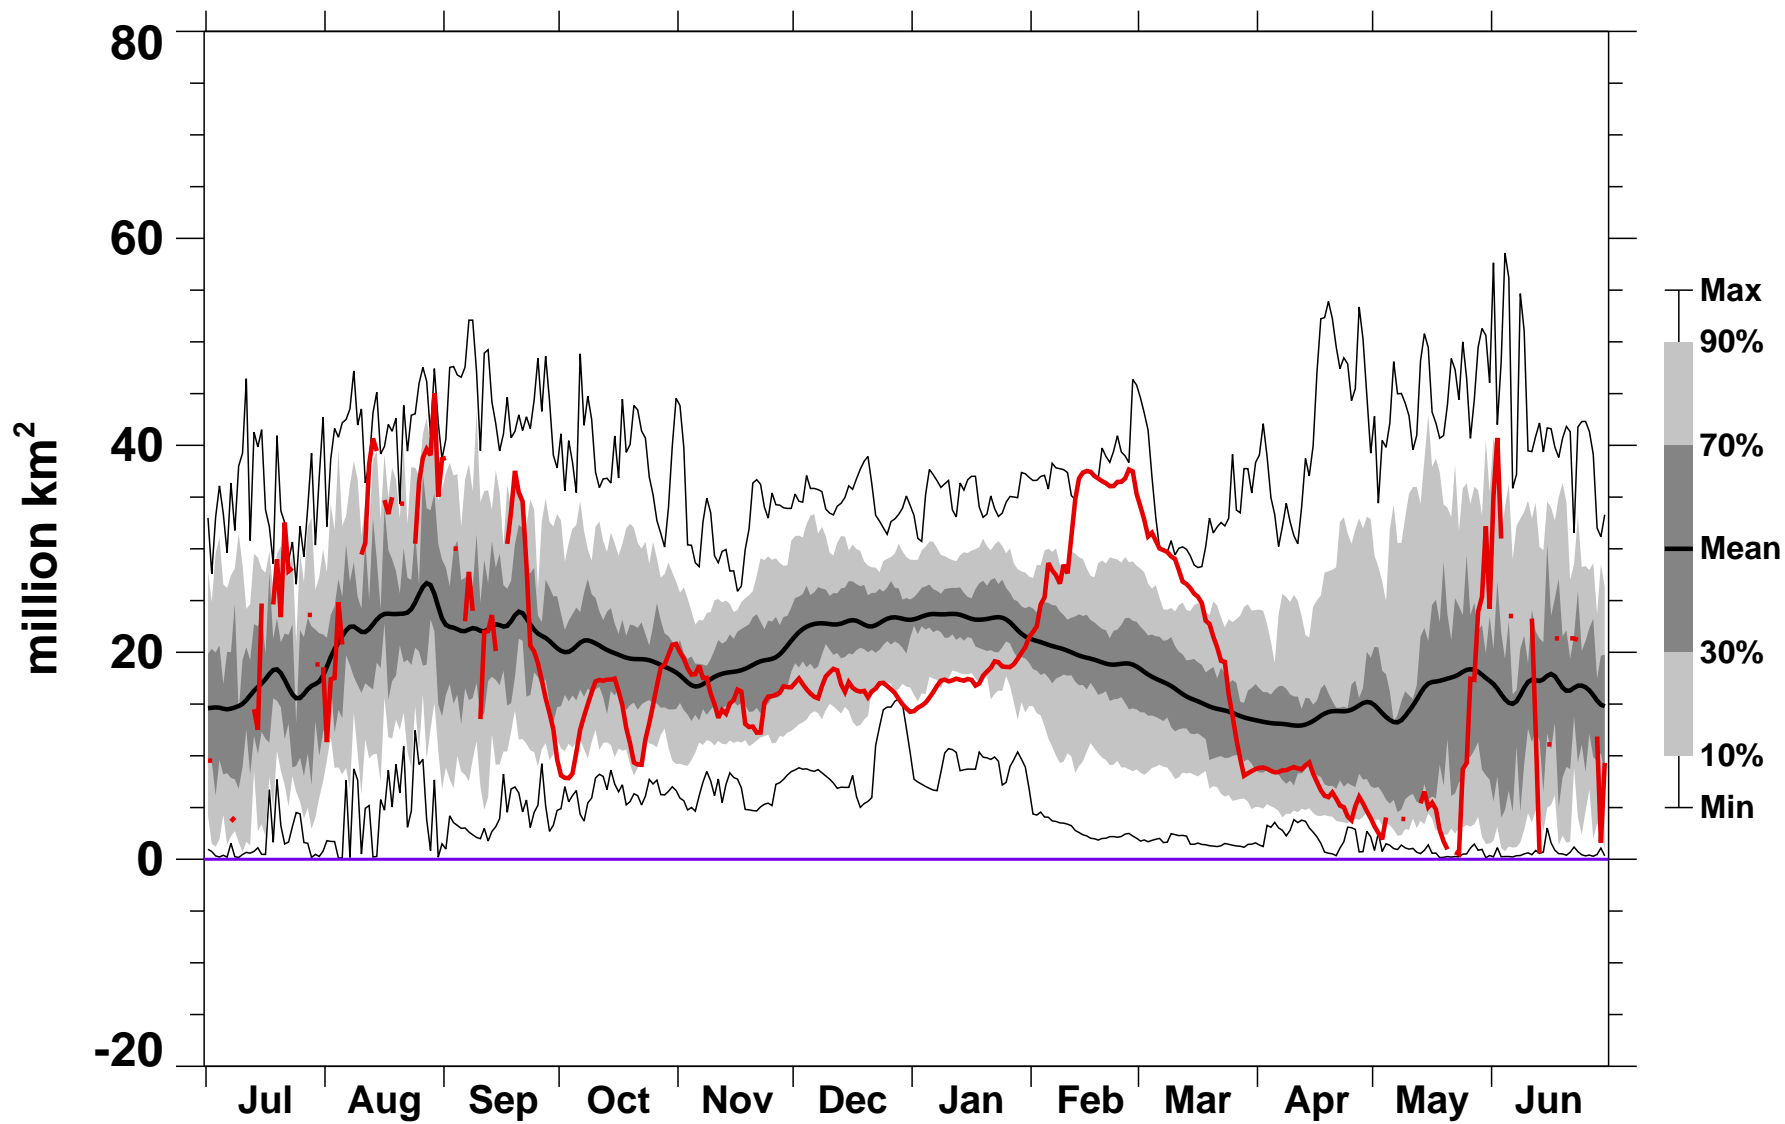

NH Vortex Area 460 K MERRA2

1978/1979–2020/2021

1987/1988