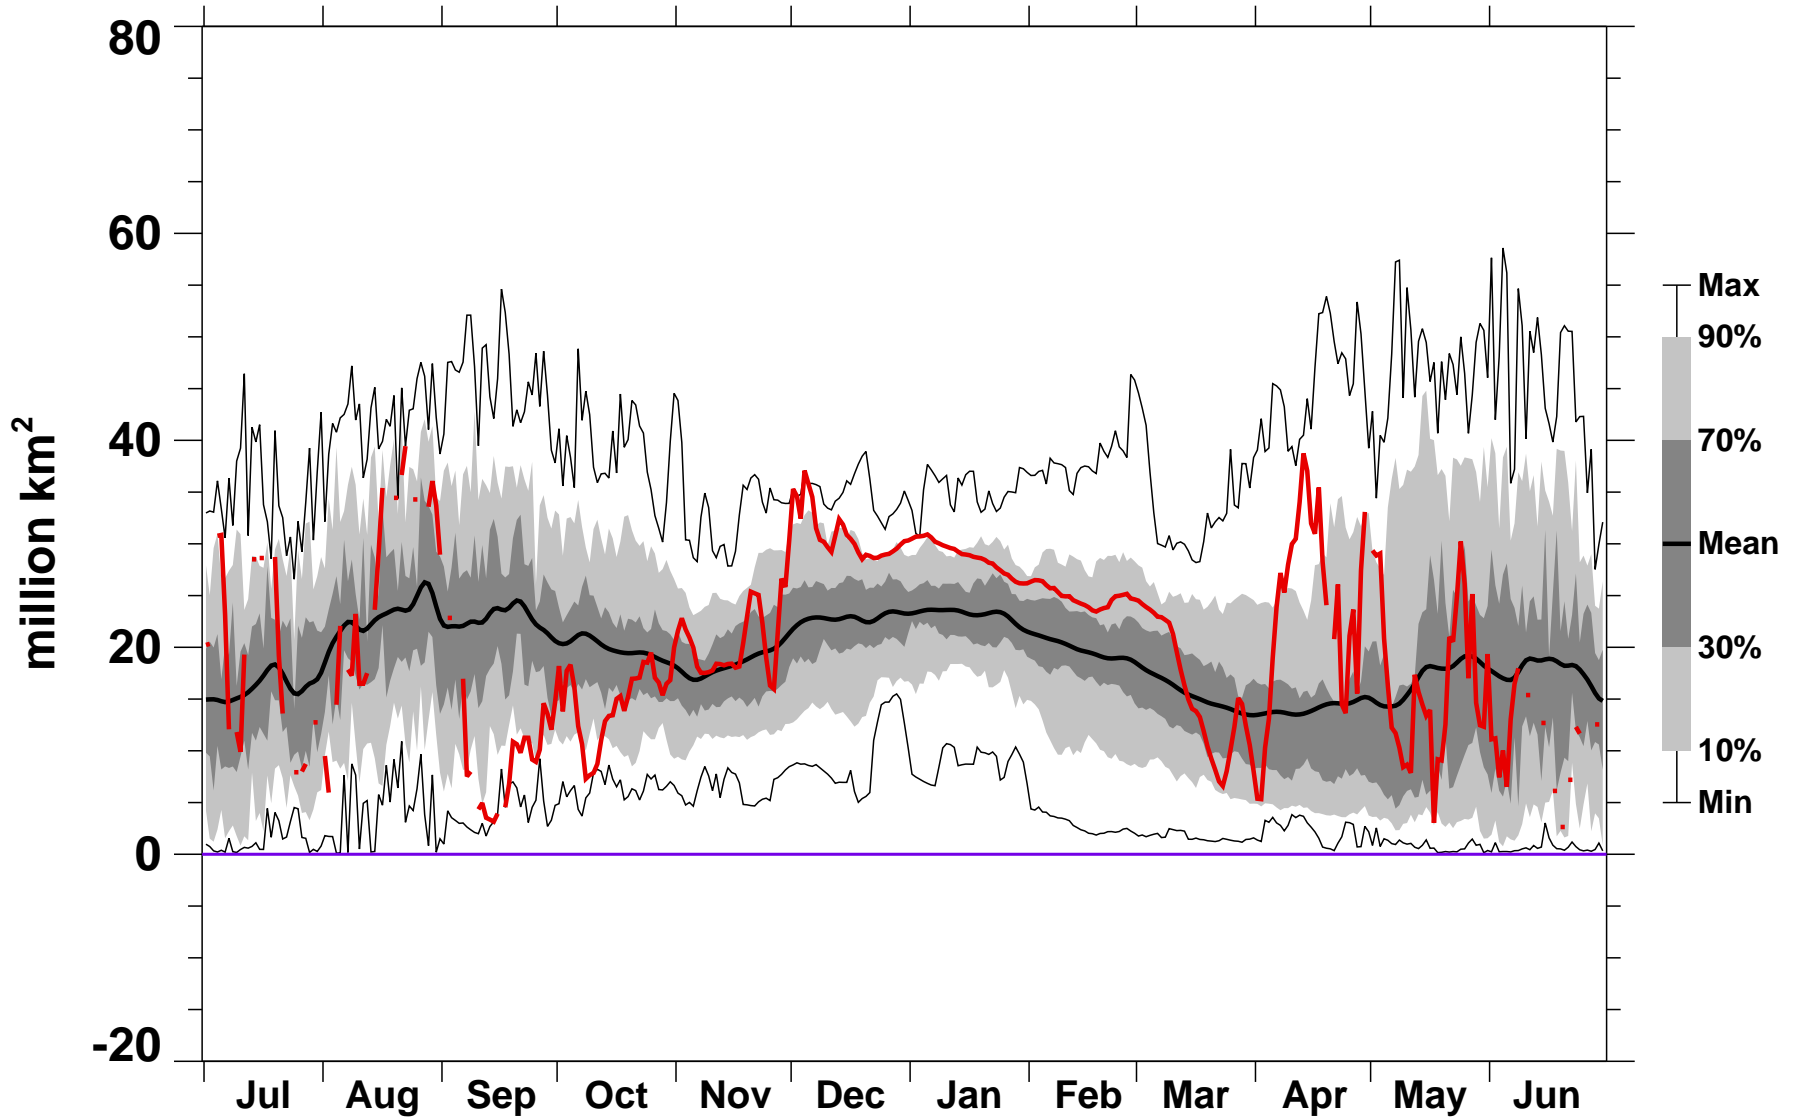

# NH Vortex Area 460 K MERRA2

1978/1979–2023/2024

1988/1989