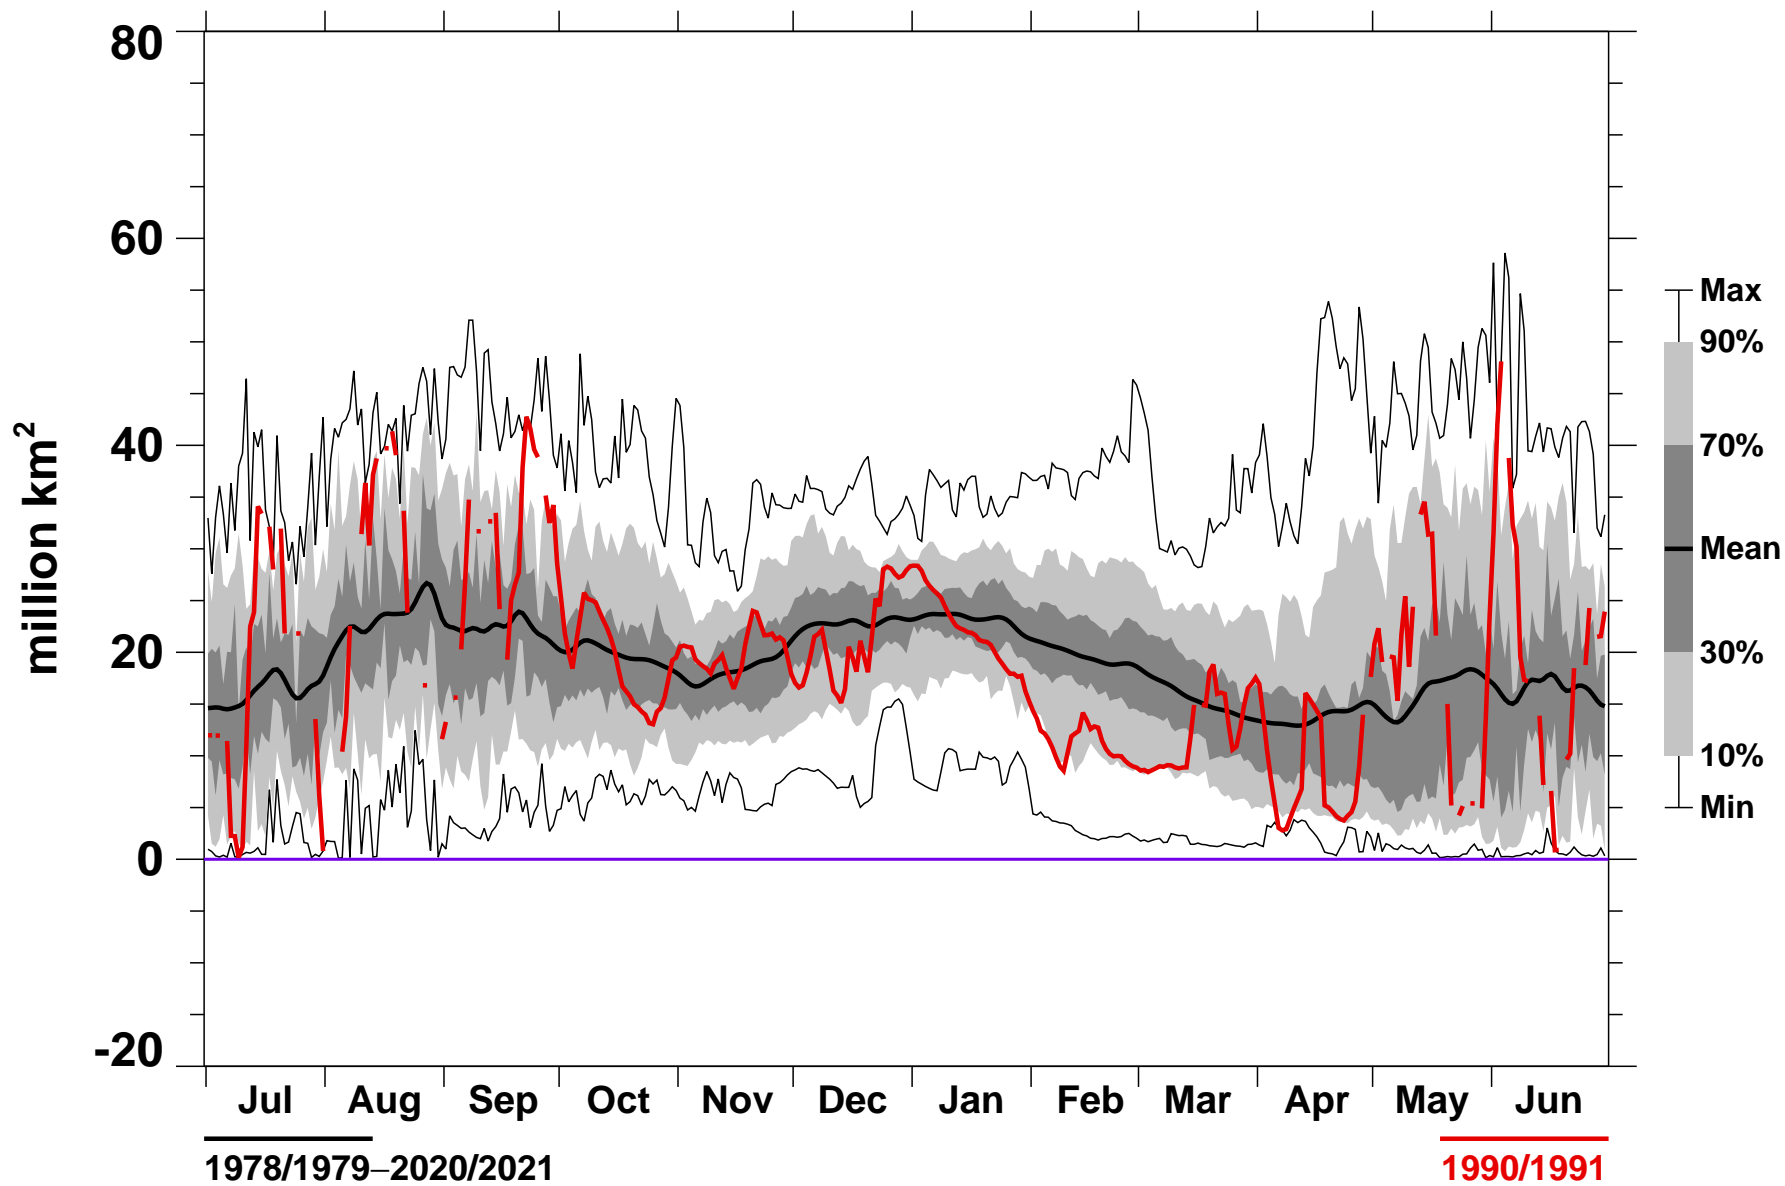

NH Vortex Area 460 K MERRA2

1978/1979–2020/2021

1990/1991