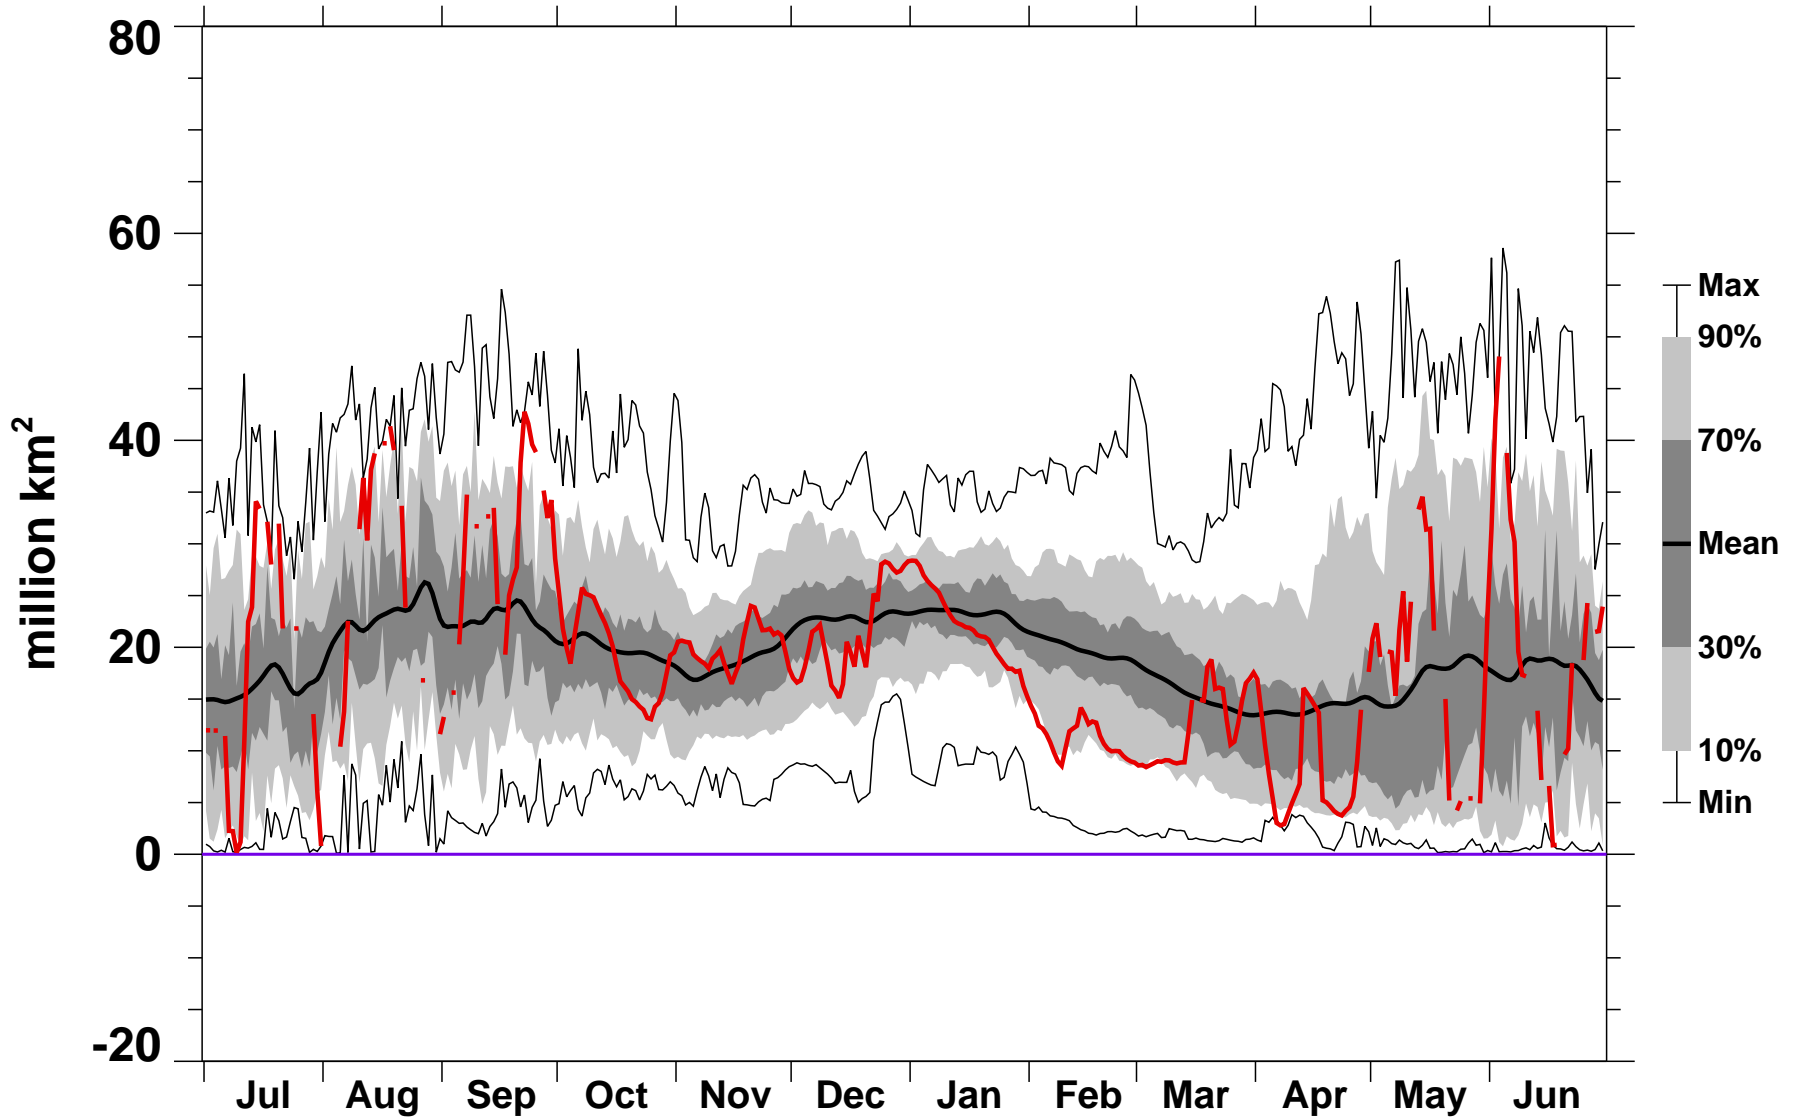

NH Vortex Area 460 K MERRA2

1978/1979–2023/2024

1990/1991