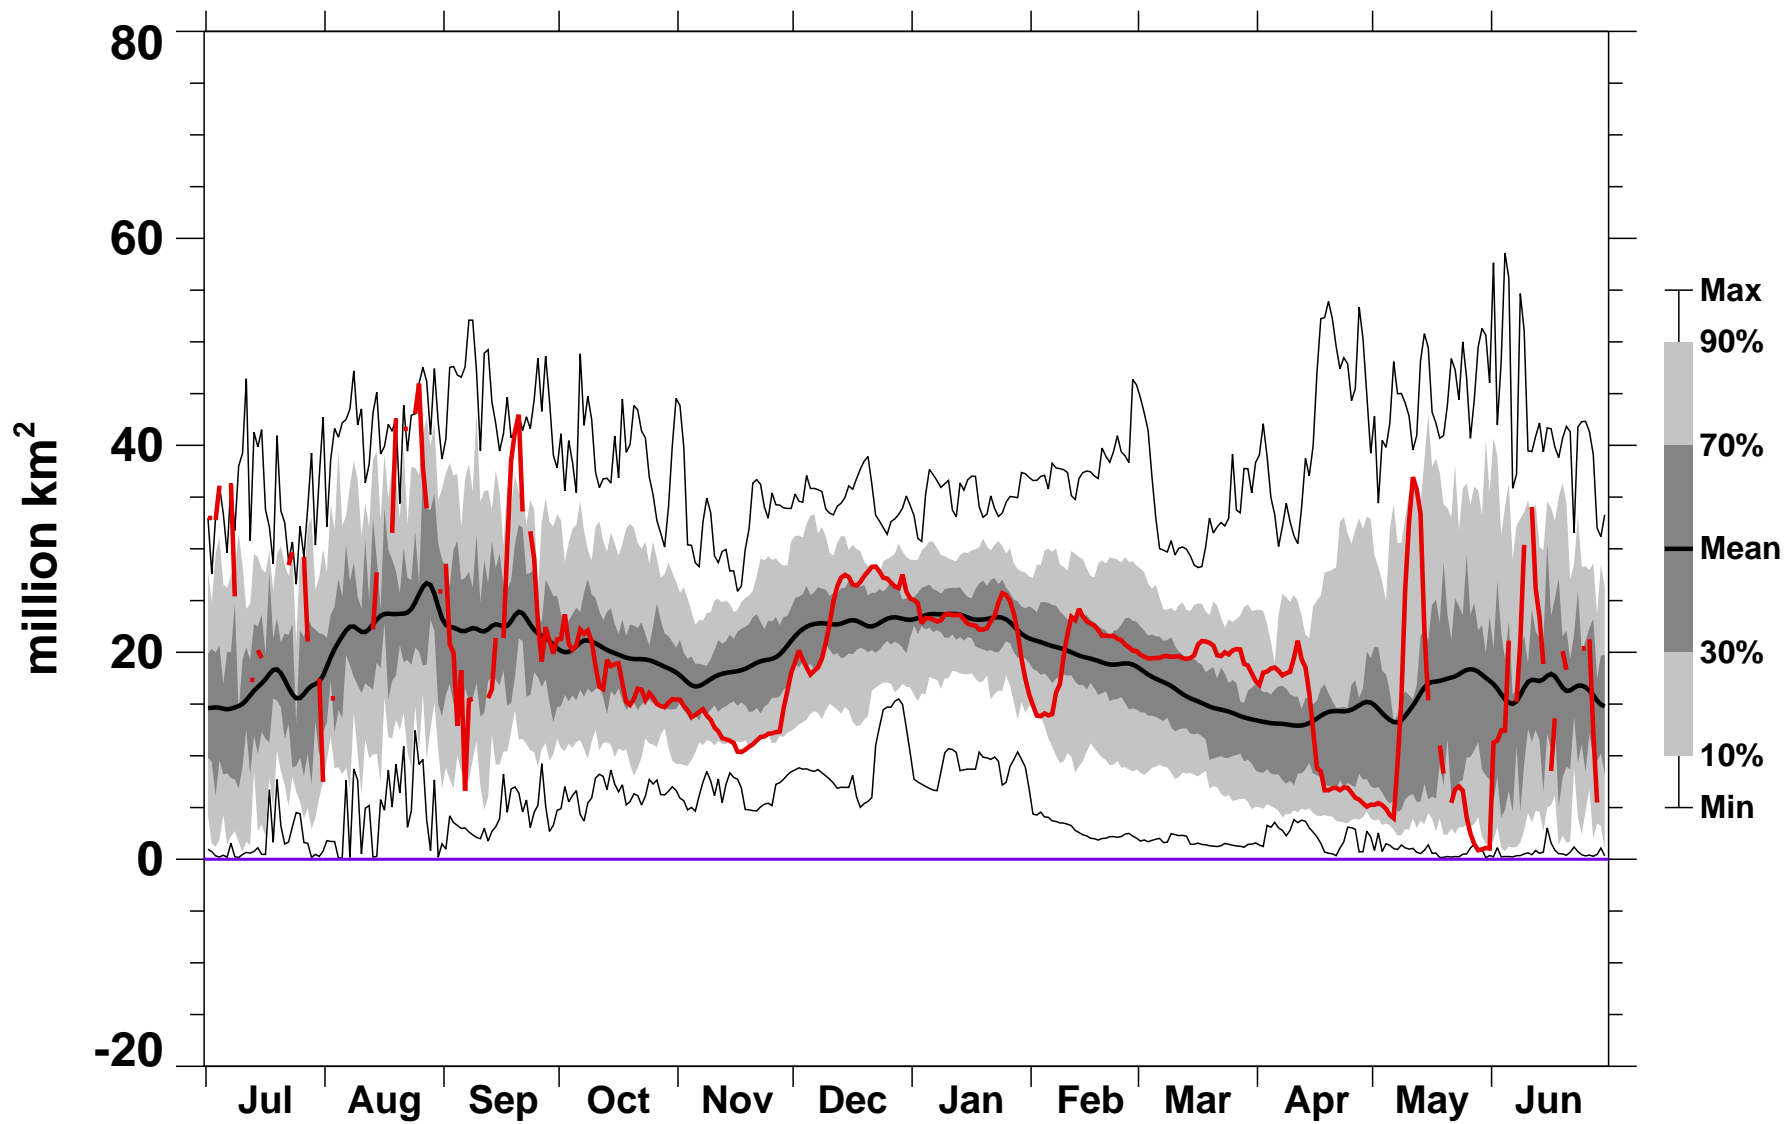

NH Vortex Area 460 K MERRA2

1978/1979–2020/2021

1991/1992