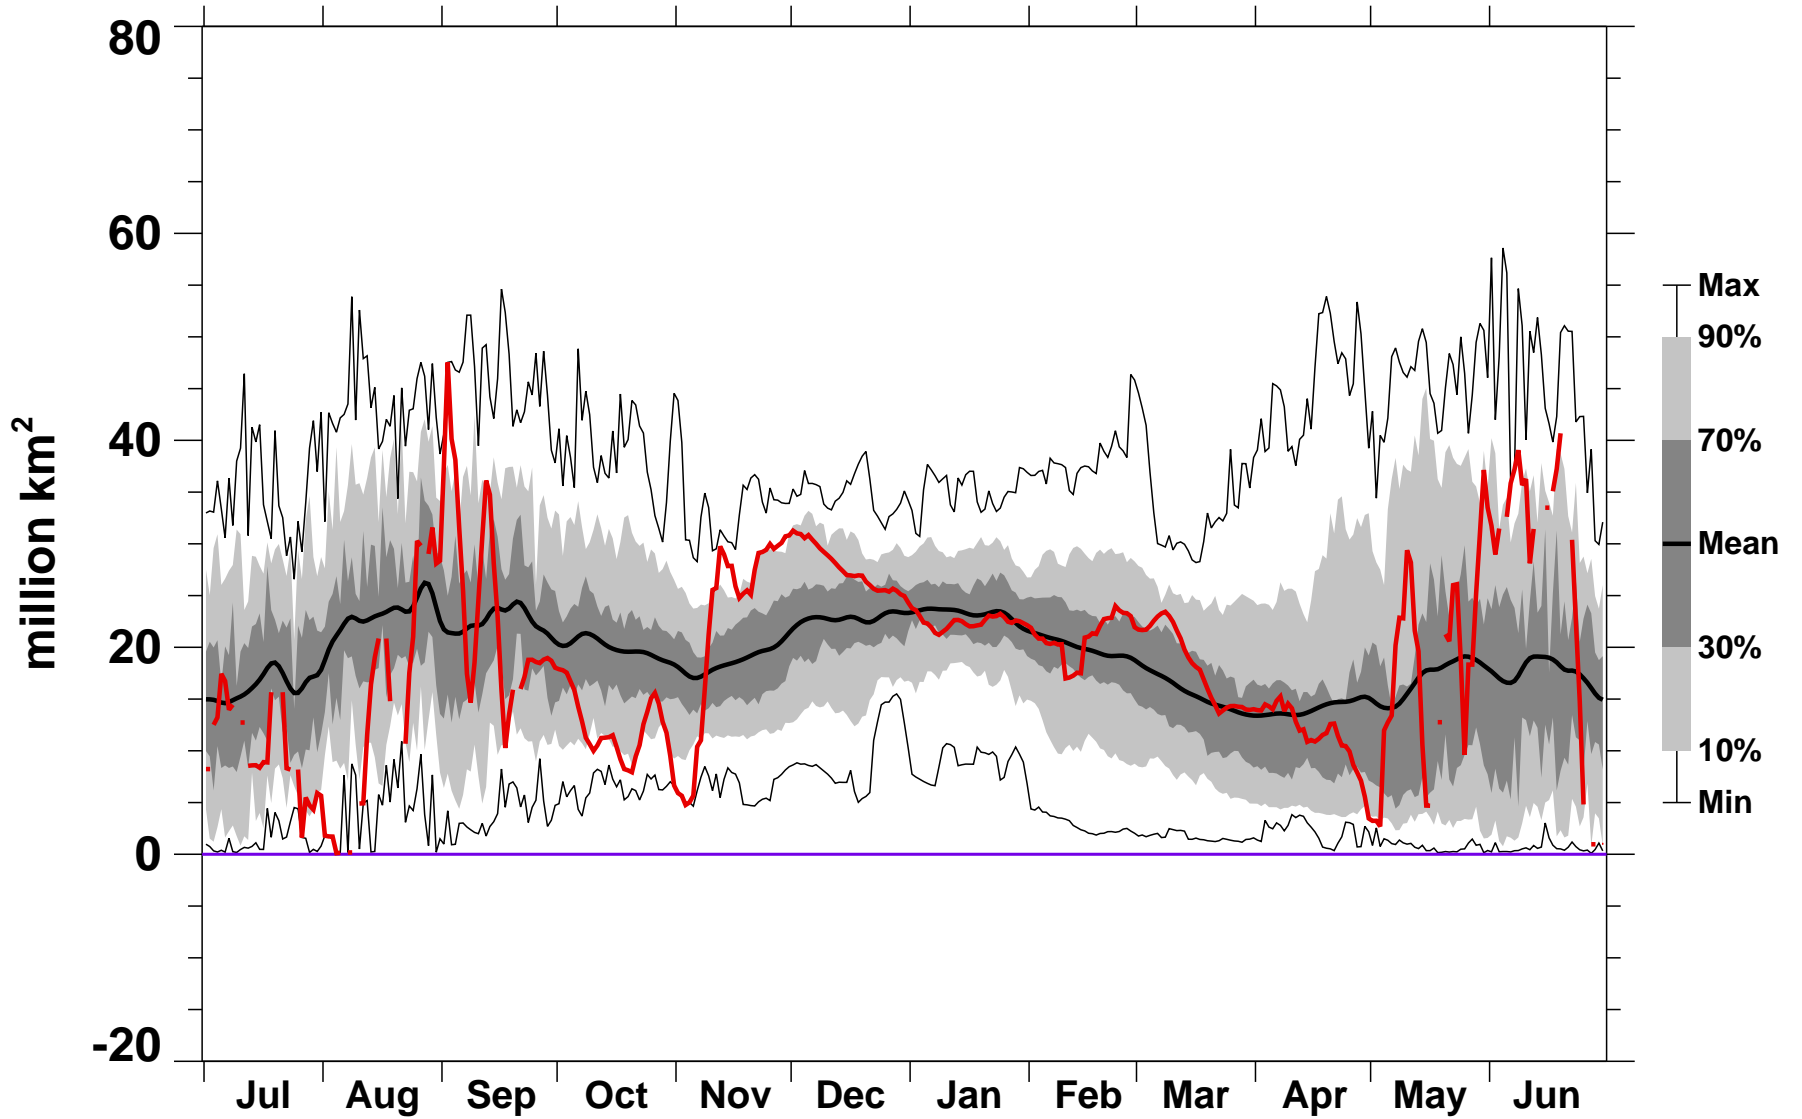

NH Vortex Area 460 K MERRA2

1978/1979–2024/2025

1992/1993