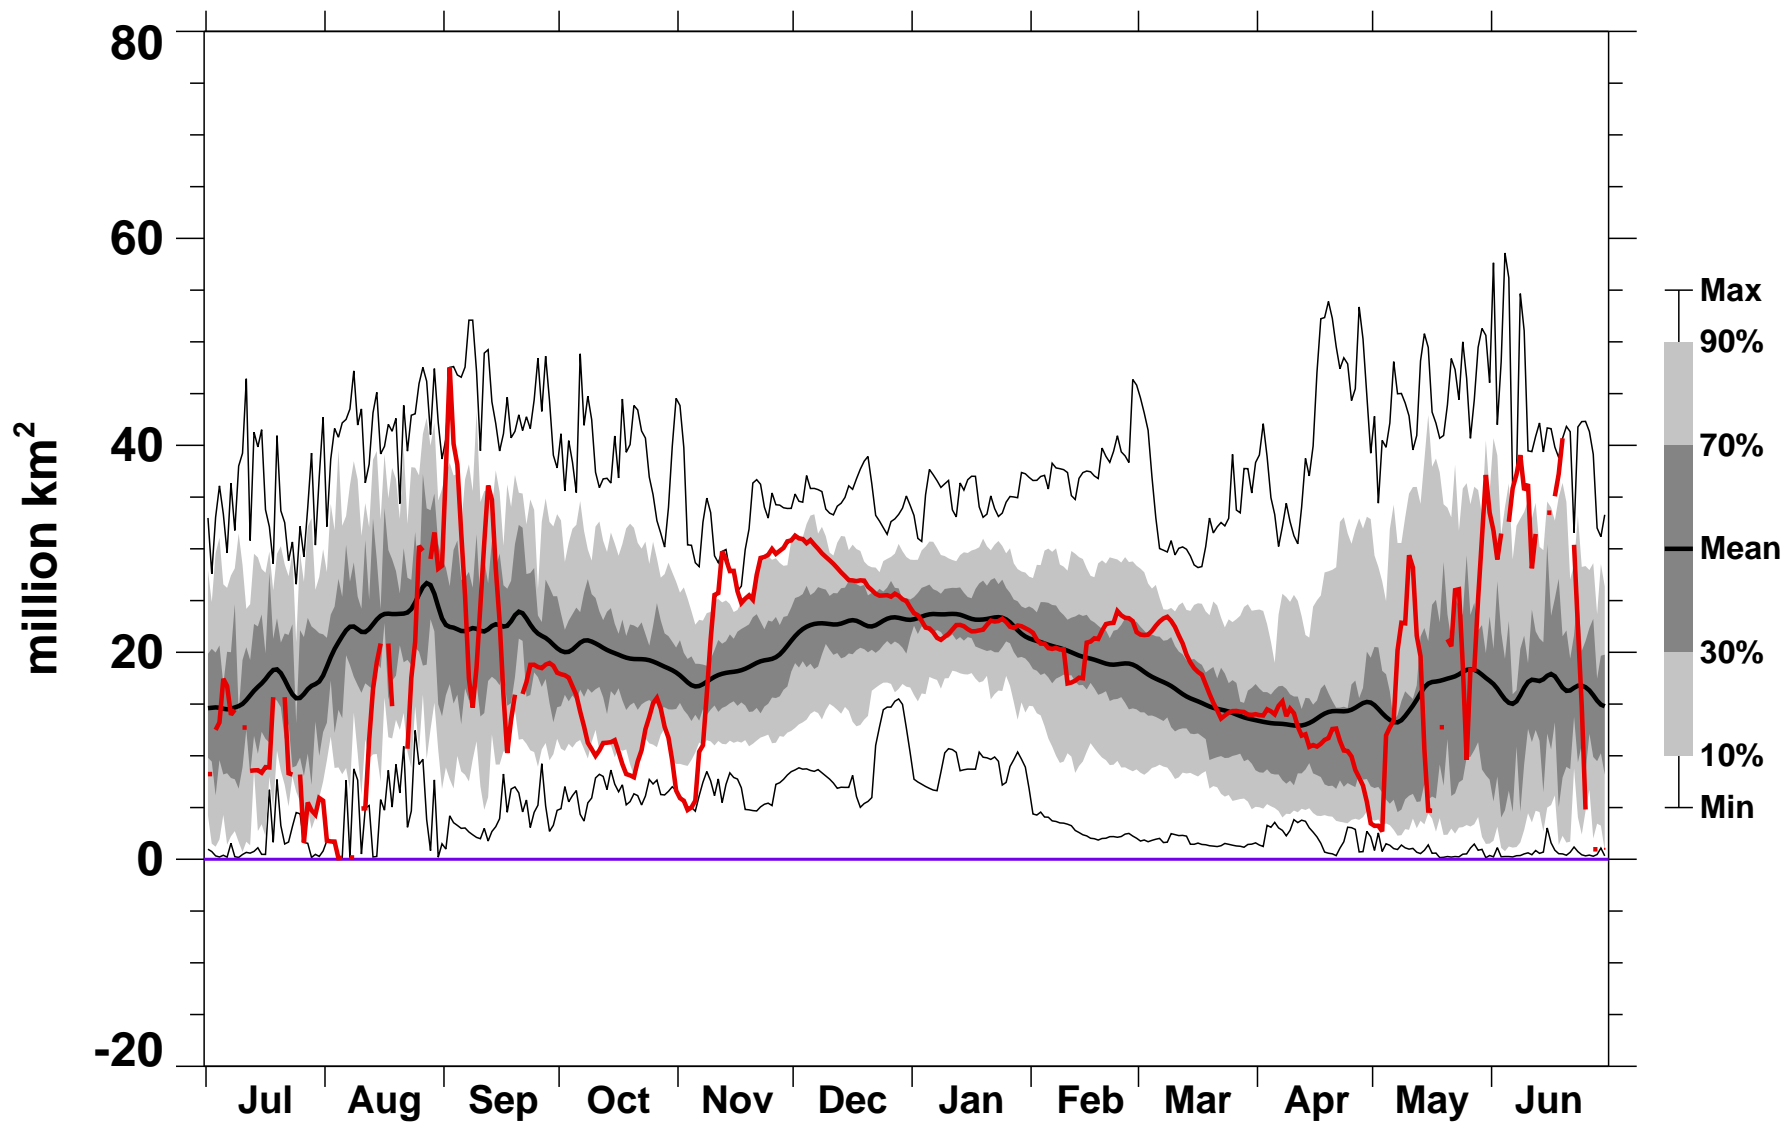

NH Vortex Area 460 K MERRA2

1978/1979–2020/2021

1992/1993