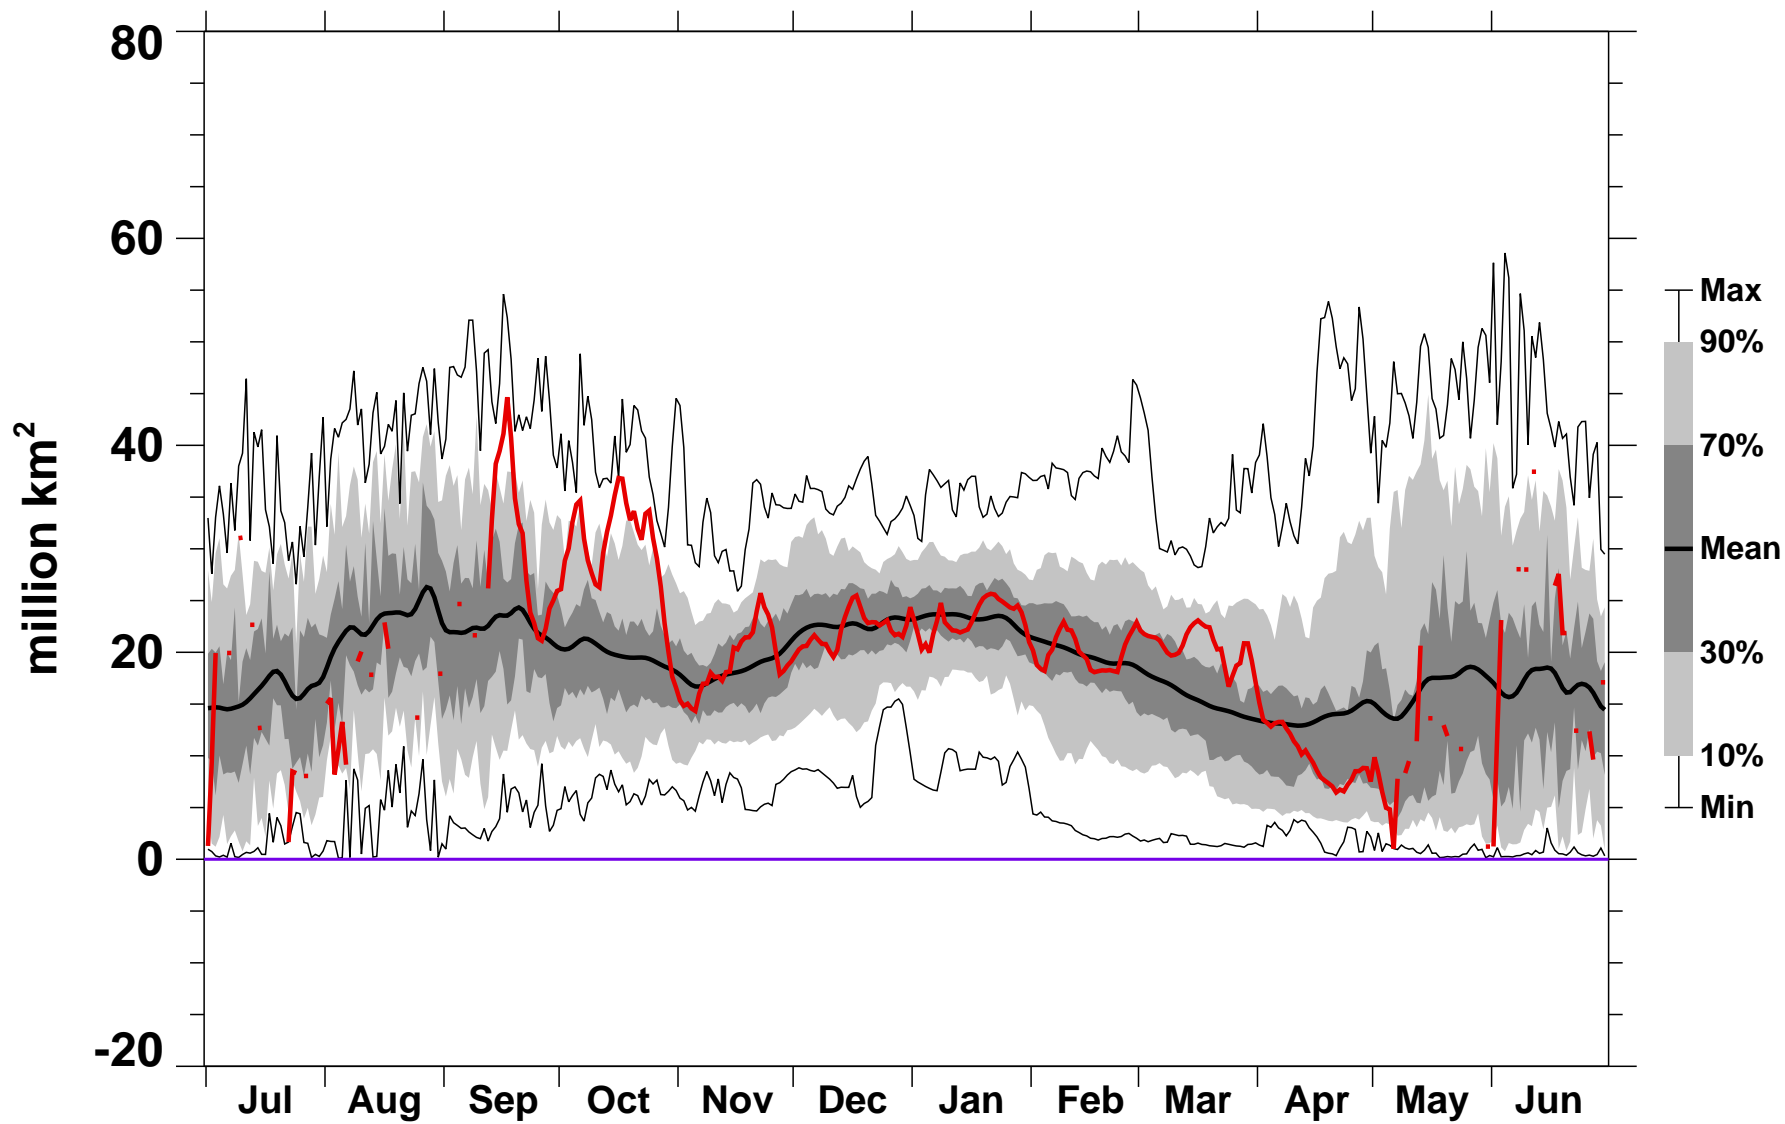

NH Vortex Area 460 K MERRA2

1978/1979–2022/2023

1993/1994

P. Newman (NASA), L. Lait (SSAI), S. Pawson (NASA)

2023-07-05T06:48:27Z