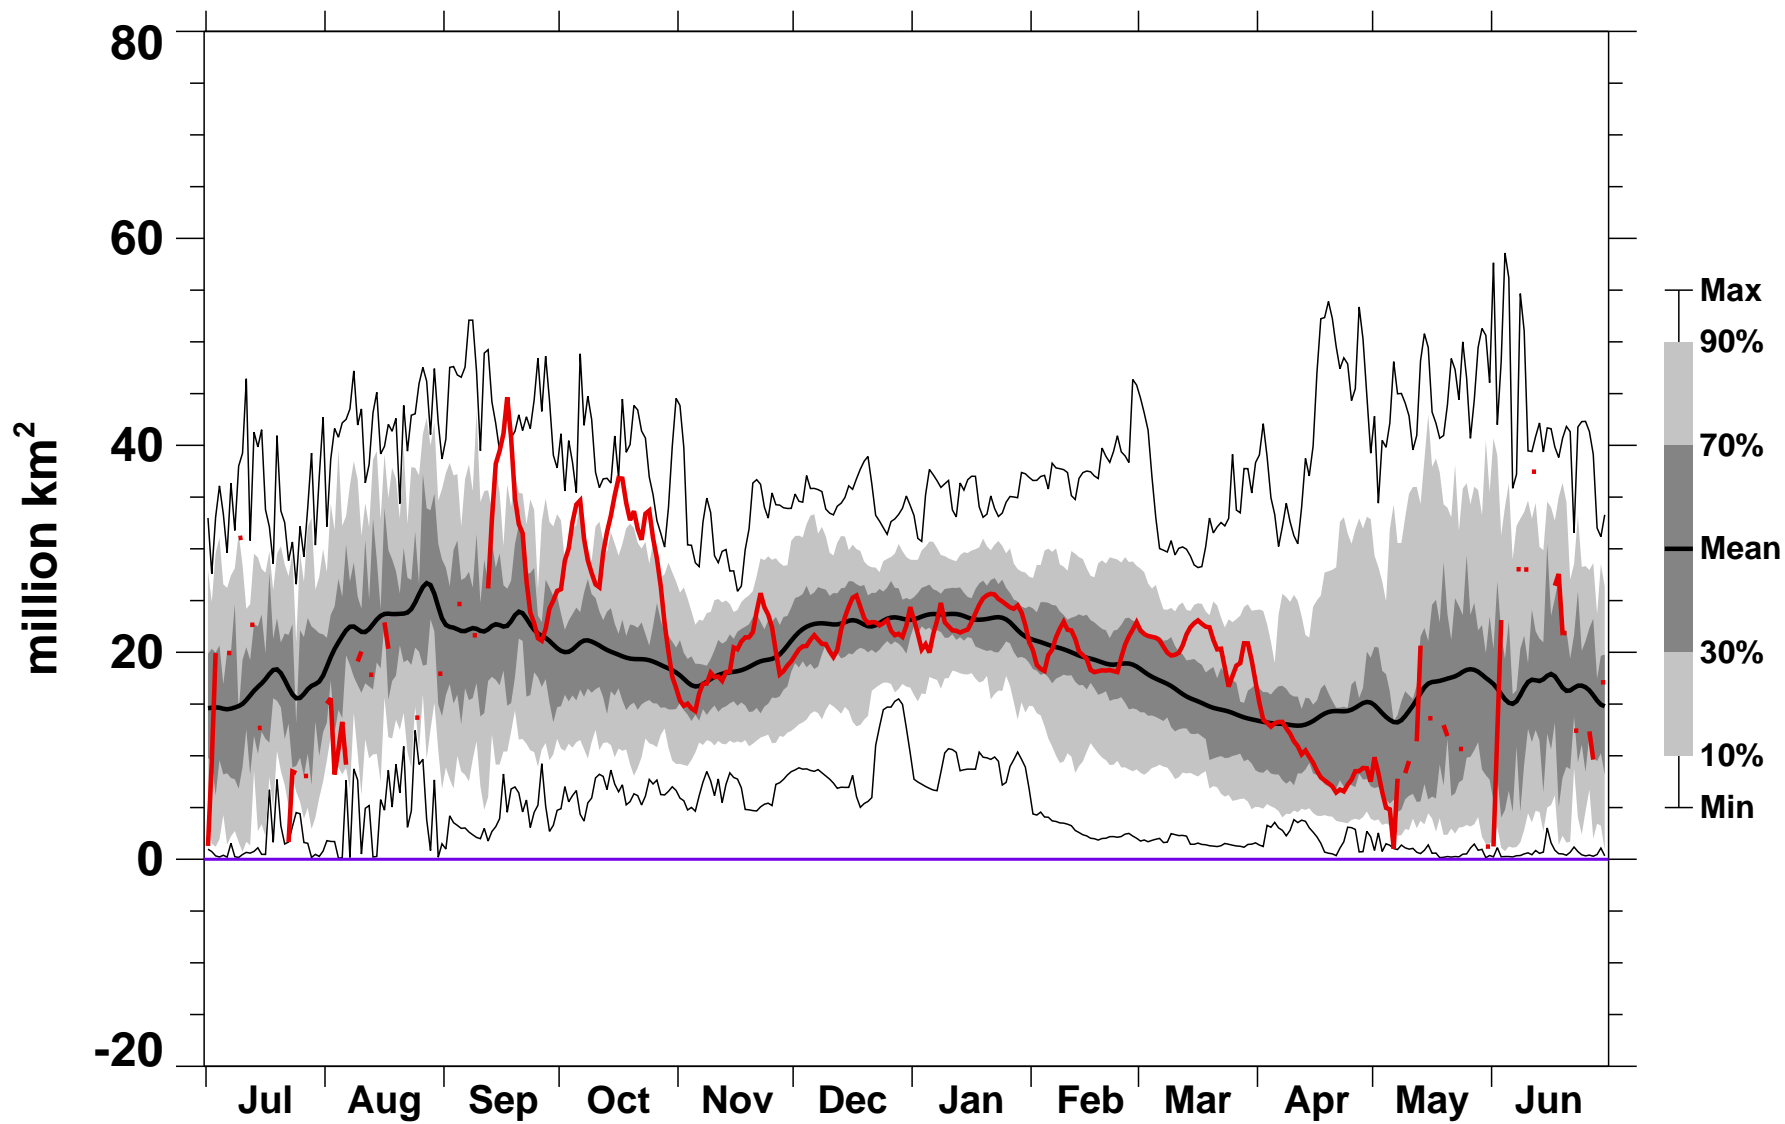

NH Vortex Area 460 K MERRA2

1978/1979–2020/2021

1993/1994