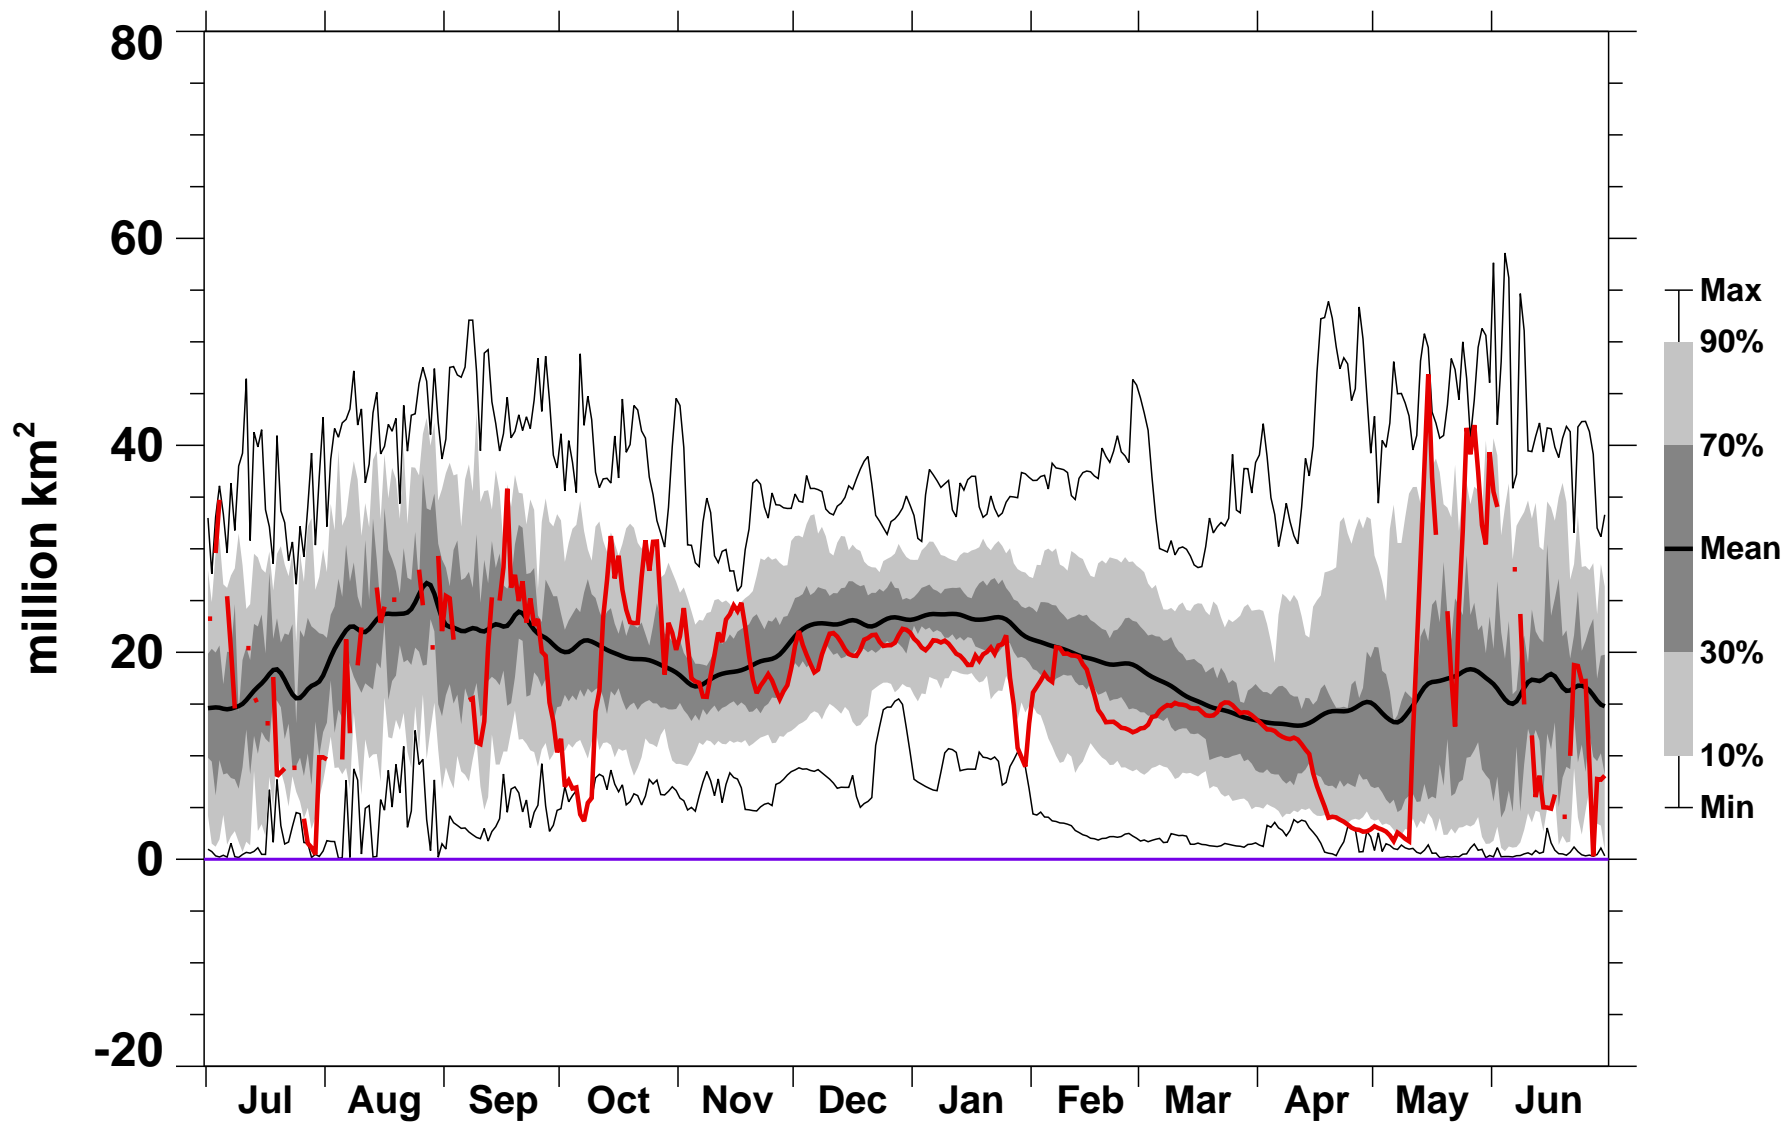

# NH Vortex Area 460 K MERRA2

1978/1979–2020/2021

1994/1995