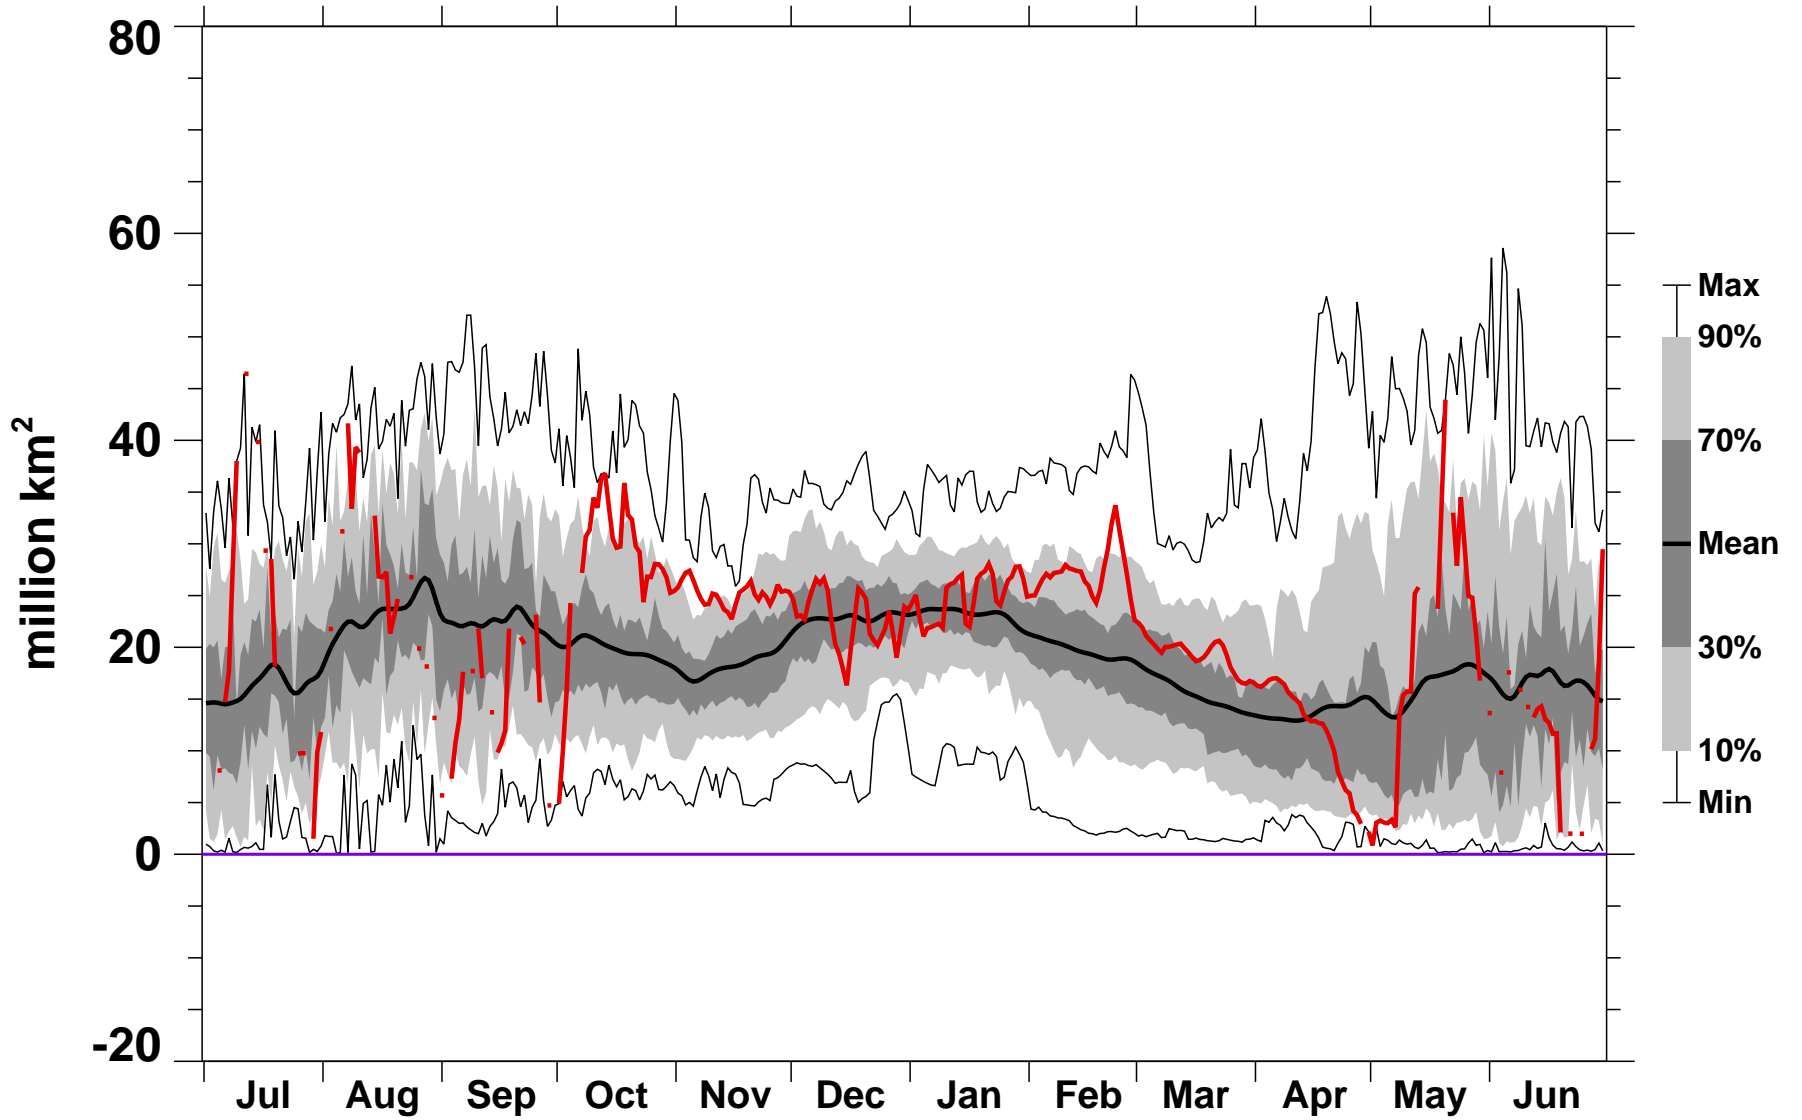

NH Vortex Area 460 K MERRA2

1978/1979–2020/2021

1995/1996