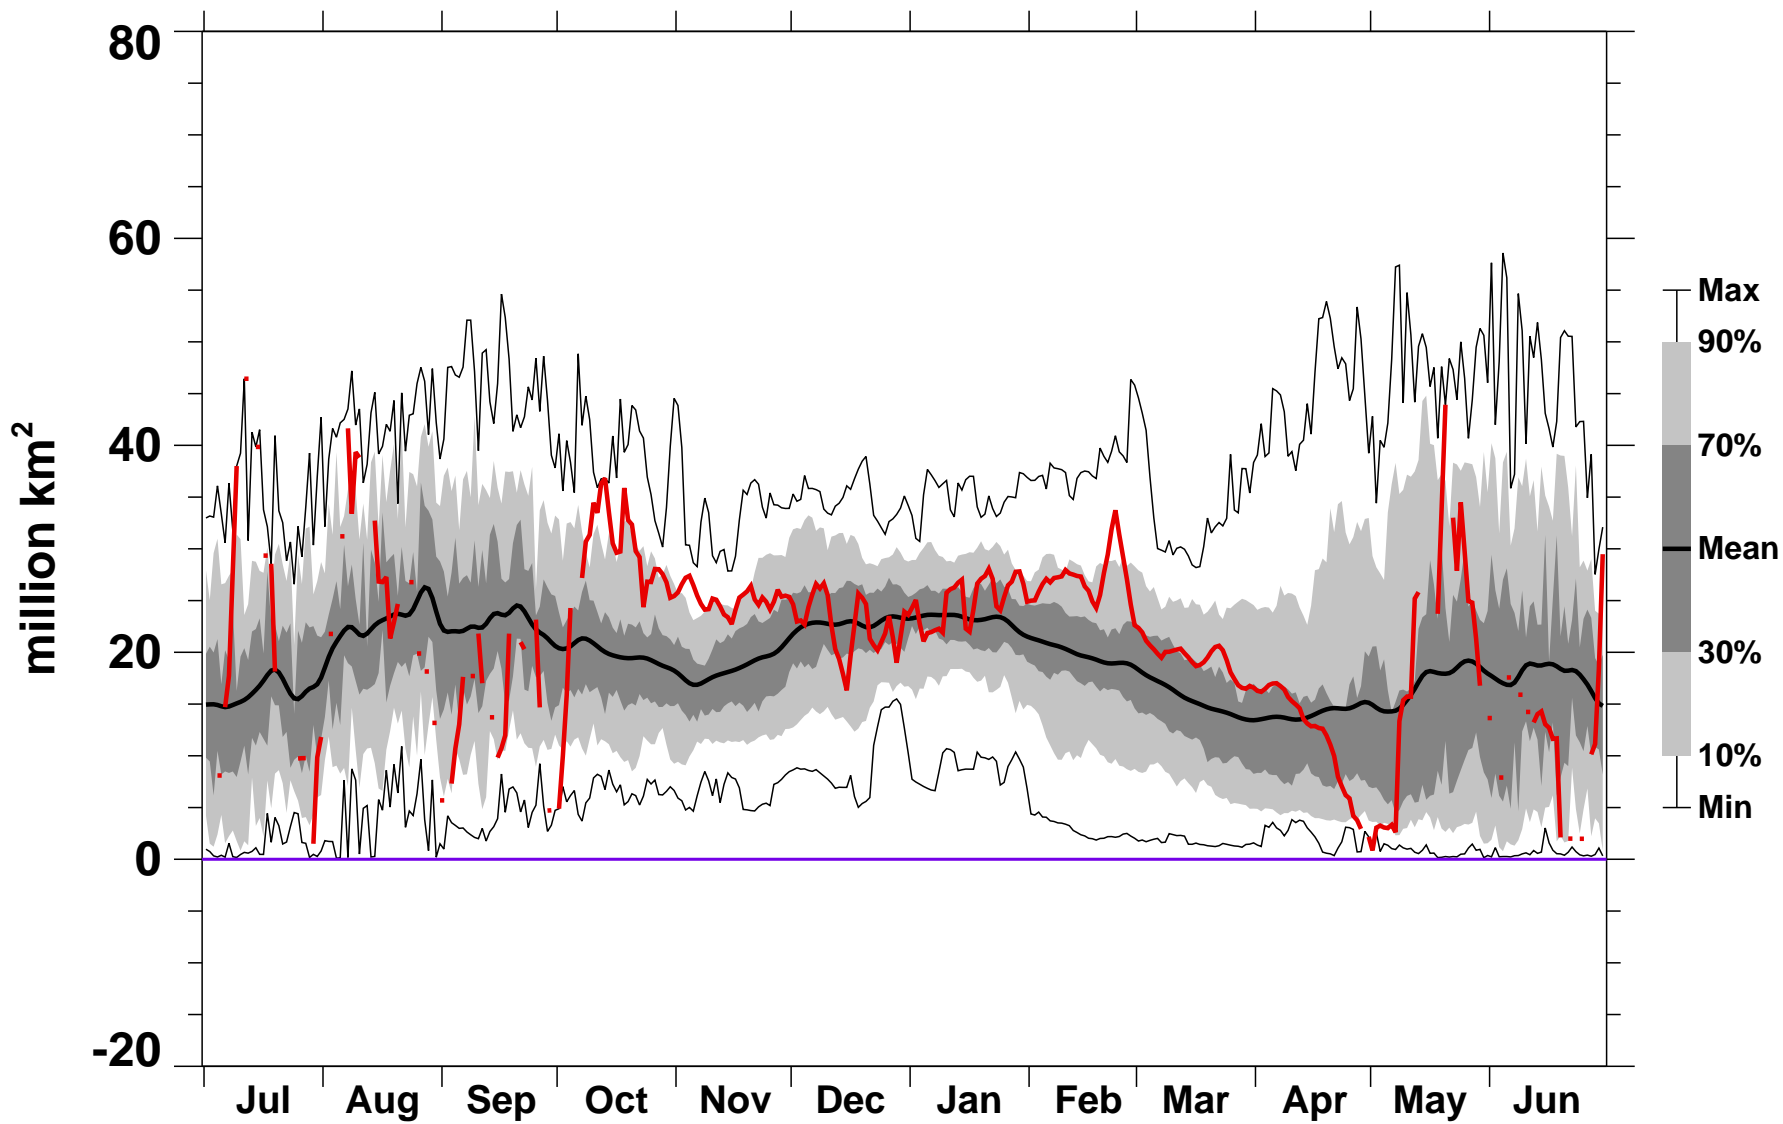

# NH Vortex Area 460 K MERRA2

1978/1979–2023/2024

1995/1996

P. Newman (NASA), L. Lait (SSAI), S. Pawson (NASA)

2024-07-05T06:55:13Z