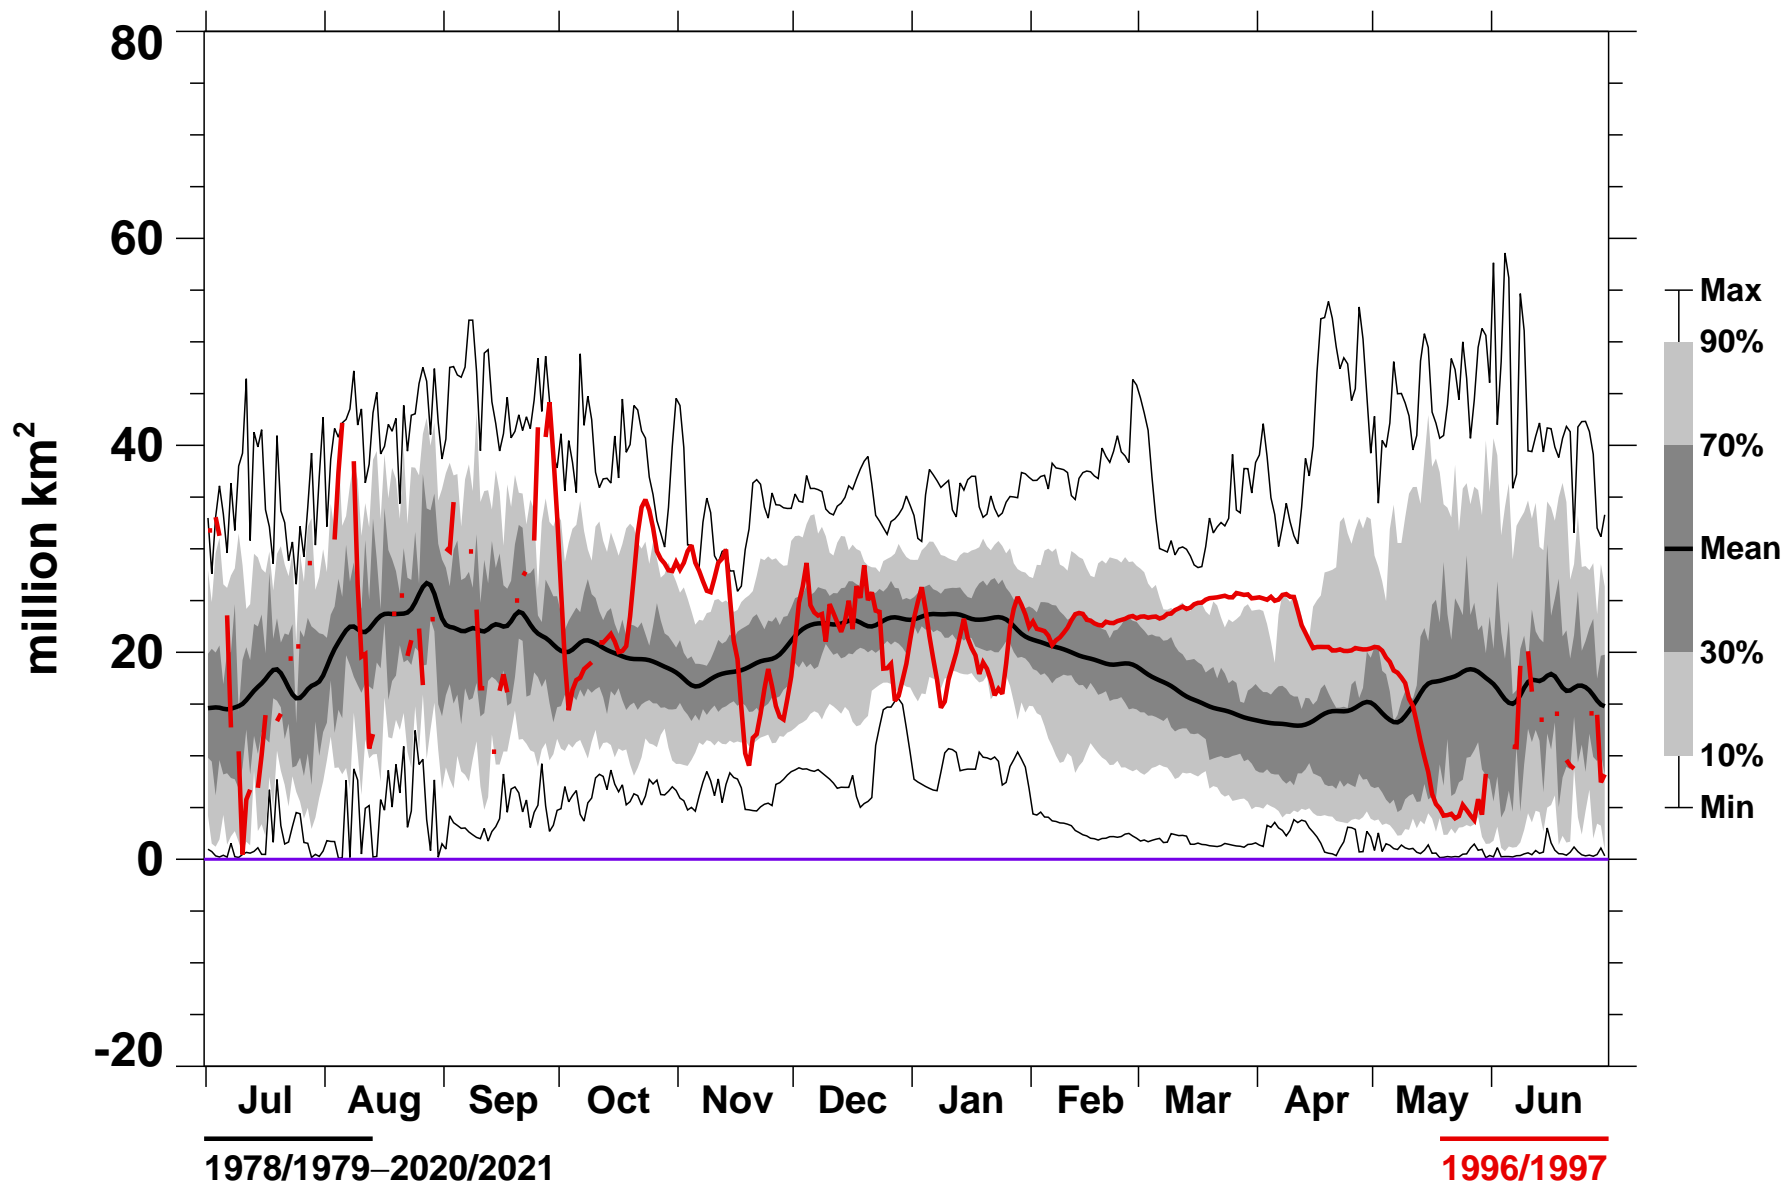

NH Vortex Area 460 K MERRA2

1978/1979–2020/2021

1996/1997