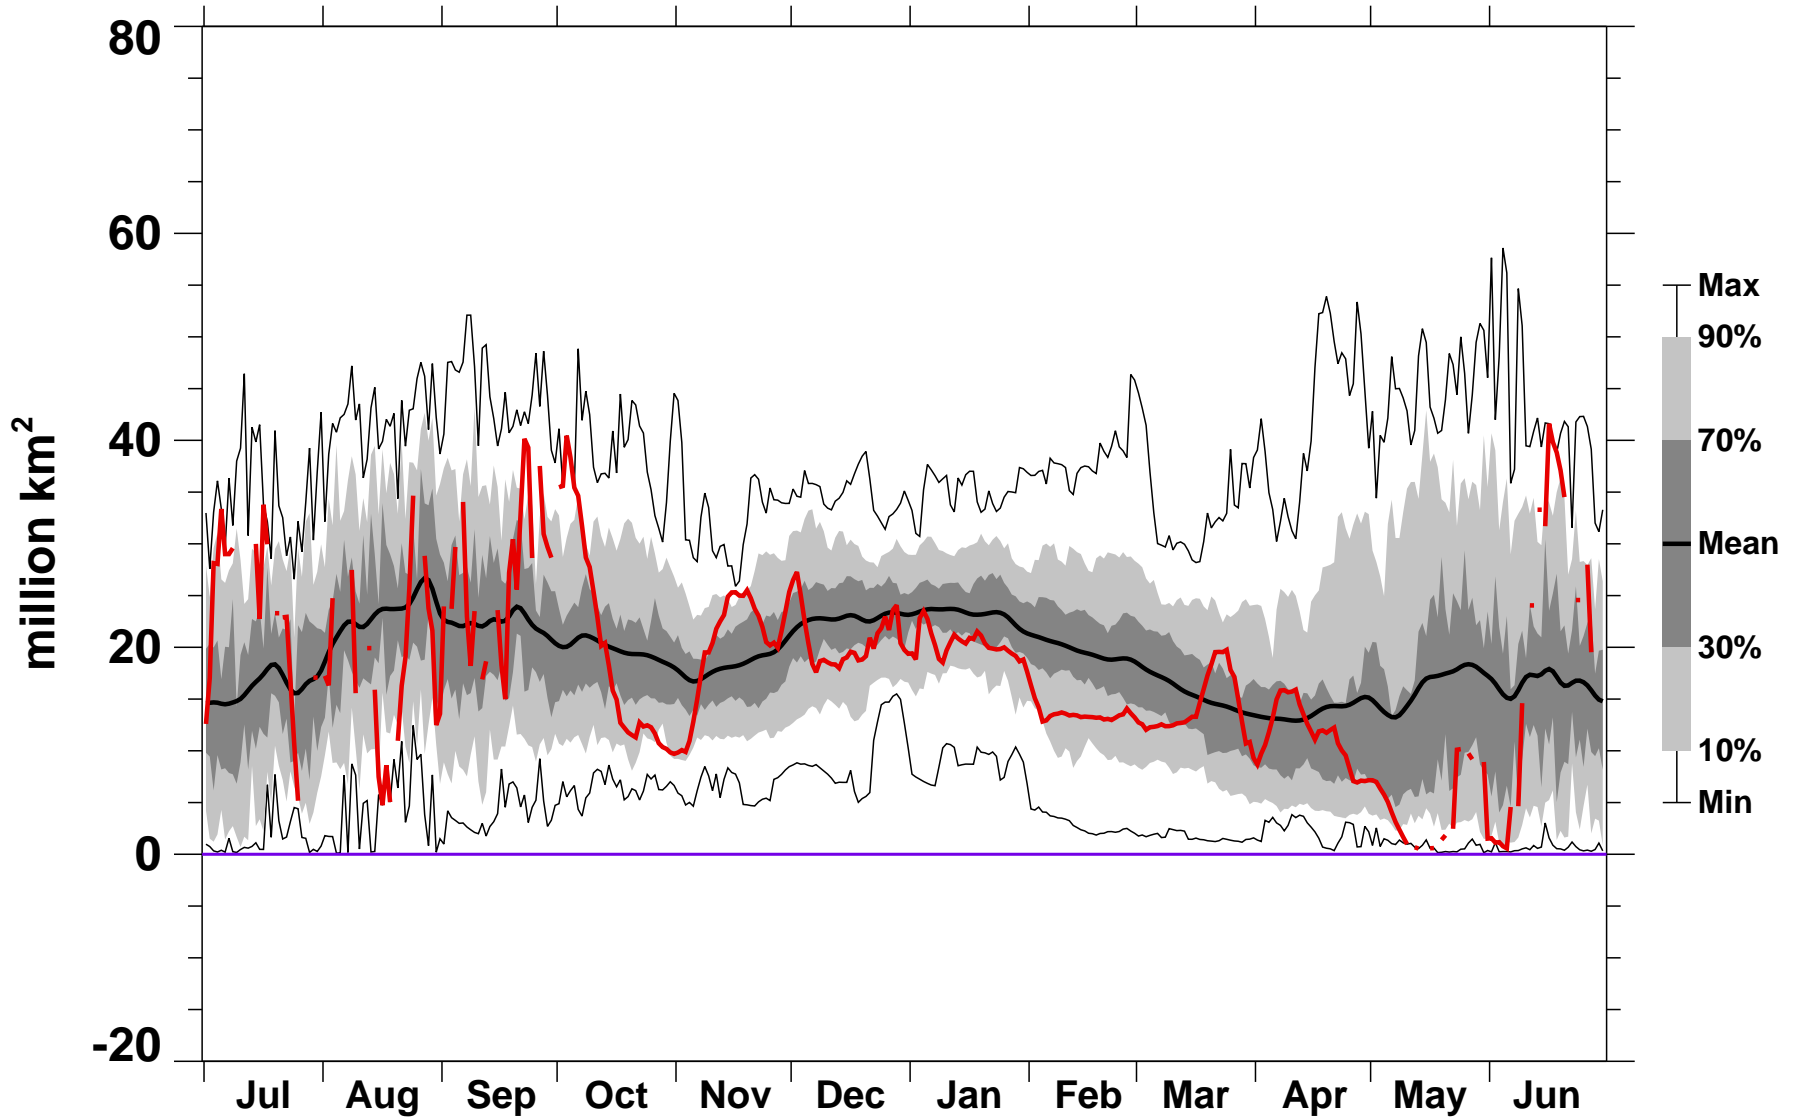

NH Vortex Area 460 K MERRA2

1978/1979–2020/2021

1997/1998