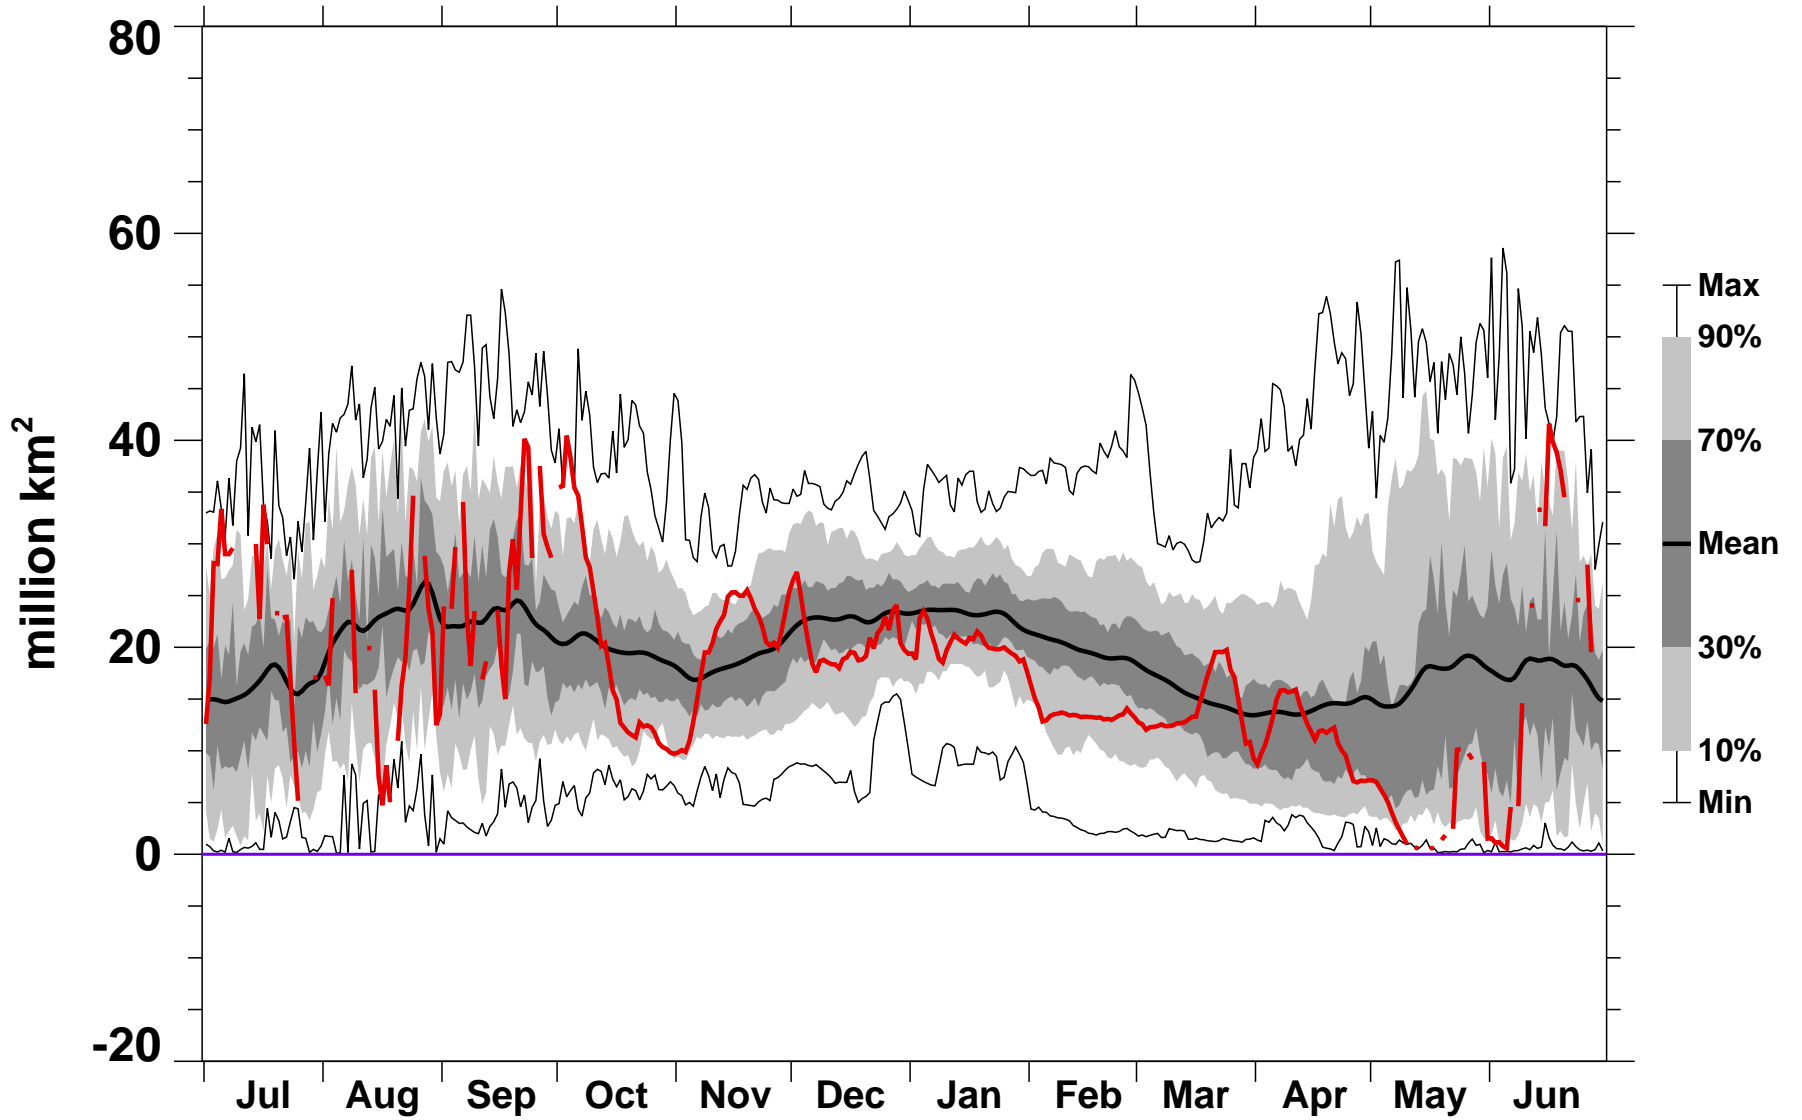

# NH Vortex Area 460 K MERRA2

1978/1979–2023/2024

1997/1998