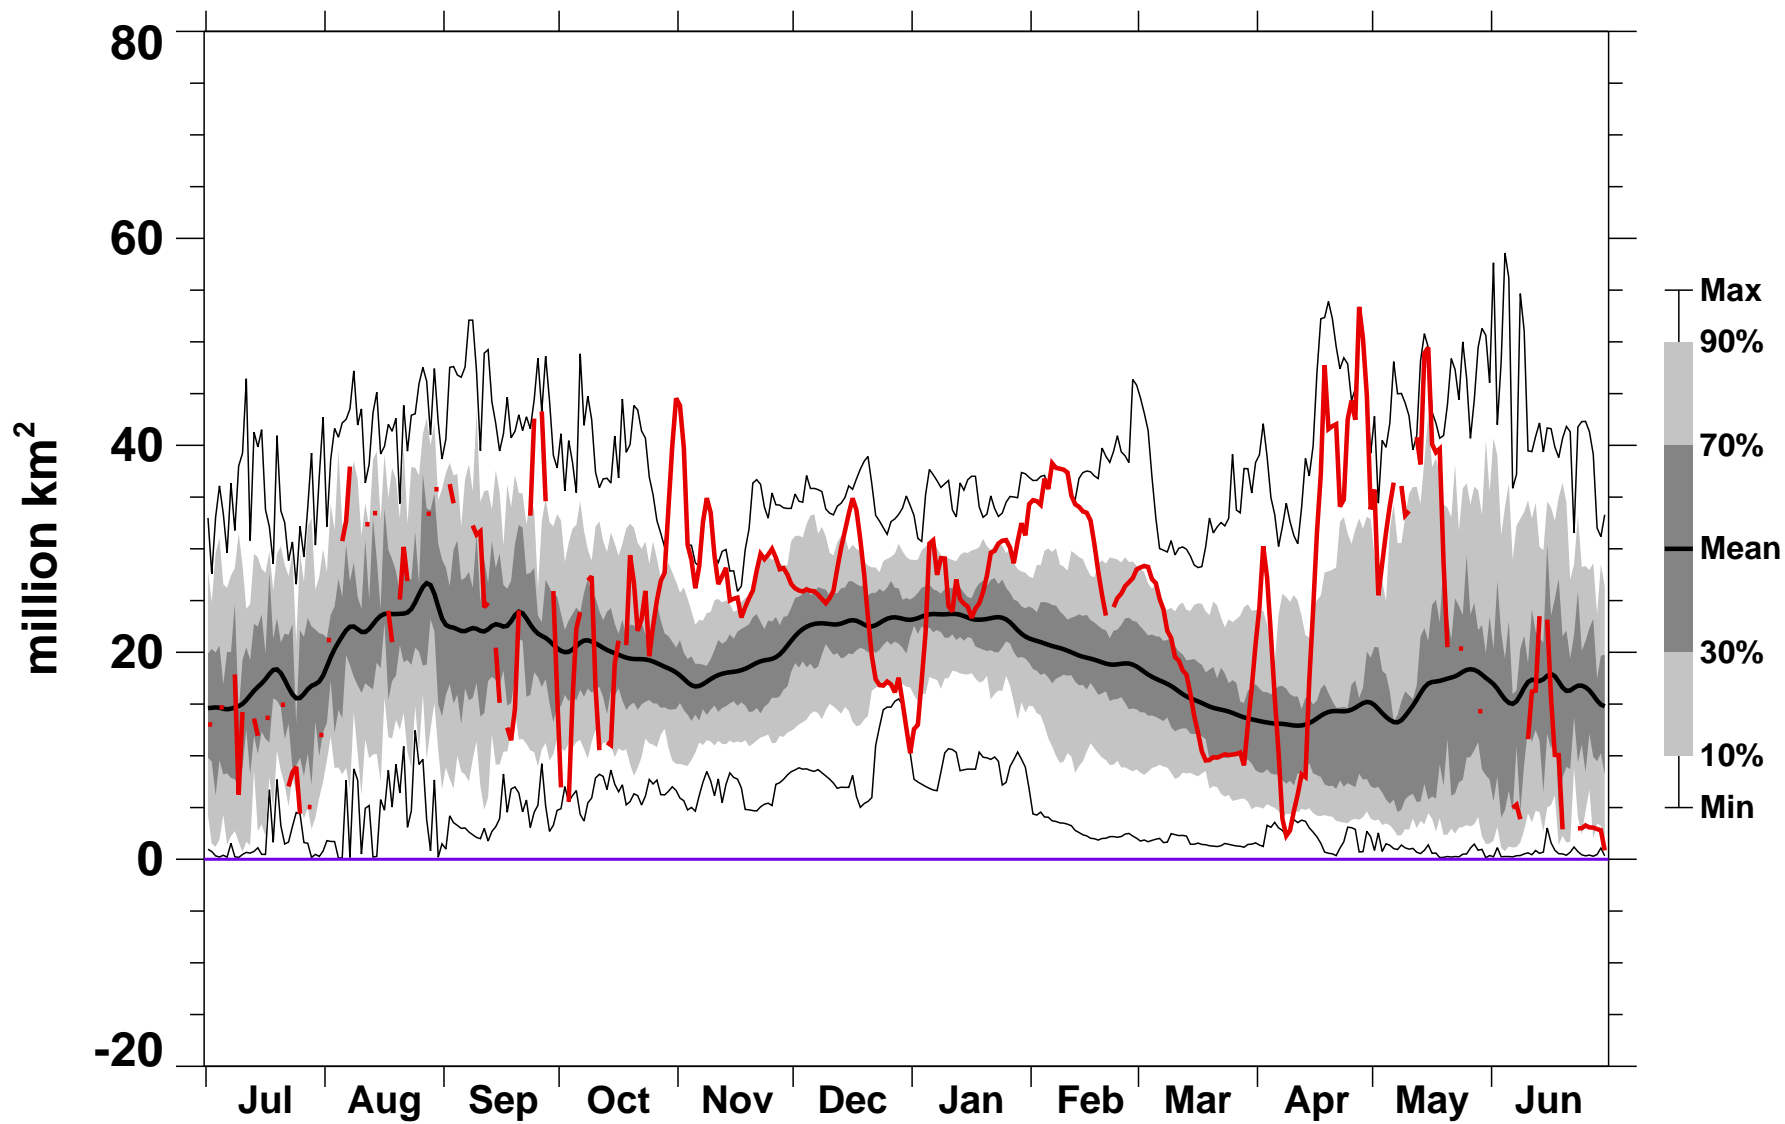

NH Vortex Area 460 K MERRA2

1978/1979–2020/2021

1998/1999