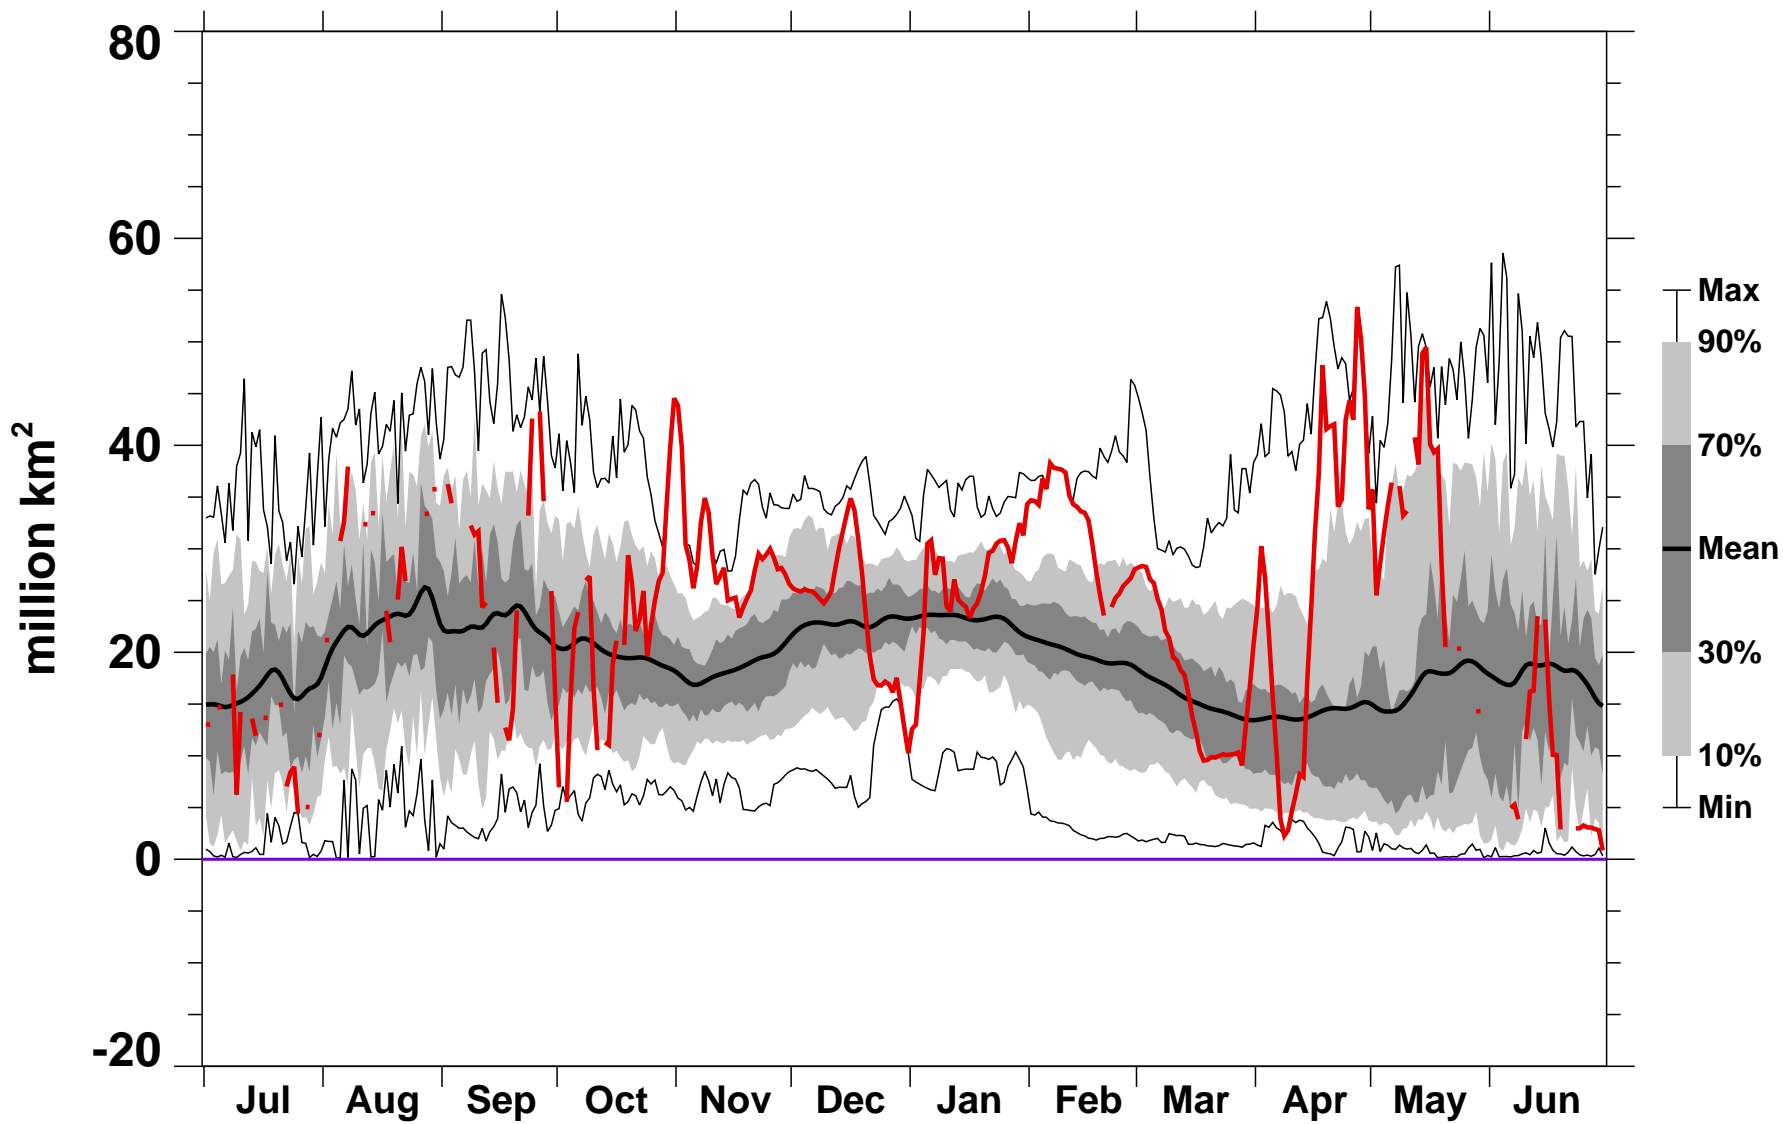

NH Vortex Area 460 K MERRA2

1978/1979–2023/2024

1998/1999

P. Newman (NASA), L. Lait (SSAI), S. Pawson (NASA)

2024-07-05T06:51:06Z