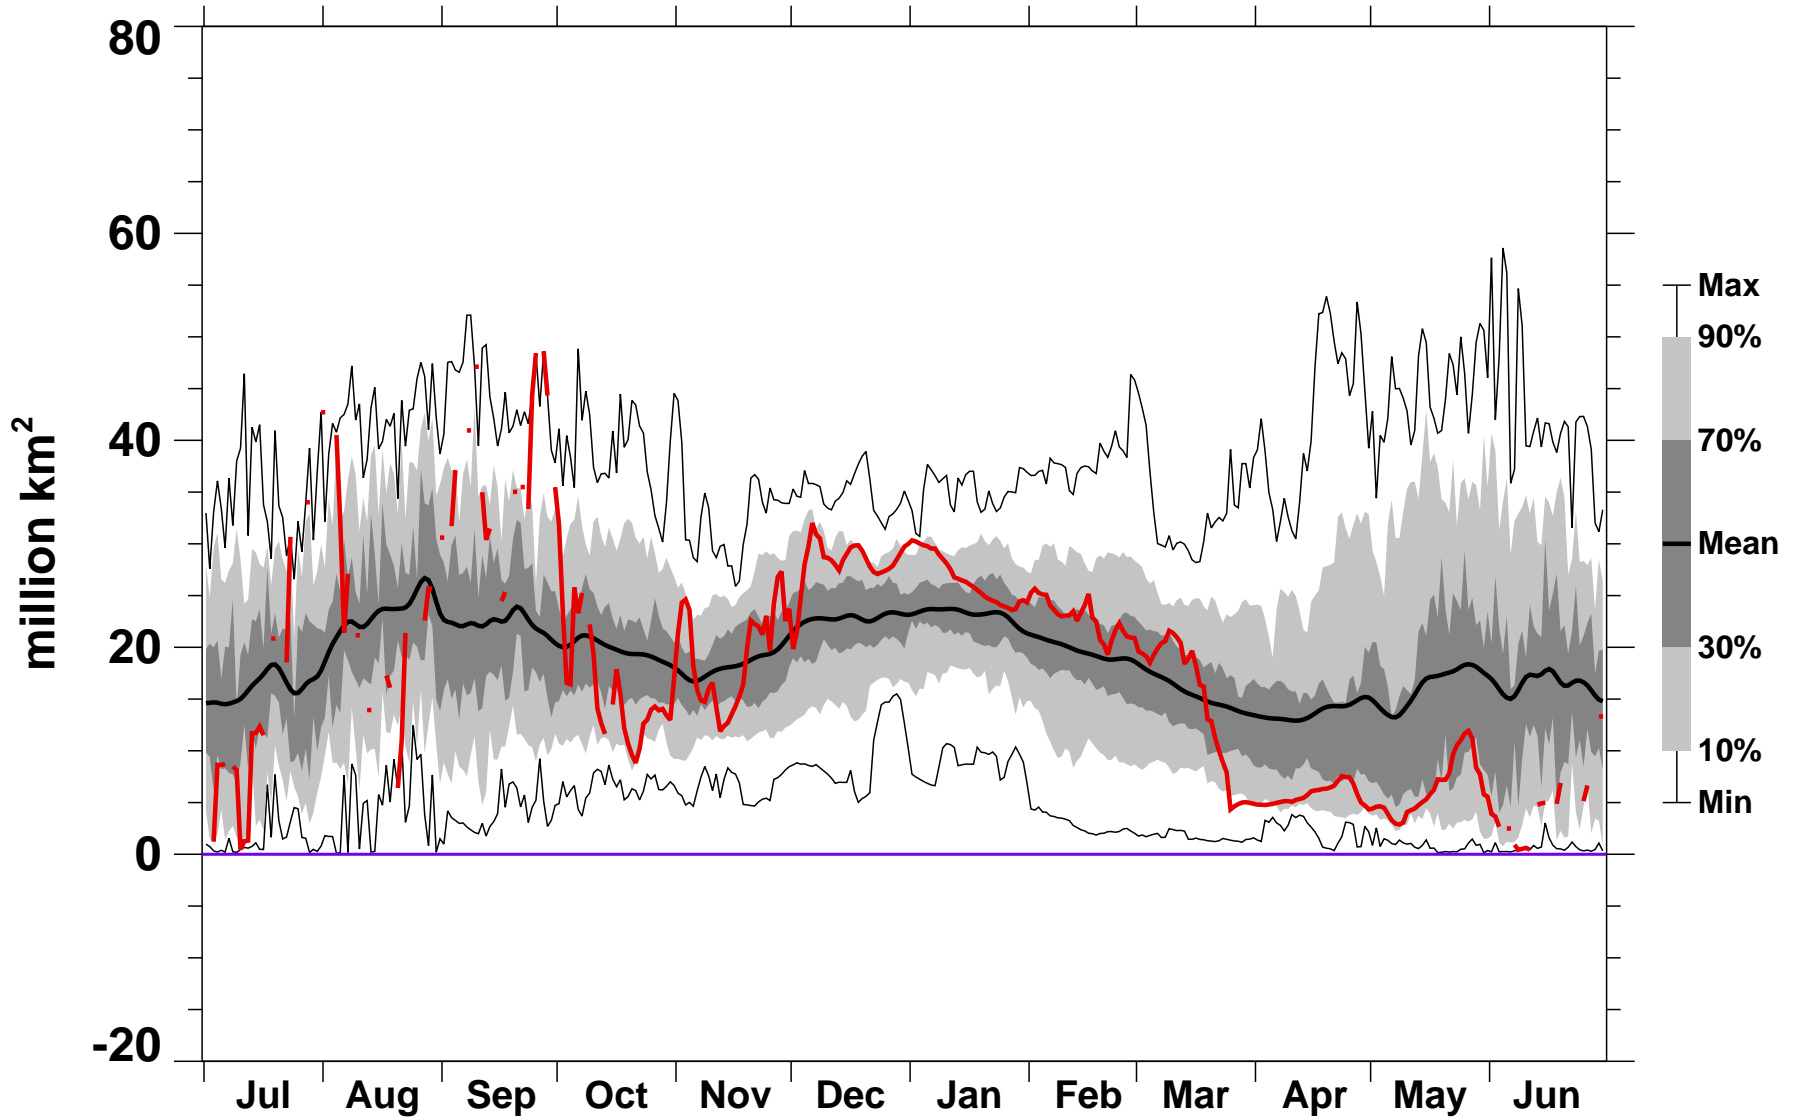

# NH Vortex Area 460 K MERRA2

1978/1979–2020/2021

1999/2000