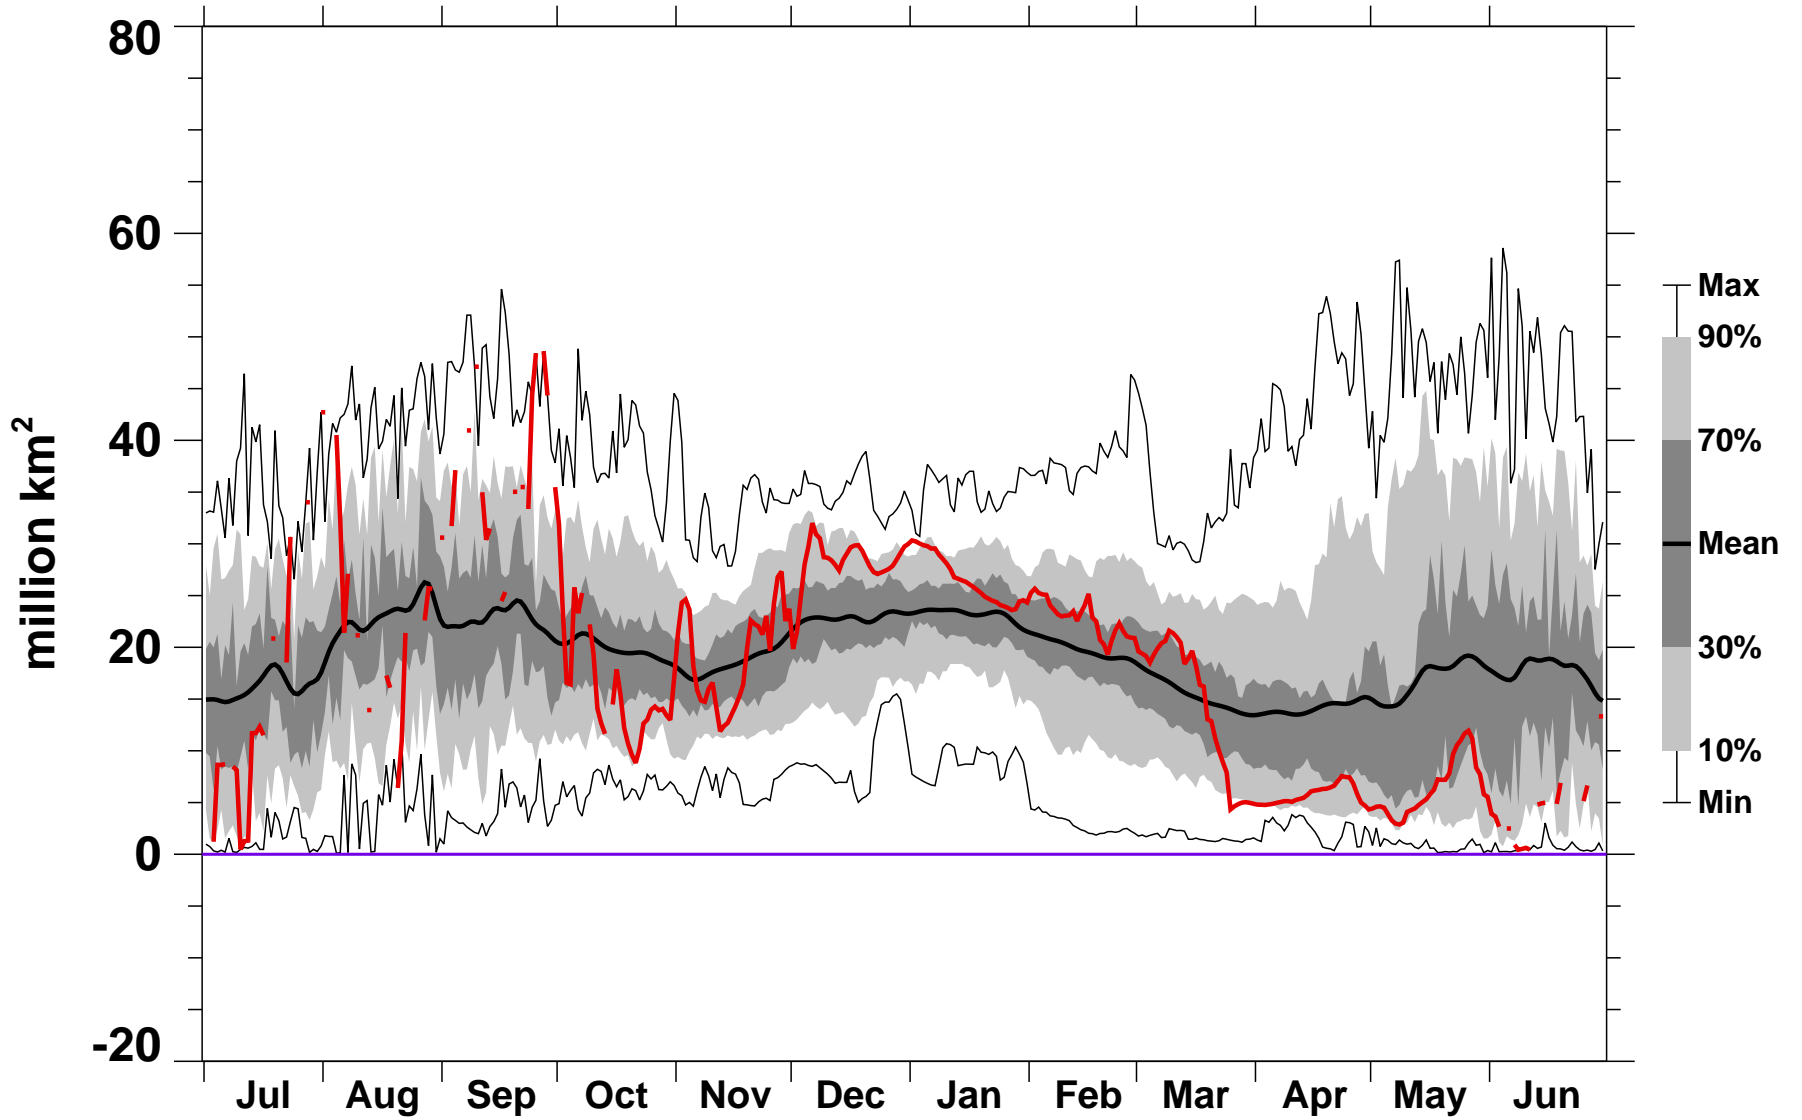

NH Vortex Area 460 K MERRA2

1978/1979–2023/2024

1999/2000

P. Newman (NASA), L. Lait (SSAI), S. Pawson (NASA)

2024-07-05T06:49:37Z