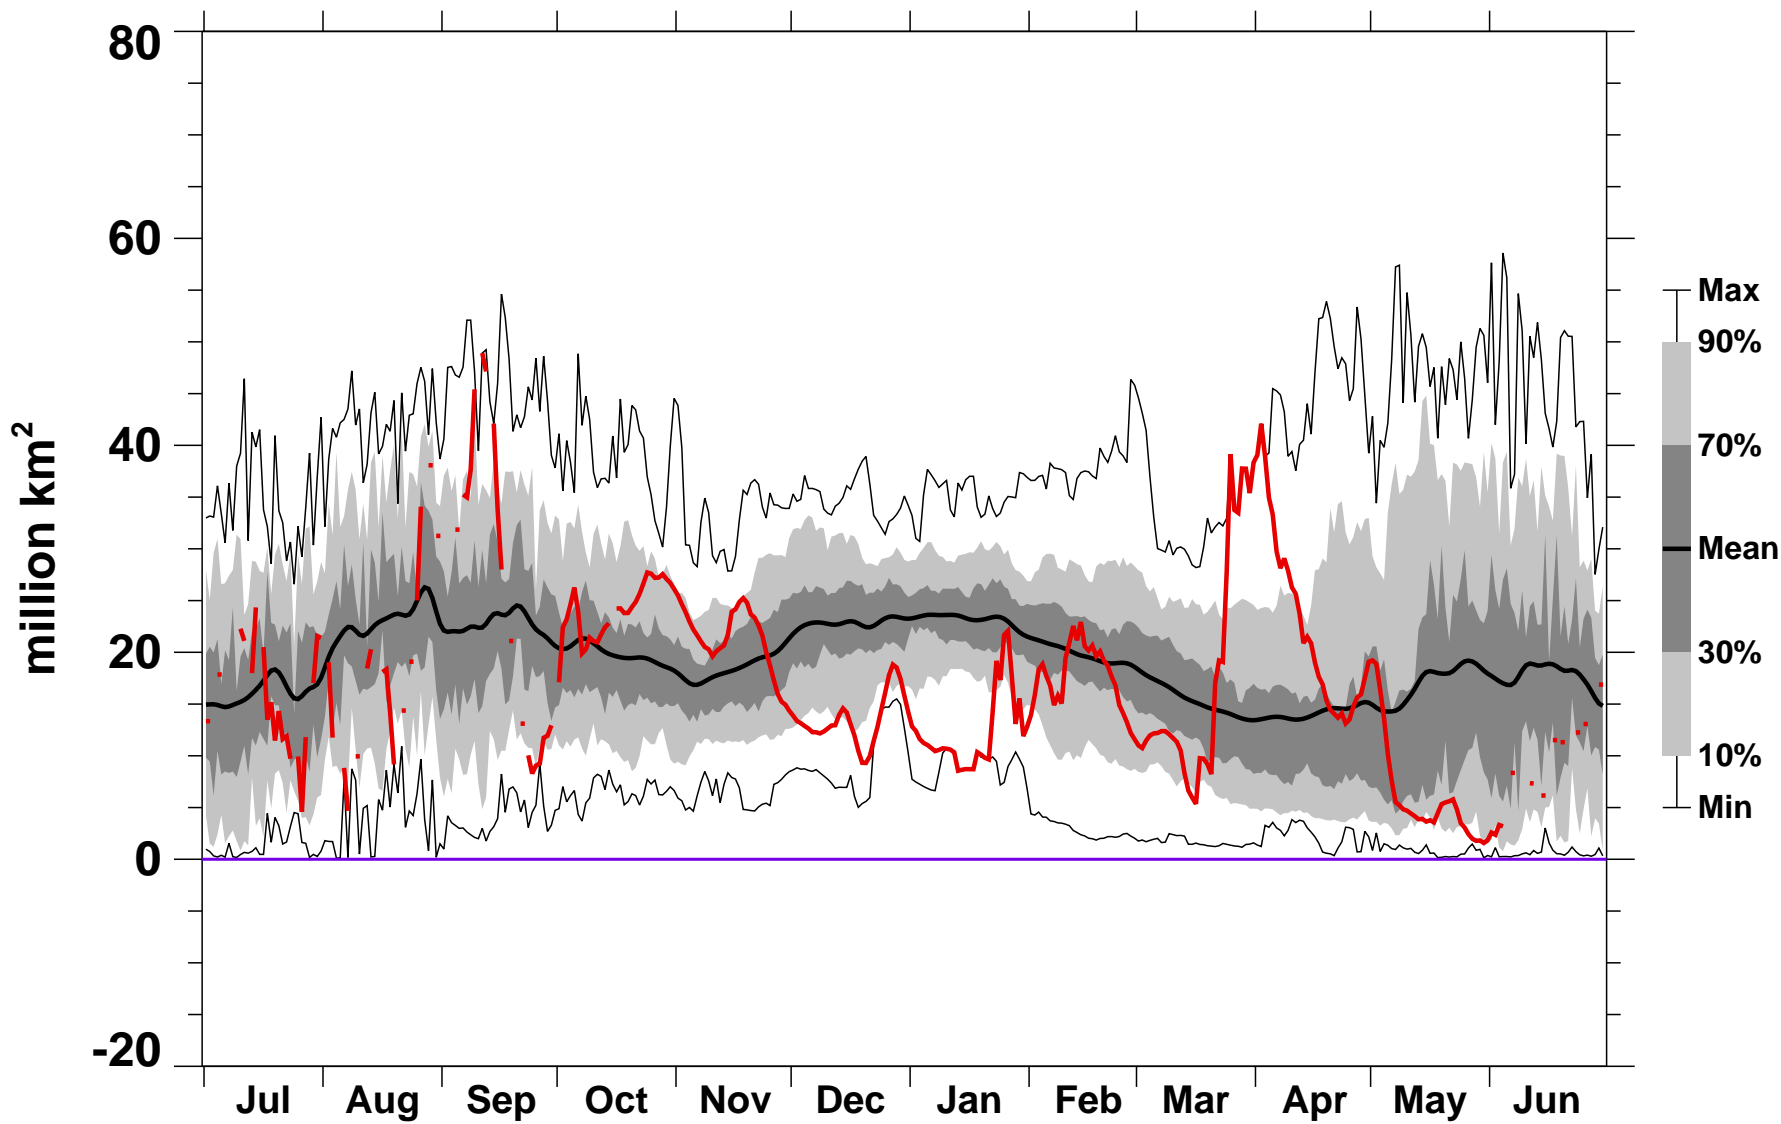

NH Vortex Area 460 K MERRA2

1978/1979–2023/2024

2000/2001