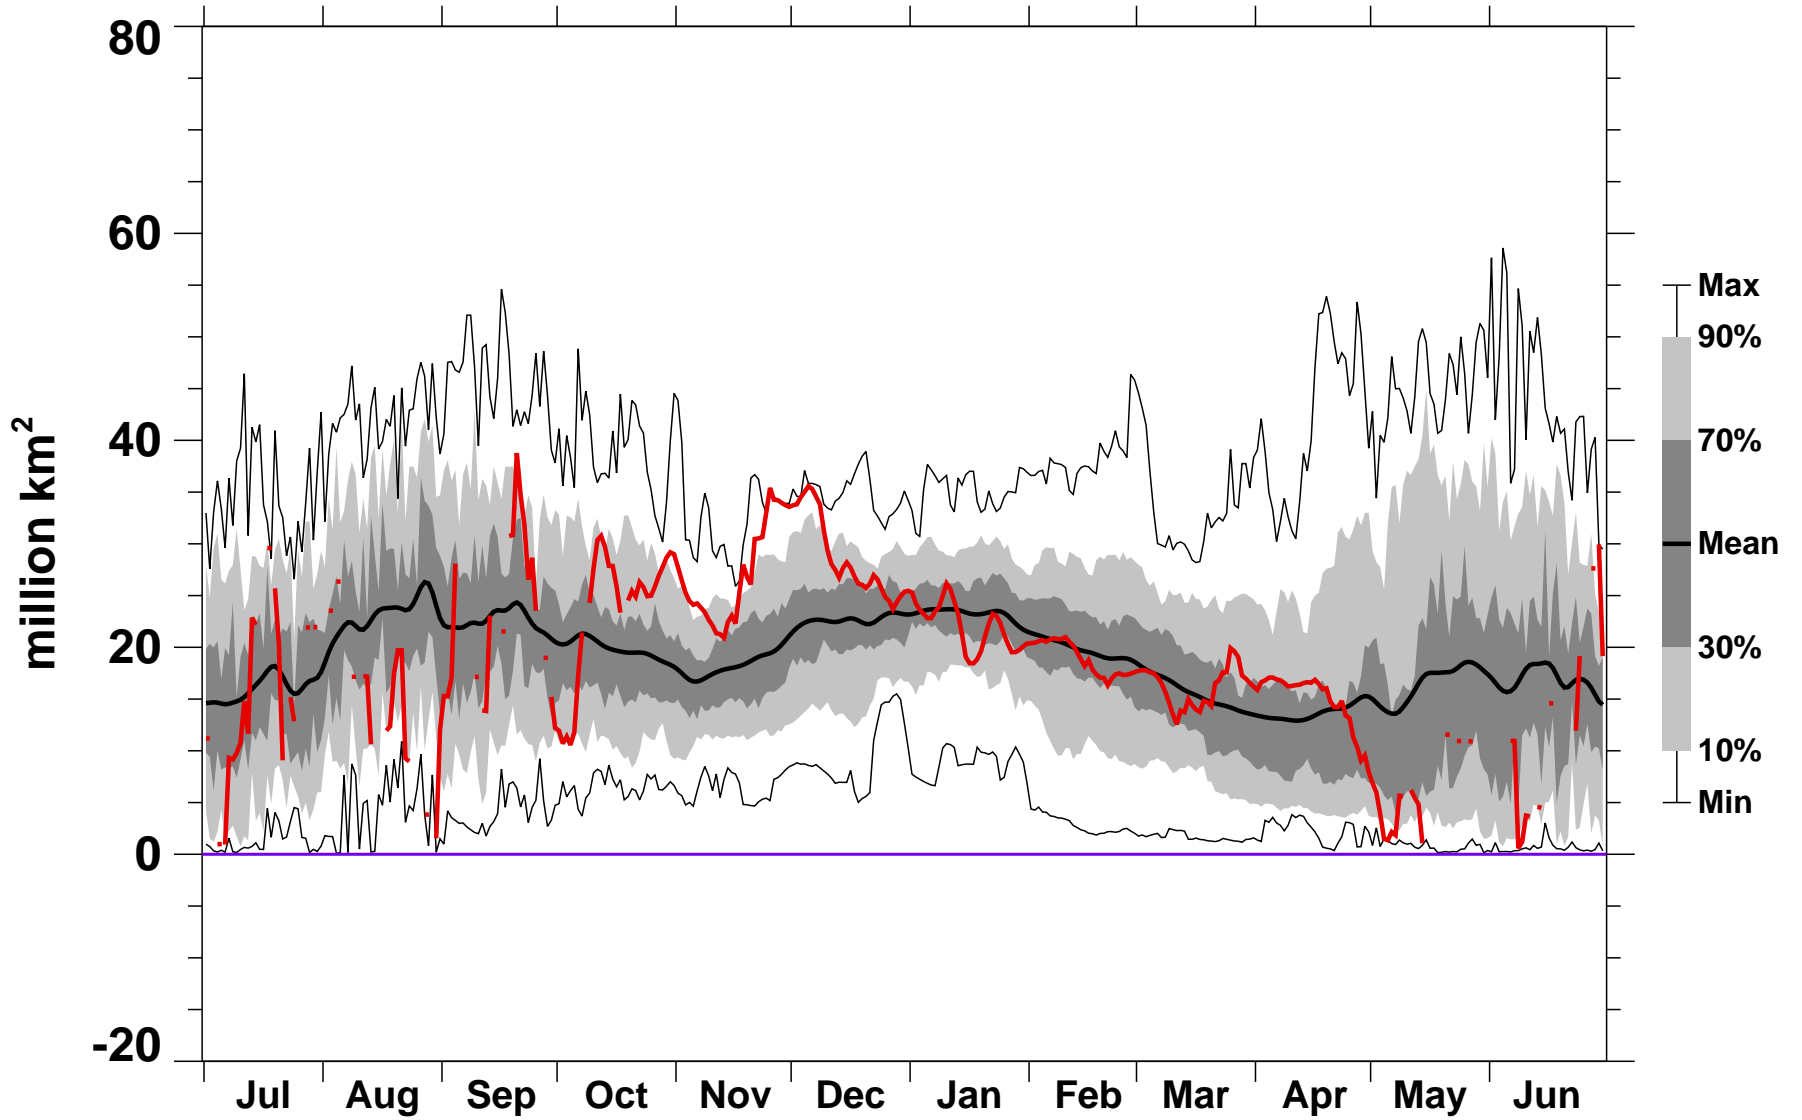

NH Vortex Area 460 K MERRA2

1978/1979–2022/2023

2002/2023