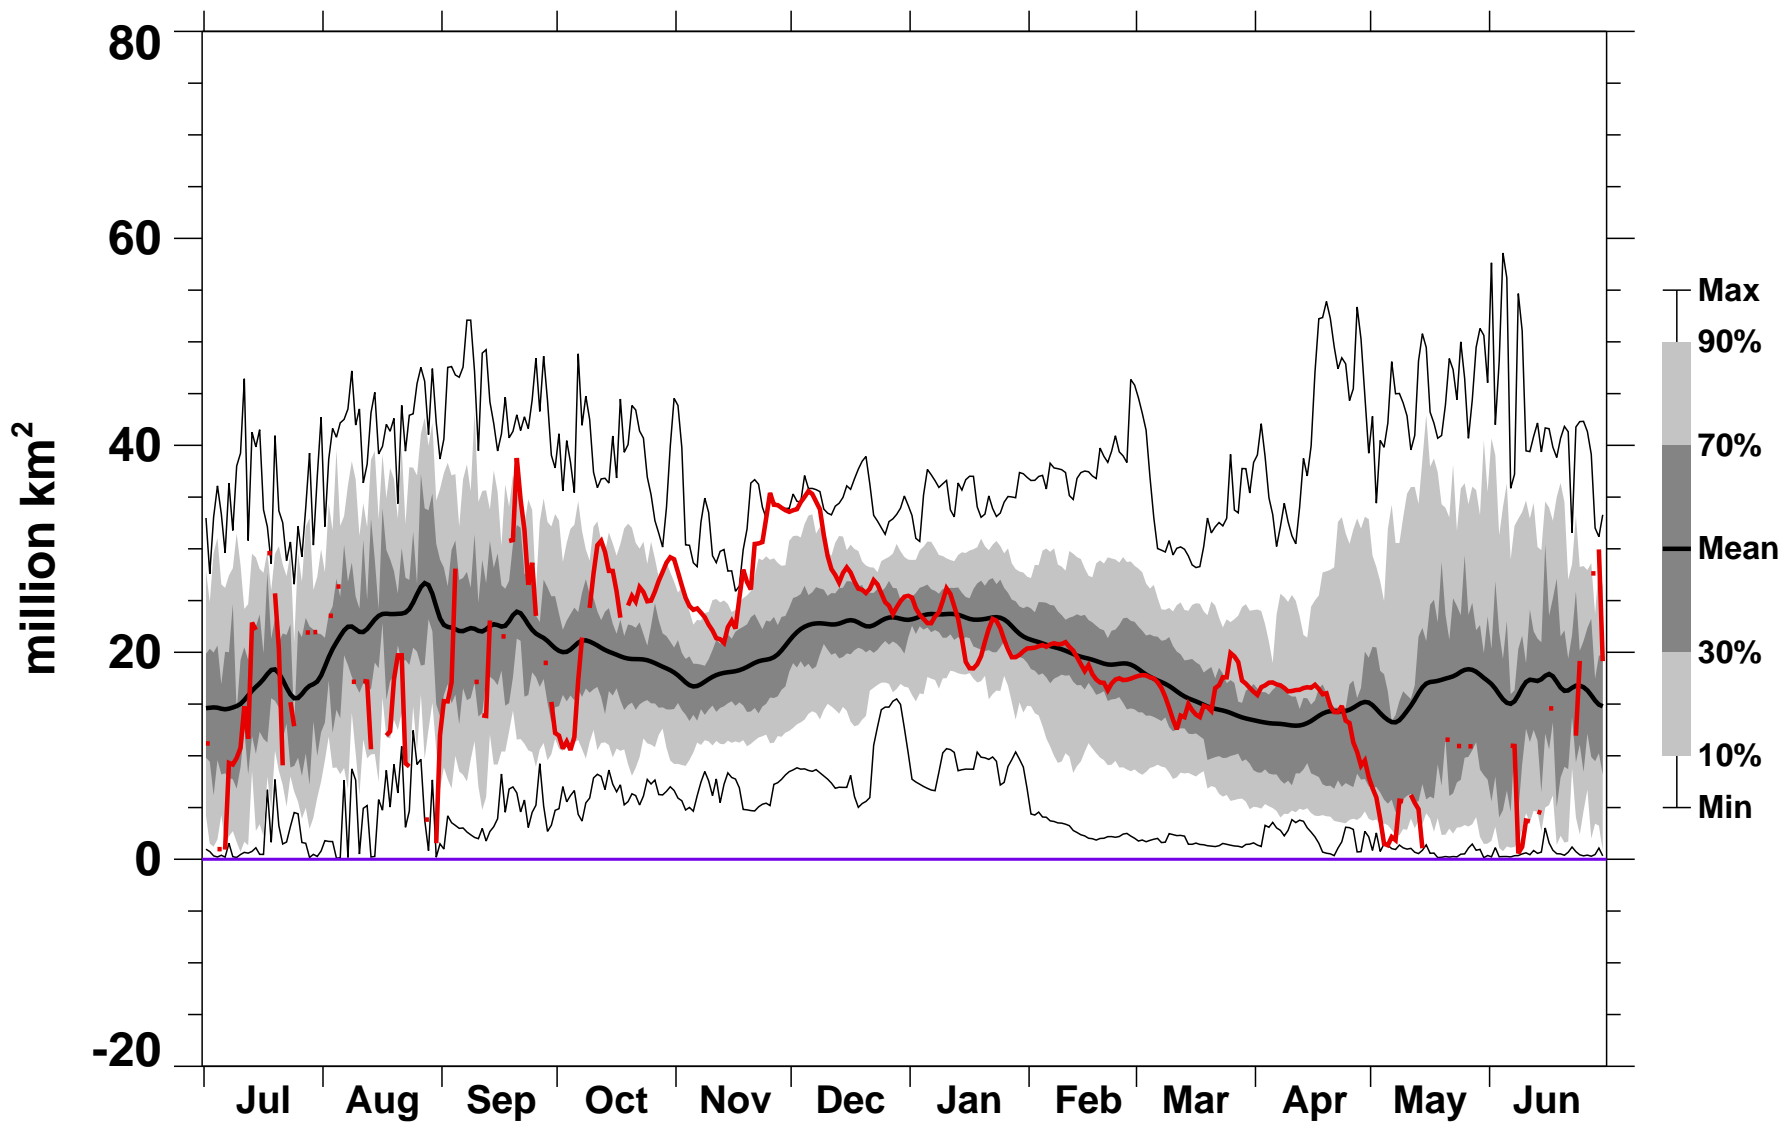

NH Vortex Area 460 K MERRA2

1978/1979–2020/2021

2002/2003