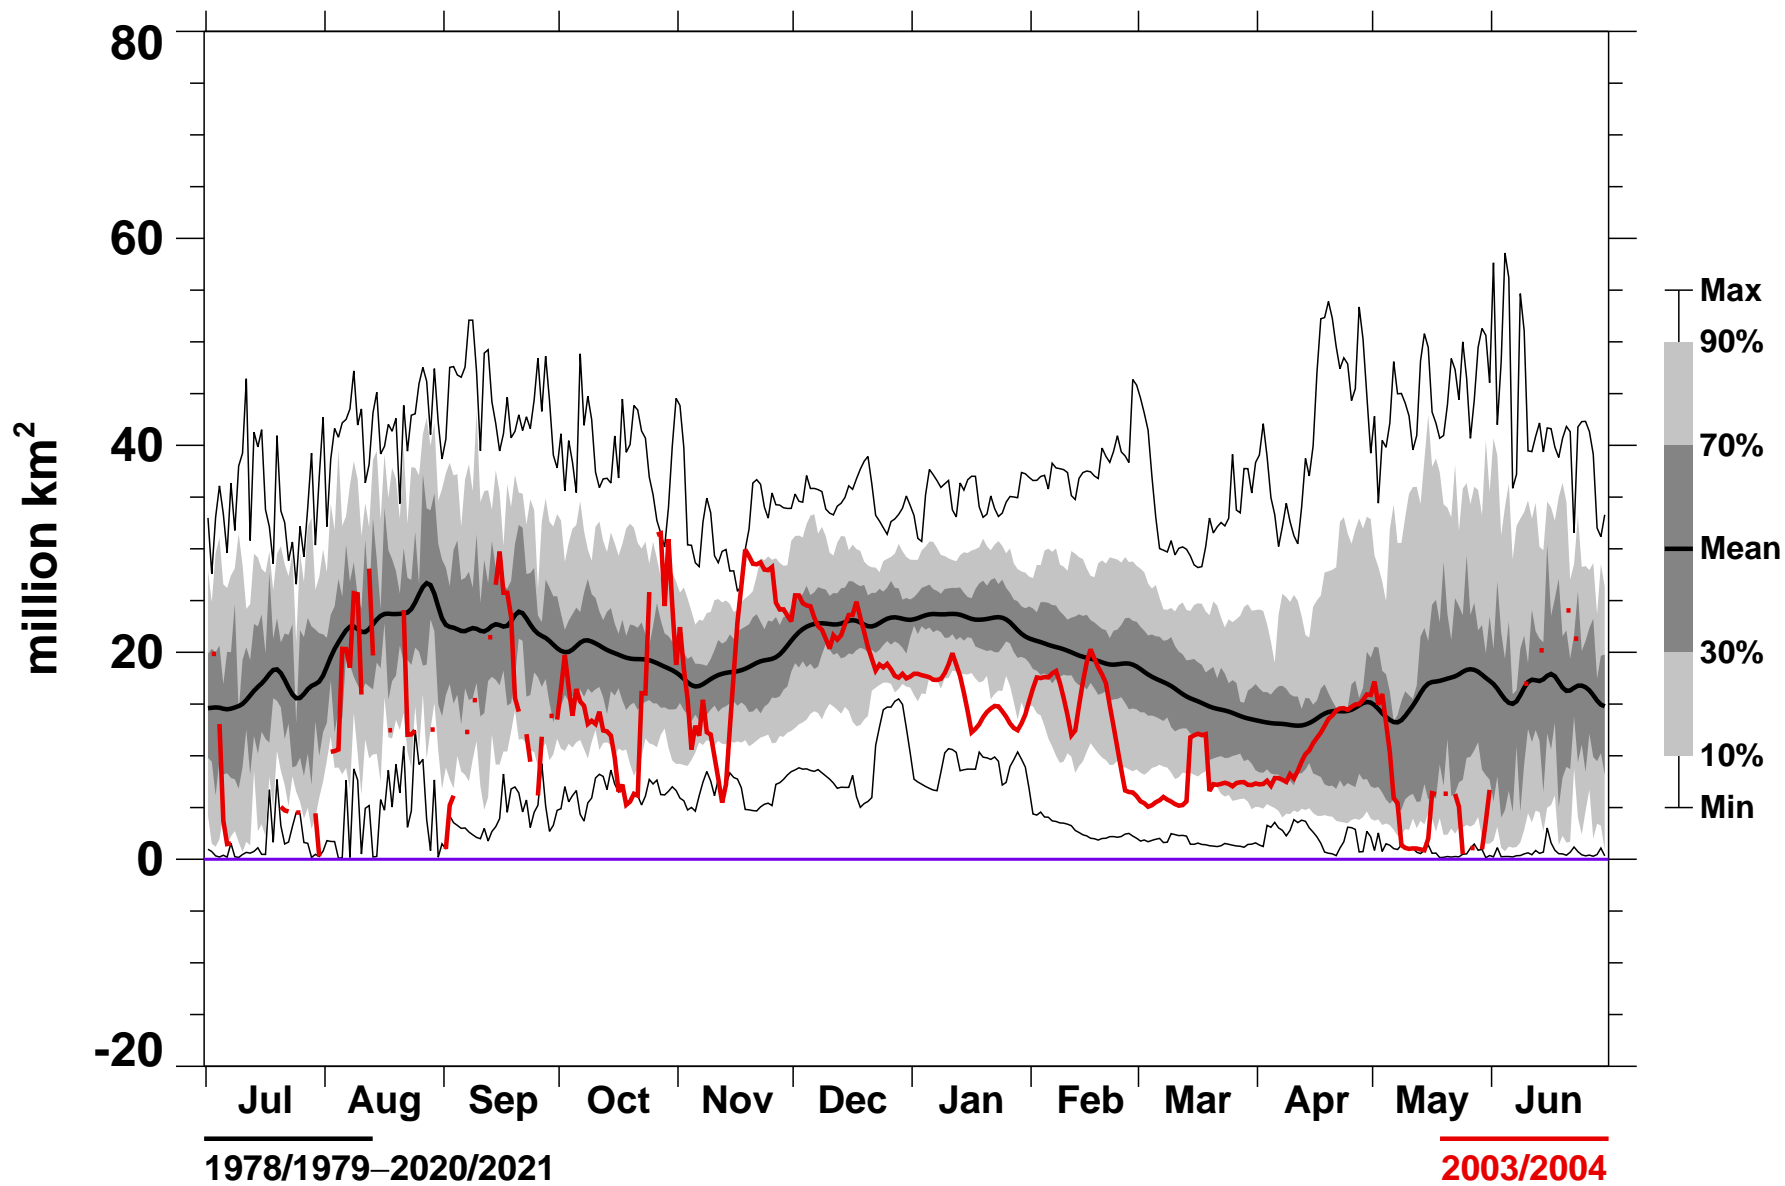

NH Vortex Area 460 K MERRA2

1978/1979–2020/2021

2003/2004