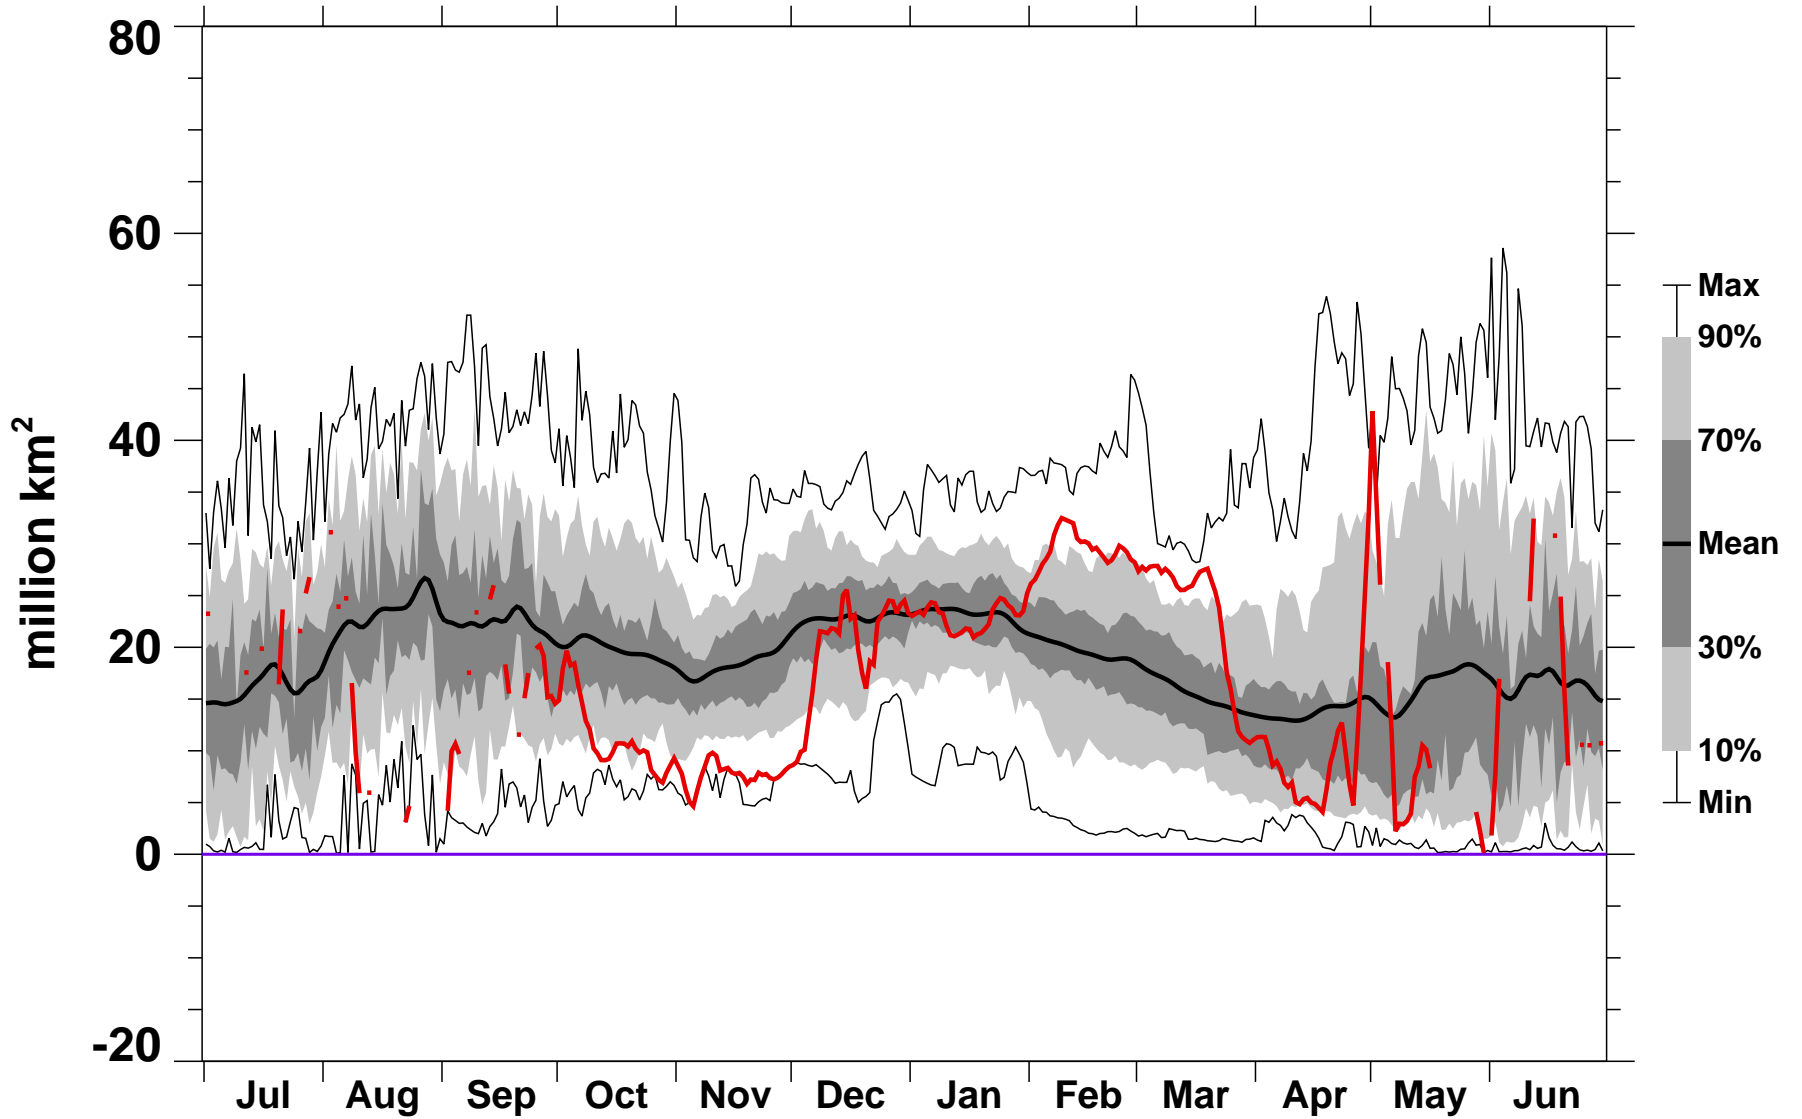

NH Vortex Area 460 K MERRA2

1978/1979–2020/2021

2004/2025