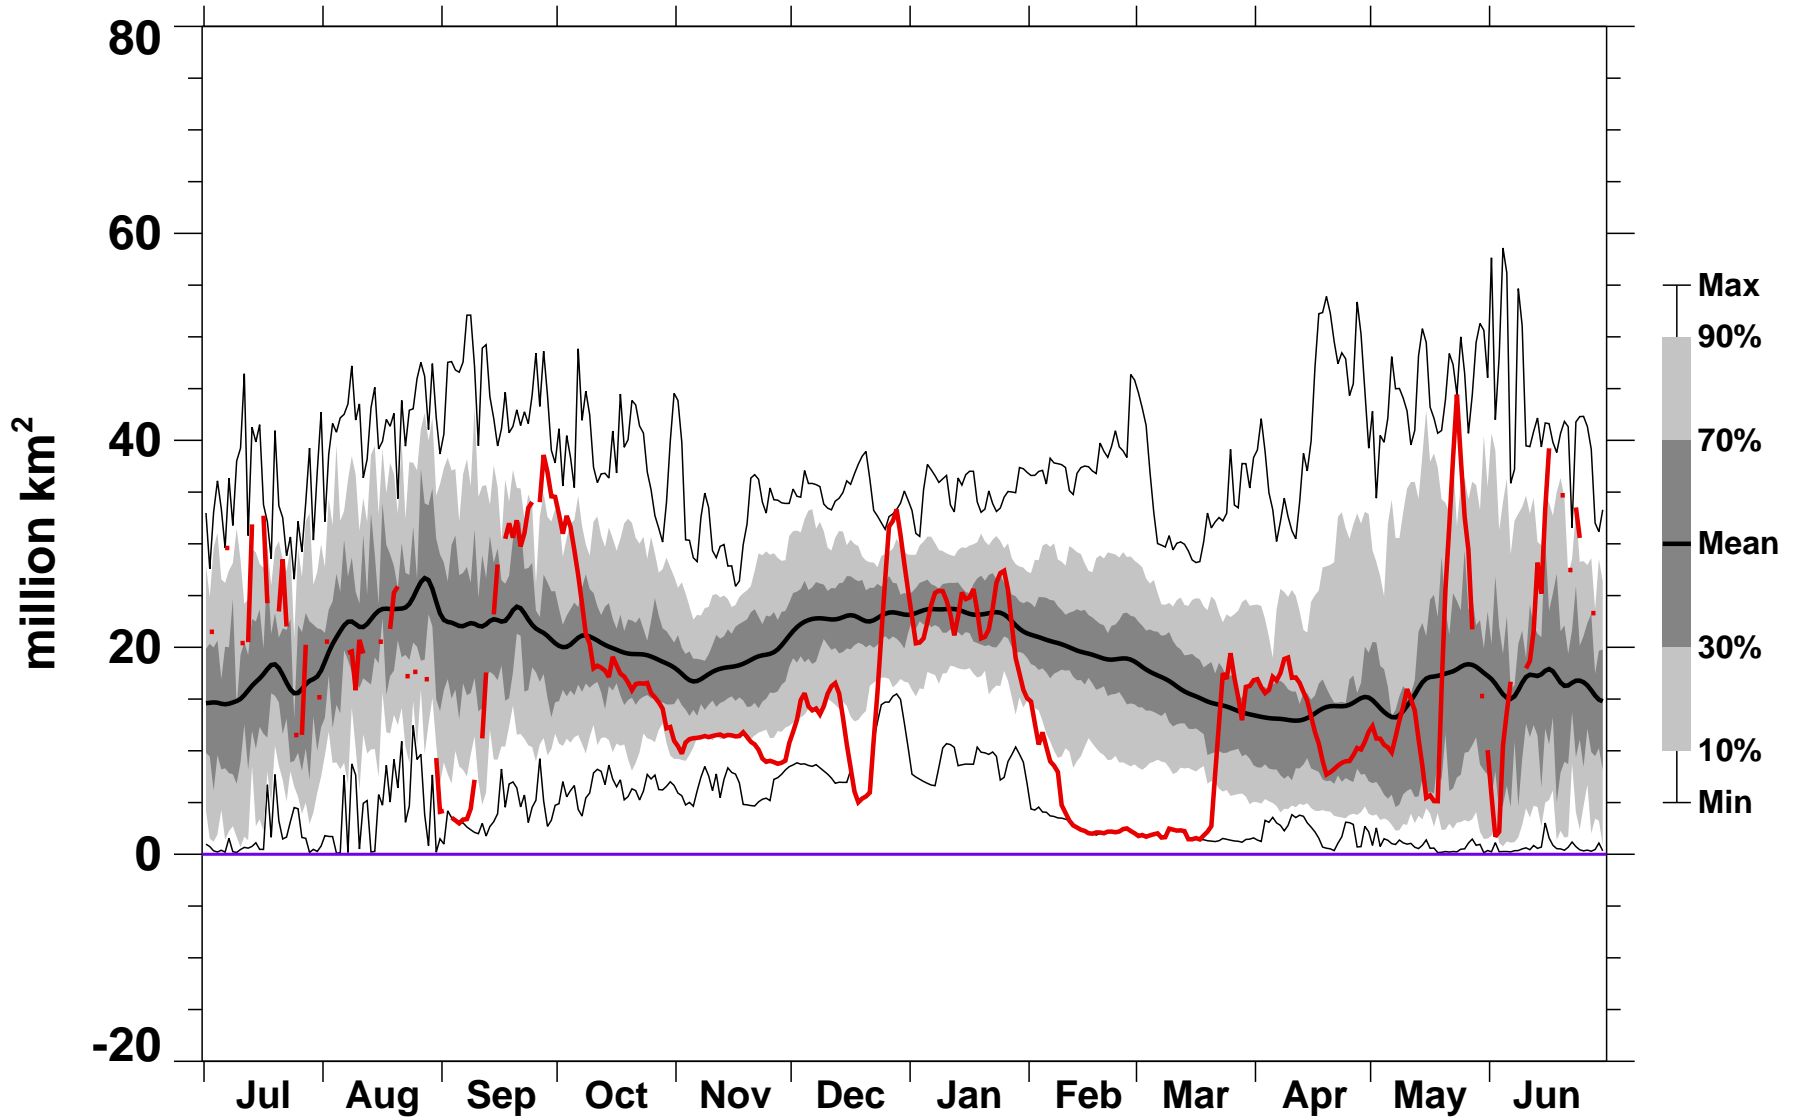

NH Vortex Area 460 K MERRA2

1978/1979–2020/2021

2005/2006