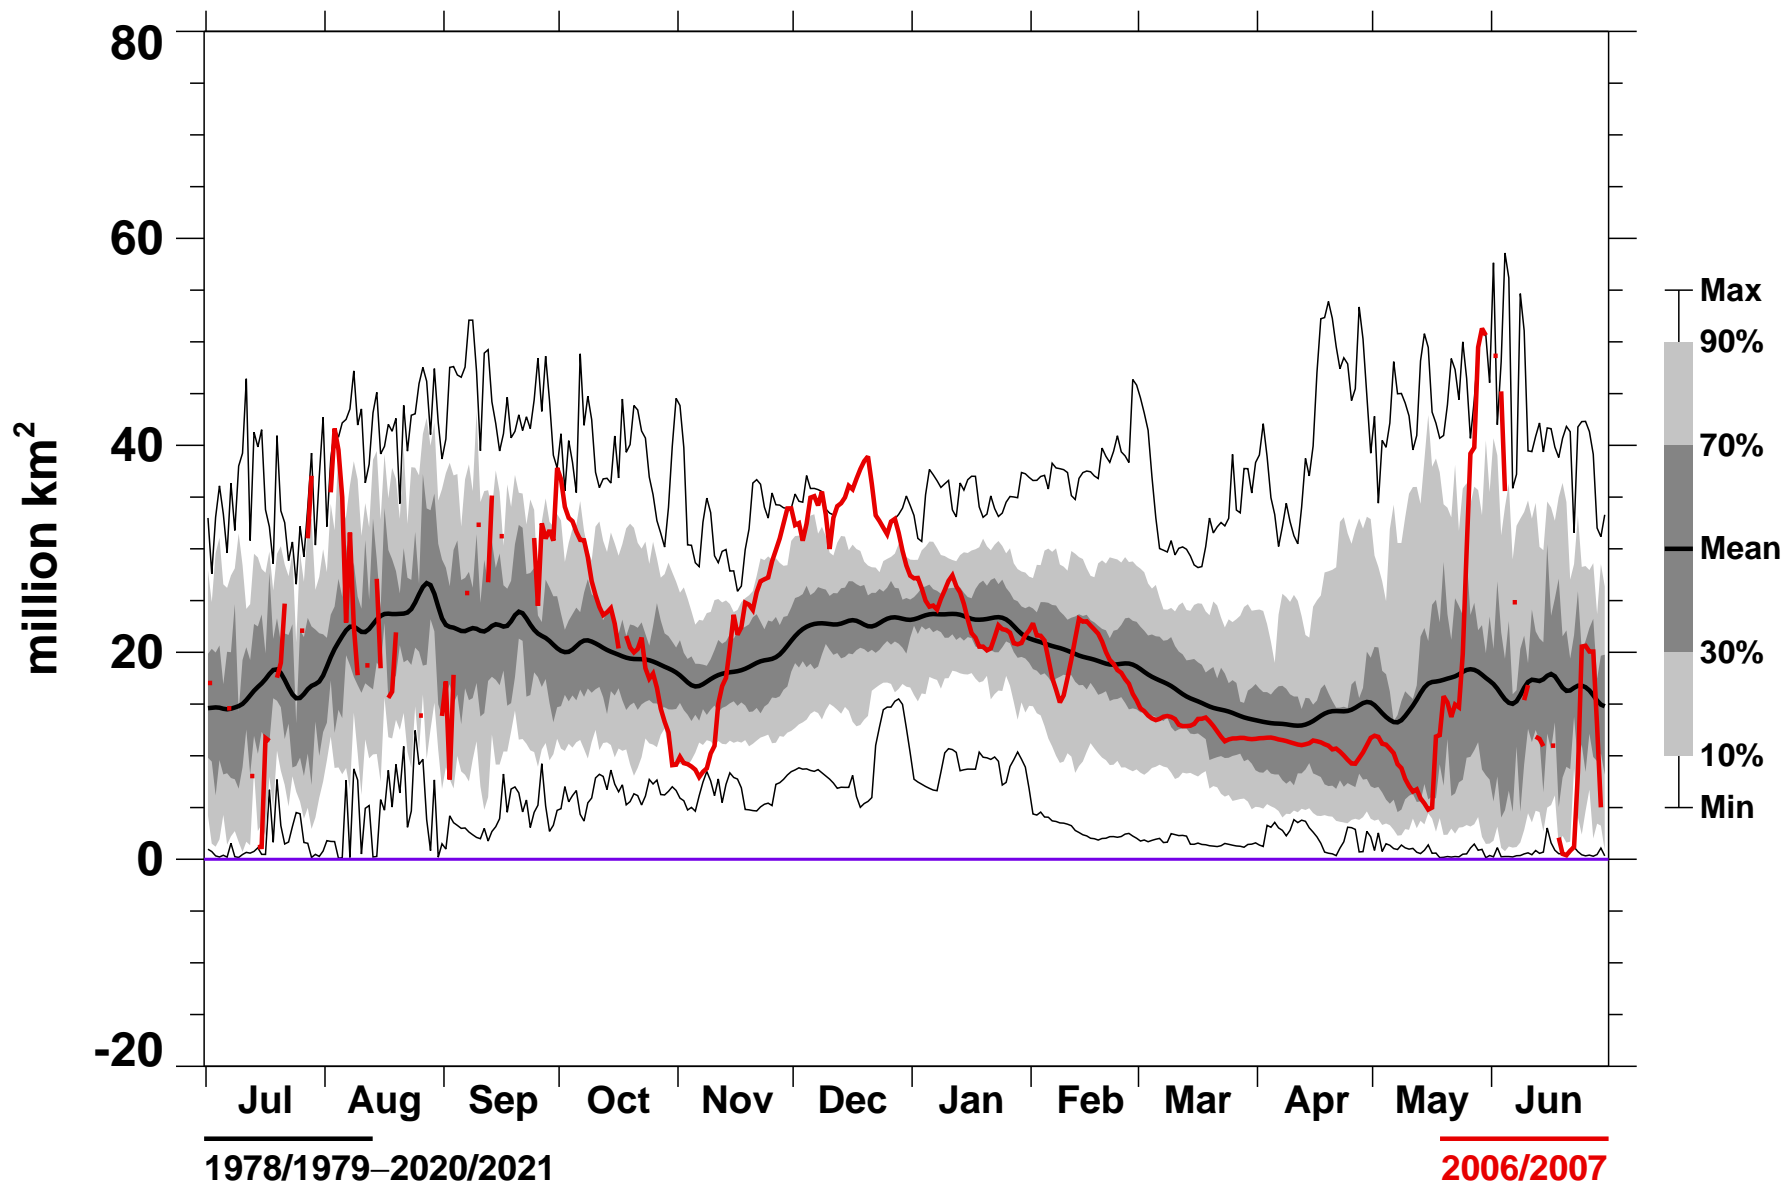

NH Vortex Area 460 K MERRA2

1978/1979–2020/2021

2006/2007