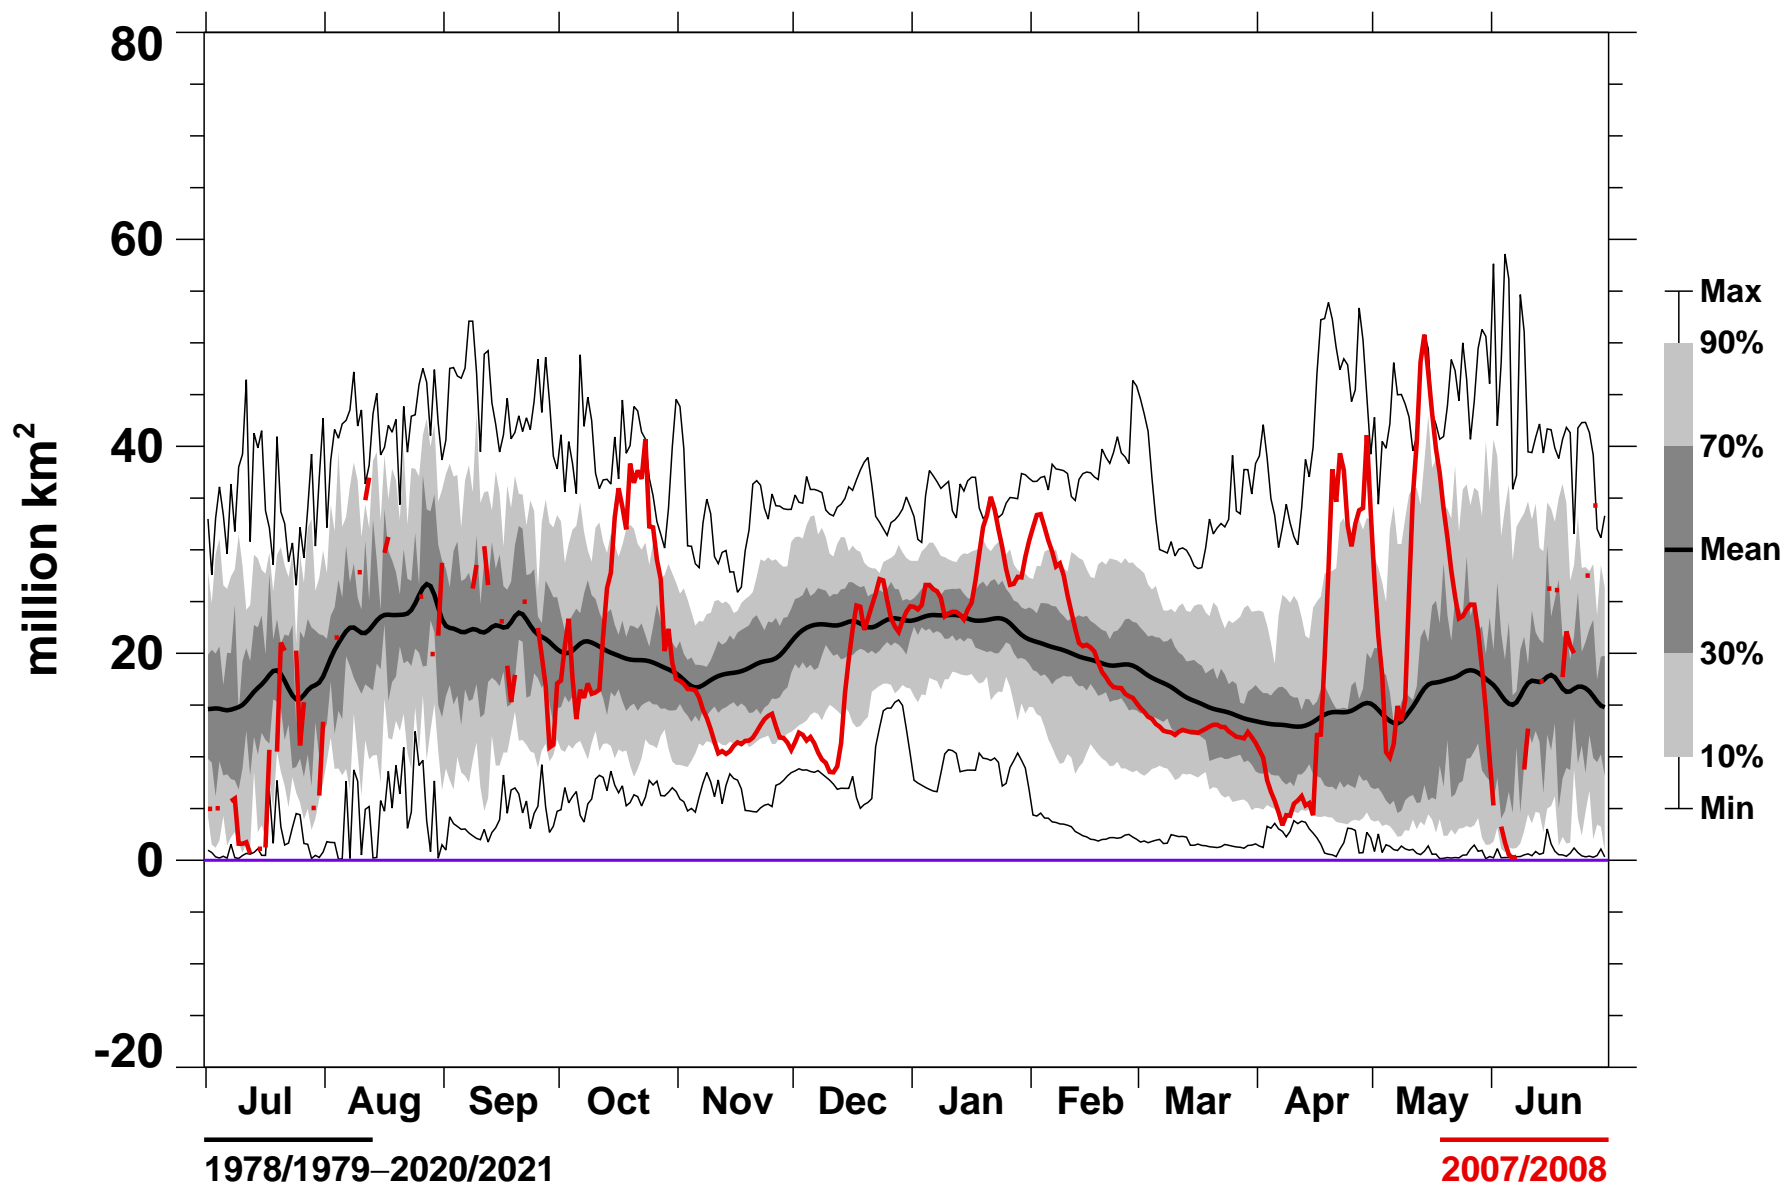

# NH Vortex Area 460 K MERRA2

1978/1979–2020/2021

2007/2008