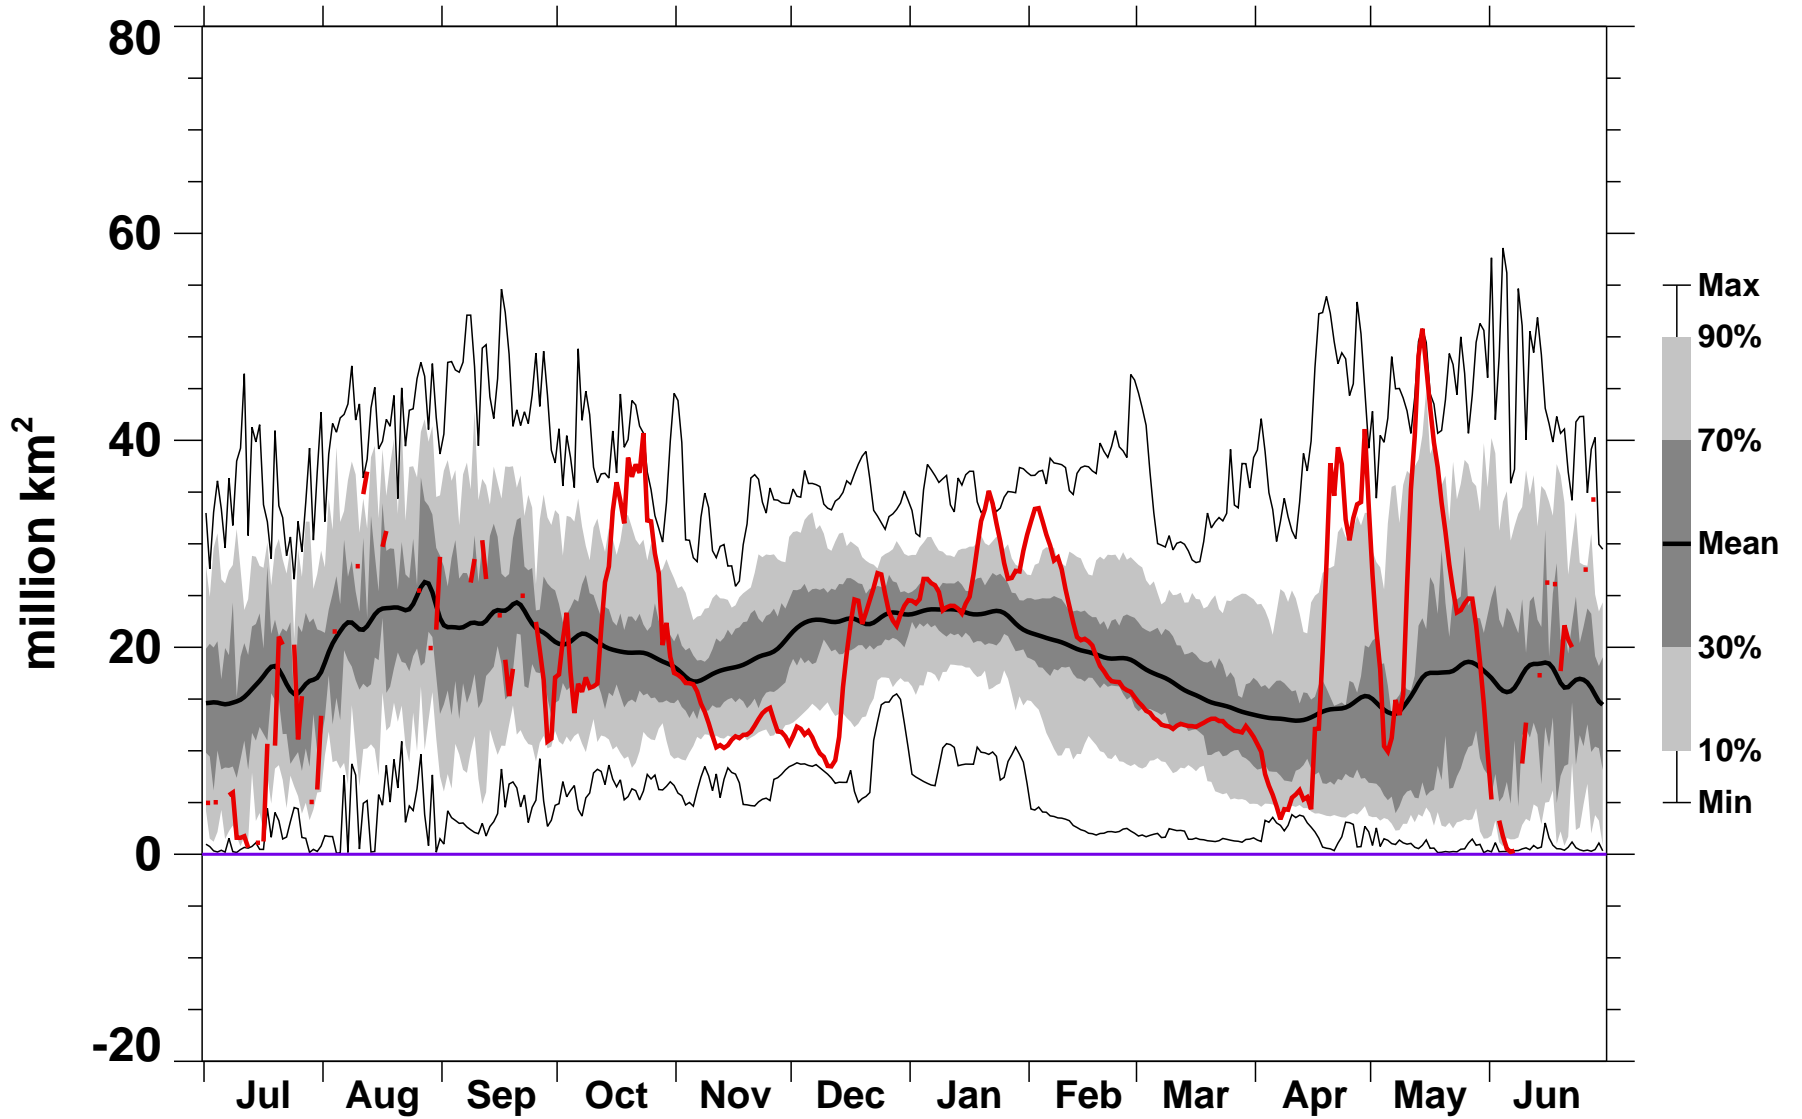

NH Vortex Area 460 K MERRA2

1978/1979–2022/2023

2007/2008