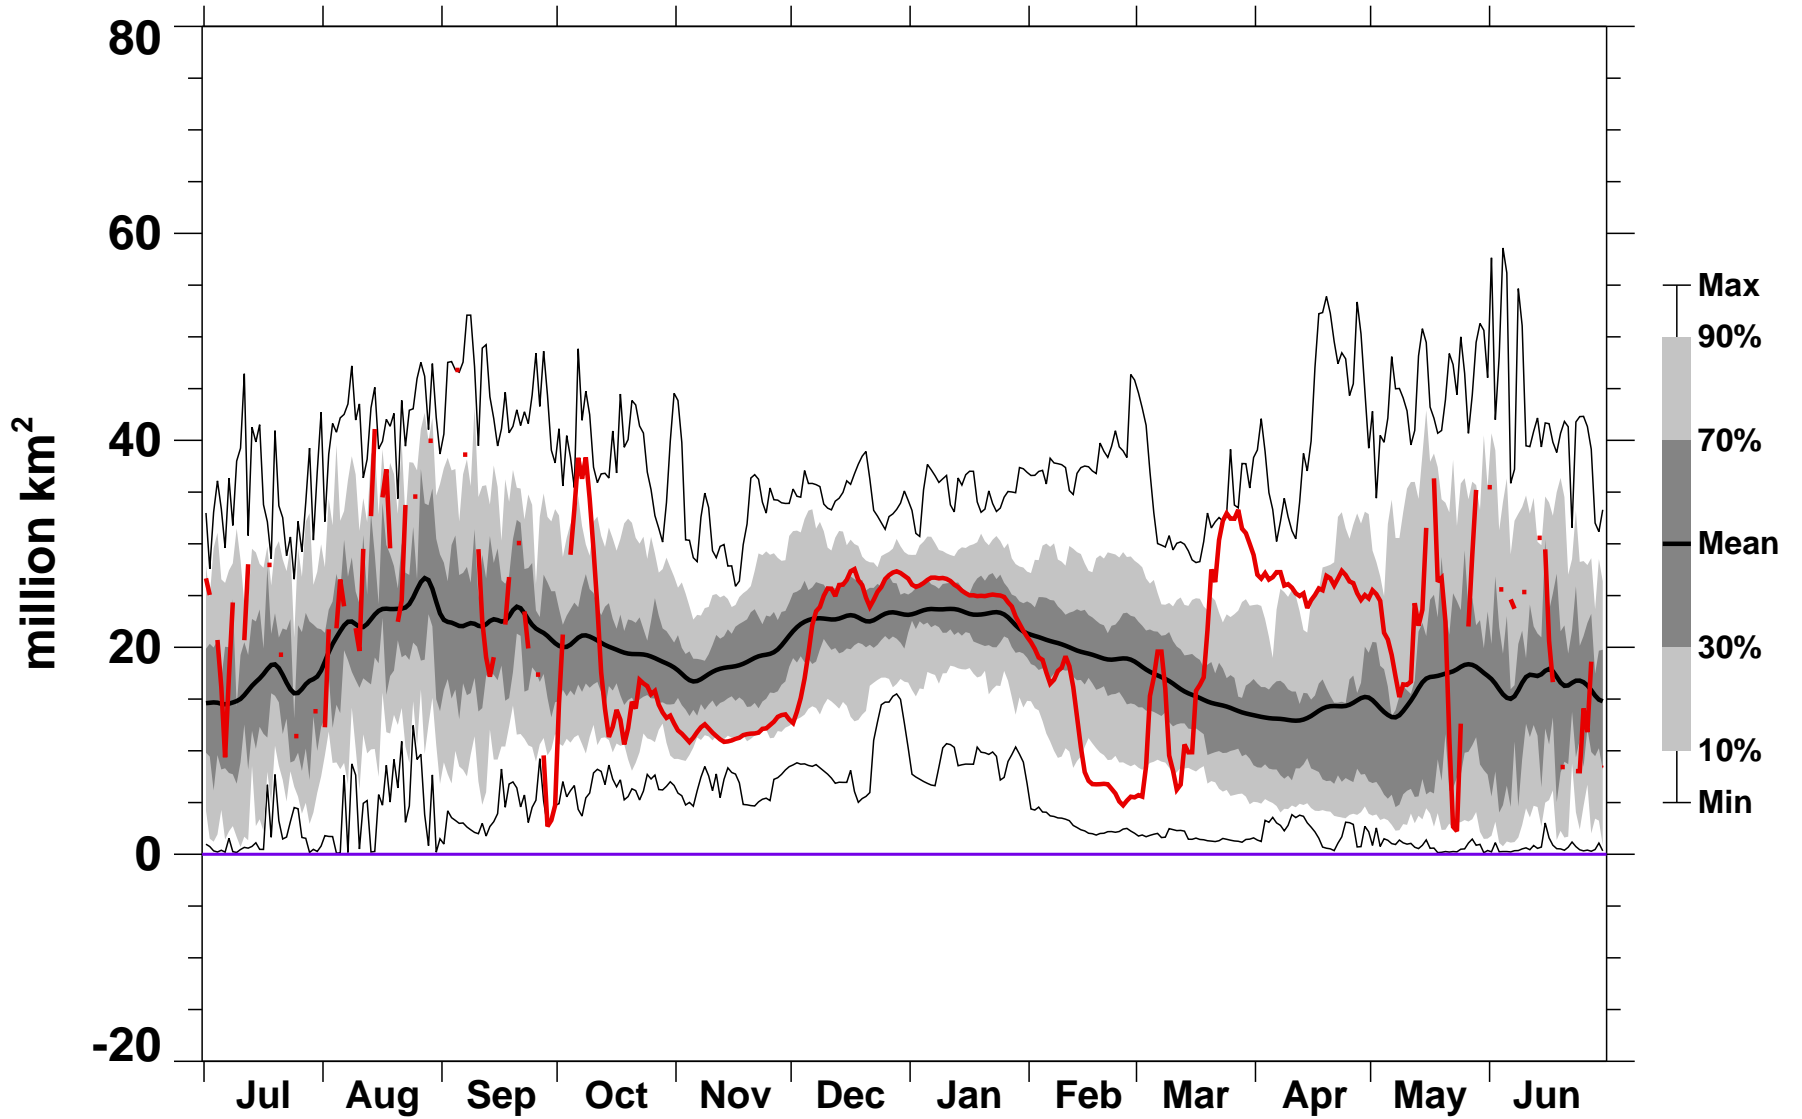

NH Vortex Area 460 K MERRA2

1978/1979–2020/2021

2008/2009