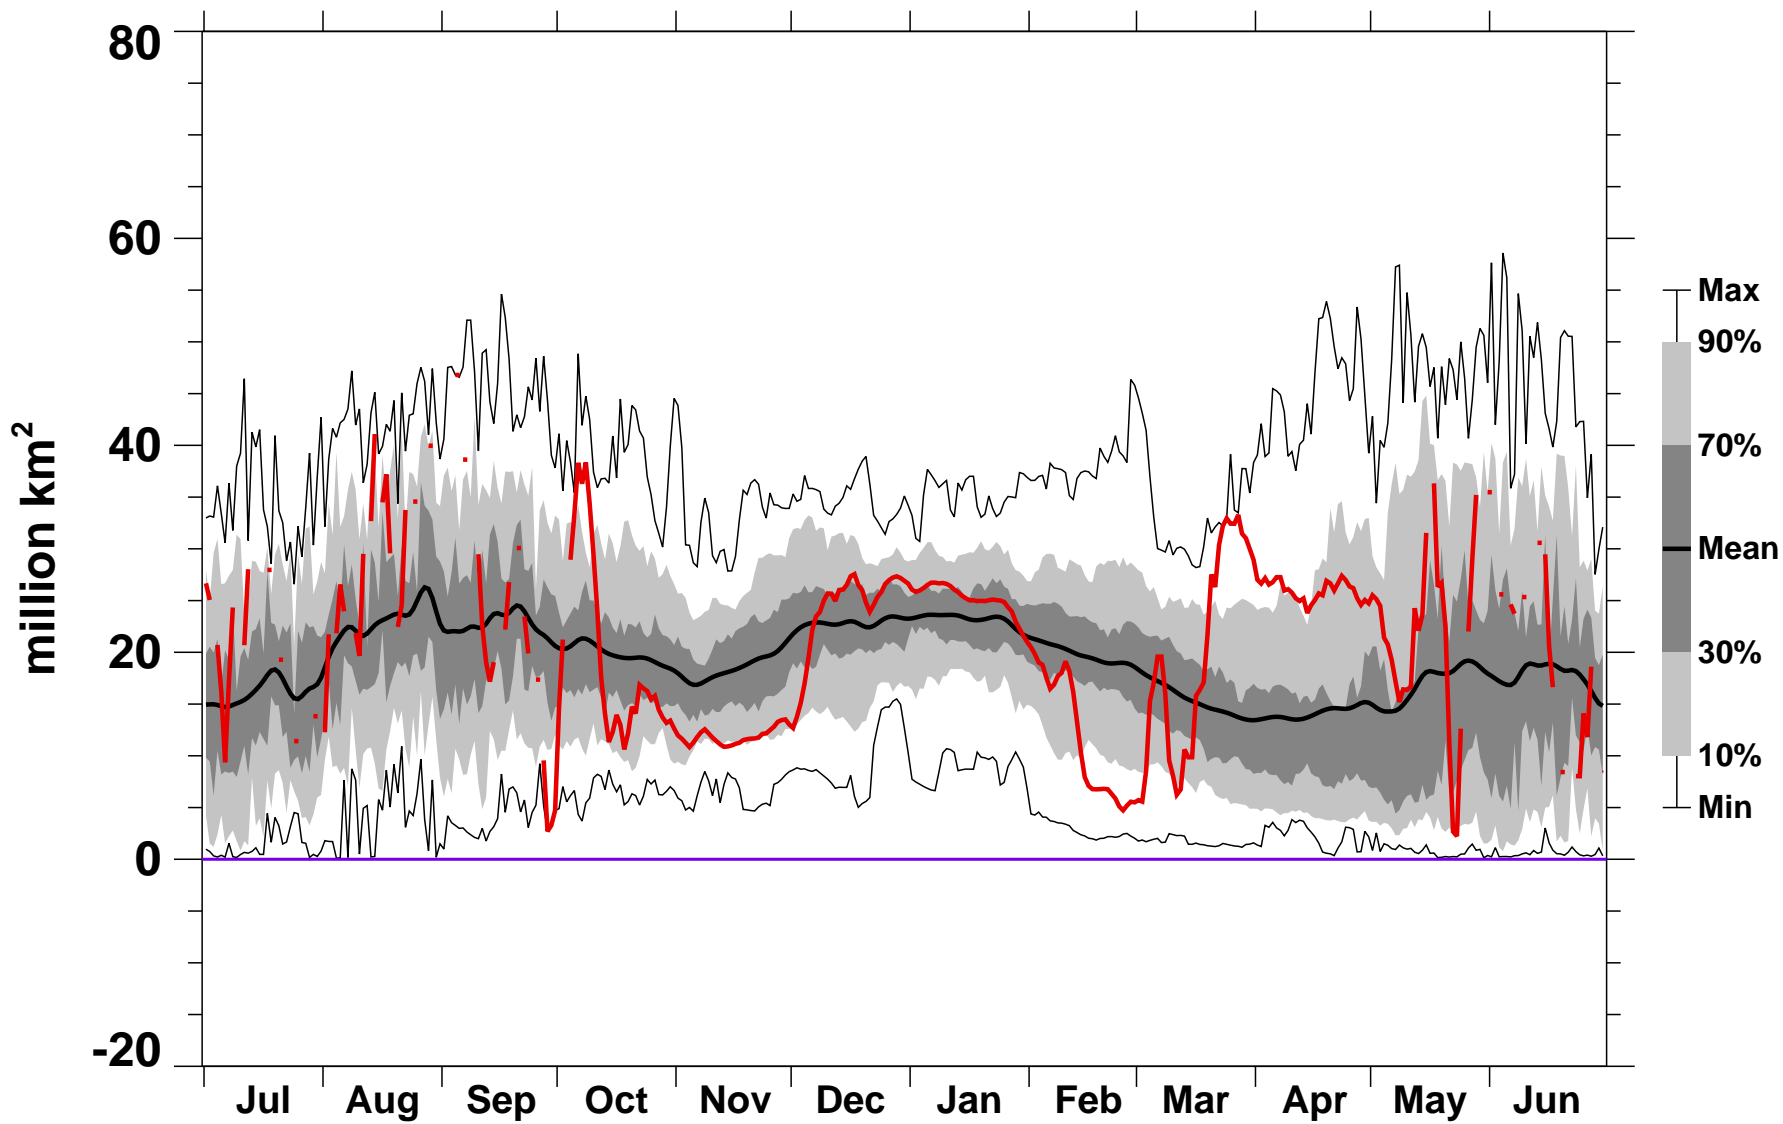

NH Vortex Area 460 K MERRA2

1978/1979–2023/2024

2008/2009