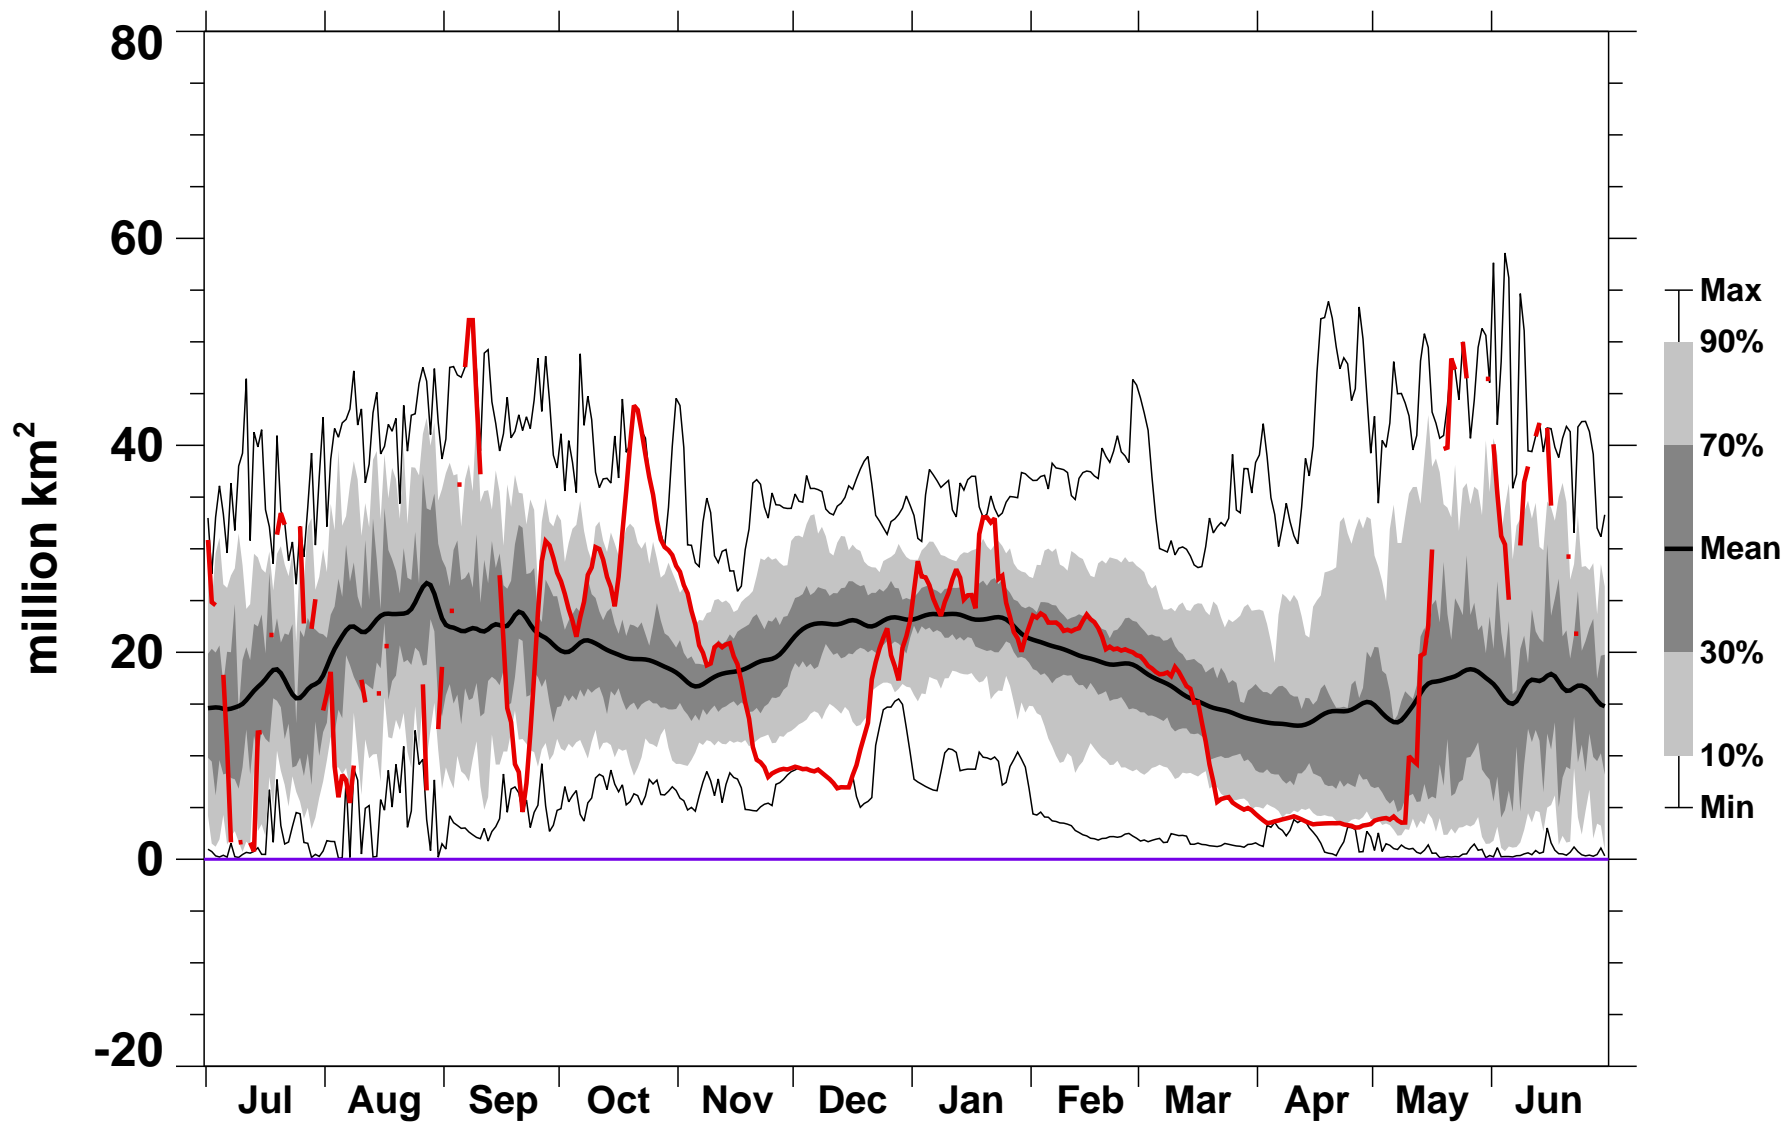

NH Vortex Area 460 K MERRA2

1978/1979–2020/2021

2009/2010