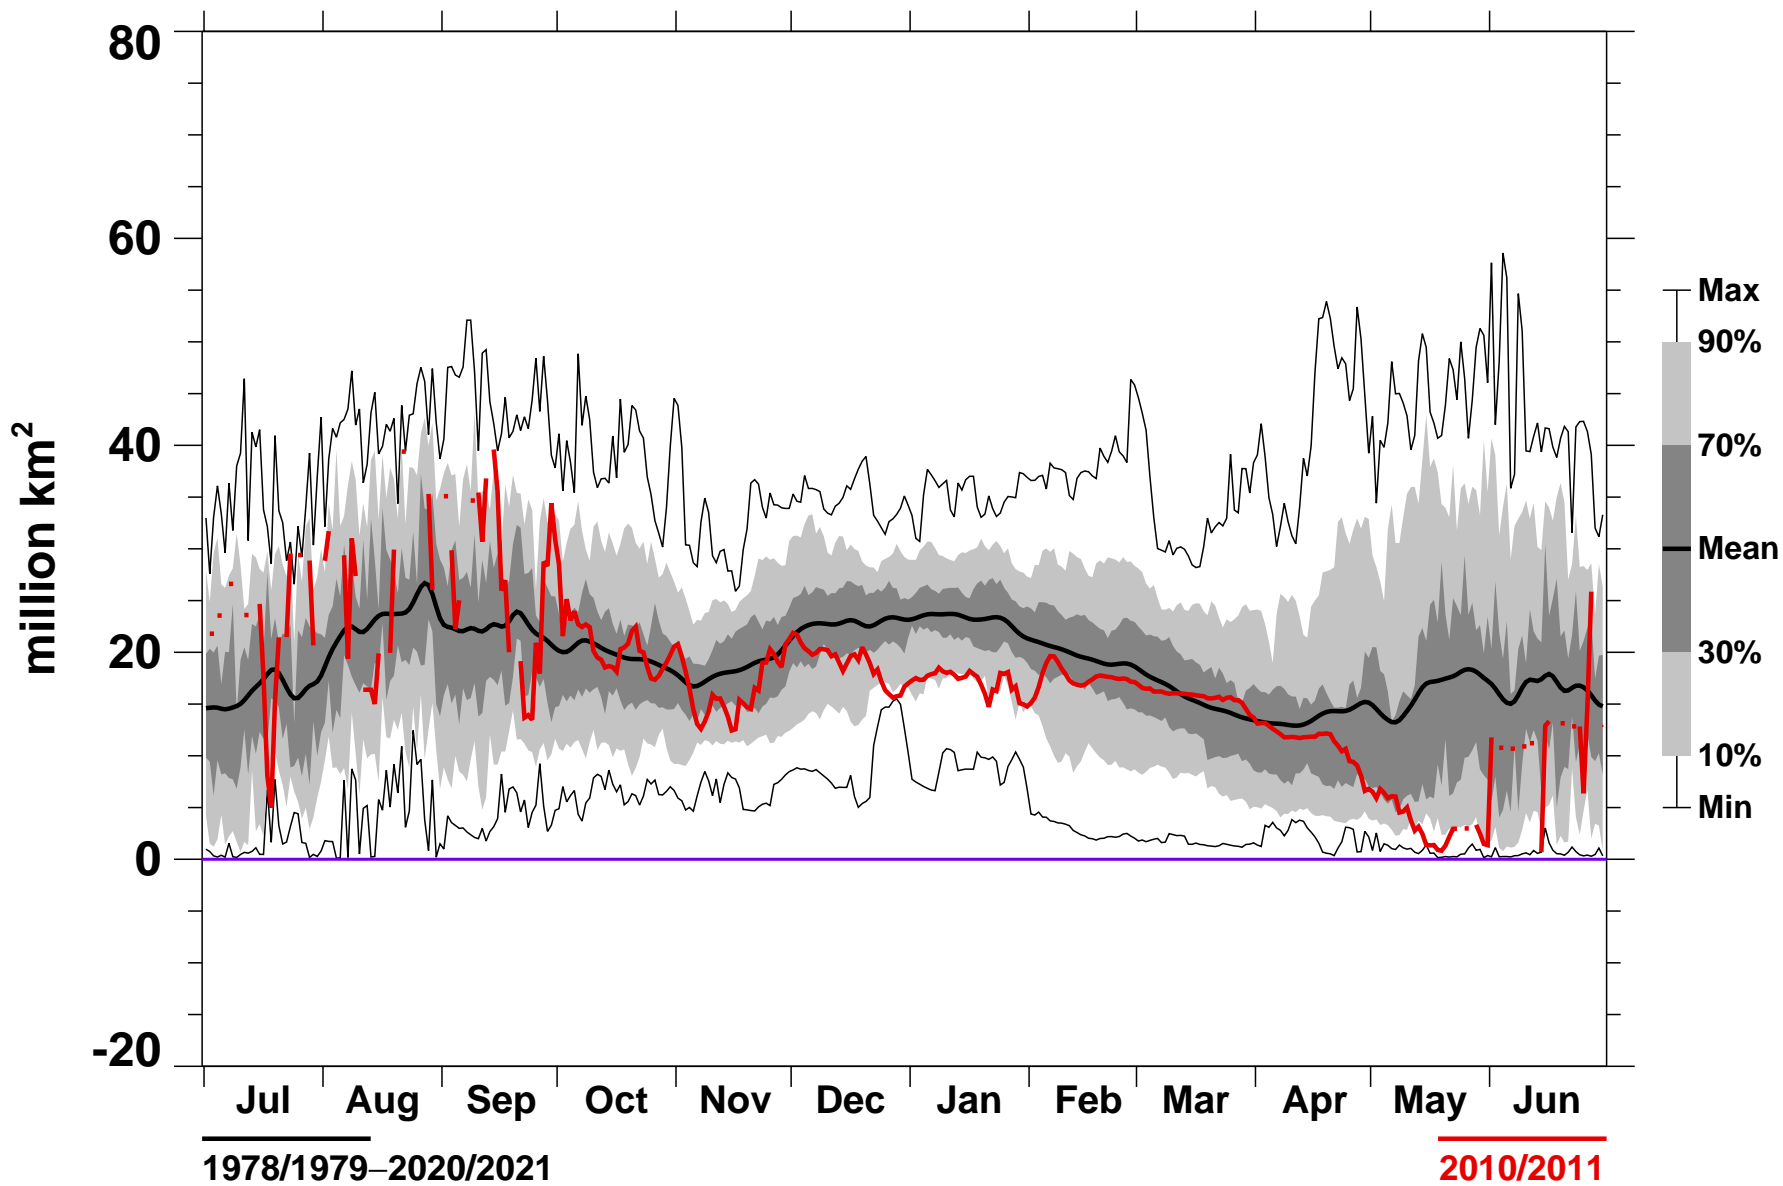

NH Vortex Area 460 K MERRA2

1978/1979–2020/2021

2010/2011