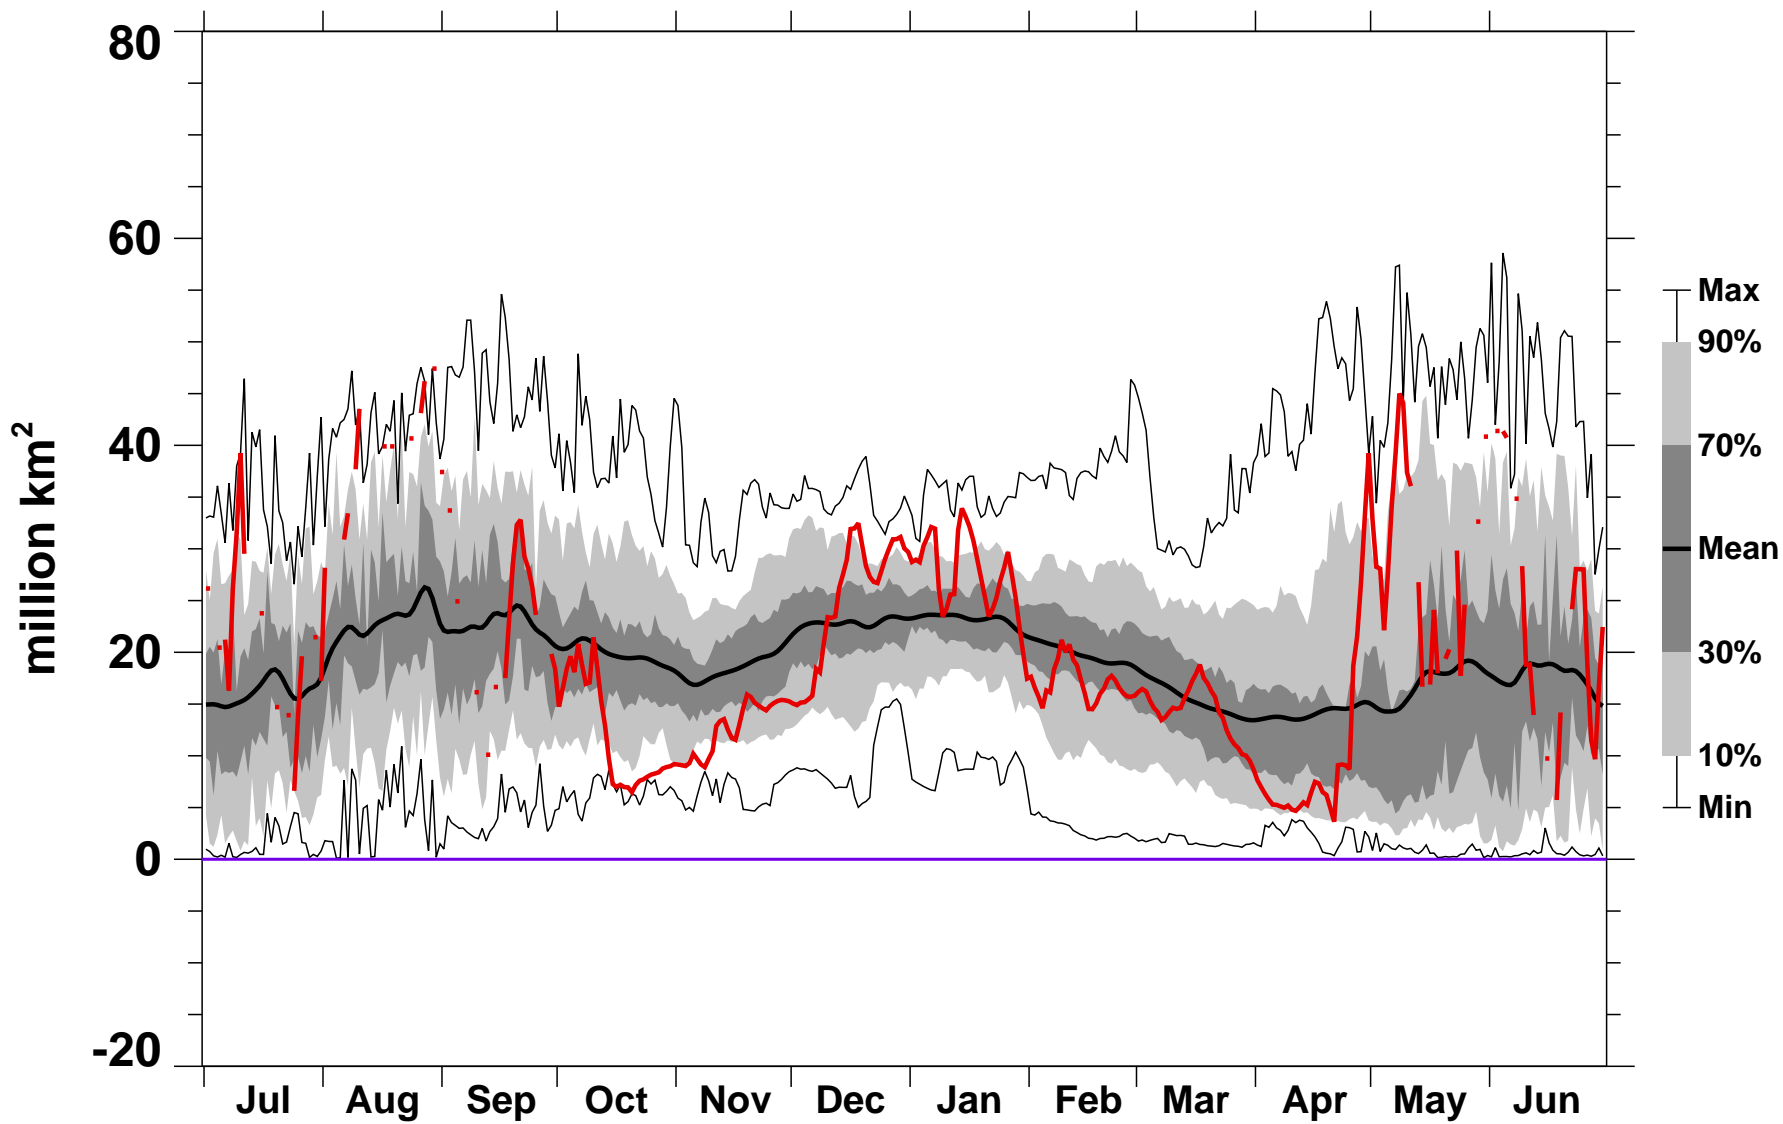

# NH Vortex Area 460 K MERRA2

1978/1979–2023/2024

2011/2012

P. Newman (NASA), L. Lait (SSAI), S. Pawson (NASA)

2024-07-05T06:32:46Z