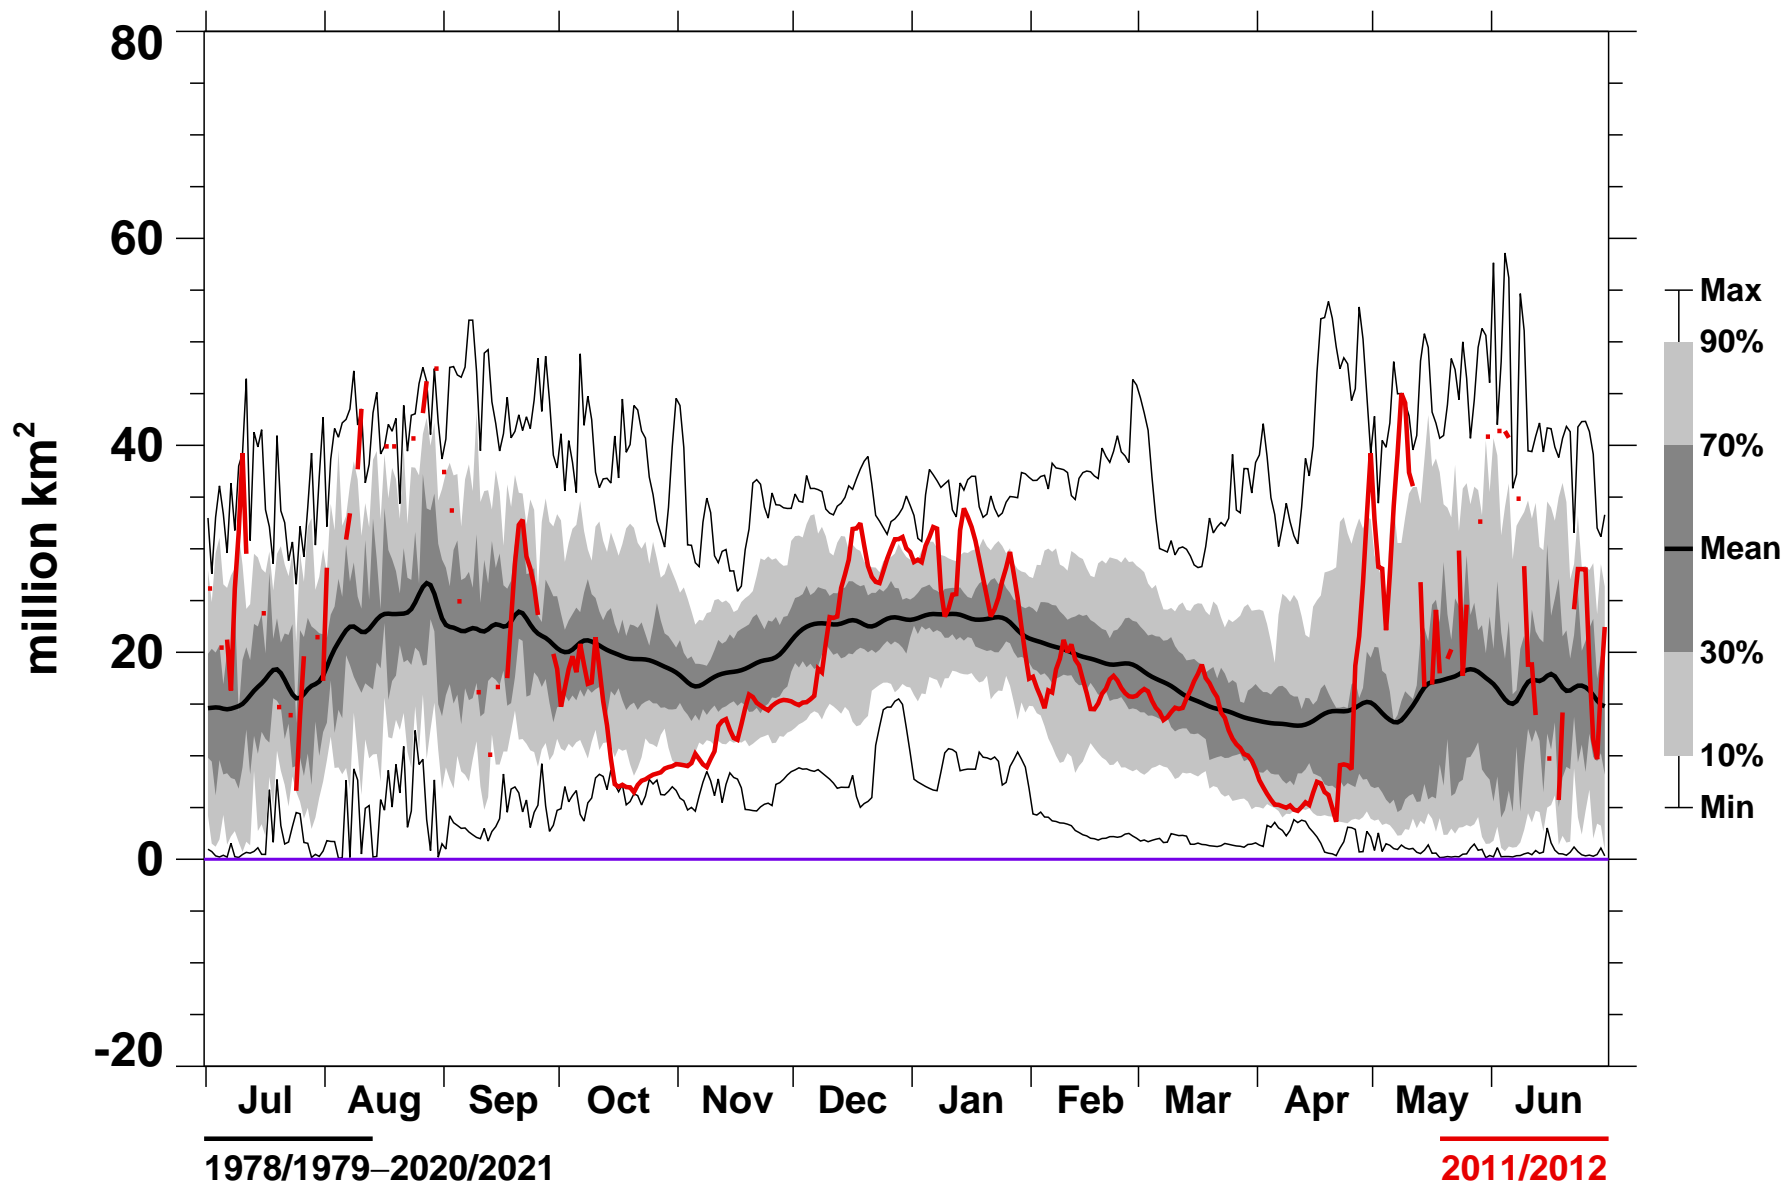

NH Vortex Area 460 K MERRA2

1978/1979–2020/2021

2011/2012