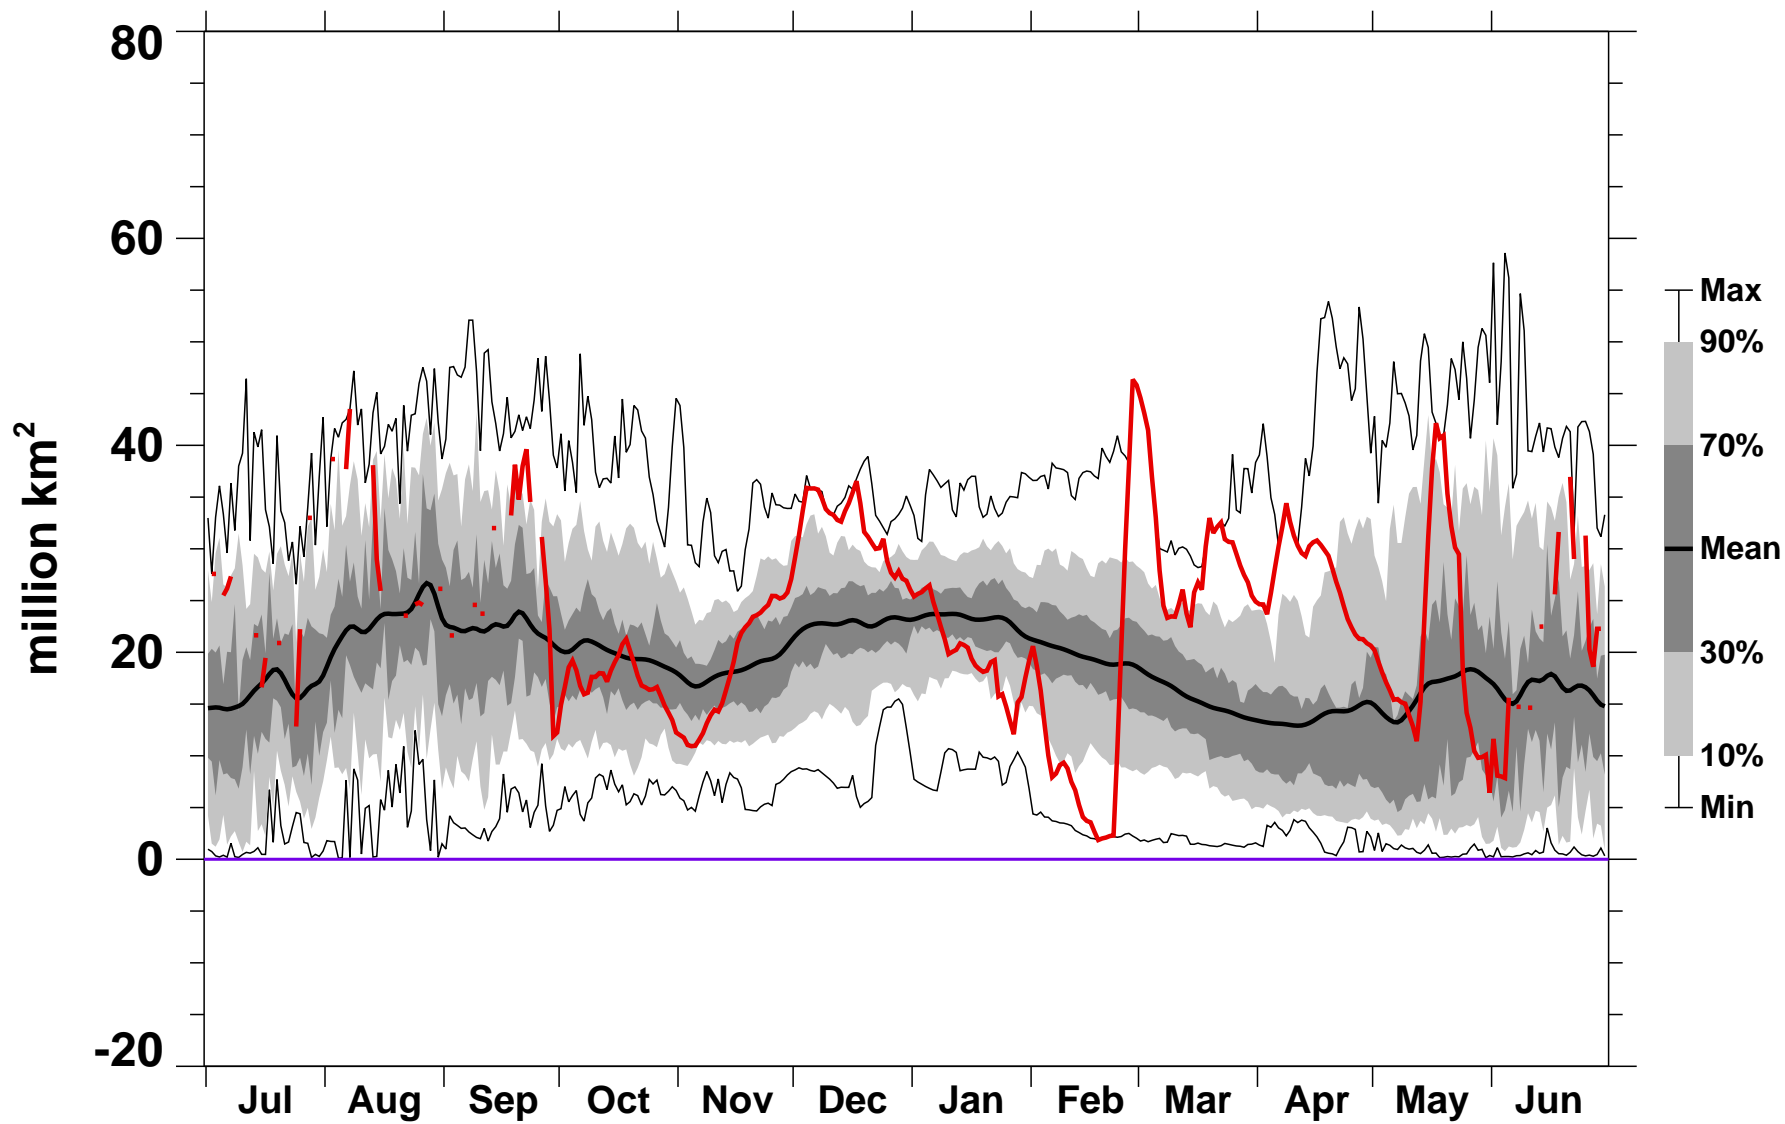

NH Vortex Area 460 K MERRA2

1978/1979–2020/2021

2012/2013

P. Newman (NASA), E. Nash (SSAI), S. Pawson (NASA)

2021-08-19T21:03:53Z