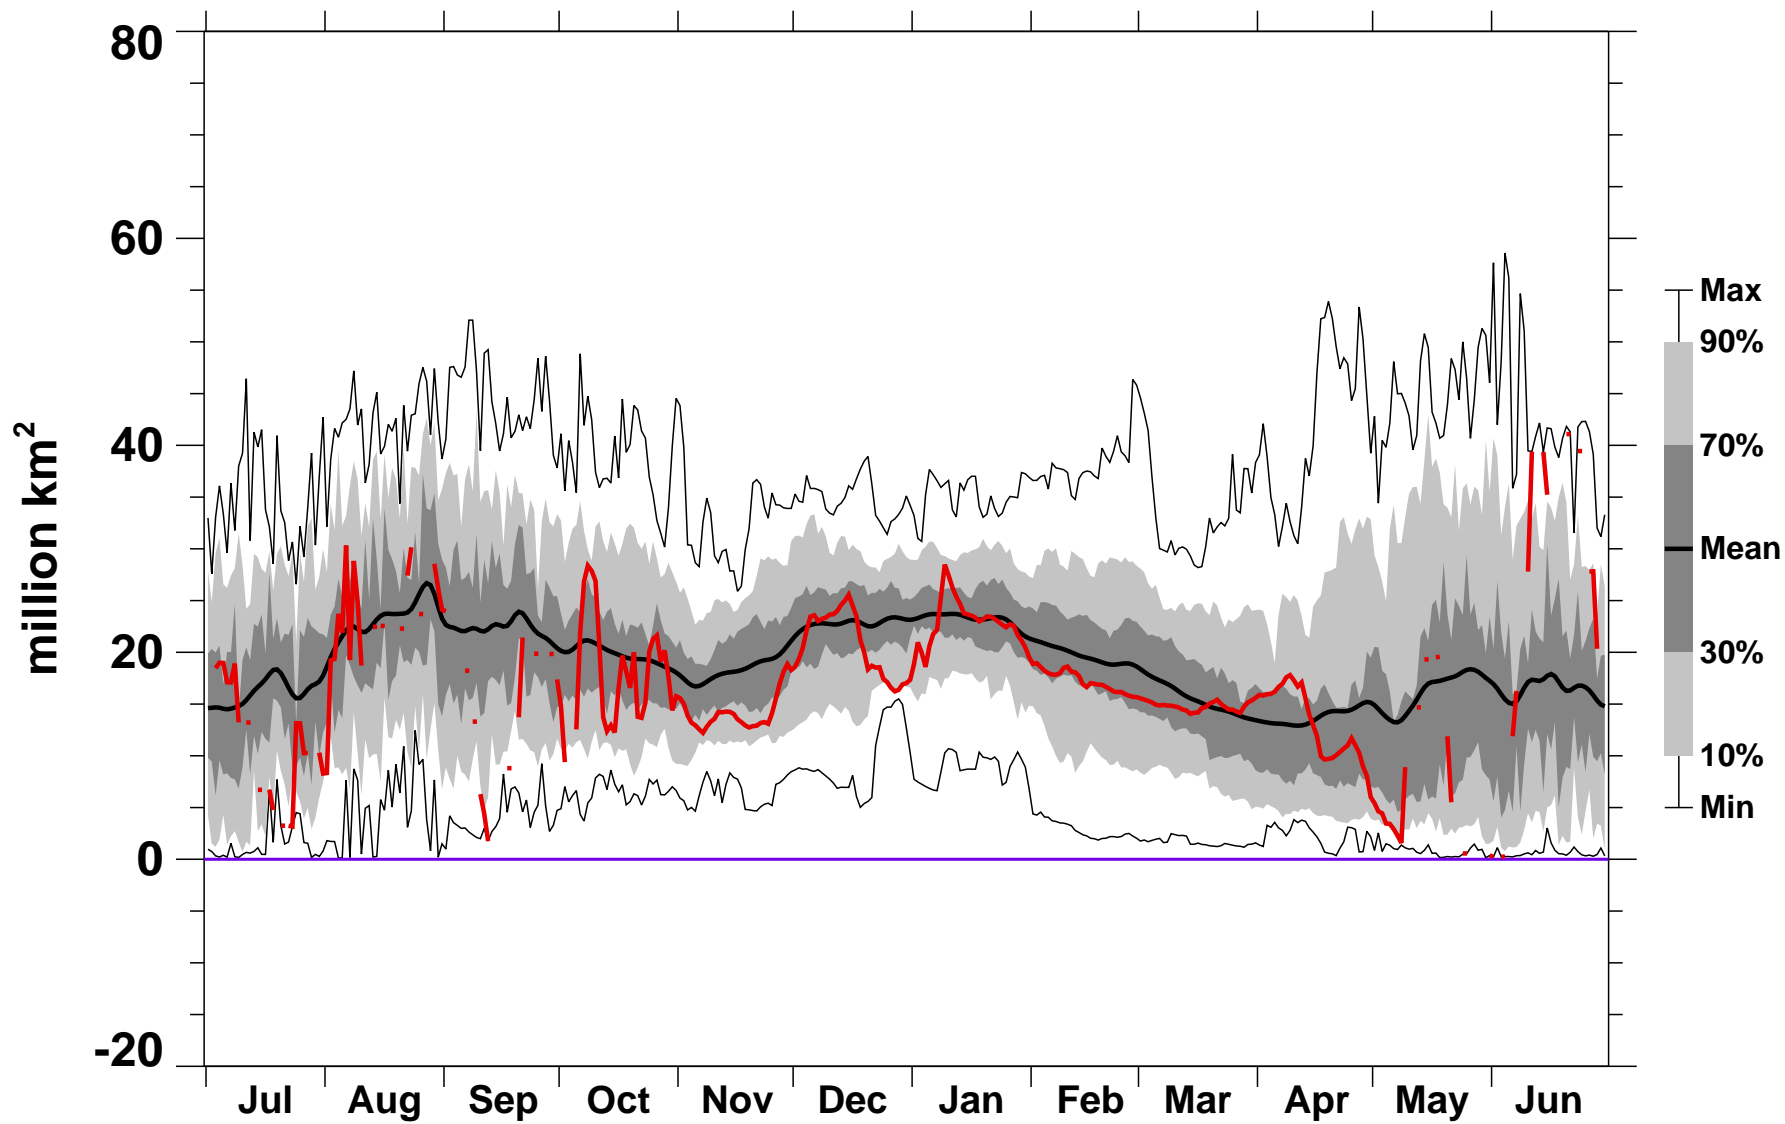

NH Vortex Area 460 K MERRA2

1978/1979–2020/2021

2014/2015