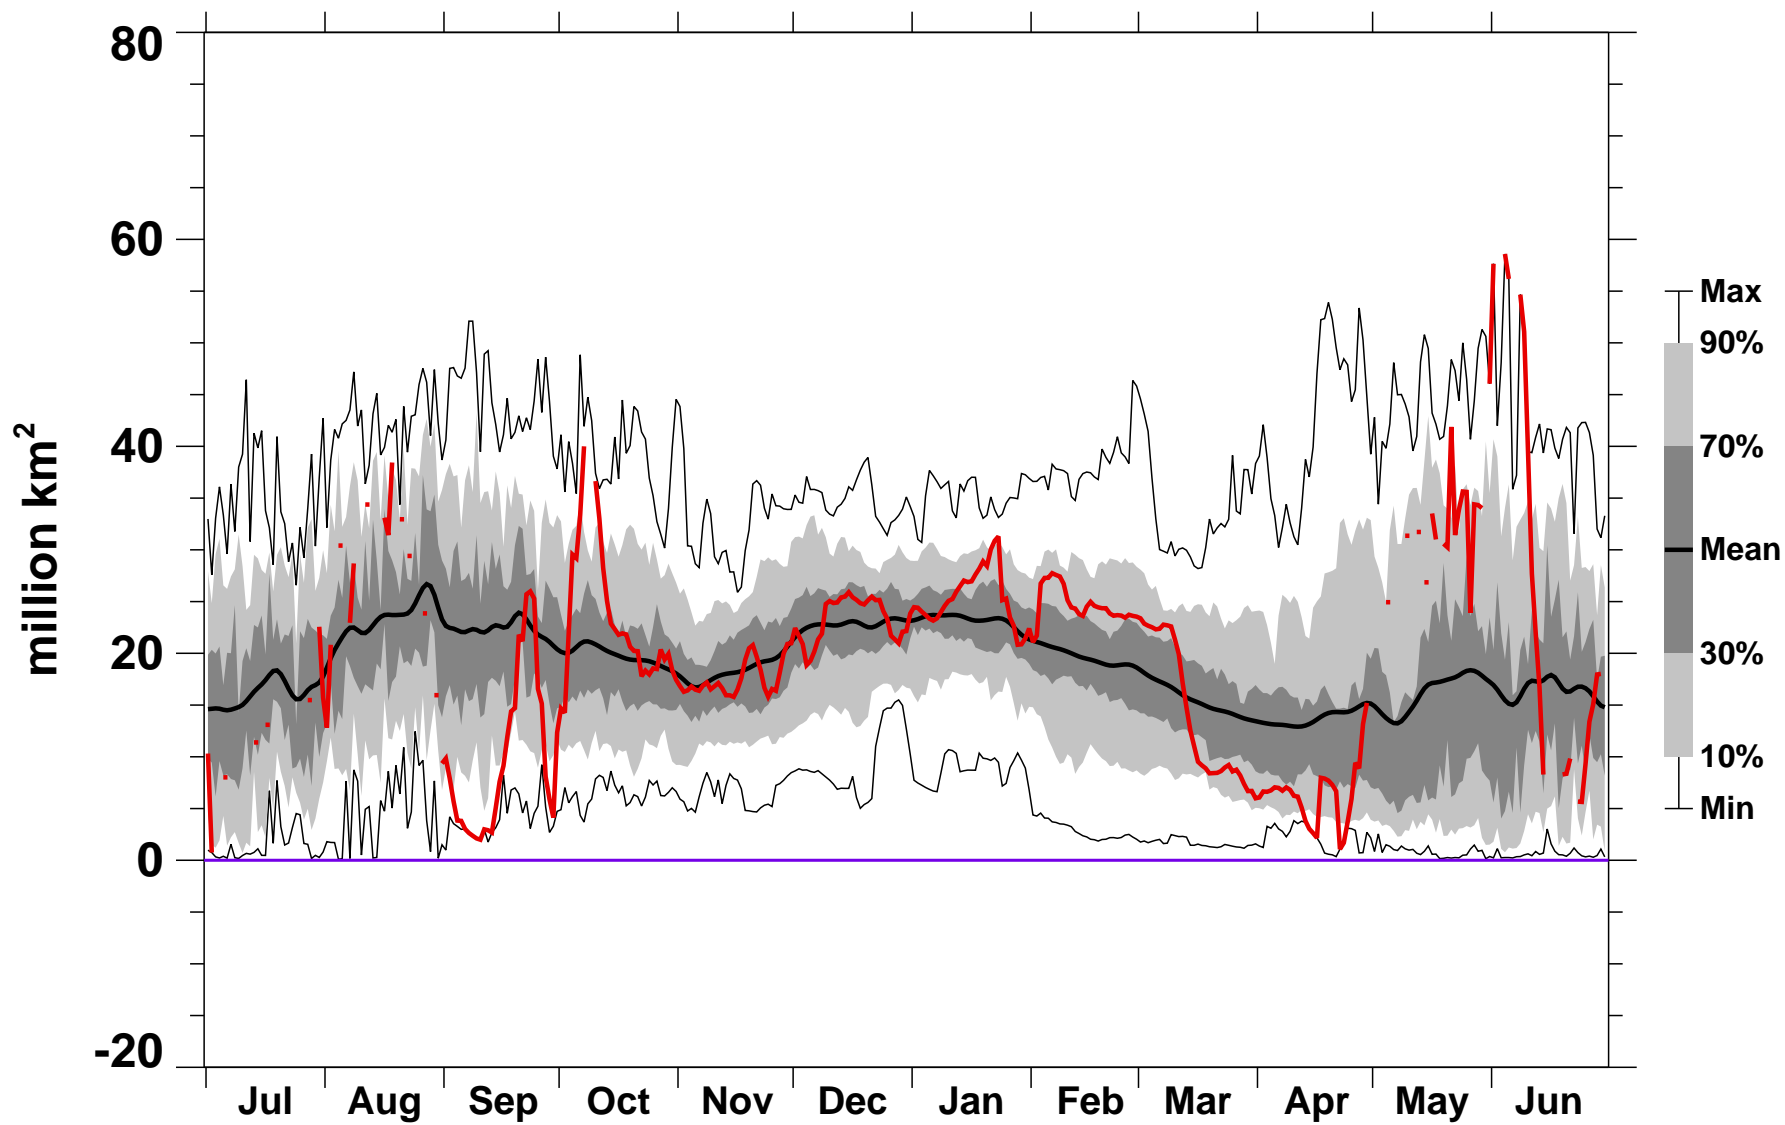

# NH Vortex Area 460 K MERRA2

1978/1979–2020/2021

2015/2016