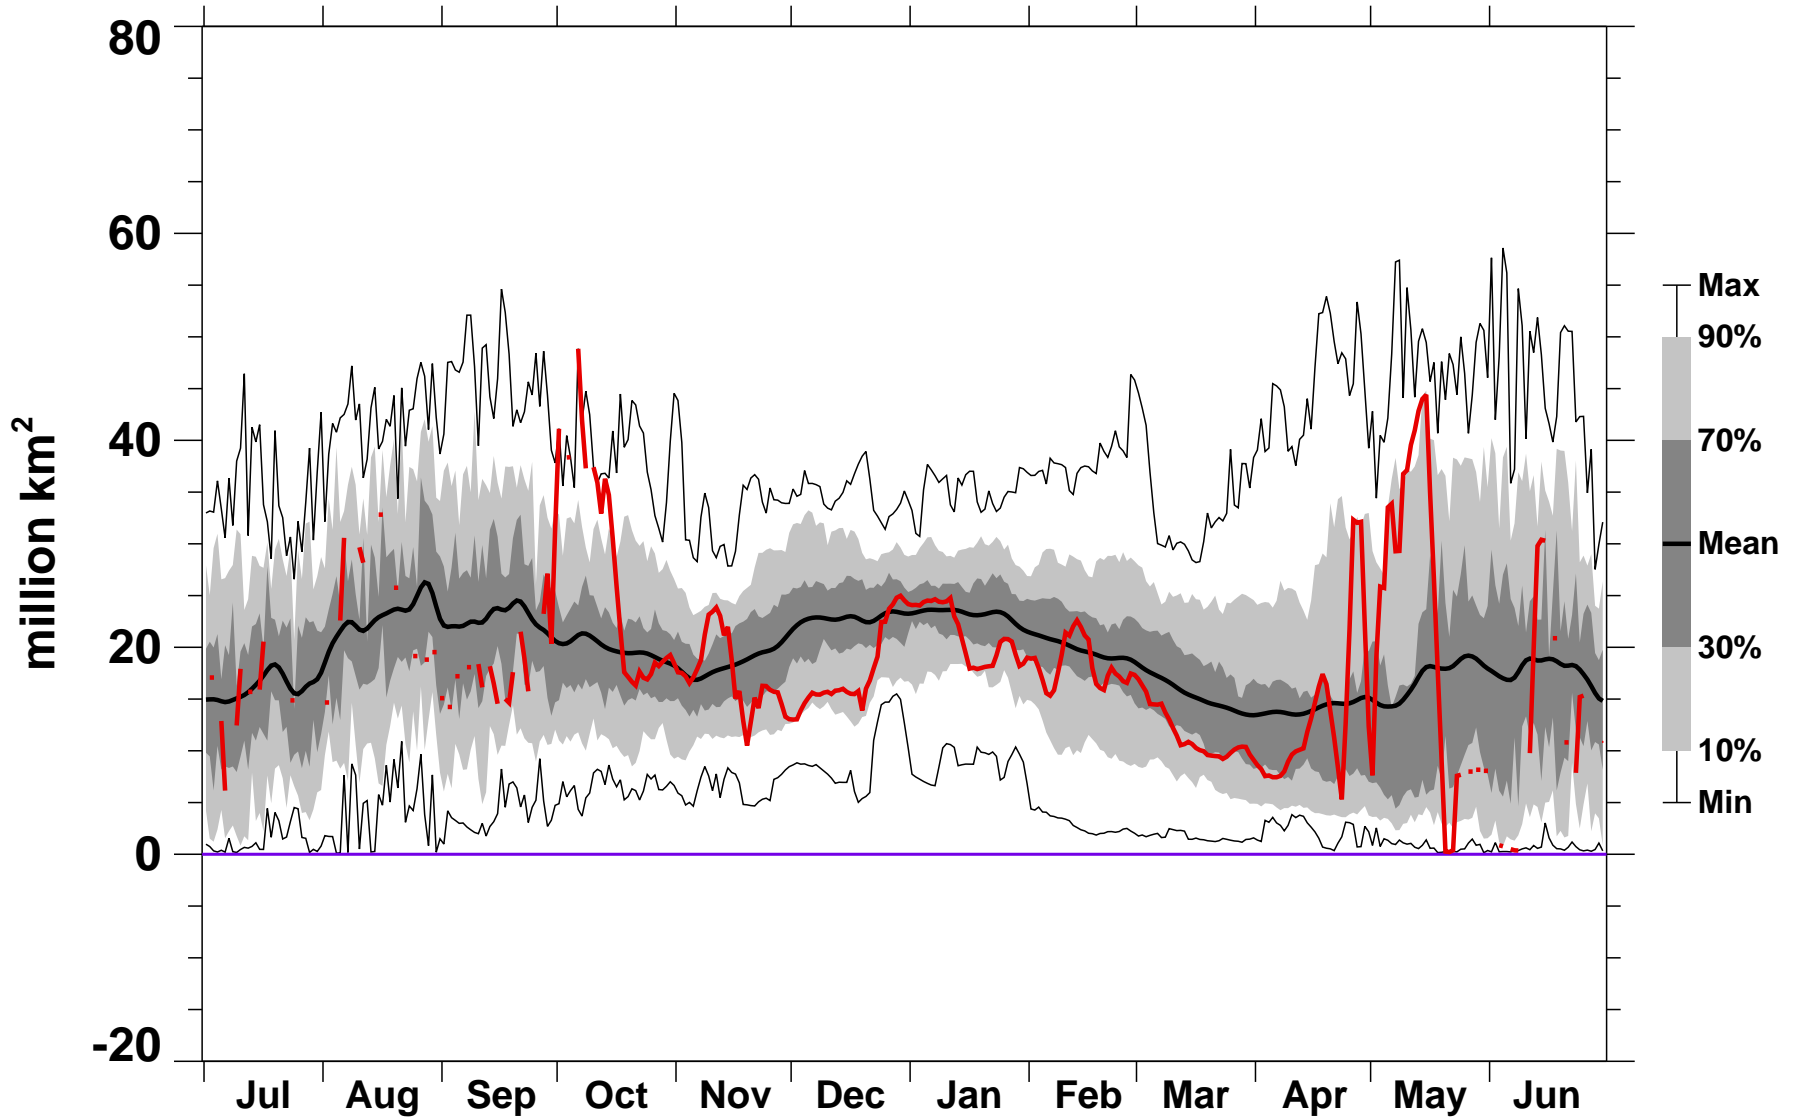

NH Vortex Area 460 K MERRA2

1978/1979–2023/2024

2016/2017

P. Newman (NASA), L. Lait (SSAI), S. Pawson (NASA)

2024-07-05T06:24:37Z