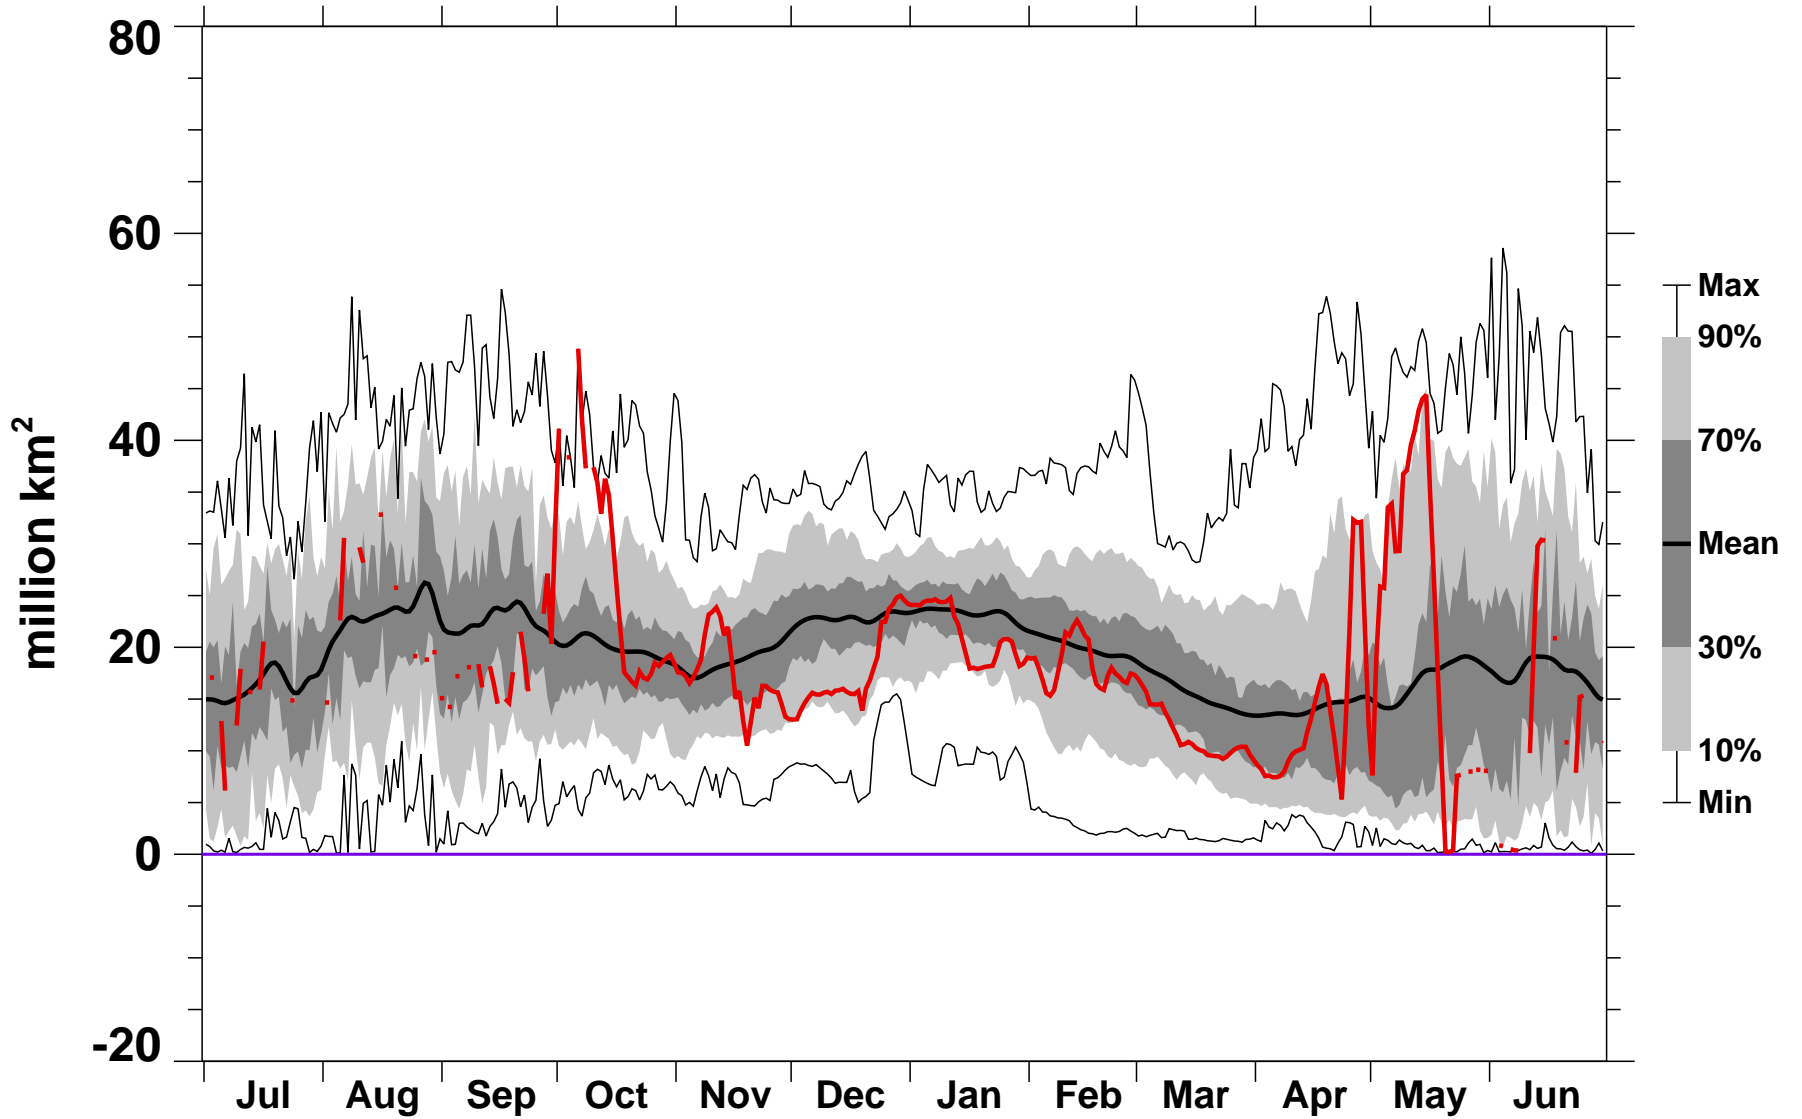

NH Vortex Area 460 K MERRA2

1978/1979–2024/2025

2016/2017