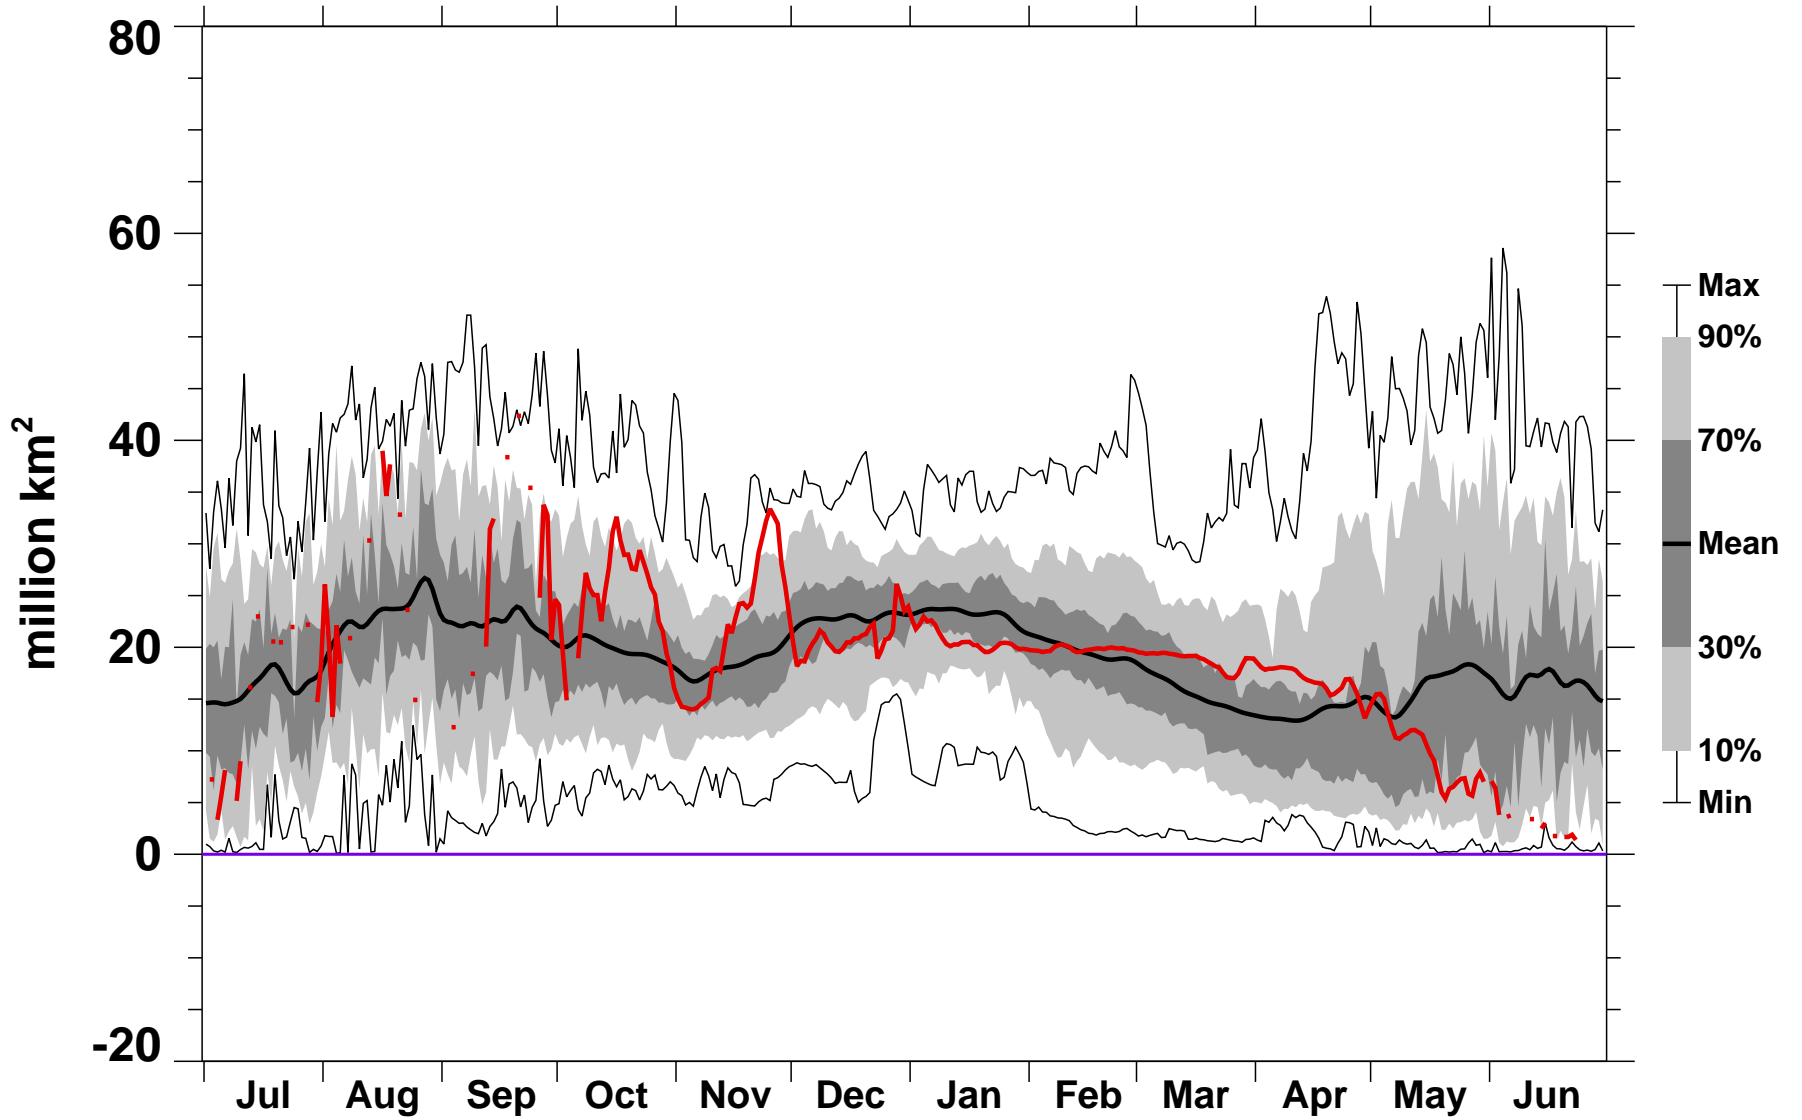

# NH Vortex Area 460 K MERRA2

1978/1979–2020/2021

2019/2020