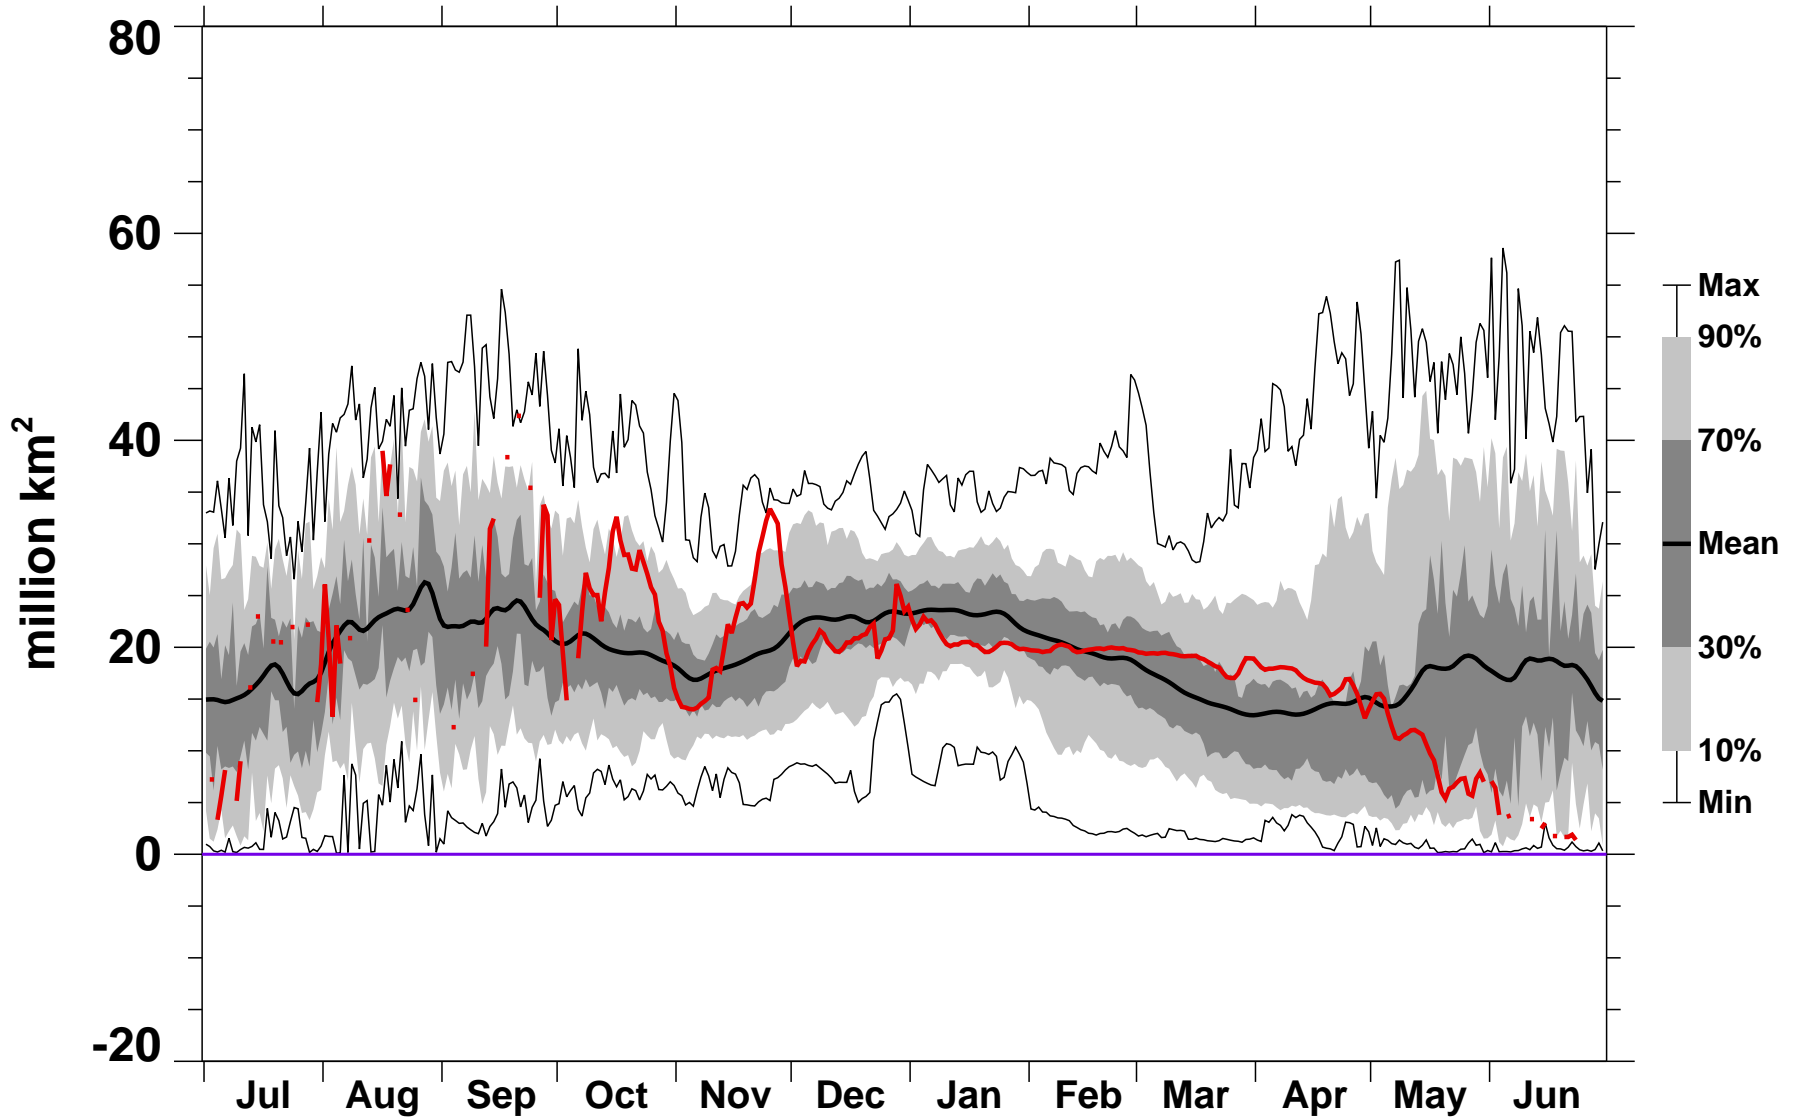

NH Vortex Area 460 K MERRA2

1978/1979–2023/2024

2019/2020