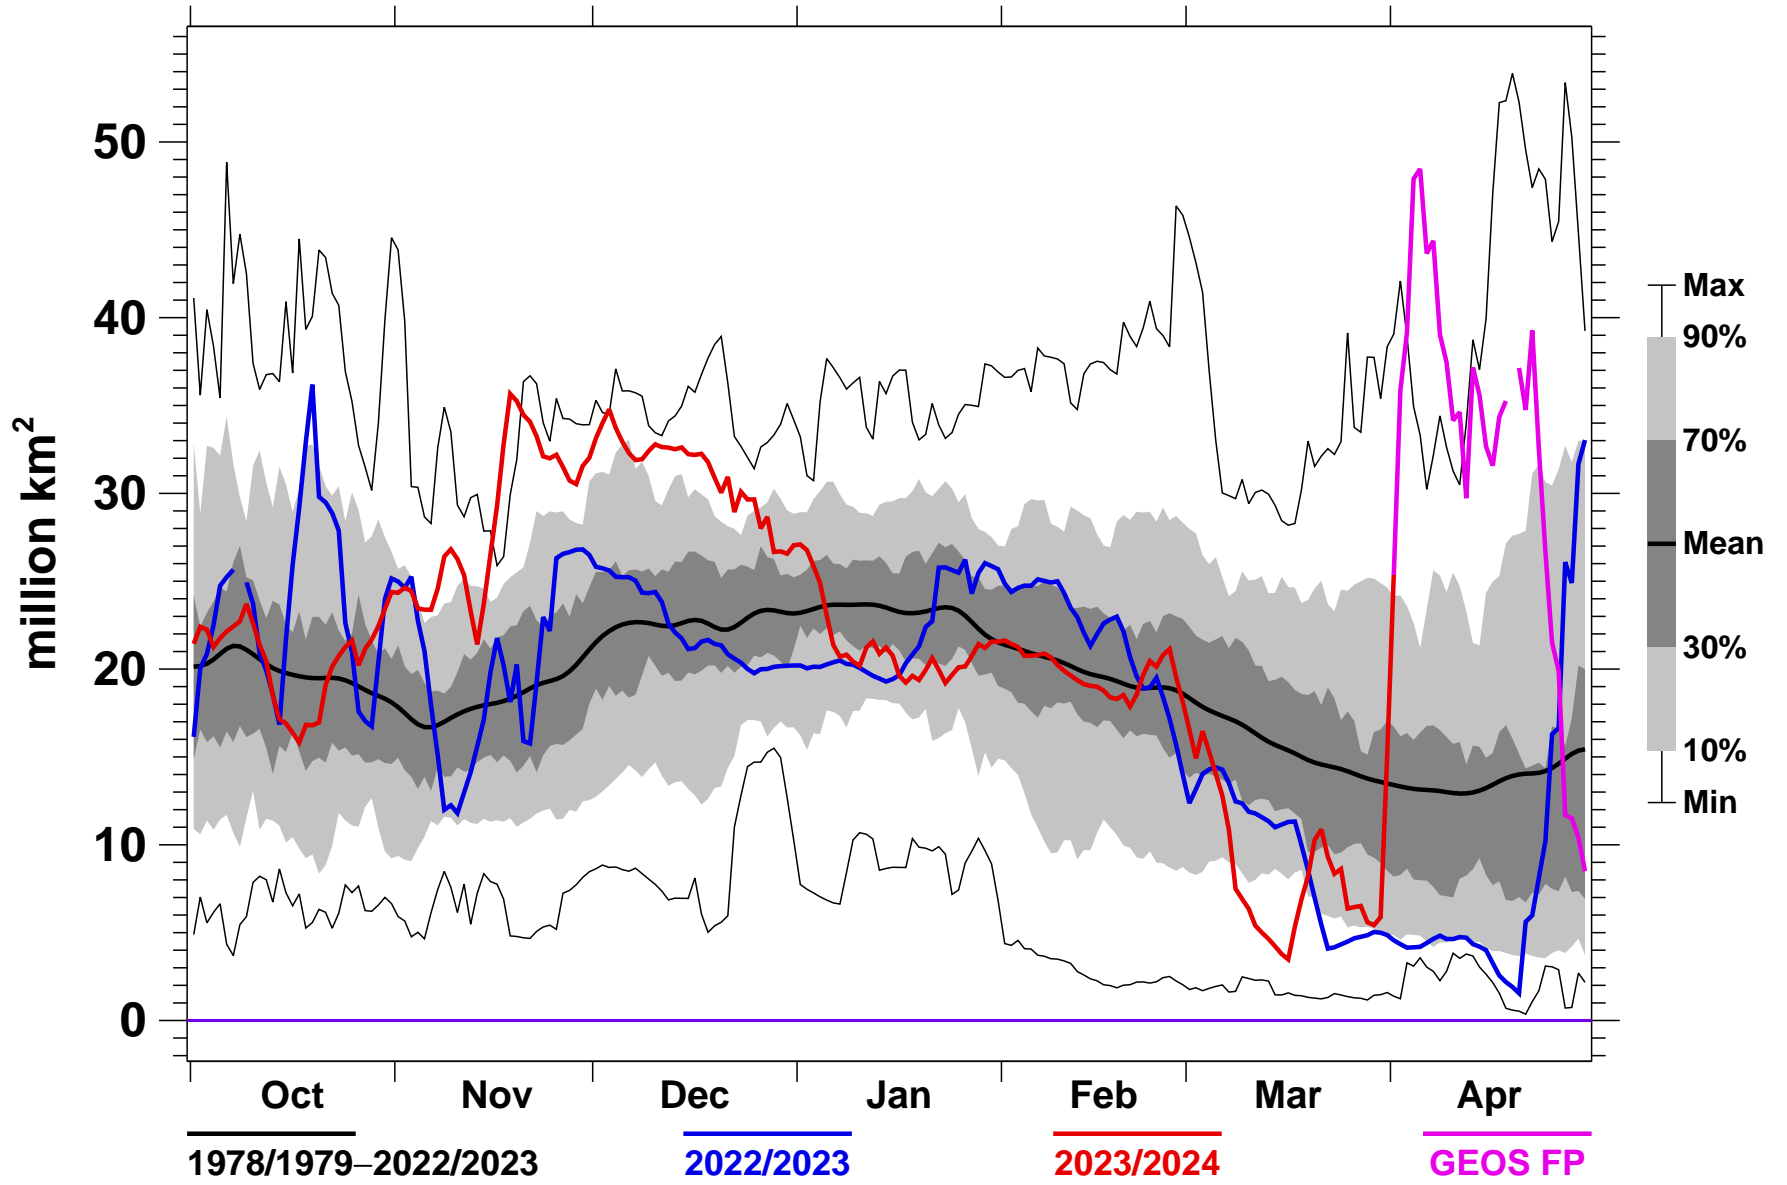

NH Vortex Area 460 K MERRA2

P. Newman (NASA), L. Lait (SSAI), S. Pawson (NASA)

2024-05-03T15:39:01Z