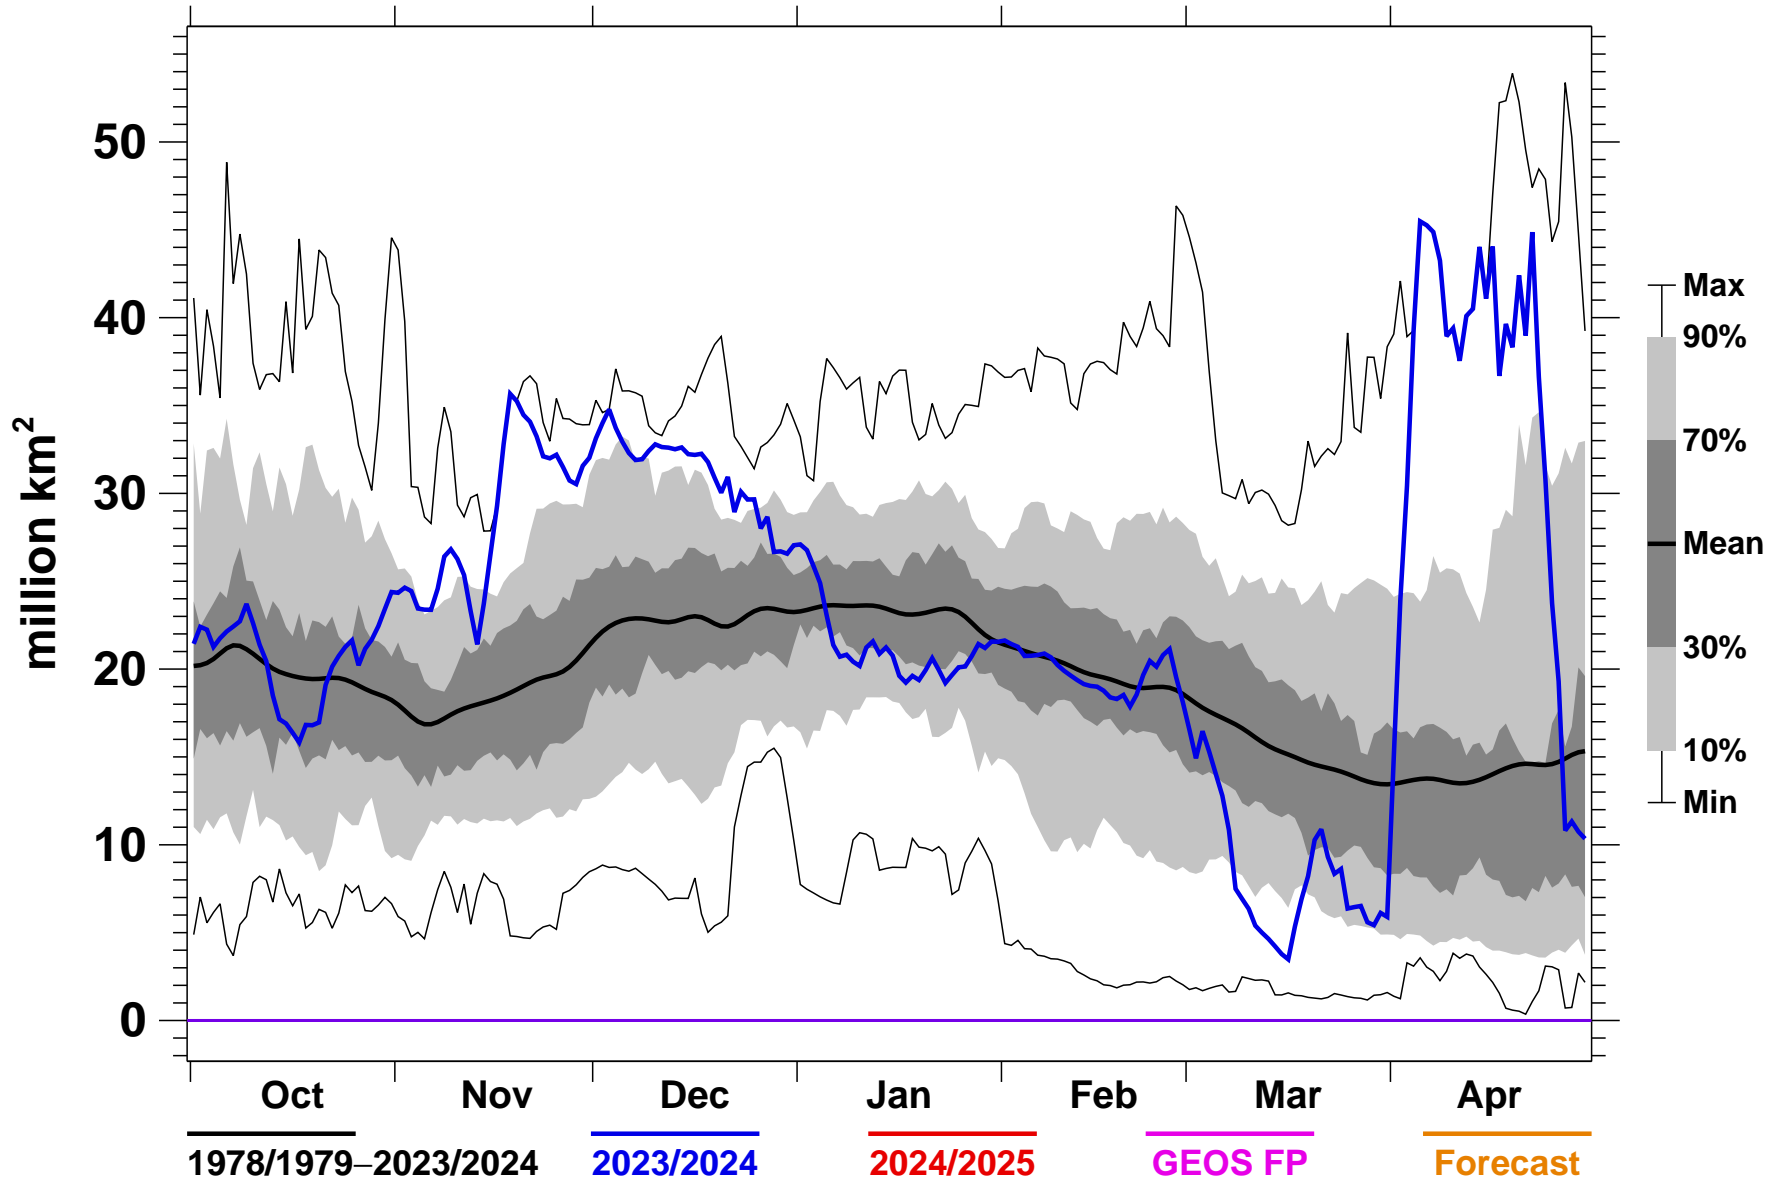

NH Vortex Area 460 K MERRA2

P. Newman (NASA), L. Lait (NASA), S. Pawson (NASA)

2024-09-18T16:17:05Z