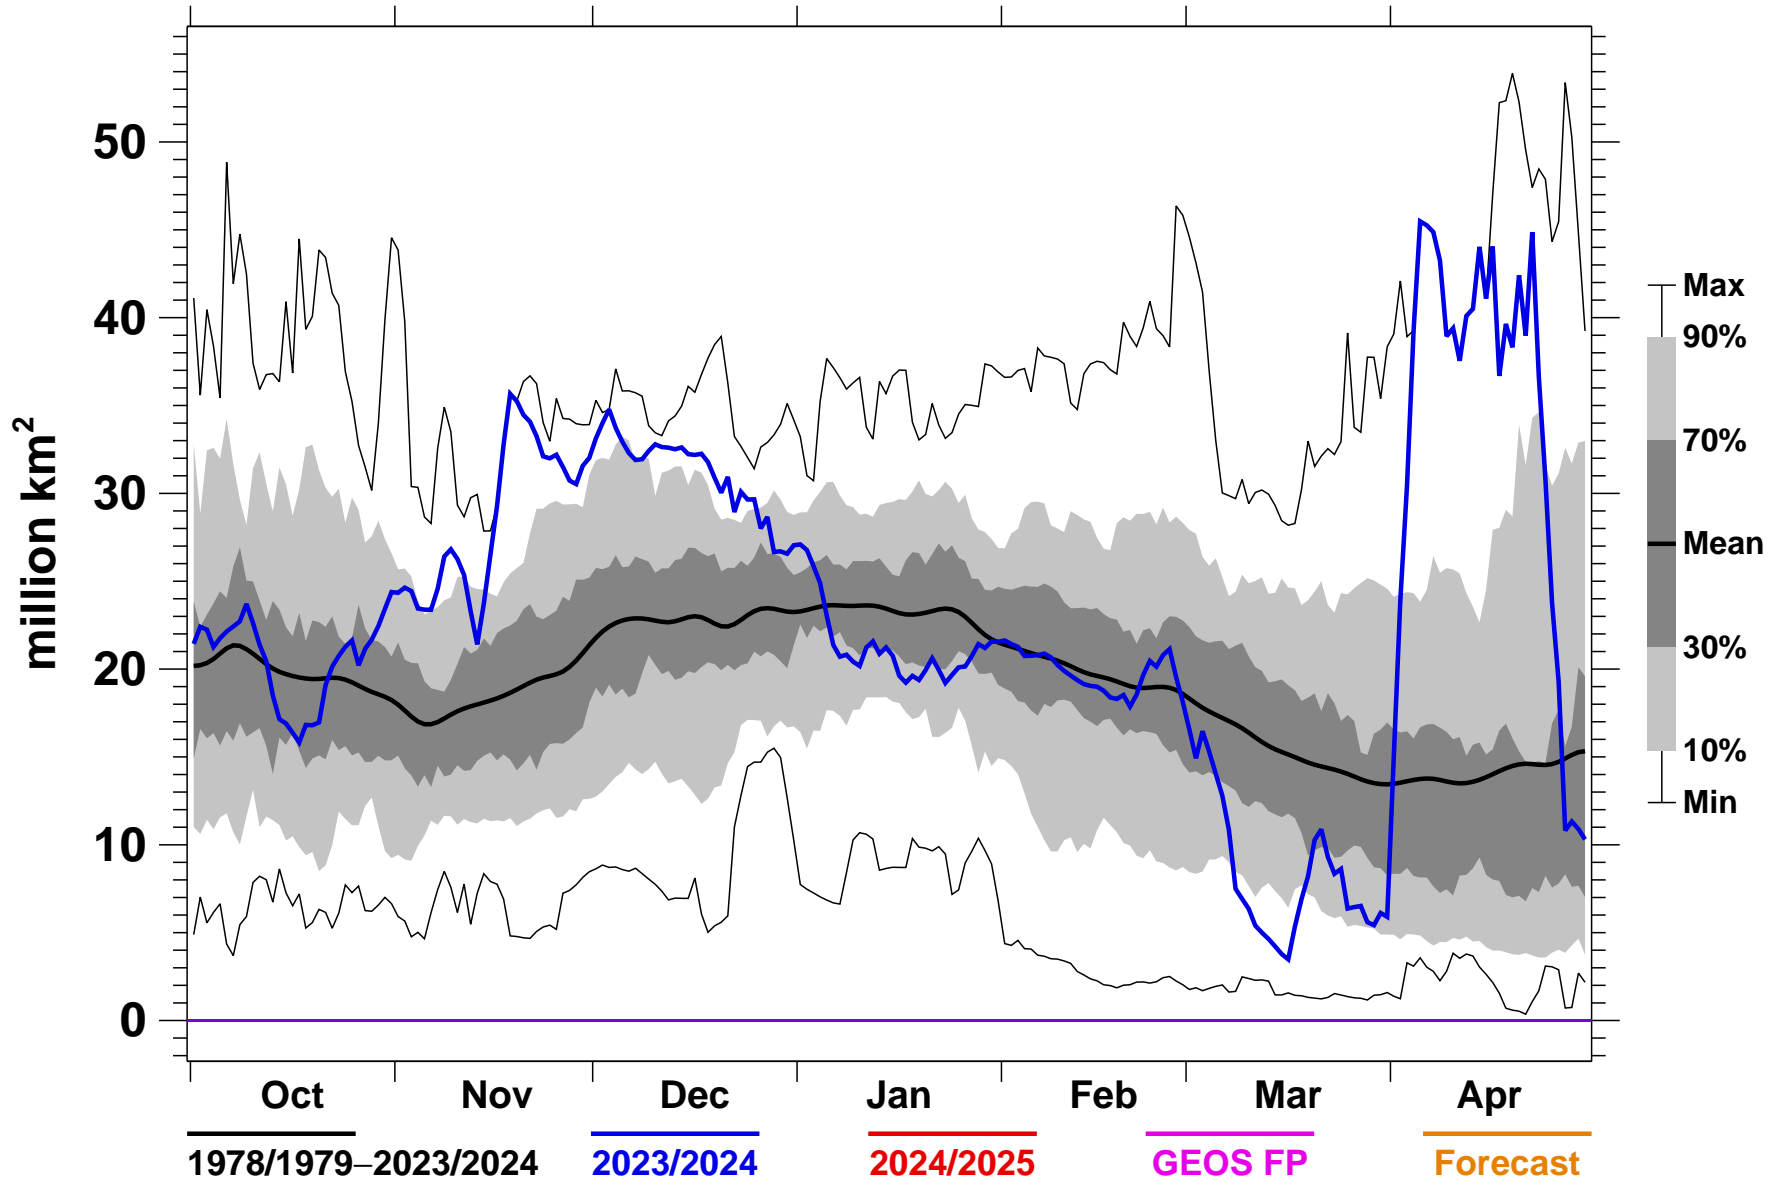

NH Vortex Area 460 K MERRA2

P. Newman (NASA), L. Lait (NASA), S. Pawson (NASA)

2024-07-17T16:28:40Z