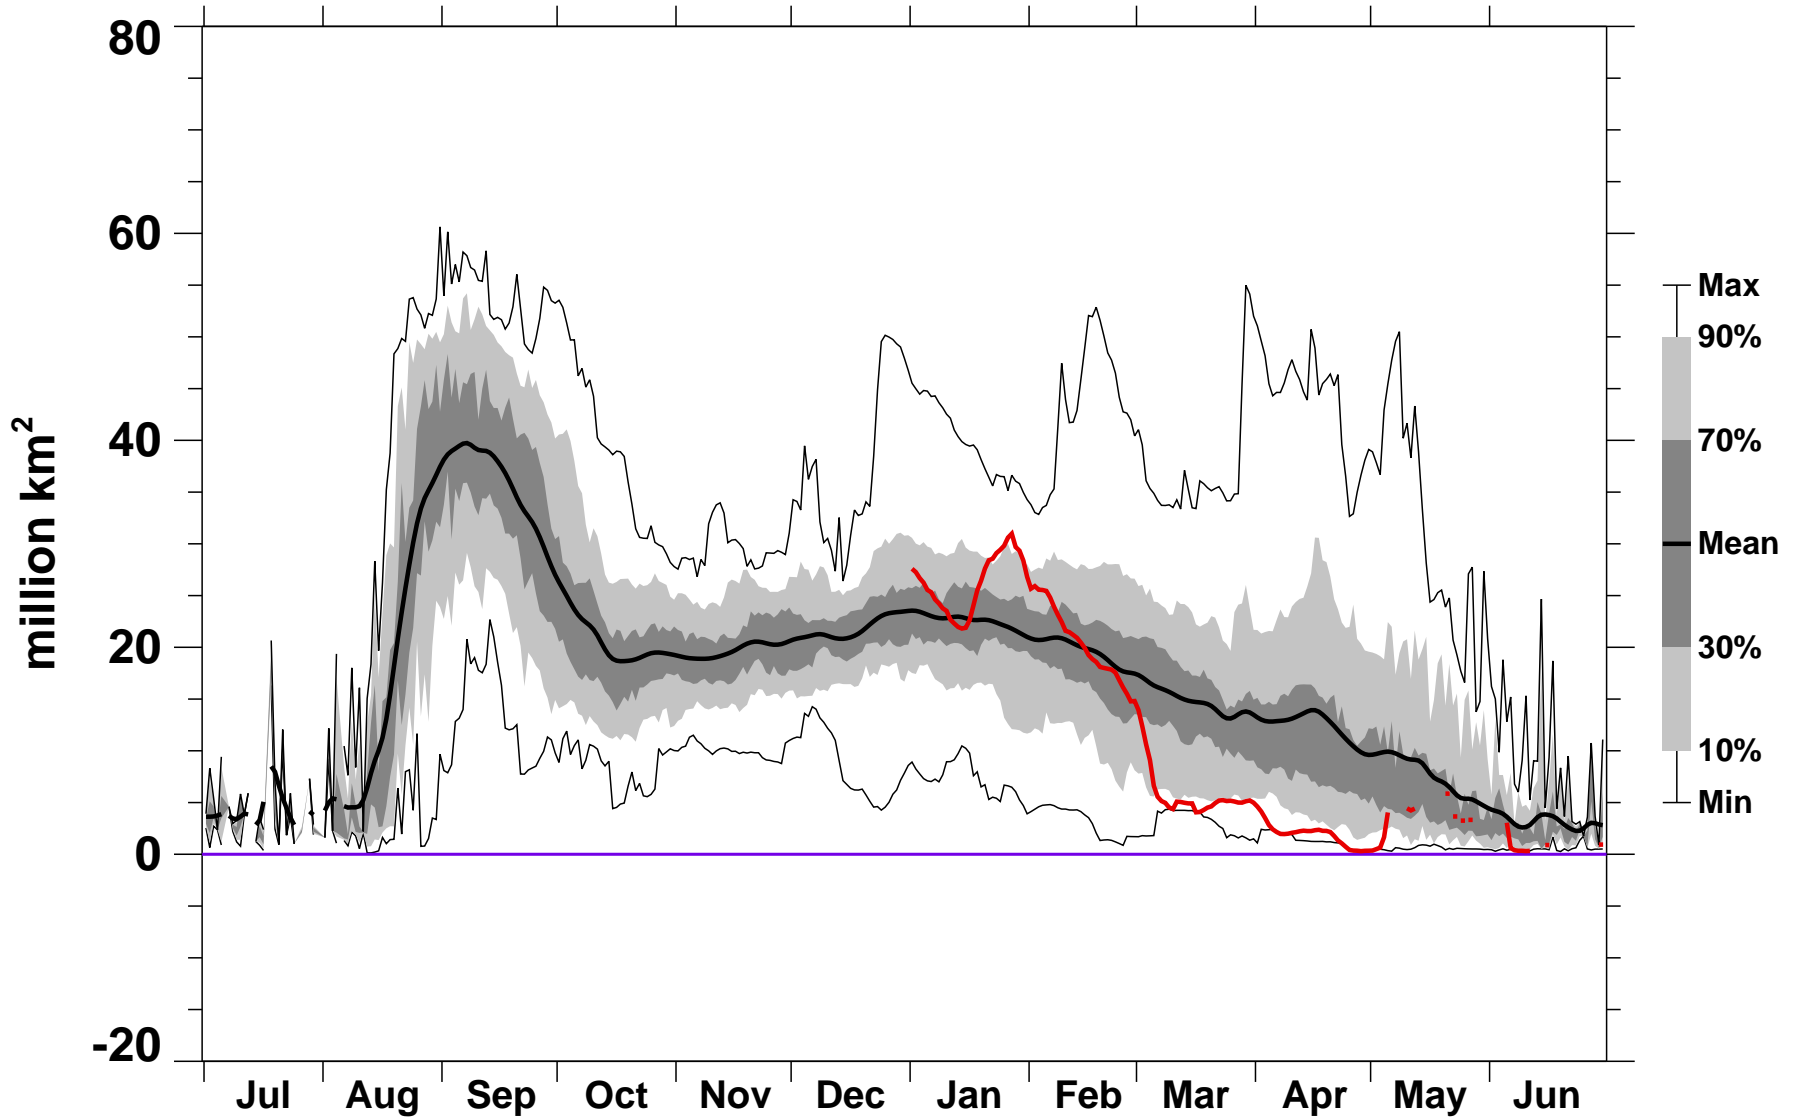

NH Vortex Area 600 K MERRA2

1978/1979–2023/2024

1978/1979