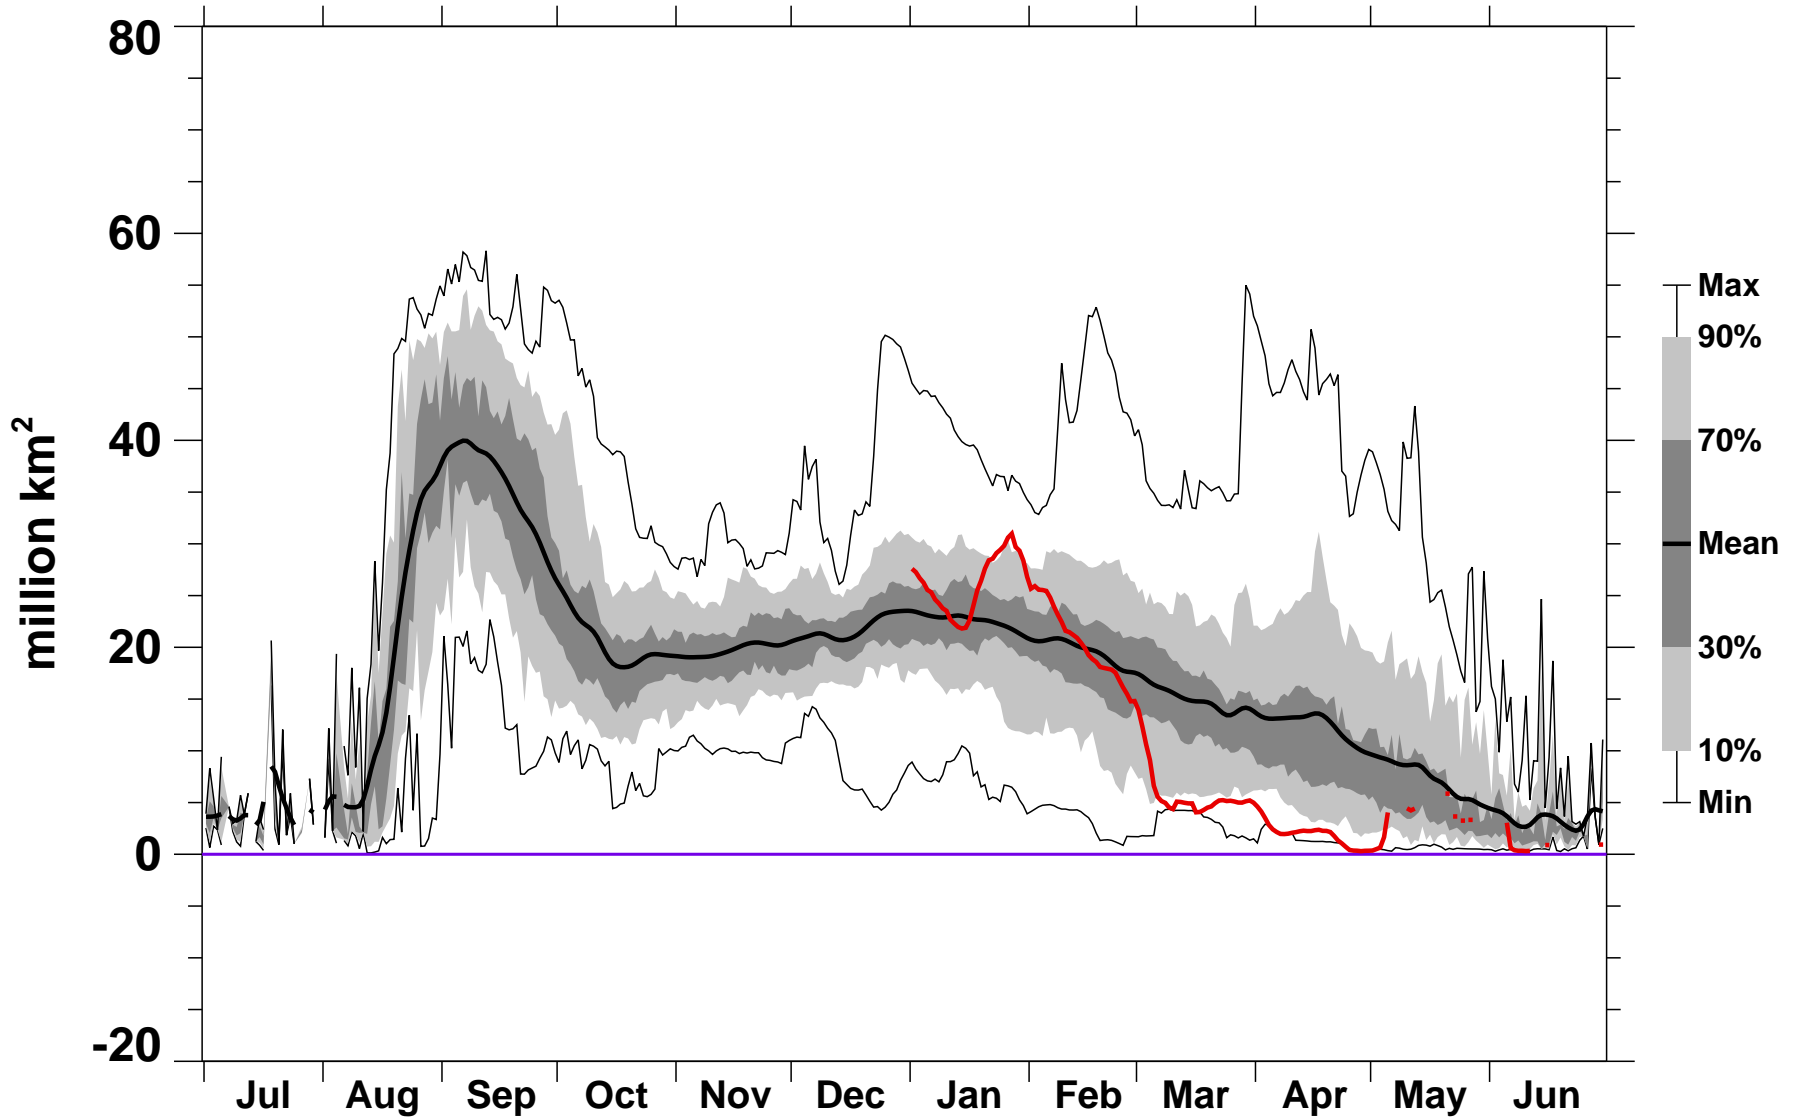

NH Vortex Area 600 K MERRA2

1978/1979–2020/2021

1978/1979