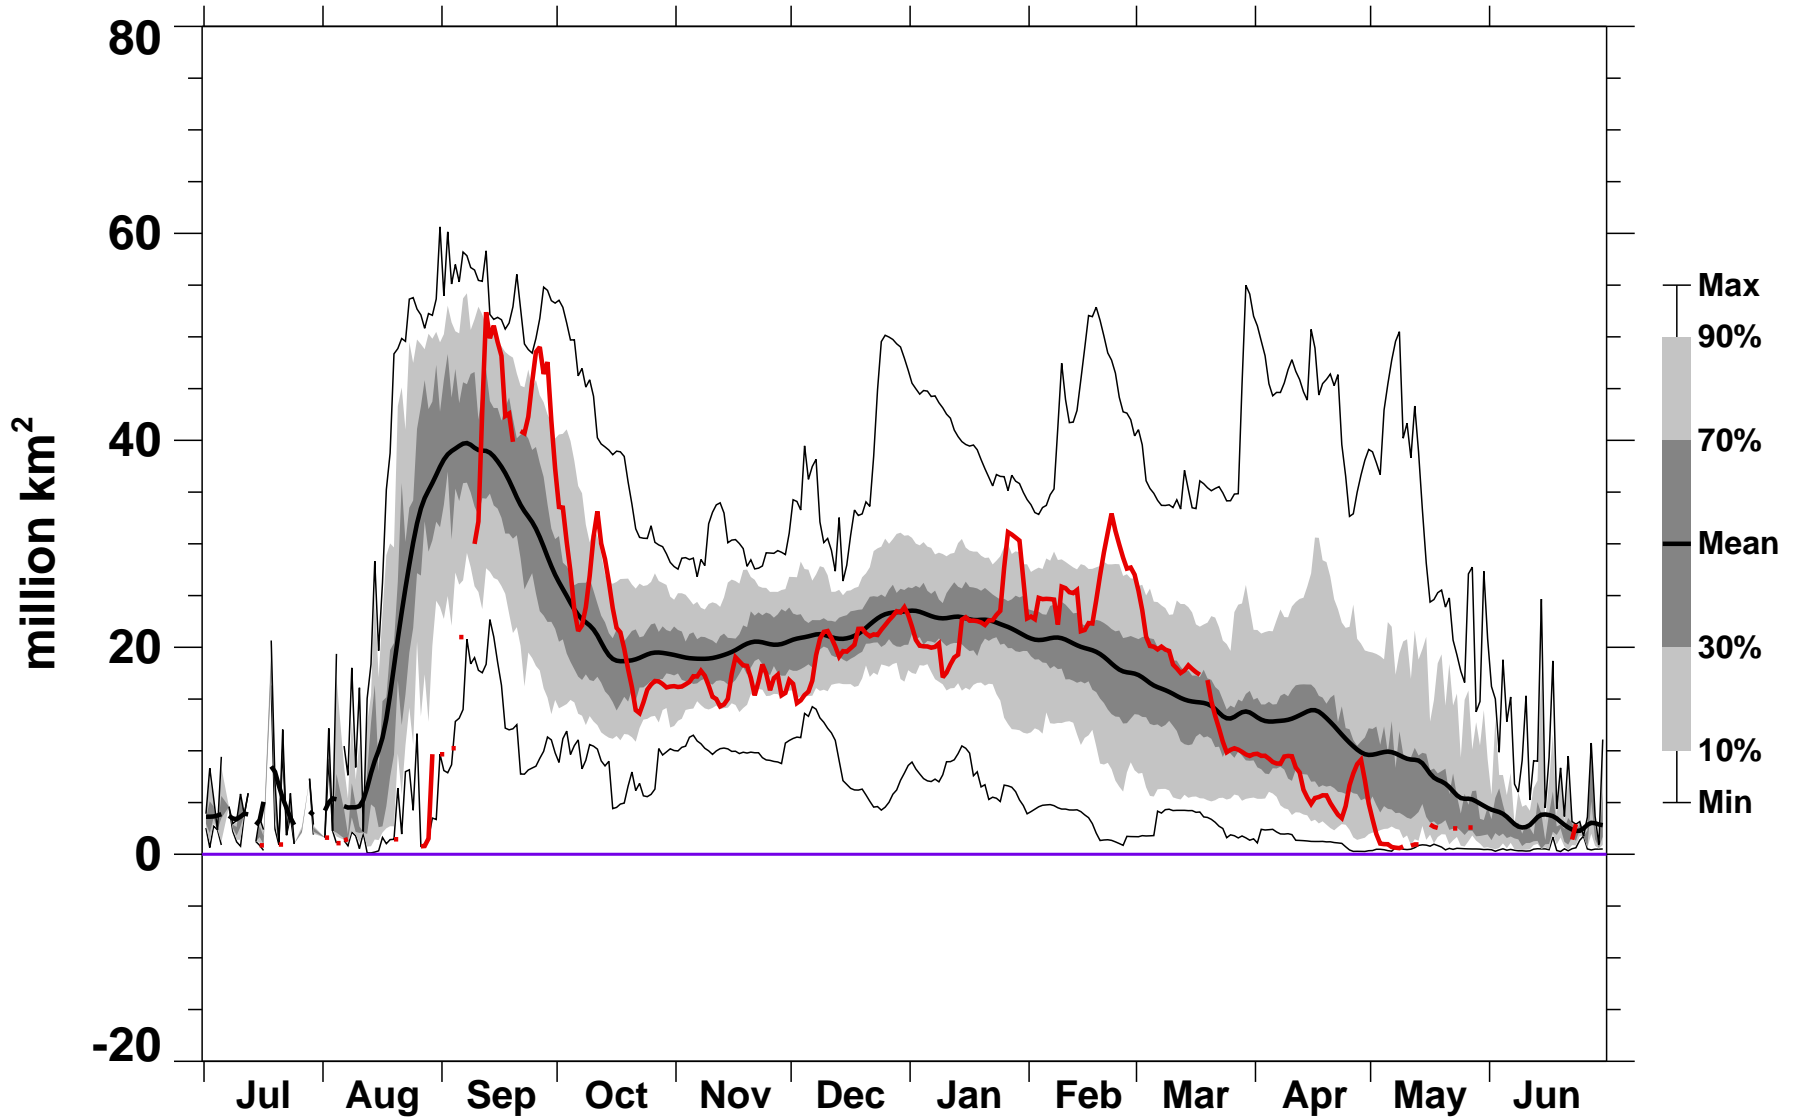

# NH Vortex Area 600 K MERRA2

1978/1979–2023/2024

1979/1980

P. Newman (NASA), L. Lait (SSAI), S. Pawson (NASA)

2024-07-05T07:17:26Z