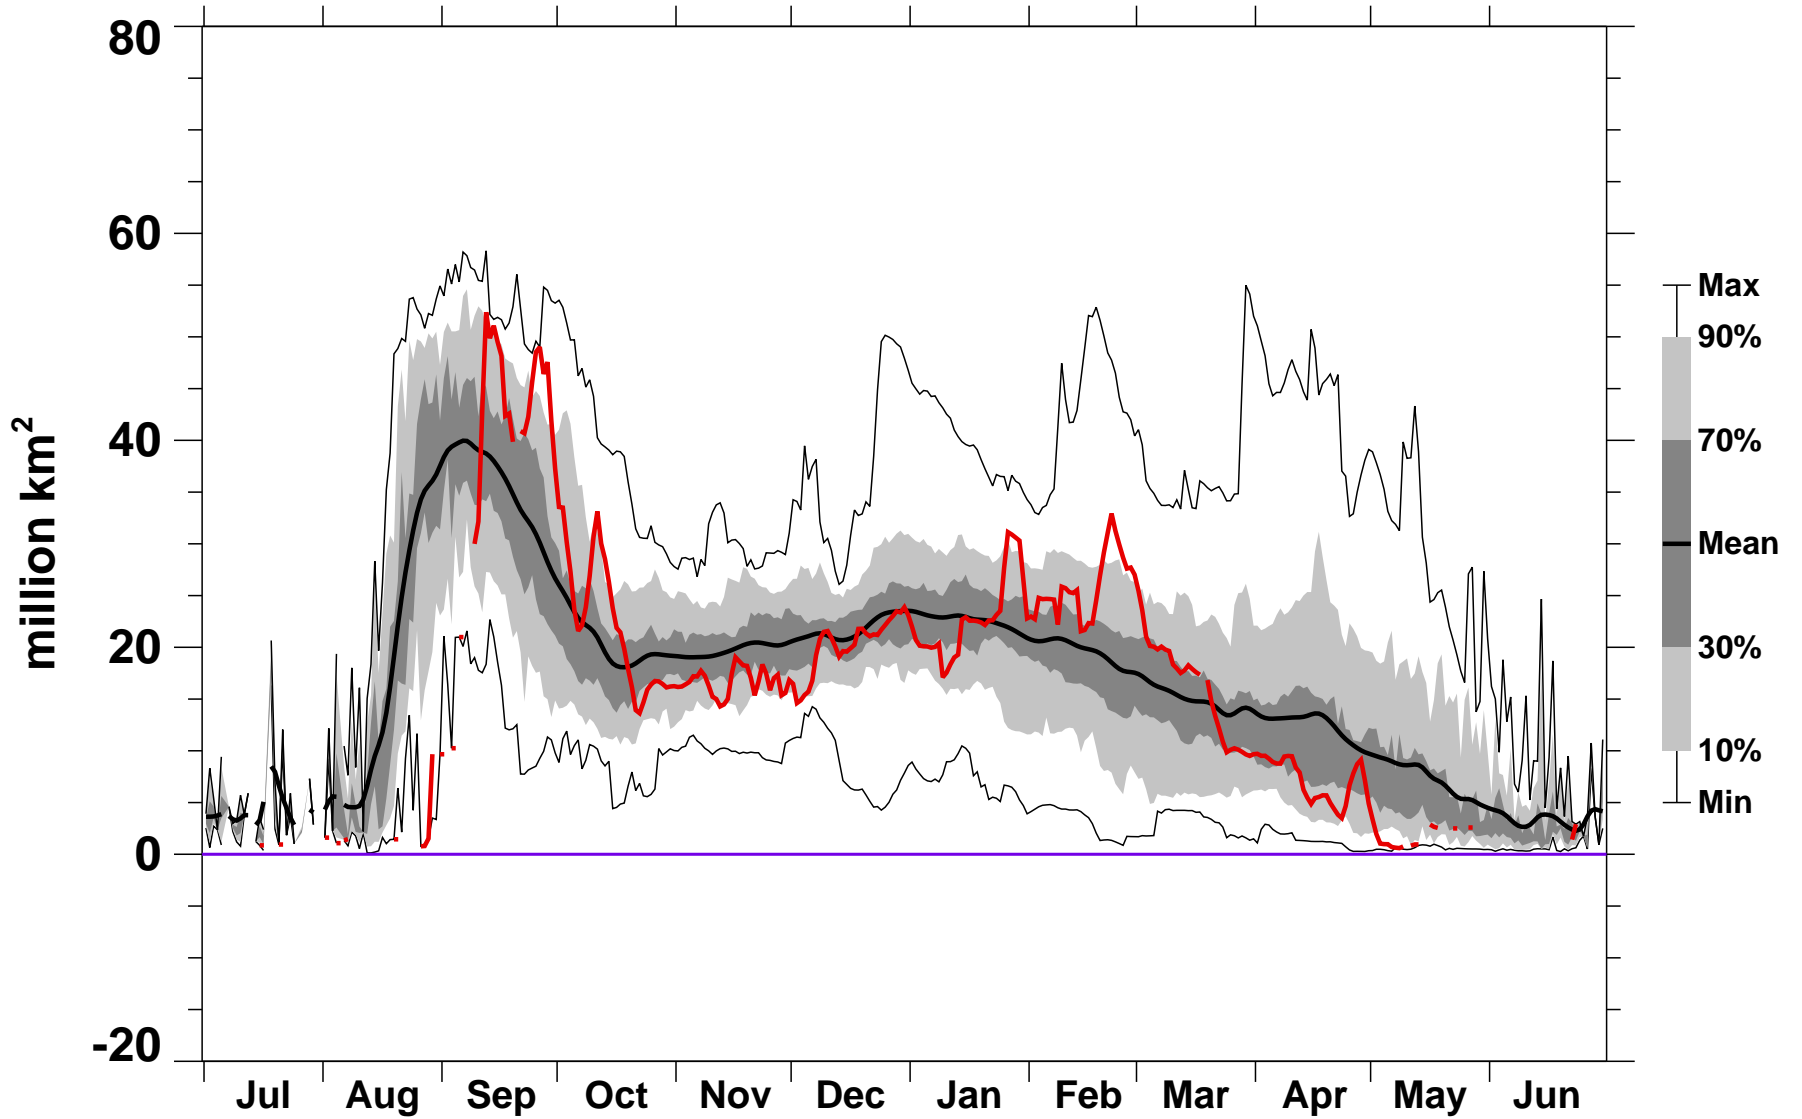

# NH Vortex Area 600 K MERRA2

1978/1979–2020/2021

1979/1980