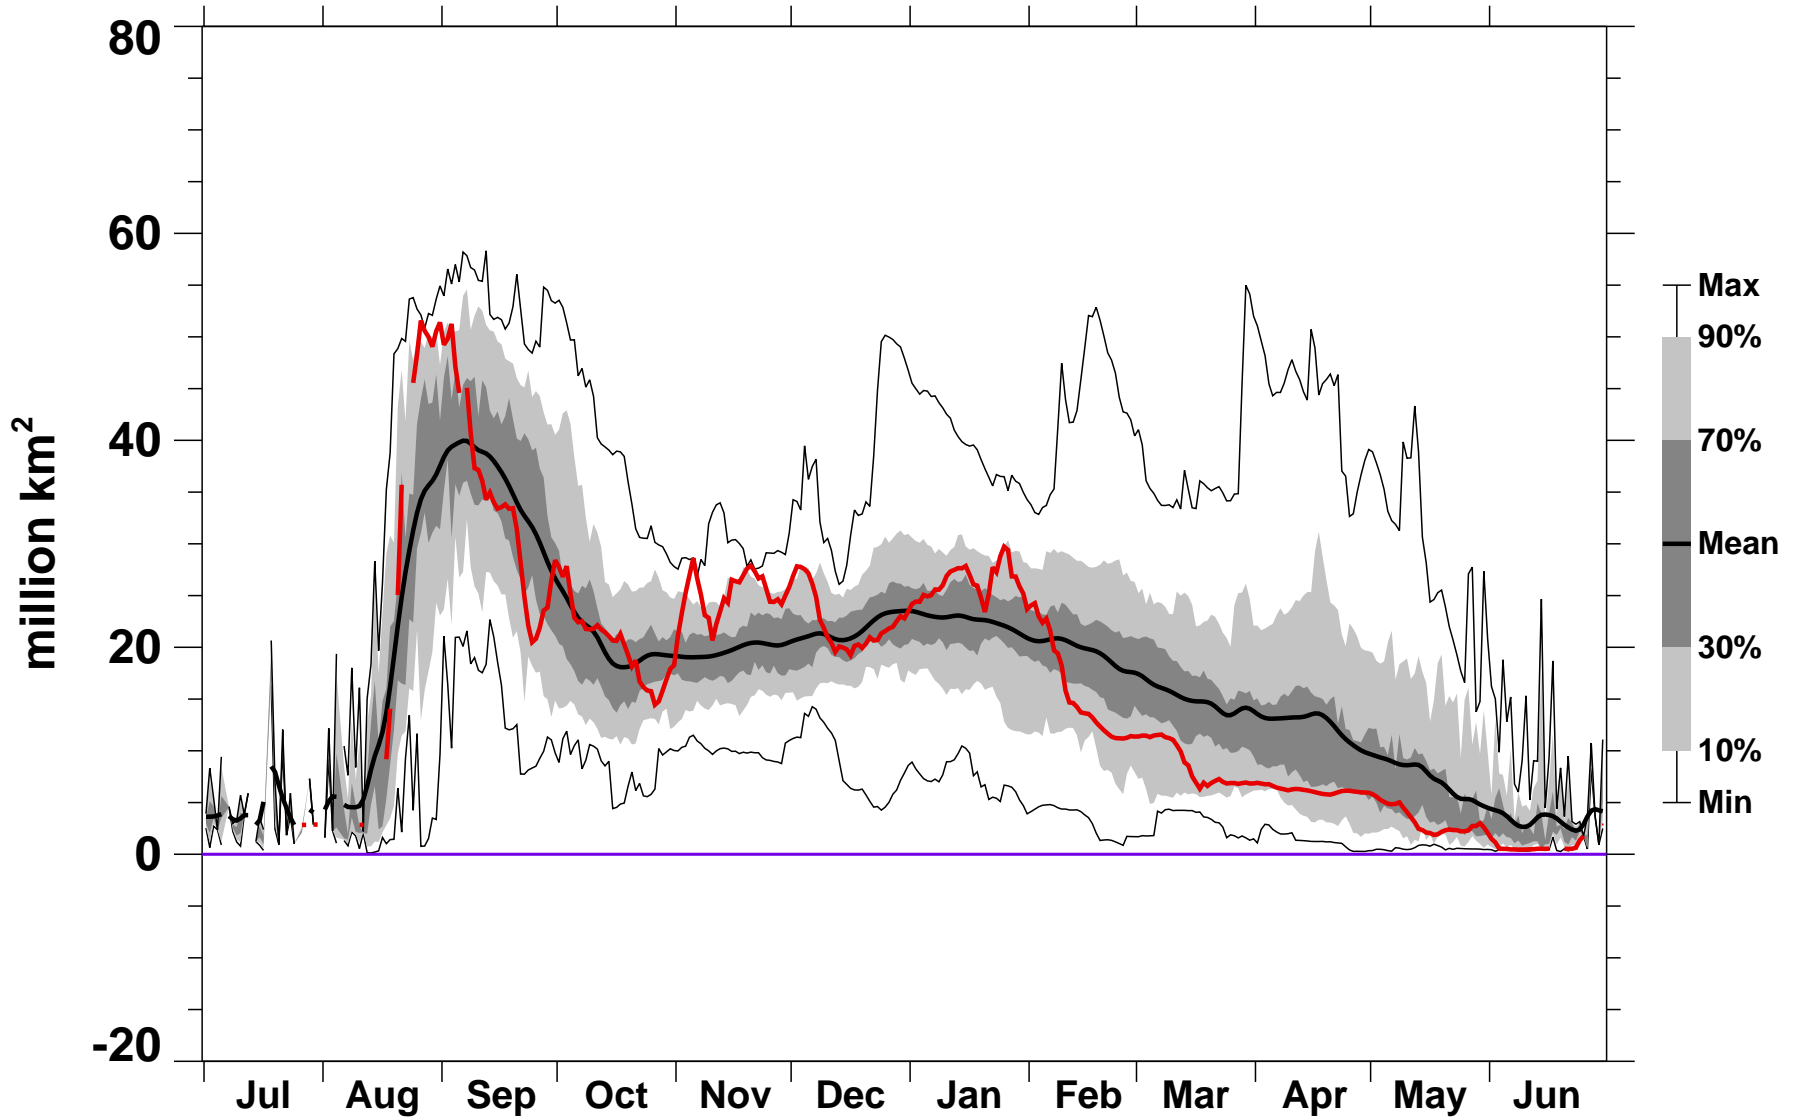

NH Vortex Area 600 K MERRA2

1978/1979–2020/2021

1980/1981