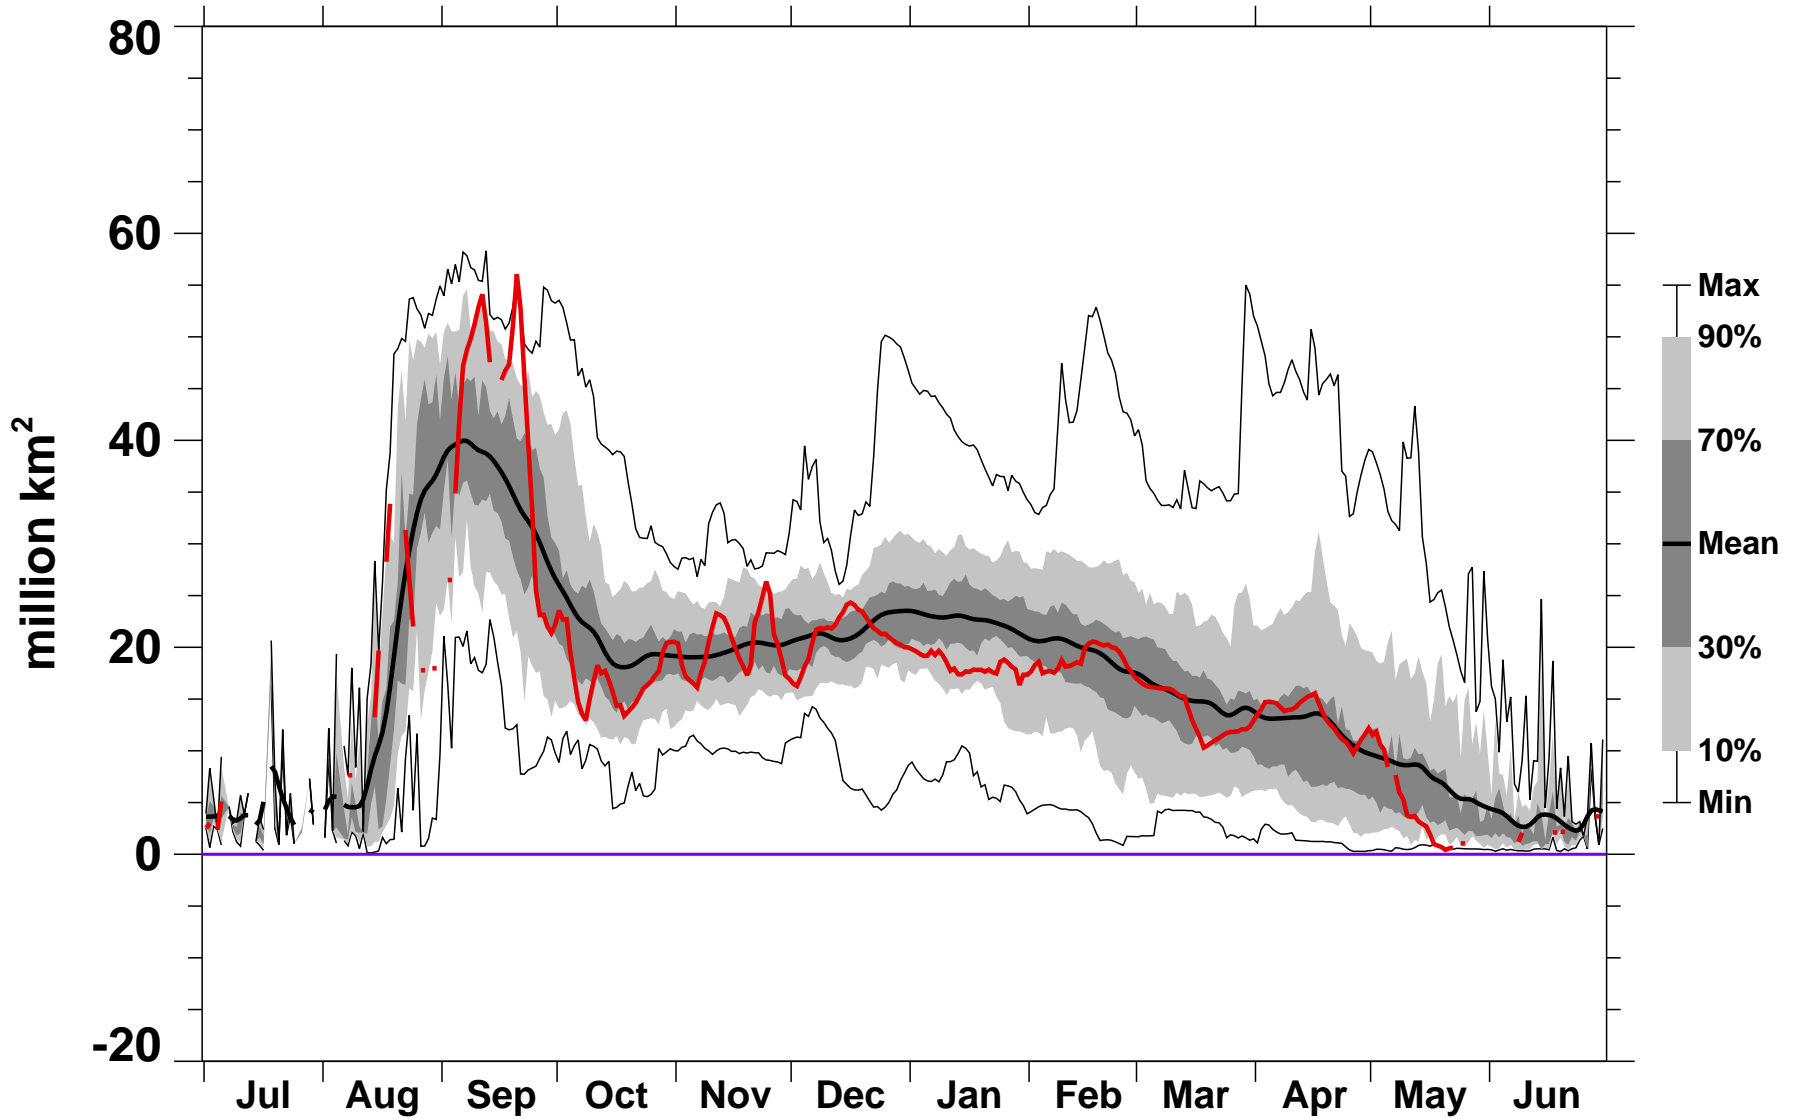

# NH Vortex Area 600 K MERRA2

1978/1979–2020/2021

1981/1982