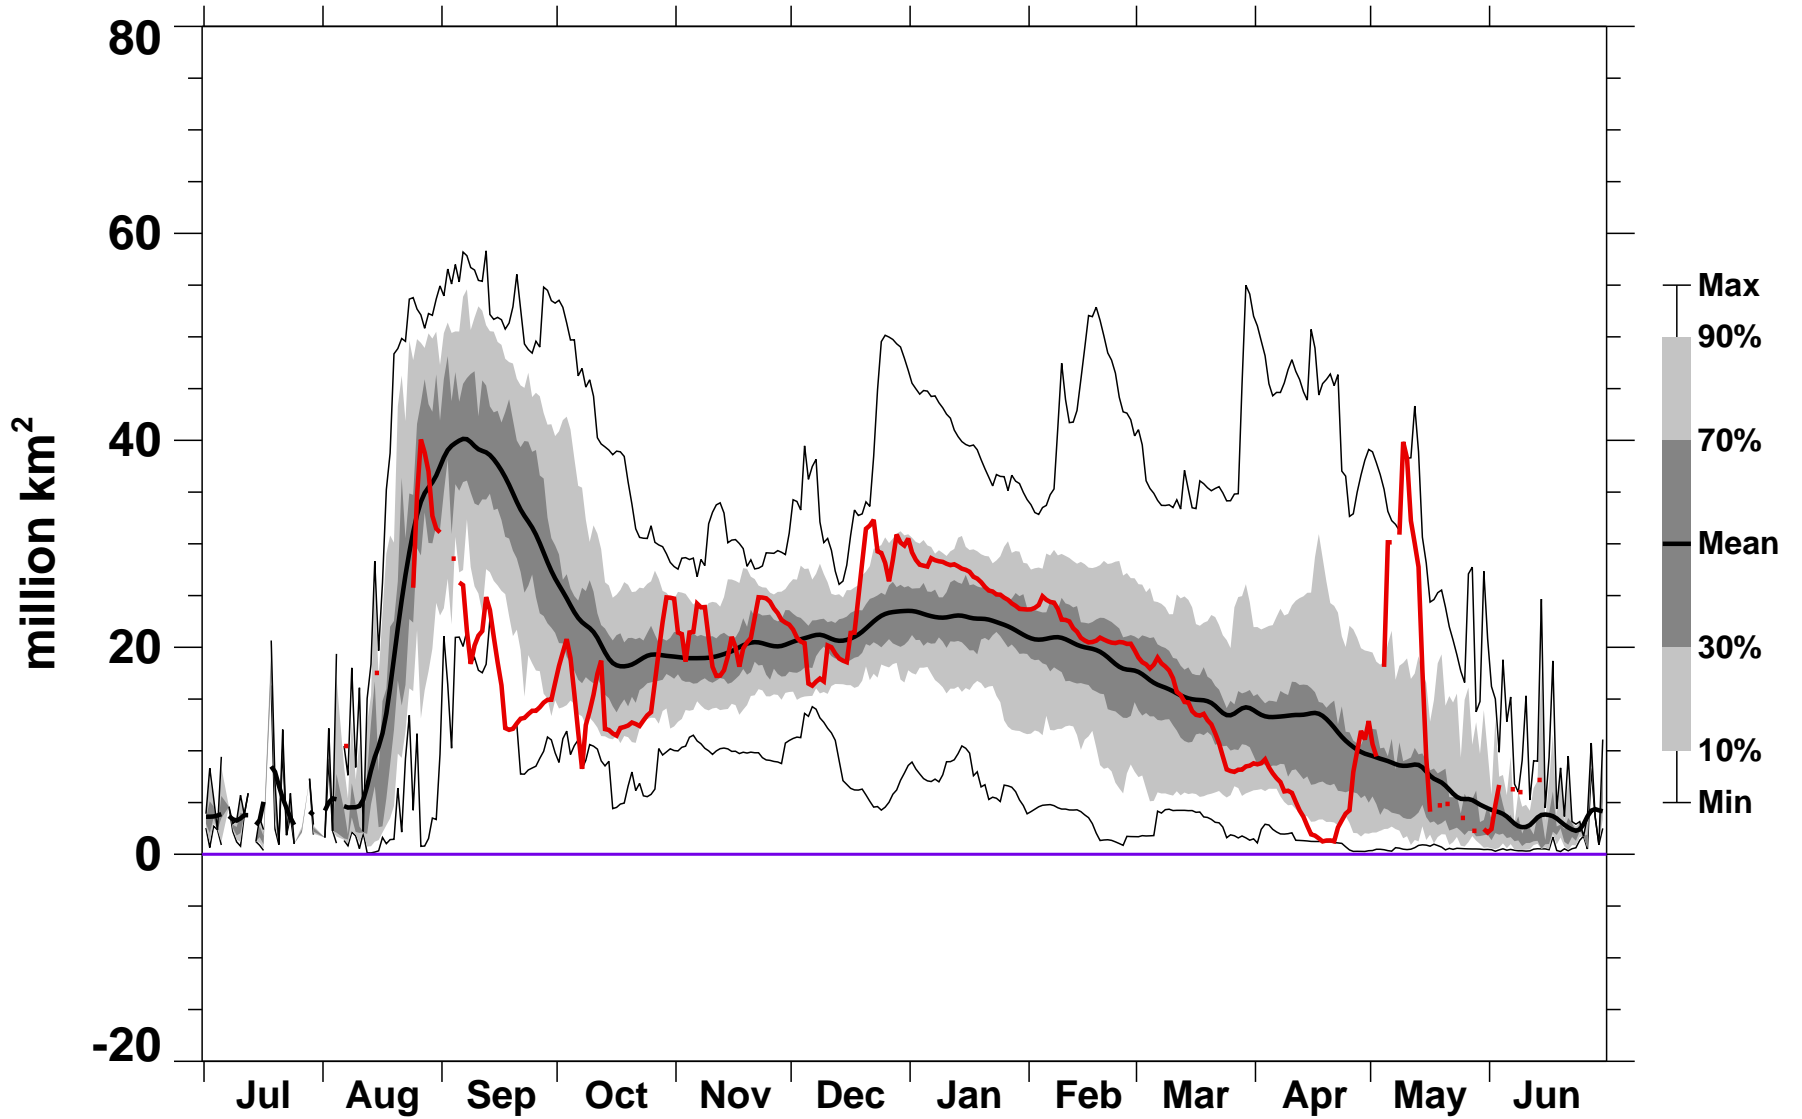

# NH Vortex Area 600 K MERRA2

1978/1979–2021/2022

1982/1983