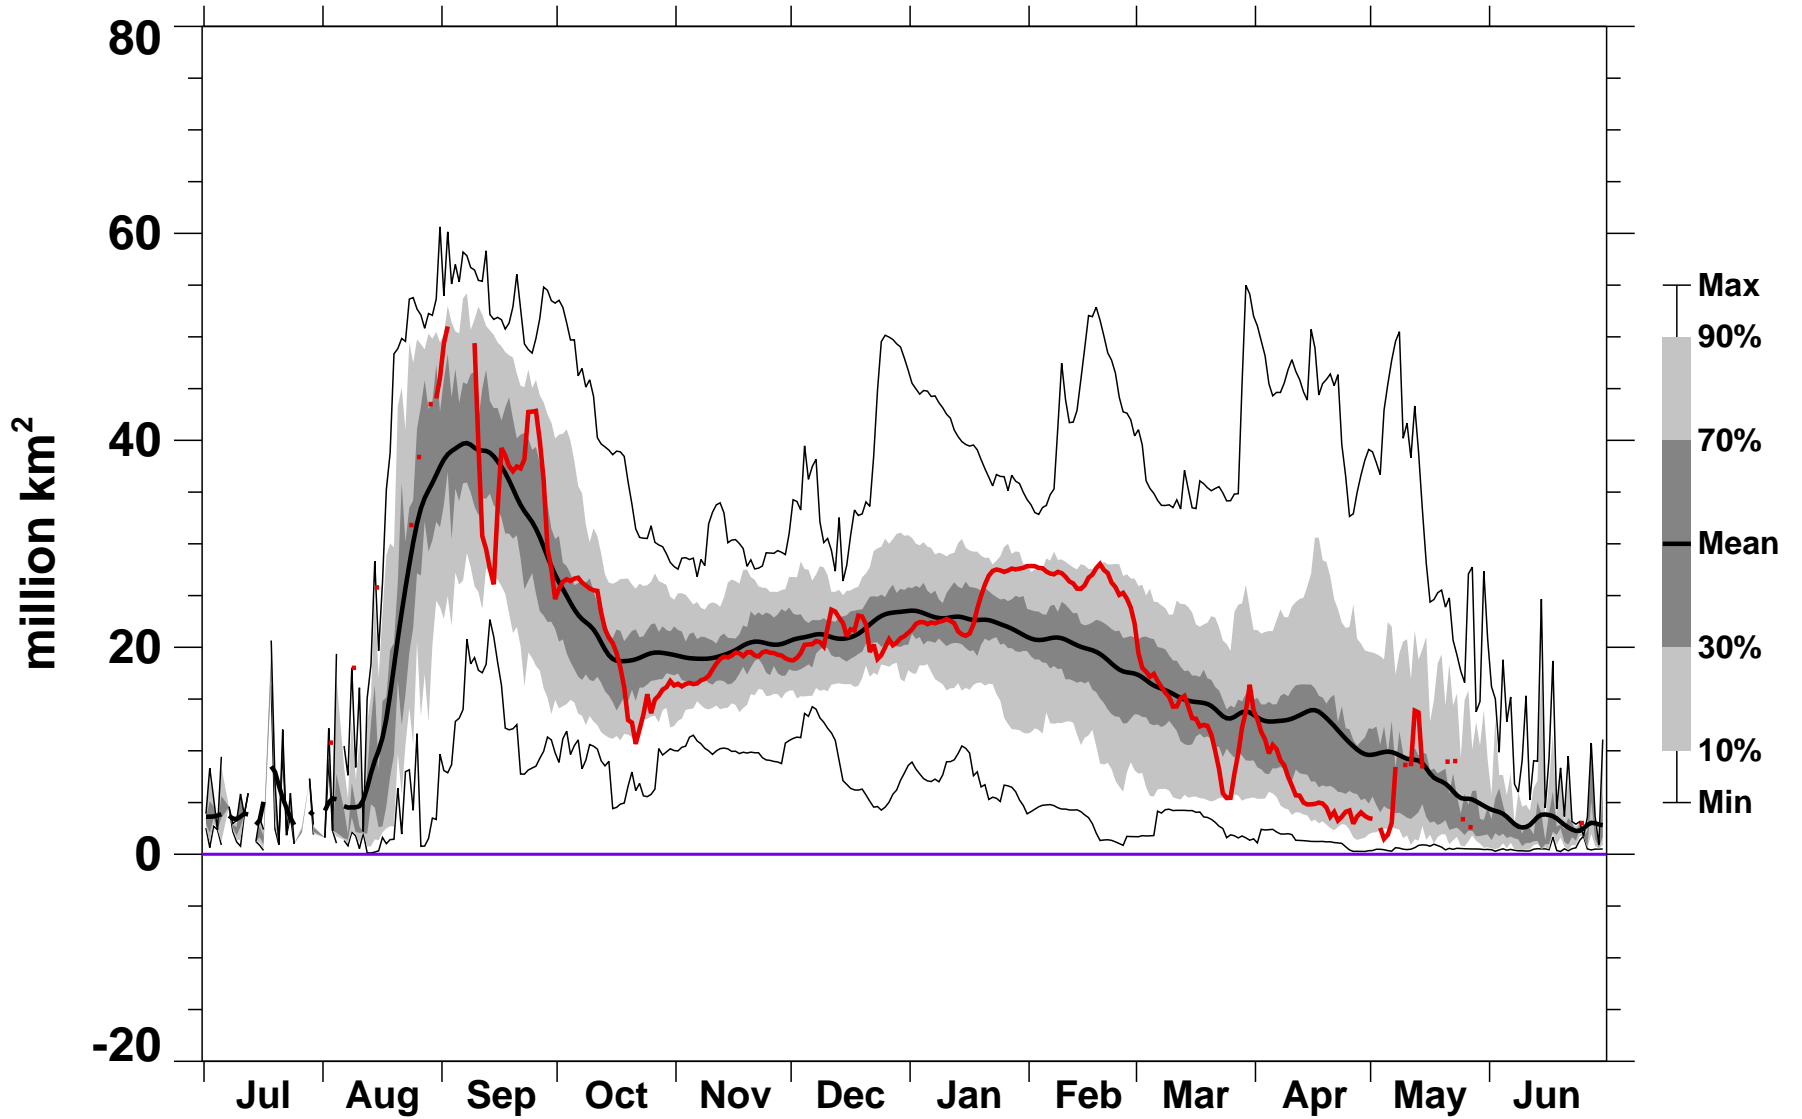

# NH Vortex Area 600 K MERRA2

1978/1979–2023/2024

1983/1984