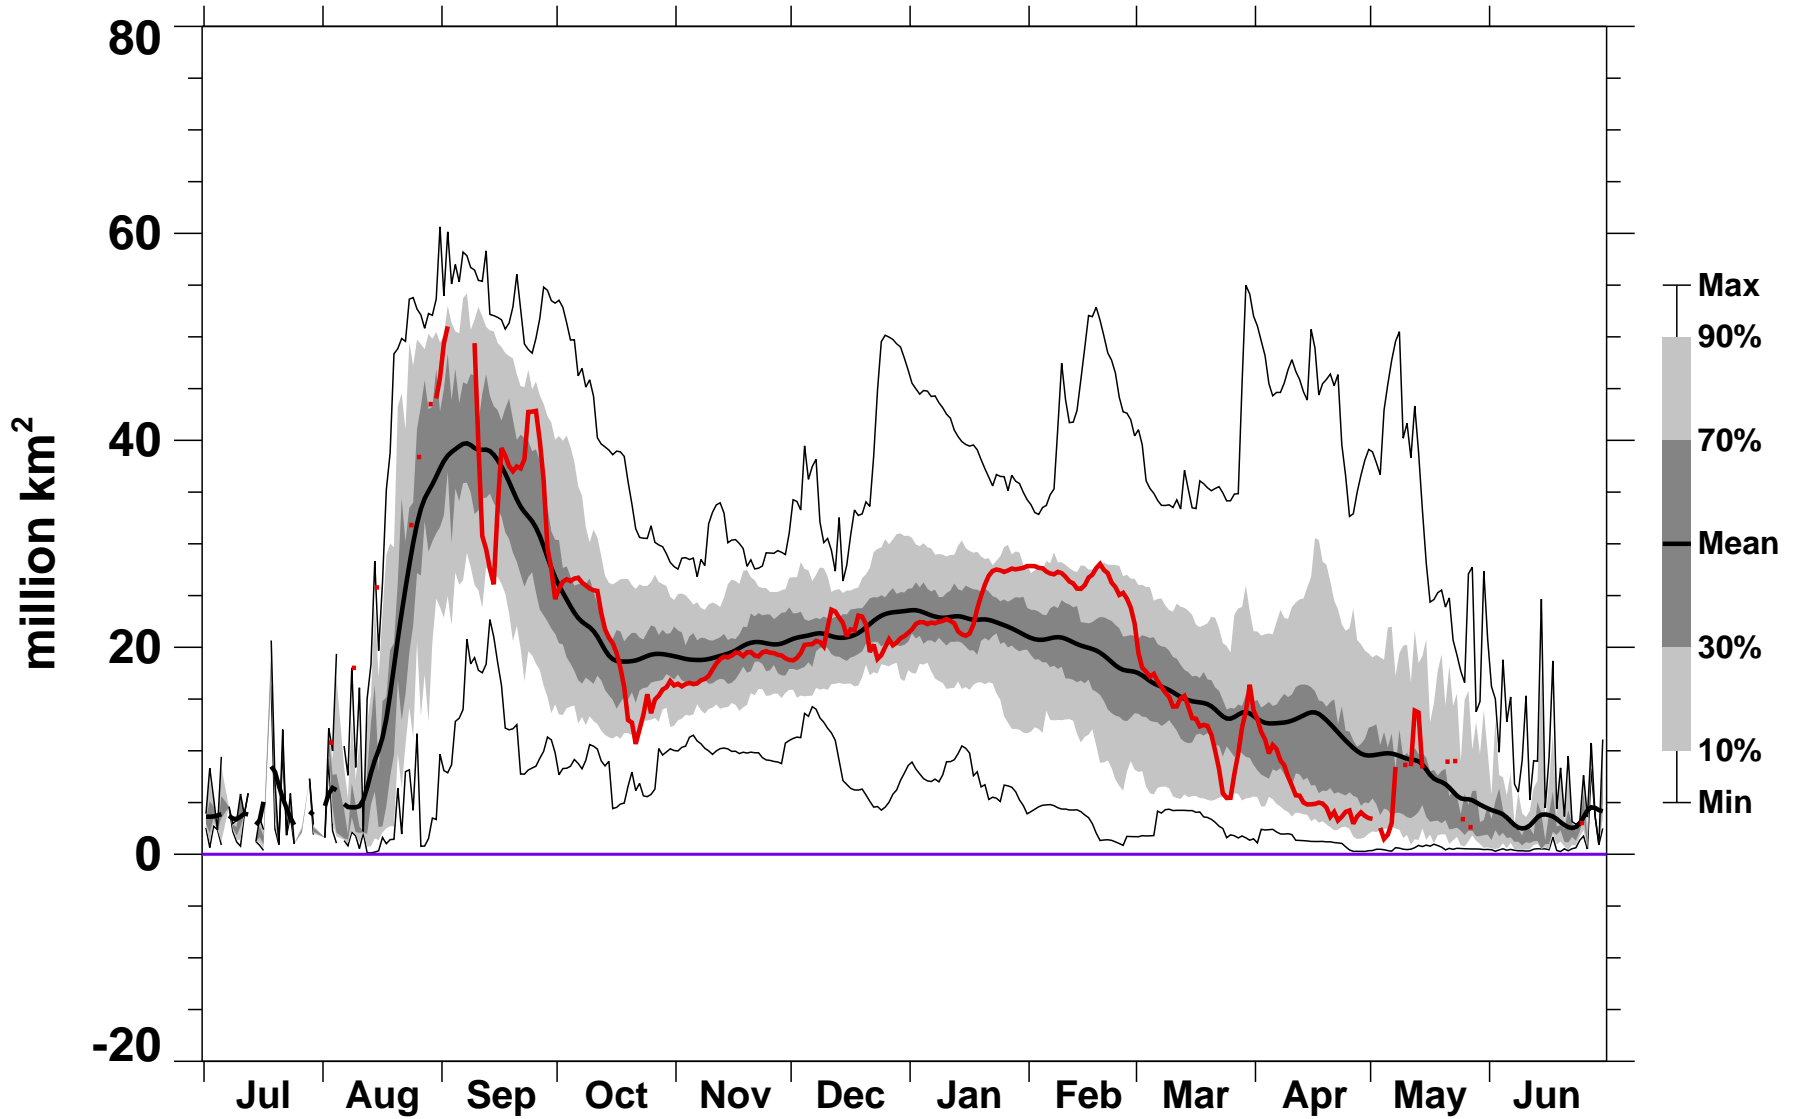

NH Vortex Area 600 K MERRA2

1978/1979–2024/2025

1983/1984