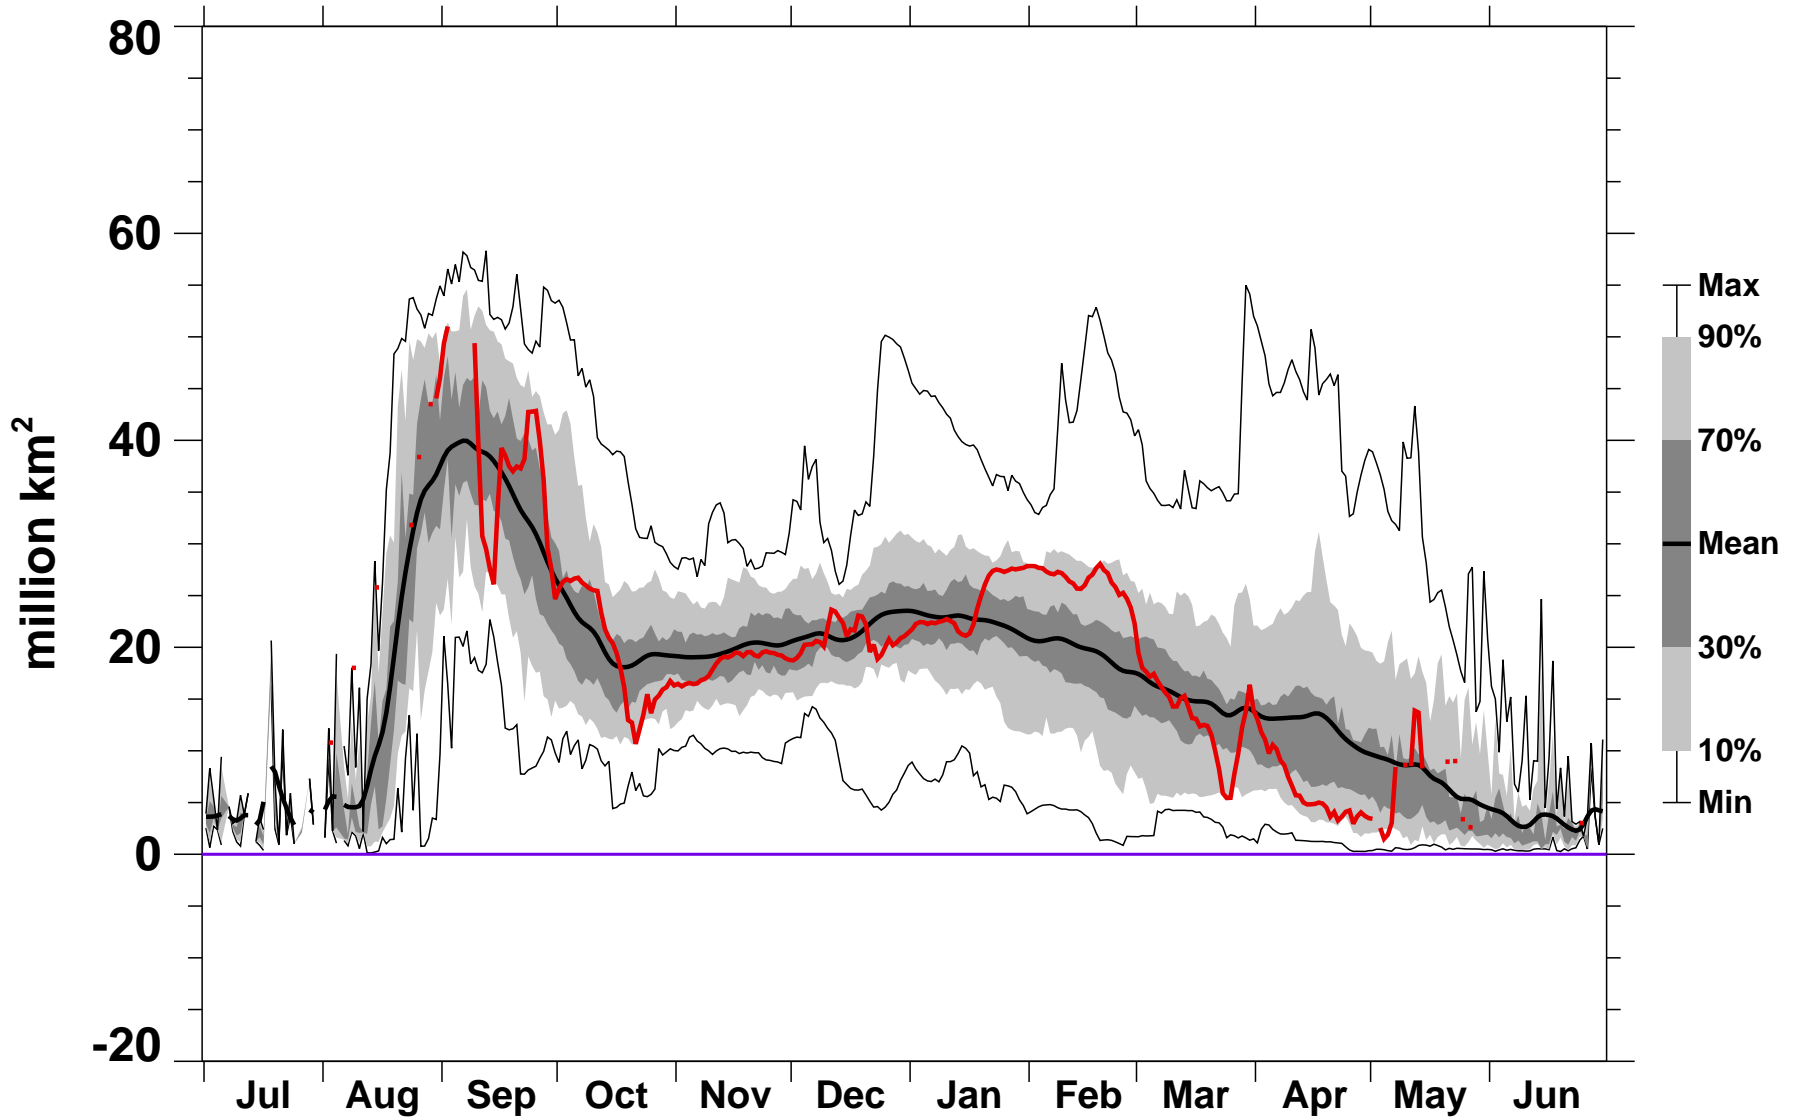

NH Vortex Area 600 K MERRA2

1978/1979–2020/2021

1983/1984