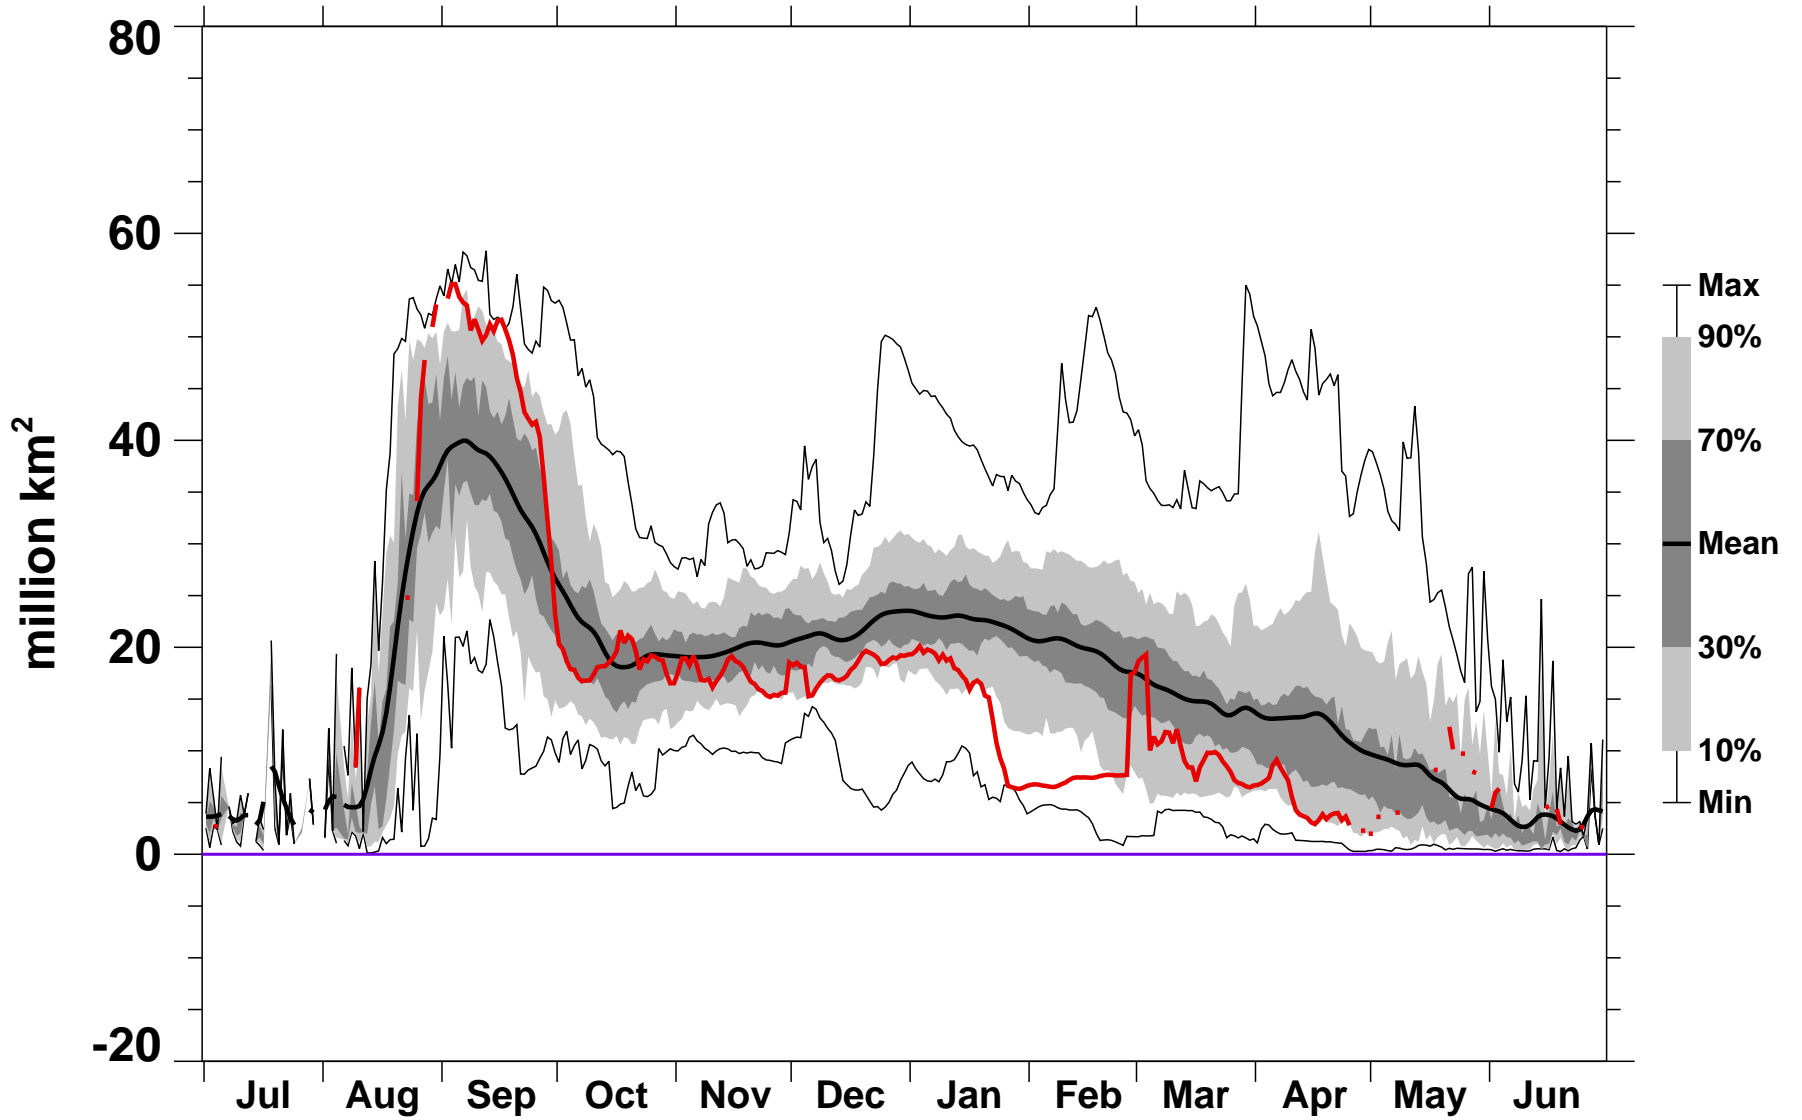

NH Vortex Area 600 K MERRA2

1978/1979–2020/2021

1984/1985